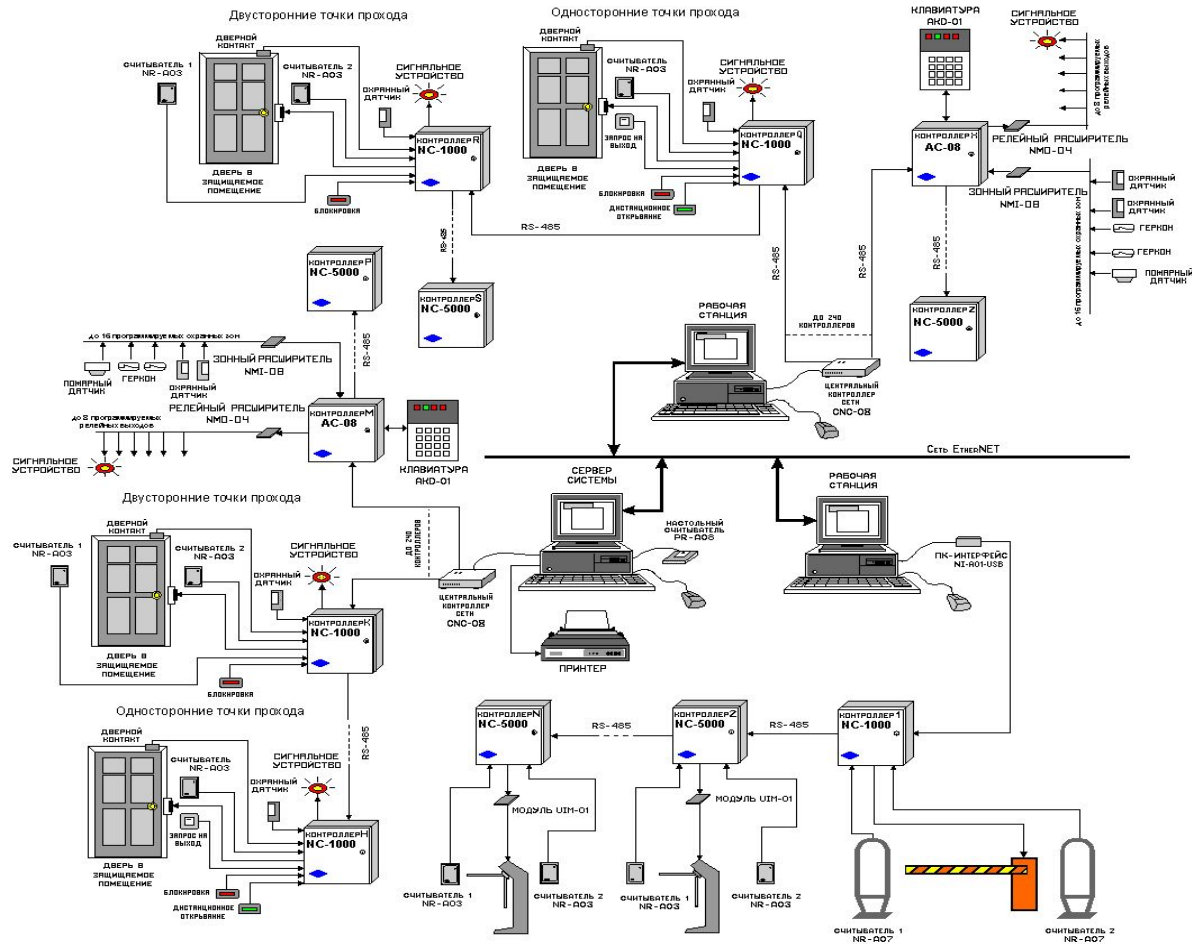

КРУПНЫЙ ОБЪЕКТ