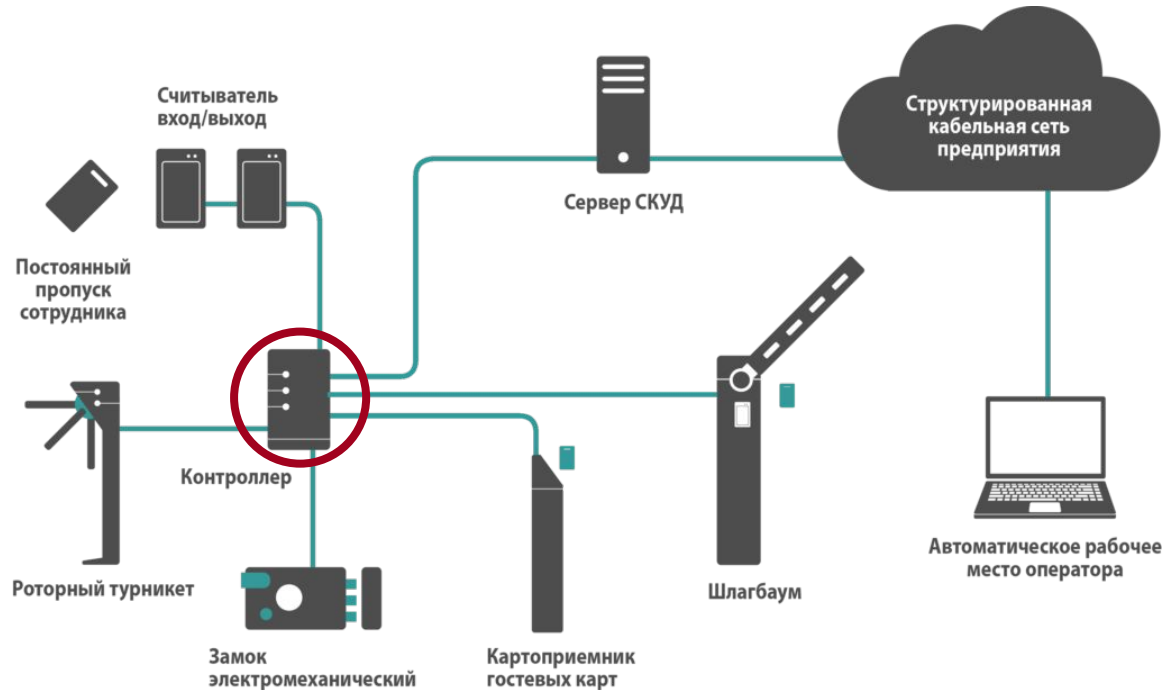

PR-G07

ActiveTag

ActiveTag.B

ActiveTag.I

КОНТРОЛЛЕР

Система контроля и управления доступом **СКУД** состоит из серверов - компьютеров, которые управляют подключенными к ним **контроллерами** – специализированными компьютерами, в которых хранится информация о конфигурации, режимах работы системы, список людей, которые имеют право входить в помещения, а также их права доступа в эти помещения (когда и куда именно можно ходить).