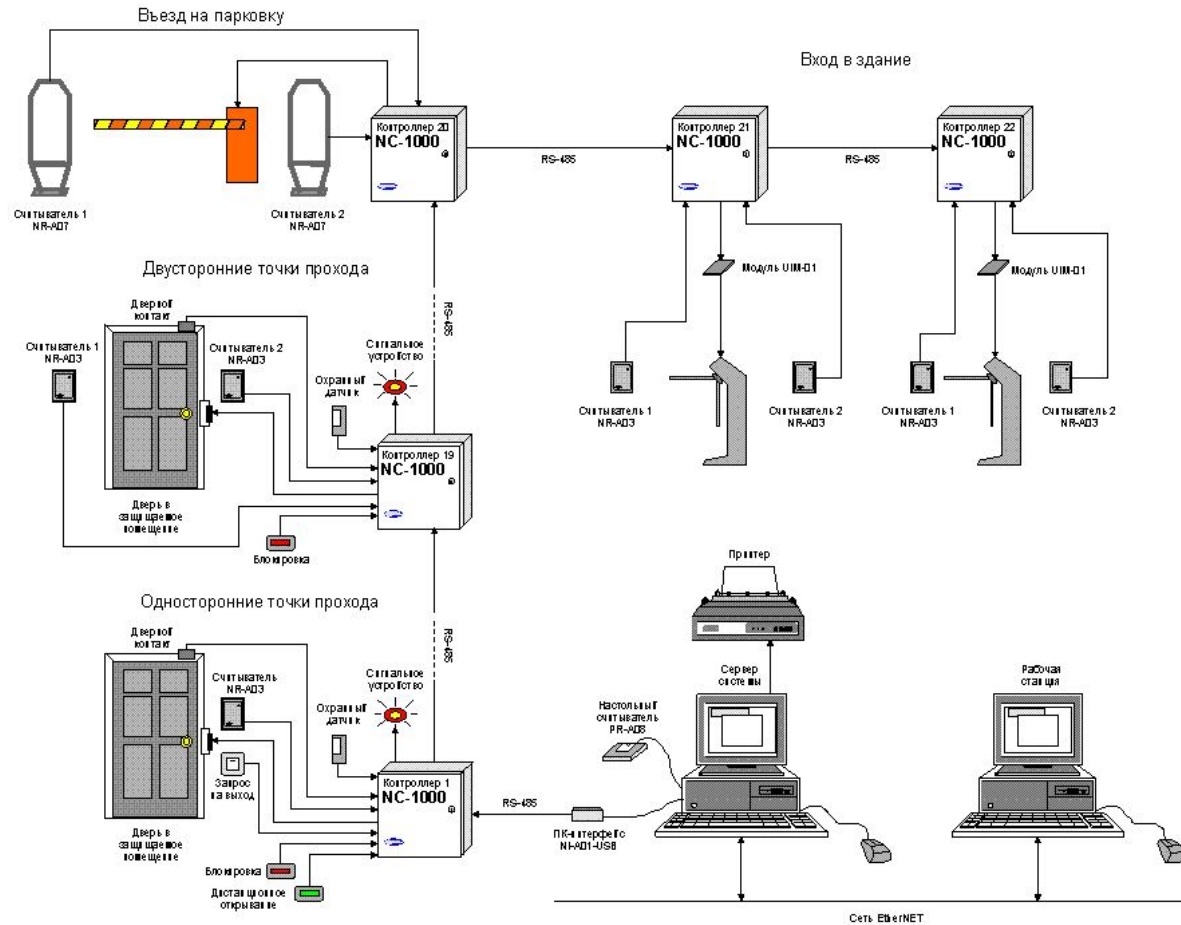

СРЕДНИЙ ОБЪЕКТ