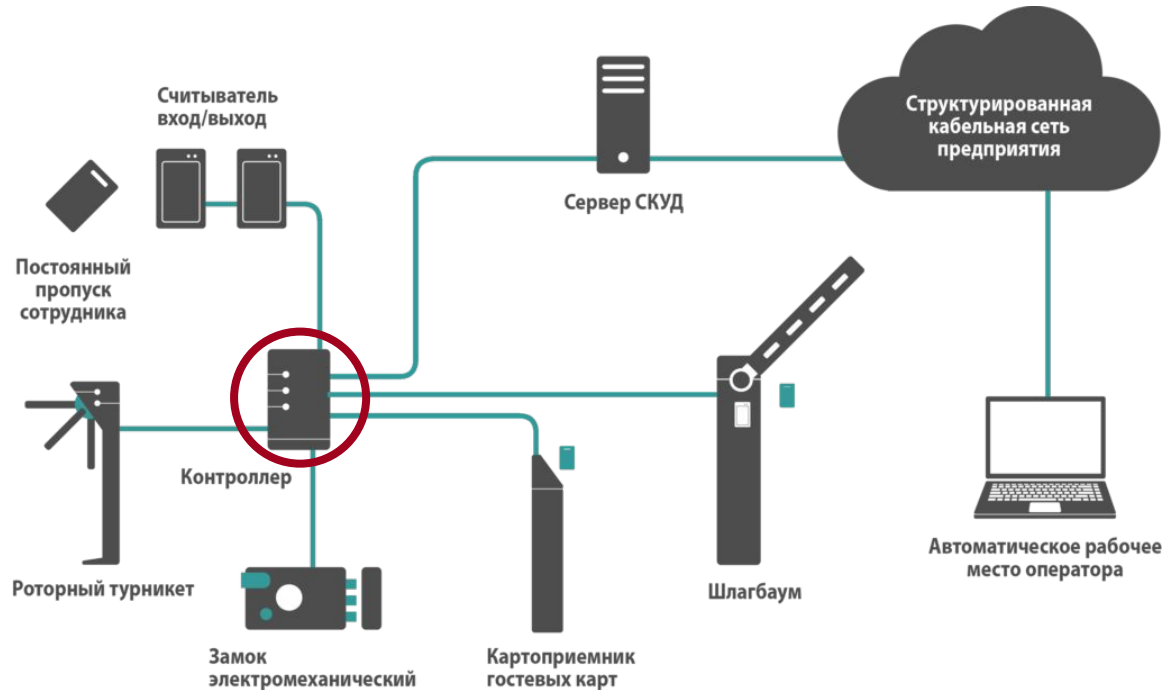

## СЧИТЫВАТЕЛЬ PR-G07 И МЕТКИ ACTIVETAG

- Двухканальный считыватель, состоящий из блока электроники и 2-х антенн
- Программируемая дальность чтения меток
- Программируемая логика чтения меток
- Активные метки в различных конструктивных исполнениях

# КОНТРОЛЛЕР

Система контроля и управления доступом **СКУД** состоит из серверов - компьютеров, которые управляют подключенными к ним **контроллерами** – специализированными компьютерами, в которых хранится информация о конфигурации, режимах работы системы, список людей, которые имеют право входить в помещения, а также их права доступа в эти помещения (когда и куда именно можно ходить).