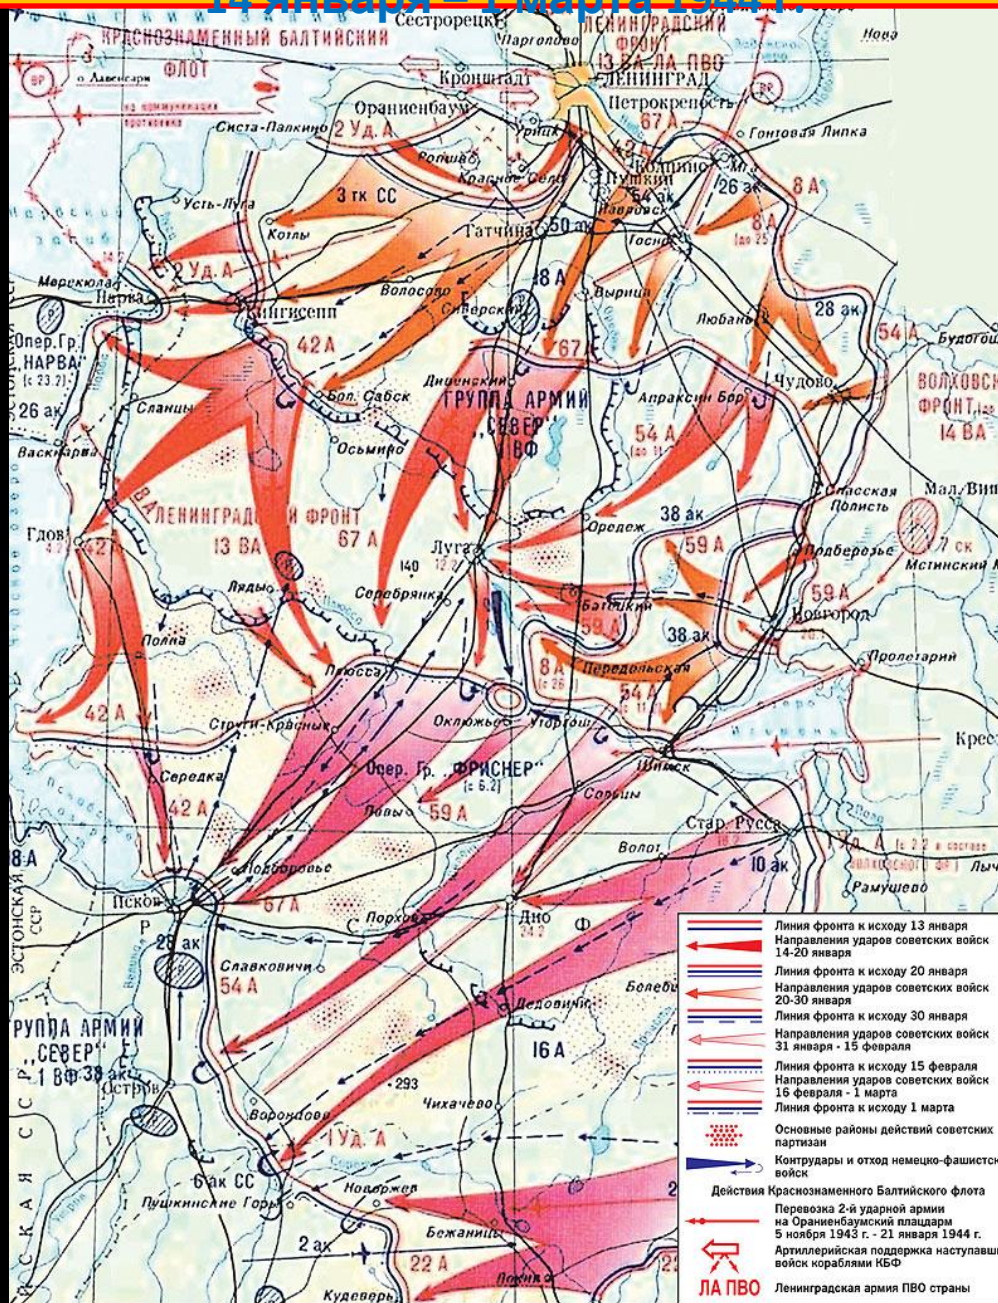

Ленинградско-Новгородская наступательная операция

операция

14 января – 1 марта 1944 г.