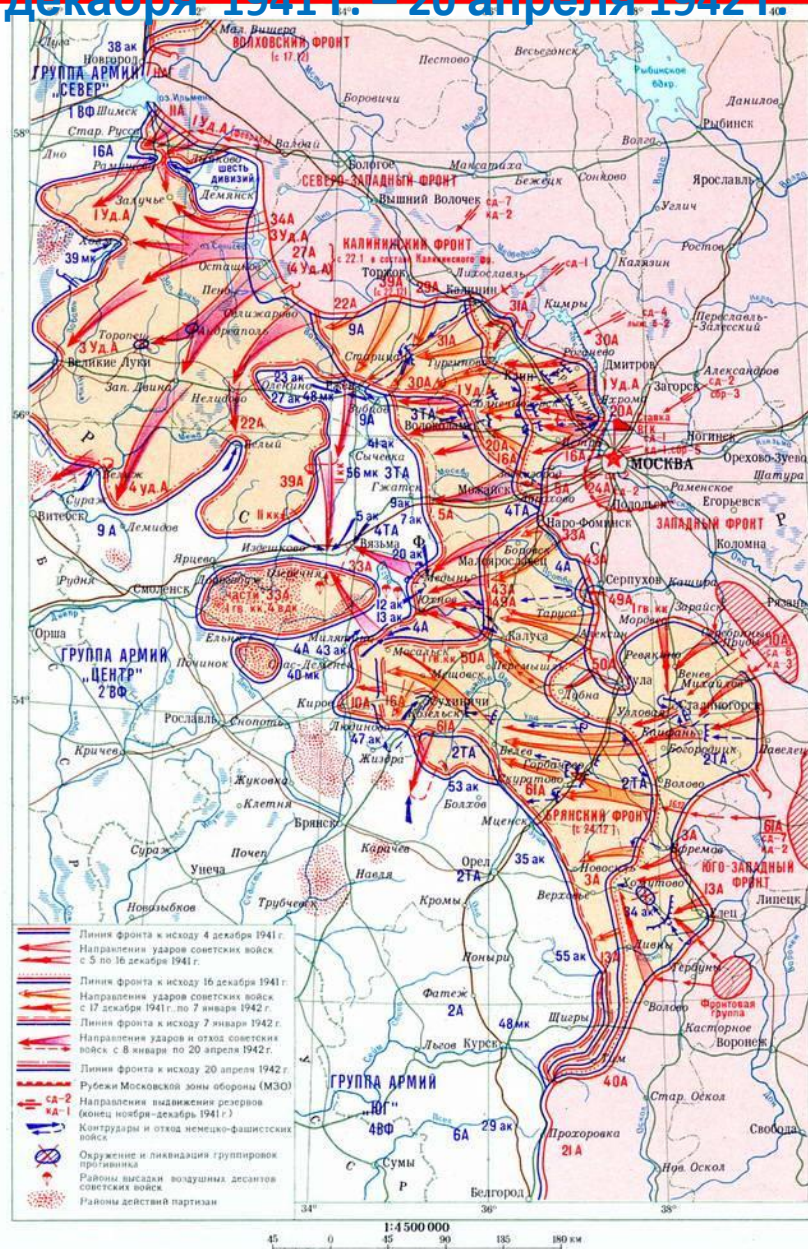

# Оборонительные сражения на подступах к Сталинграду 17 июля – 12 сентября 1942 г.

# Корсунь-Шевченковская операция

24 января – 17 февраля 1944 г.

# Ликвидация окружённой группировки немецко-фашистских войск 10 января – 2 февраля 1943 г.

# Контрнаступление под Москвой и вообще наступление советской армии на Западном направлении

5 декабря 1941 г. — 20 апреля 1942 г.