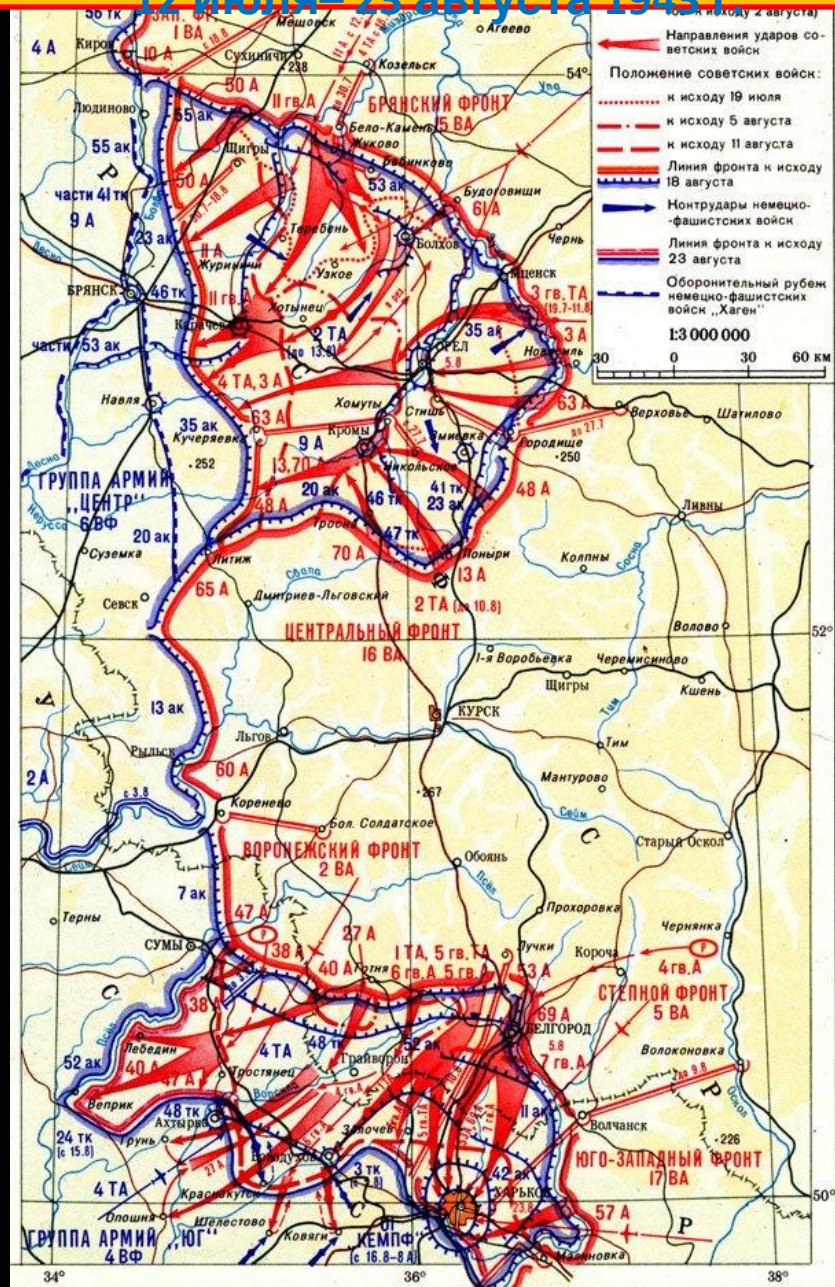

Курская битва. Контрнаступление советских войск

ВОЙСК

12 июля – 23 августа 1943 г.