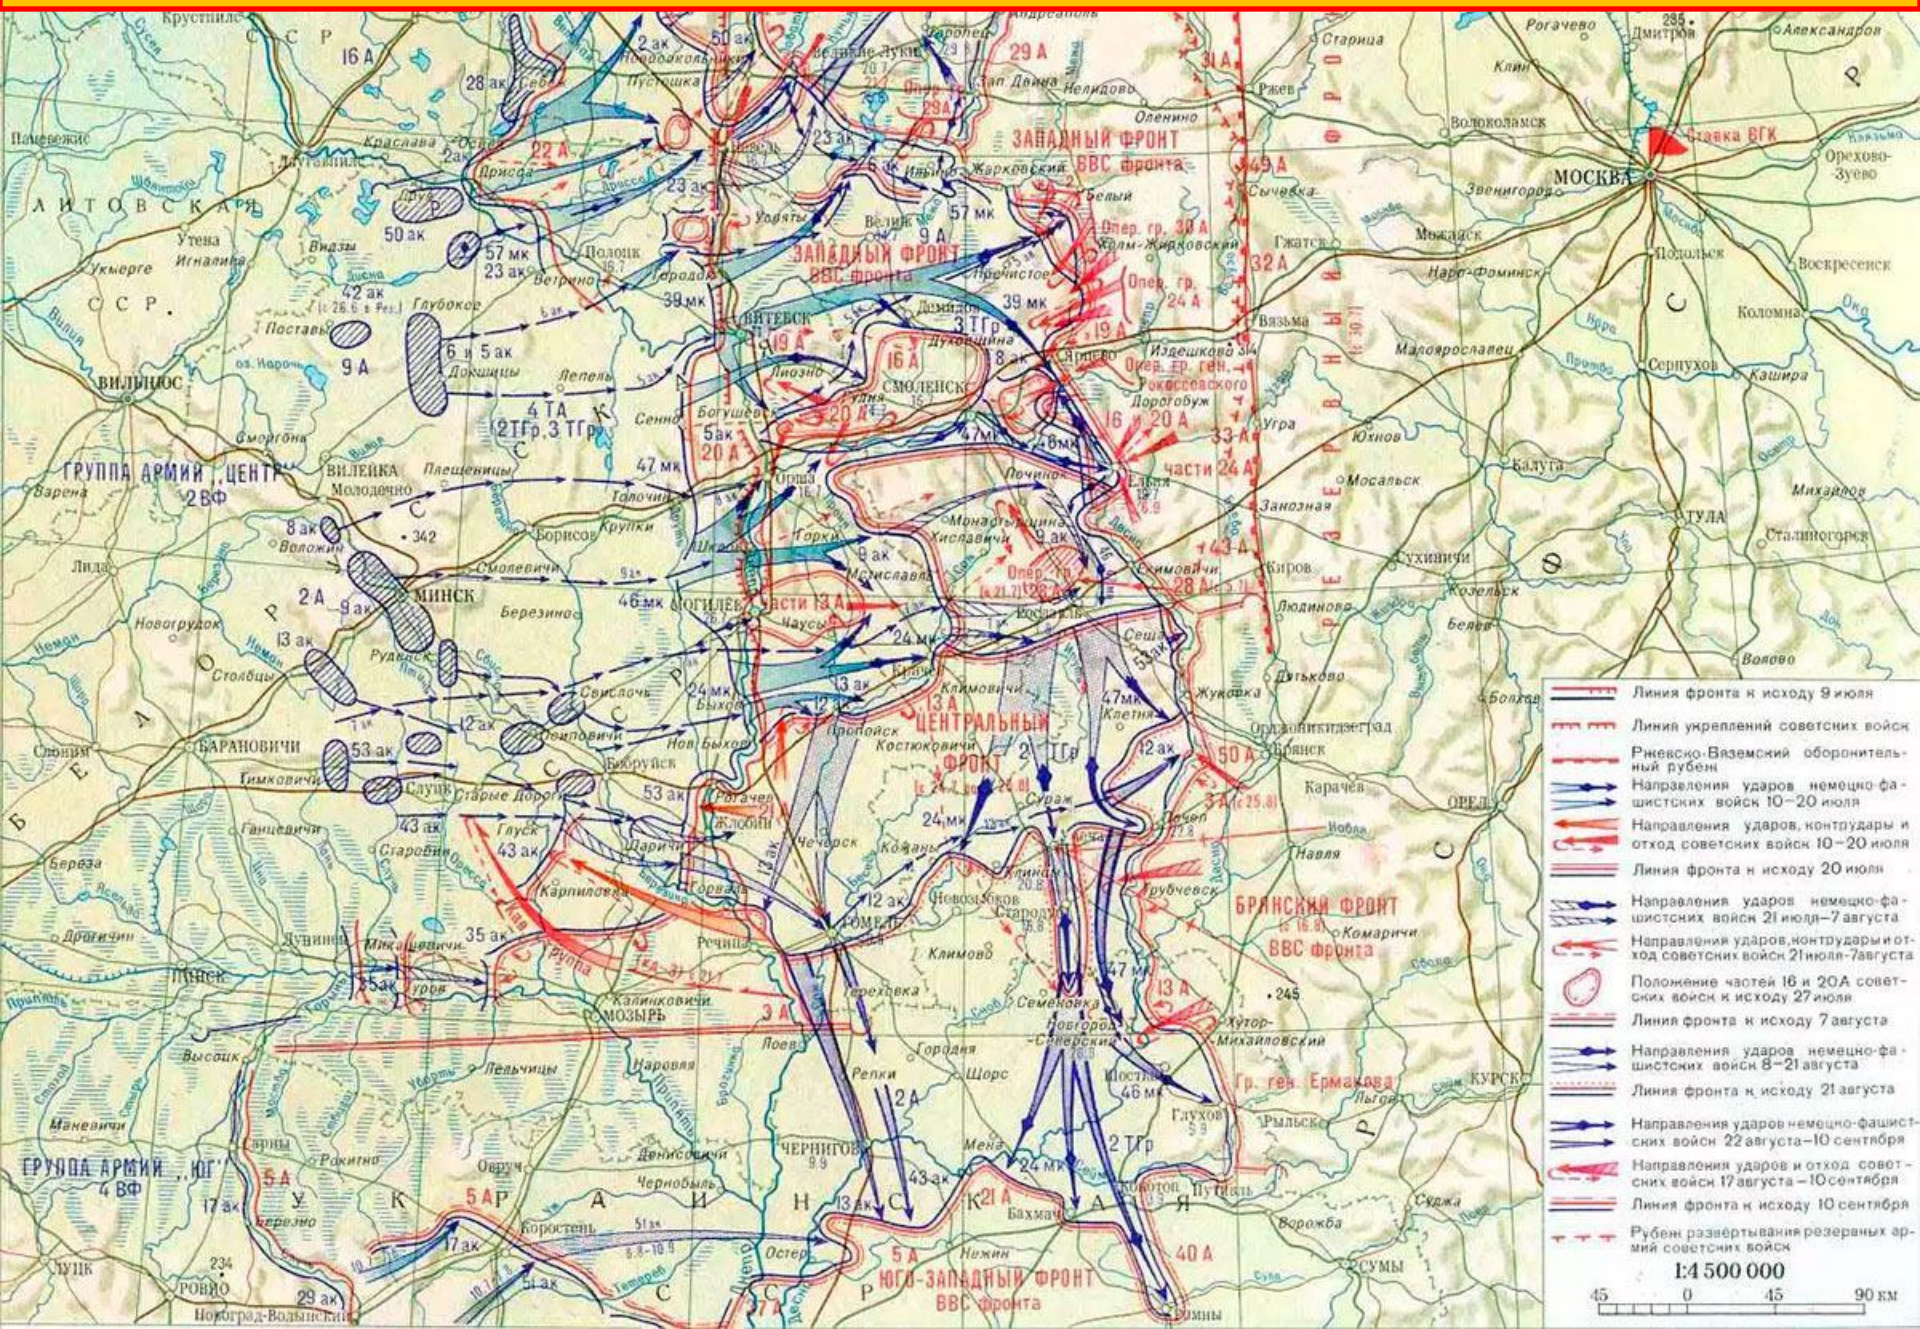

Смоленское сражение 10 июля - 10 сентября 1941 г.

- Линия фронта к исходу 9 июля
- Линия укреплений советских войск
- Ржевско-Вяземский оборонительный рубеж
- Направления ударов немецко-фашистских войск 10-20 июля
- Направления ударов, контрудары и отход советских войск 10-20 июля
- Линия фронта к исходу 20 июля
- Направления ударов немецко-фашистских войск 21 июля-7 августа
- Направления ударов, контрудары и отход советских войск 21 июля-7 августа
- Положение частей 16 и 20А советских войск к исходу 27 июля
- Линия фронта к исходу 7 августа
- Направления ударов немецко-фашистских войск 8-21 августа
- Линия фронта к исходу 21 августа
- Направления ударов немецко-фашистских войск 22 августа-10 сентября
- Направления ударов и отход советских войск 17 августа-10 сентября
- Линия фронта к исходу 10 сентября
- Рубеж развёртывания резервных армий советских войск

1:4 500 000