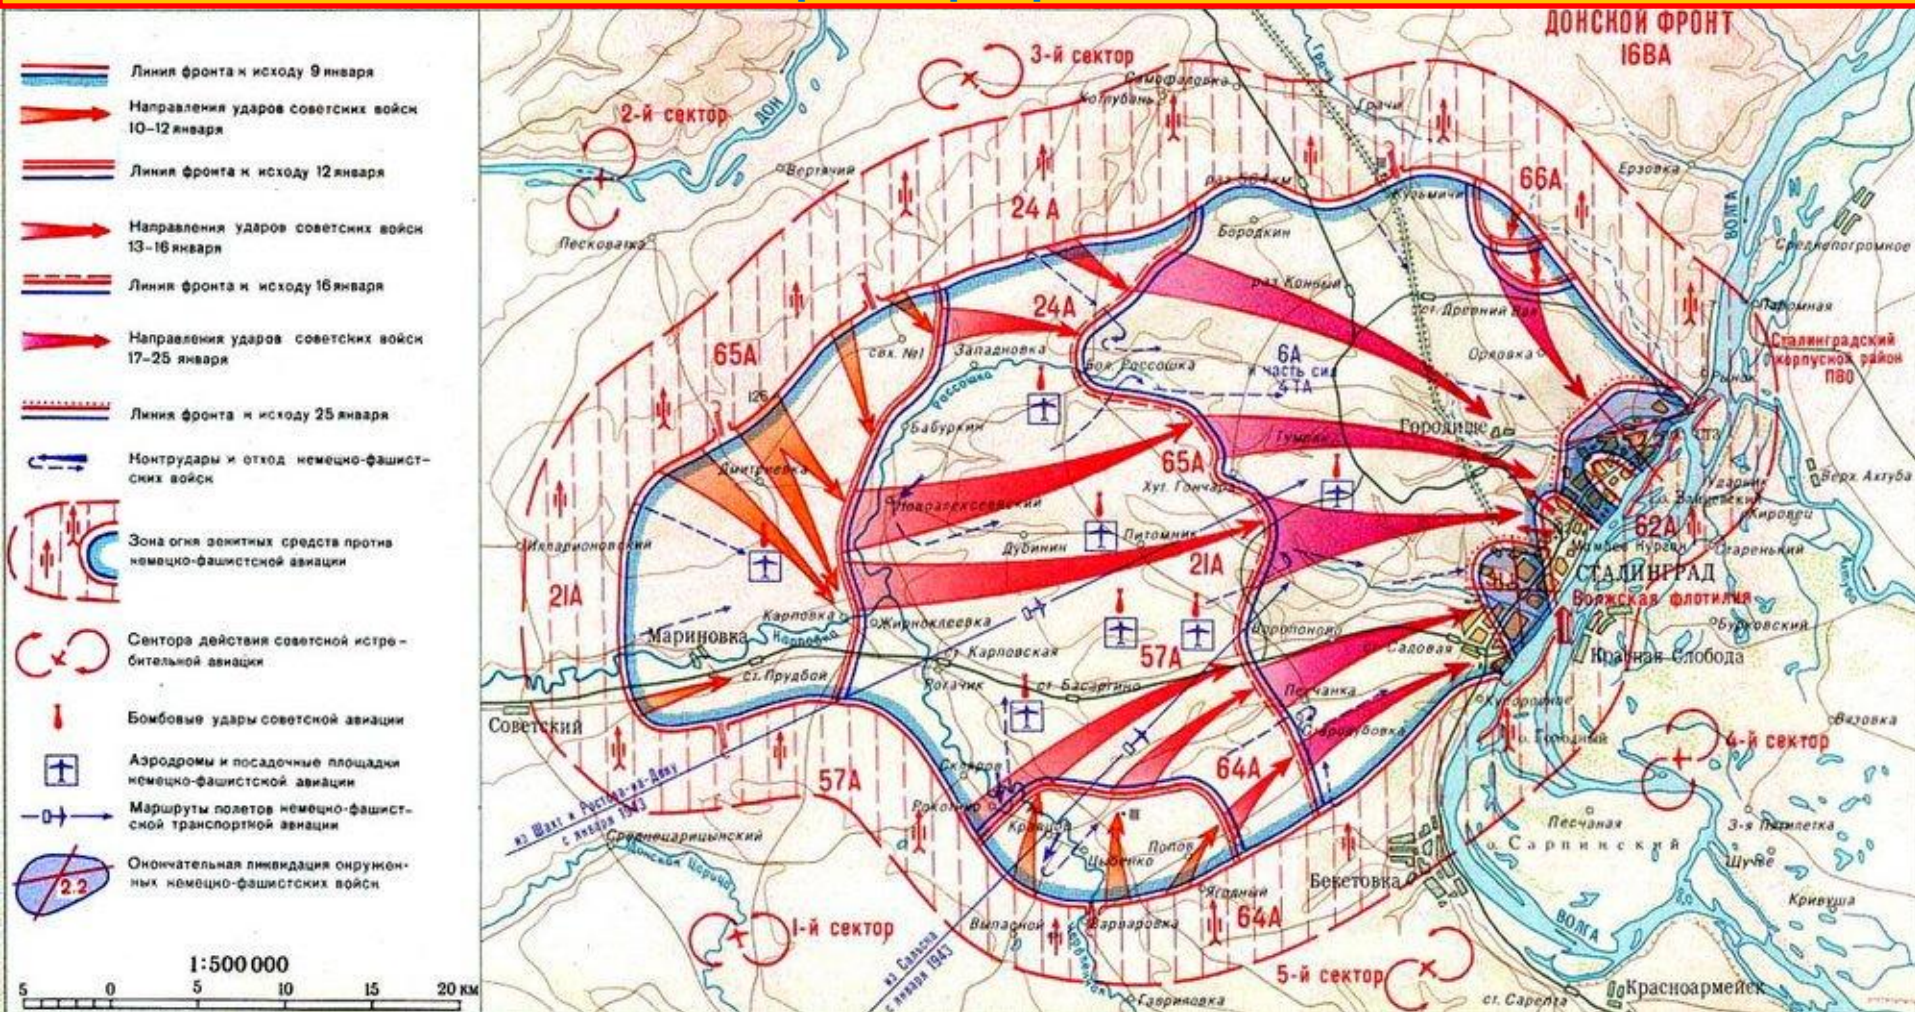

# Оборонительные сражения на подступах к Сталинграду 17 июля – 12 сентября 1942 г.

# Корсунь-Шевченковская операция

24 января – 17 февраля 1944 г.

# Контрнаступление под Москвой и вообще наступление советской армии на Западном направлении

5 декабря 1941 г. — 20 апреля 1942 г.

# Битва за Днепр 25 августа – 23 декабря 1943 г.

- Районы наиболее активных действий партизан
- Направления ударов советских войск 25 августа–30 сентября
- Контрудары и отход противника 25 августа–30 сентября
- Положение советских войск к исходу 30 сентября
- Направления ударов советских войск 1 октября–23 декабря
- Контрудары и отход противника 1 октября–23 декабря
- Линия фронта к исходу 23 декабря
- Действия Азовской военной флотилии
- Высадка воздушного десанта в районе Канева
- Прибытие войск из Западной Европы в сентябре–декабре
- Оборонительные рубежи и полосы противника
- "Миус-фронт"
- "Восточный вал" прочие
- Узлы обороны противника