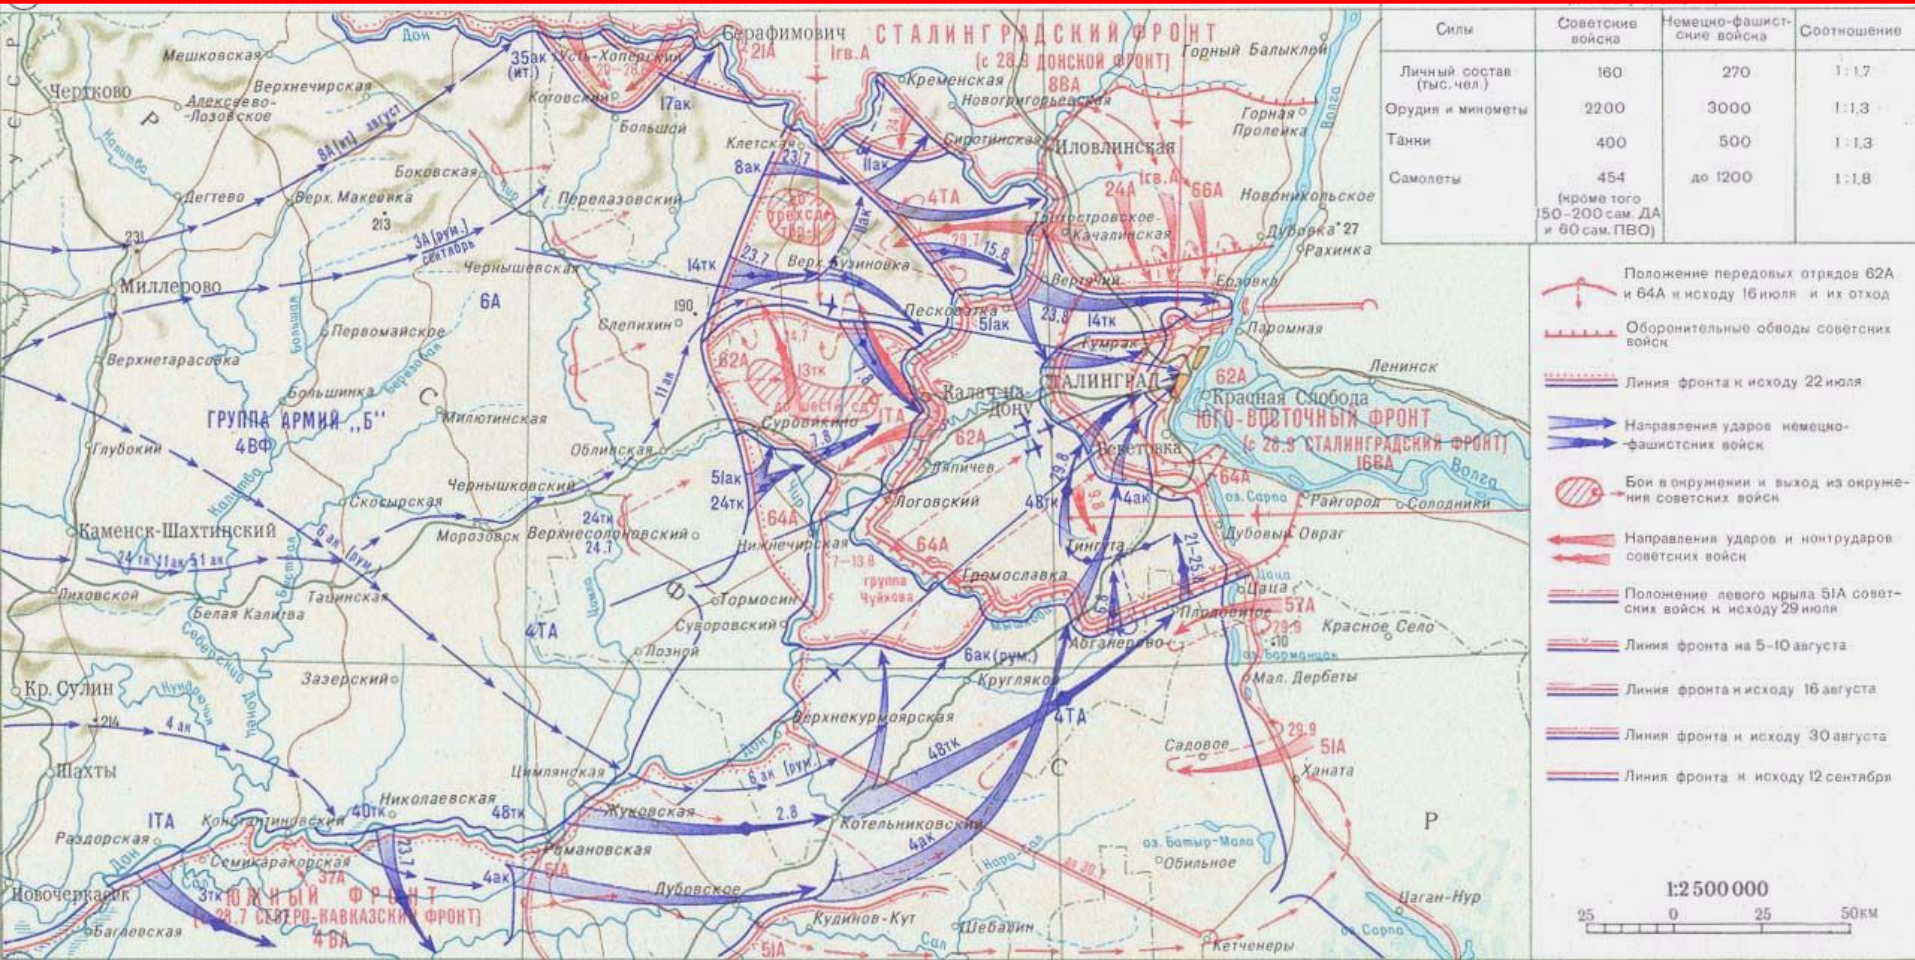

# Оборонительные сражения на подступах к Сталинграду 17 июля – 12 сентября 1942 г.

# Корсунь-Шевченковская операция

24 января – 17 февраля 1944 г.

# Ликвидация окружённой группировки немецко-фашистских войск 10 января – 2 февраля 1943 г.

# Контрнаступление под Москвой и вообще наступление советской армии на Западном направлении

5 декабря 1941 г. — 20 апреля 1942 г.