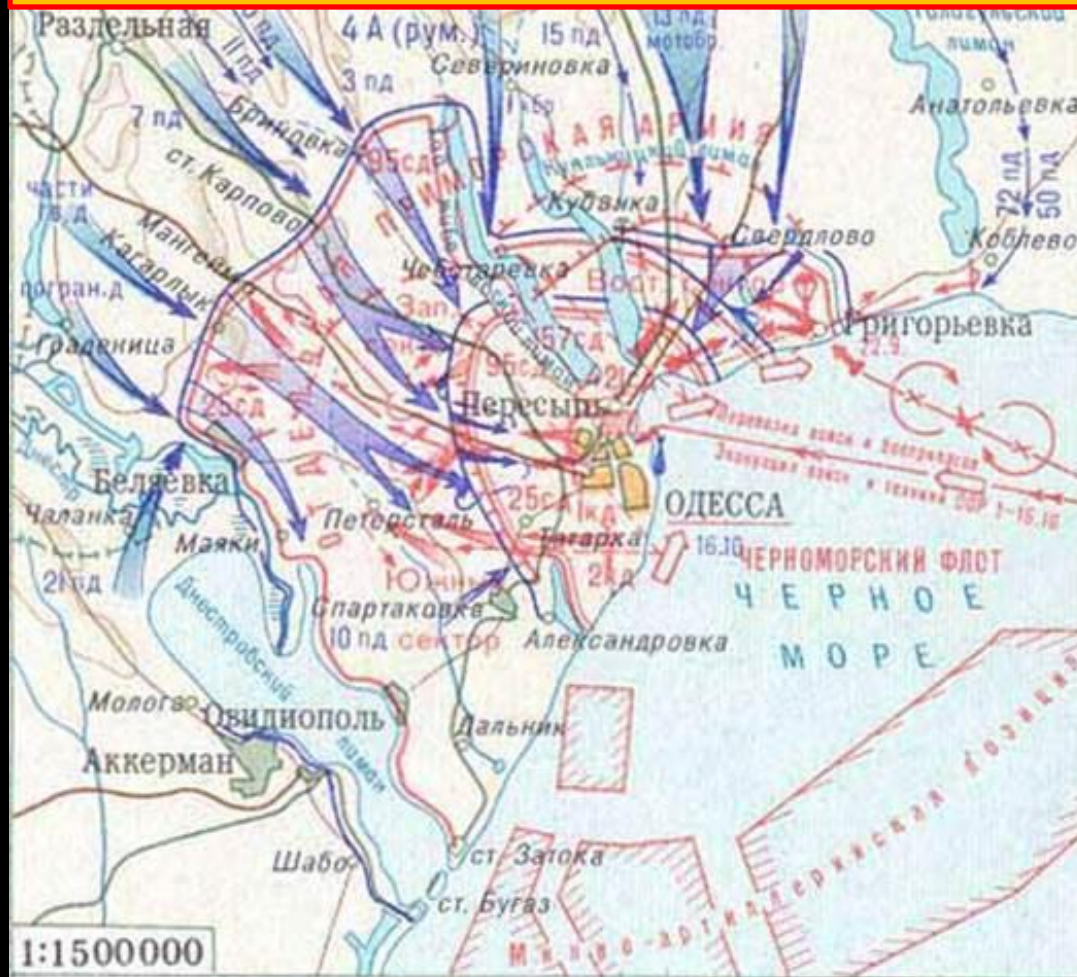

Героическая оборона Одессы 5 августа – 16 октября 1941 г.

	Передовой рубеж обороны		Контрудары и отход советских войск
	Главный рубеж обороны		Линия фронта и исходу 21 сентября
	Рубеж прикрытия		Контрудар войск ООР и морского десанта 22 сентября
	Направления ударов румынских и немецко-фашистских войск 5-11 августа		Изменение линии фронта в результате контрудара войск ООР 22 сентября
	Линия фронта и исходу 11 августа		Направления ударов румынских и немецко-фашистских войск 22 сентября - 16 октября
	Направления ударов румынских и немецко-фашистских войск 12 августа - 21 сентября		
	Одесский оборонительный район с 19 августа