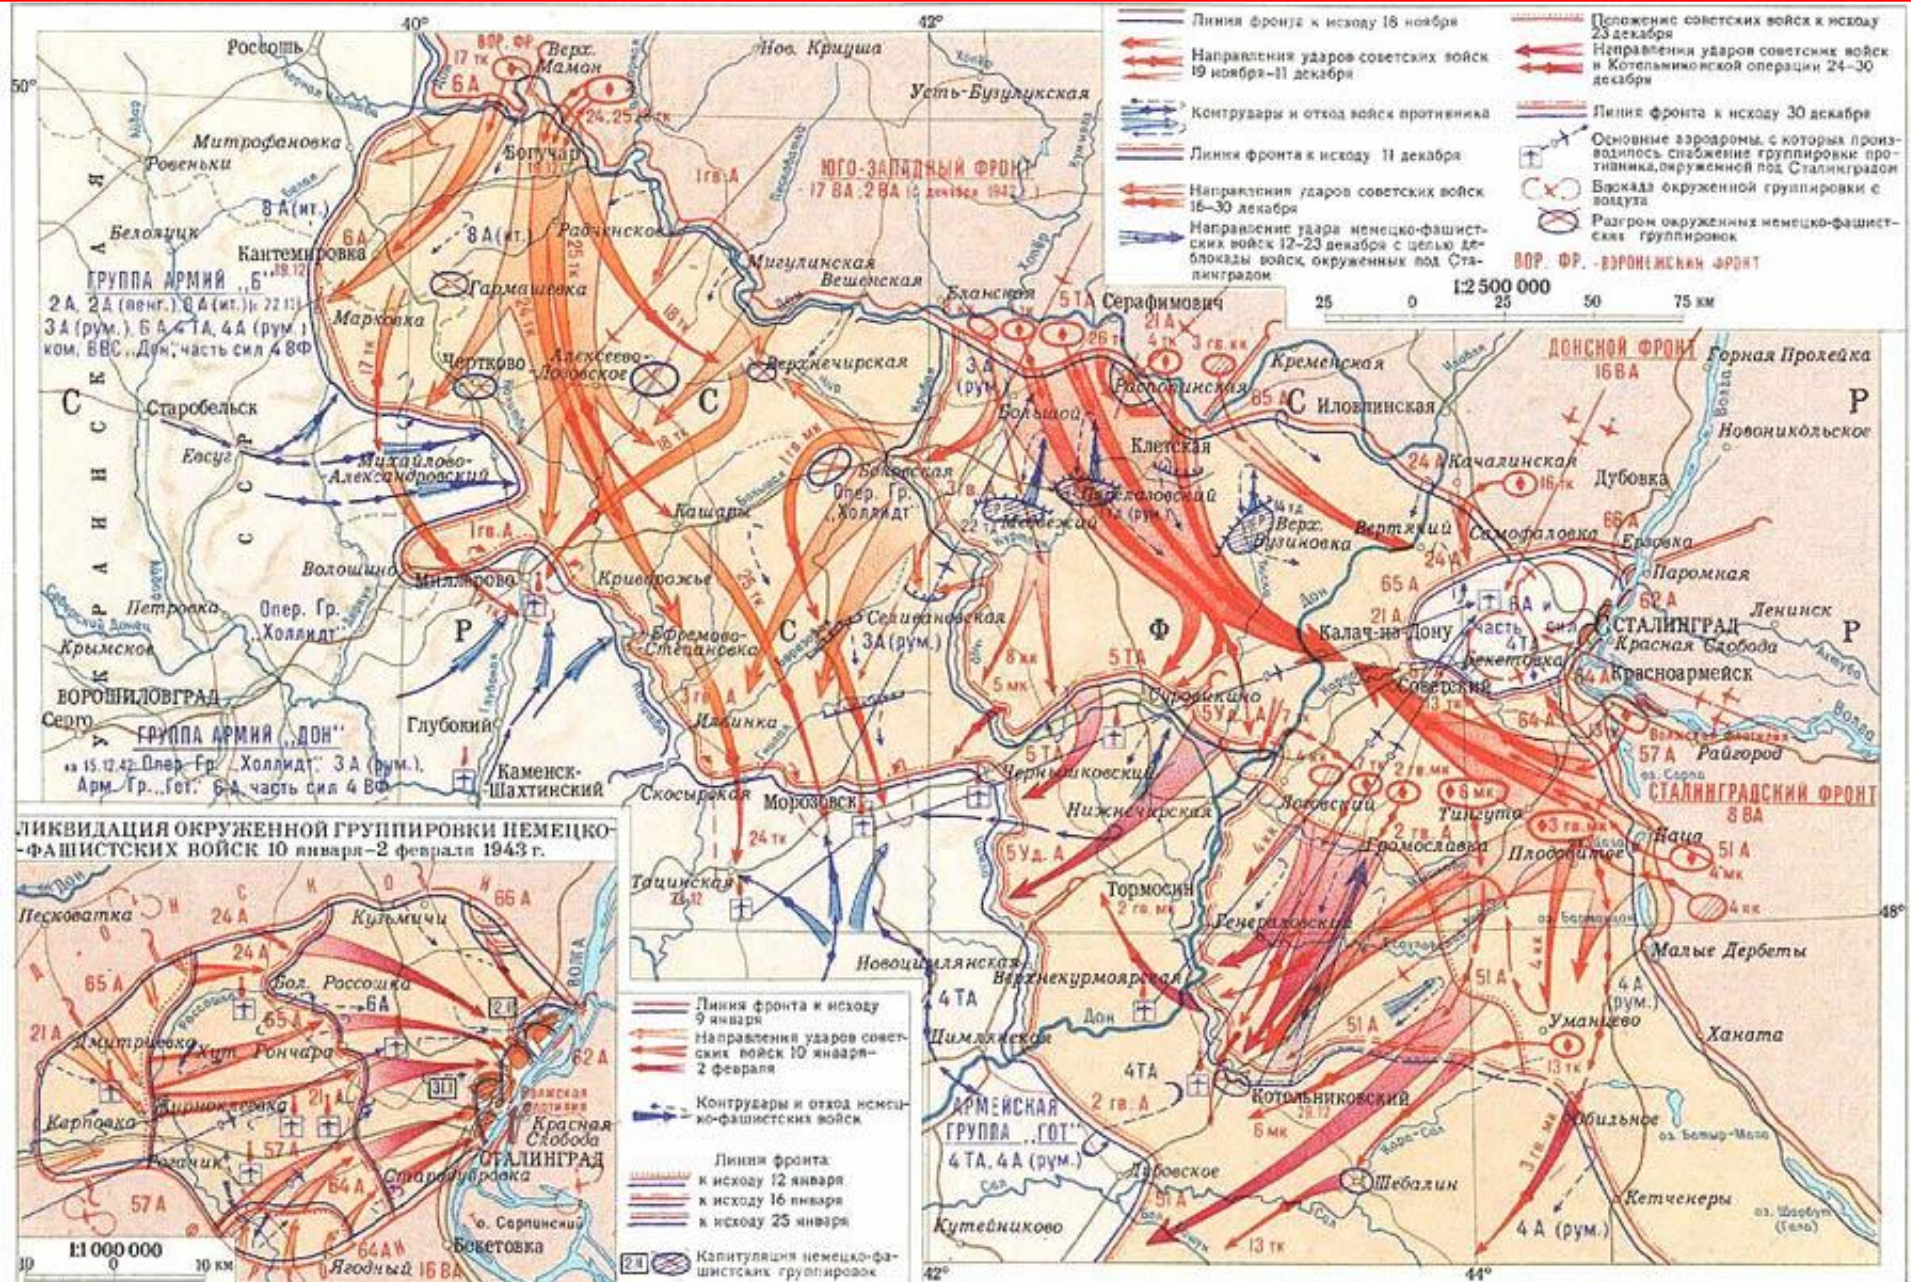

# Оборонительные сражения на подступах к Сталинграду 17 июля – 12 сентября 1942 г.

# Контрнаступление под Москвой и вообще наступление советской армии на Западном направлении

5 декабря 1941 г. — 20 апреля 1942 г.

# Битва за Днепр 25 августа – 23 декабря 1943 г.

- Районы наиболее активных действий партизан
- Направления ударов советских войск 25 августа–30 сентября
- Контрудары и отход противника 25 августа–30 сентября
- Положение советских войск к исходу 30 сентября
- Направления ударов советских войск 1 октября–23 декабря
- Контрудары и отход противника 1 октября–23 декабря
- Линия фронта к исходу 23 декабря
- Действия Азовской военной флотилии
- Высадка воздушного десанта в районе Канева
- Прибытие войск из Западной Европы в сентябре–декабре
- Оборонительные рубежи и полосы противника
- "Миус-фронт"
- "Восточный вал" прочие
- Узлы обороны противника

# Сталинградская битва. Контрнаступление советских войск 19 ноября 1942 г. – 2 февраля 1943 г.