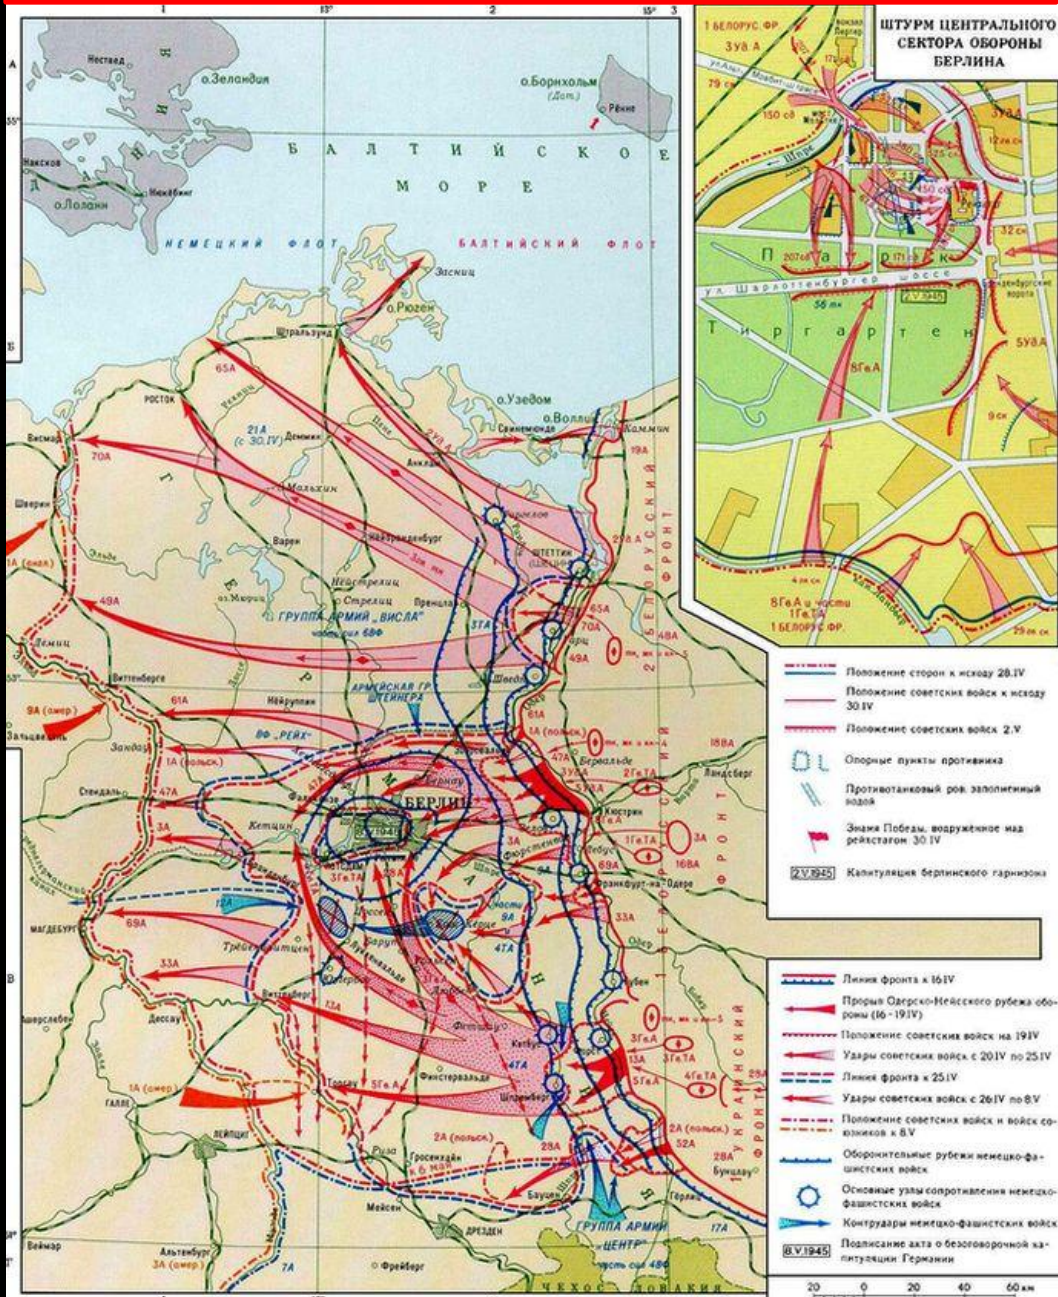

Берлинская наступательная операция

16 апреля – 8 мая 1945 г.