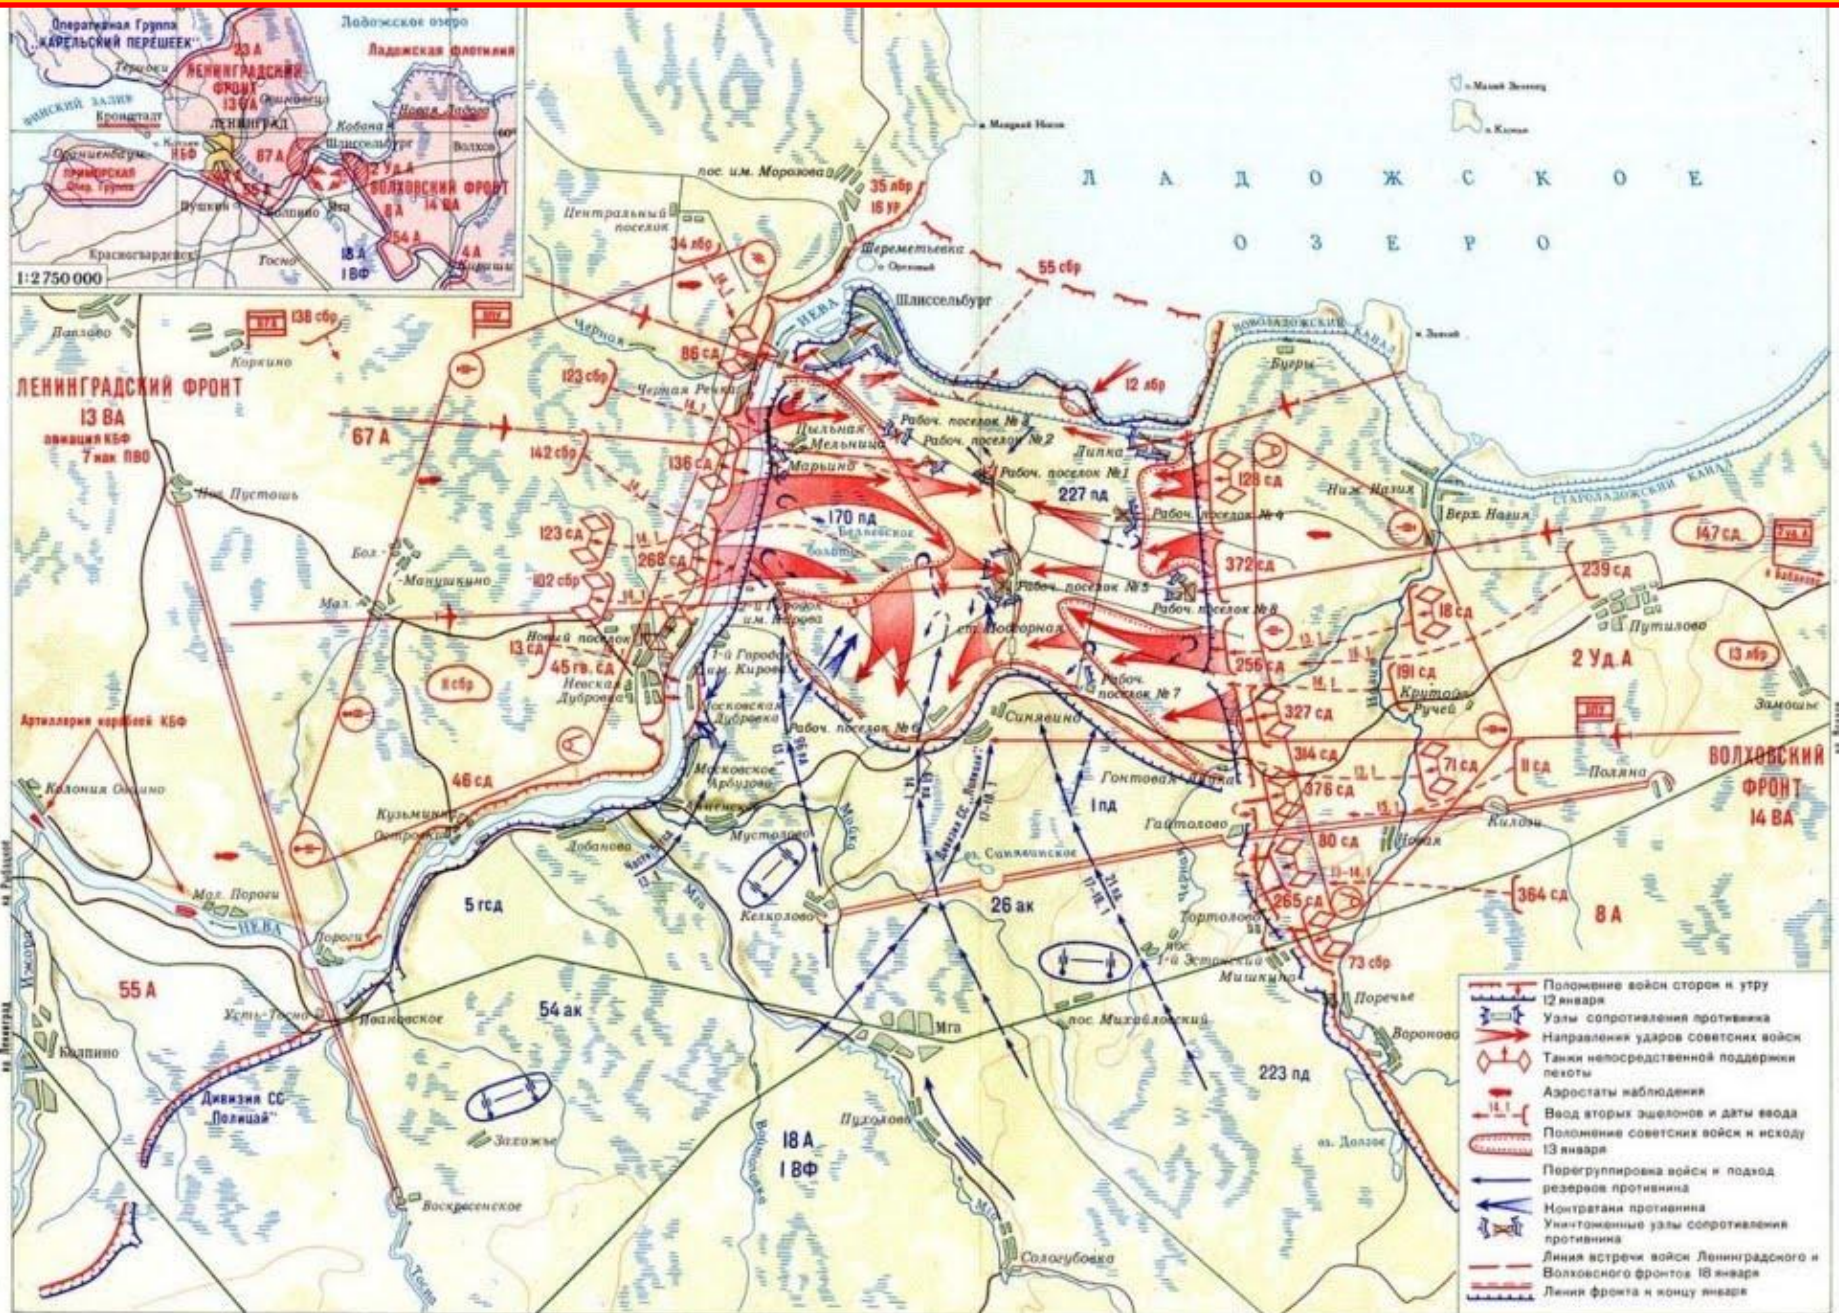

Прорыв блокады Ленинграда

январь 1943 г.