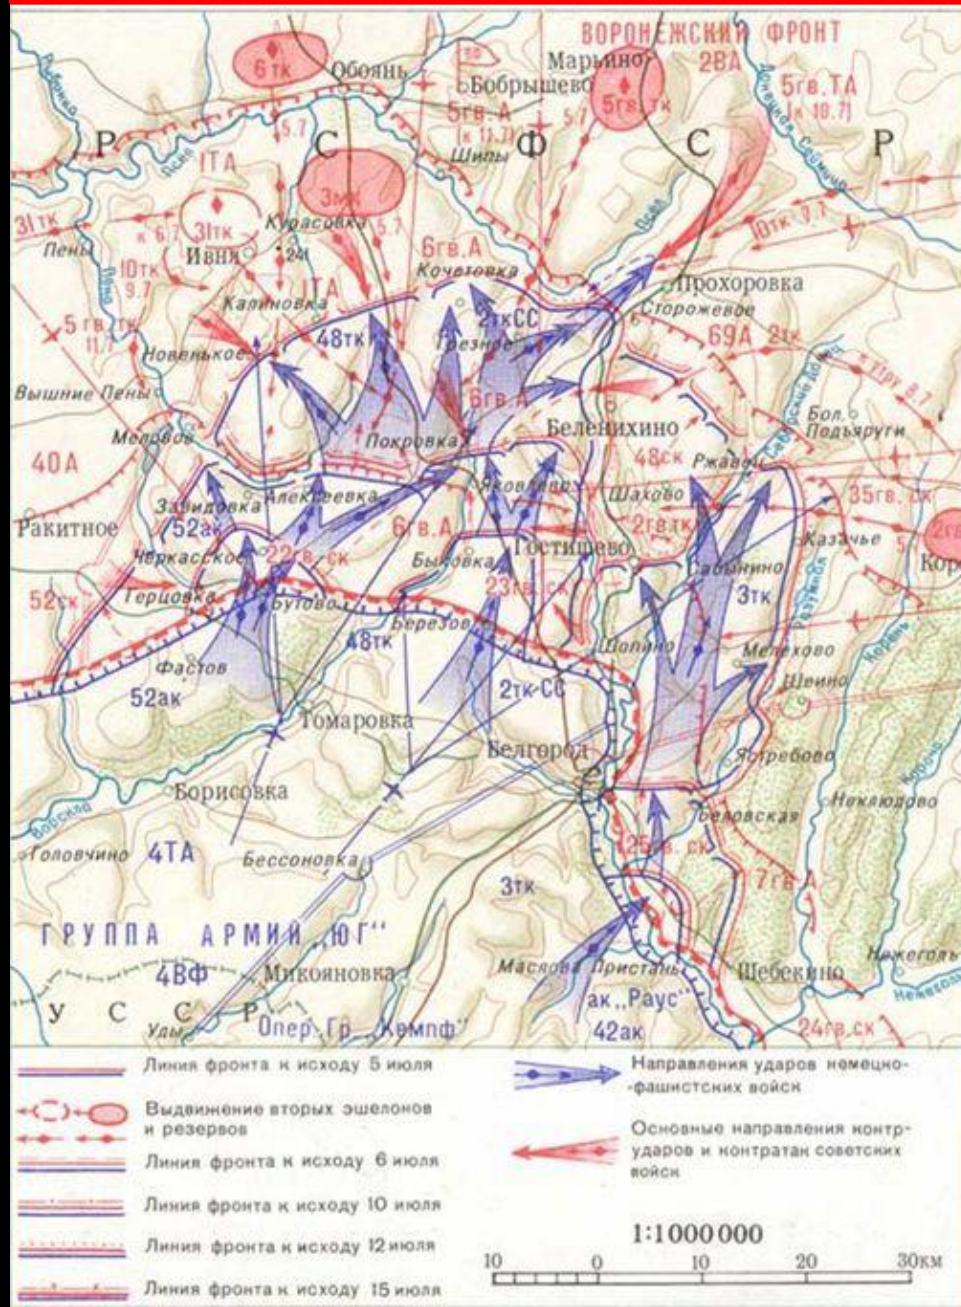

Белгородско-Курское направление

- ==== Линия фронта к исходу 5 июля
- ==== Выдвижение вторых эшелонов и резервов
- ==== Линия фронта к исходу 6 июля
- ==== Линия фронта к исходу 10 июля
- ==== Линия фронта к исходу 12 июля
- ==== Линия фронта к исходу 15 июля

- ➔ Направления ударов немецко-фашистских войск
- ➔ Основные направления контрударов и контратак советских войск

1:1 000 000