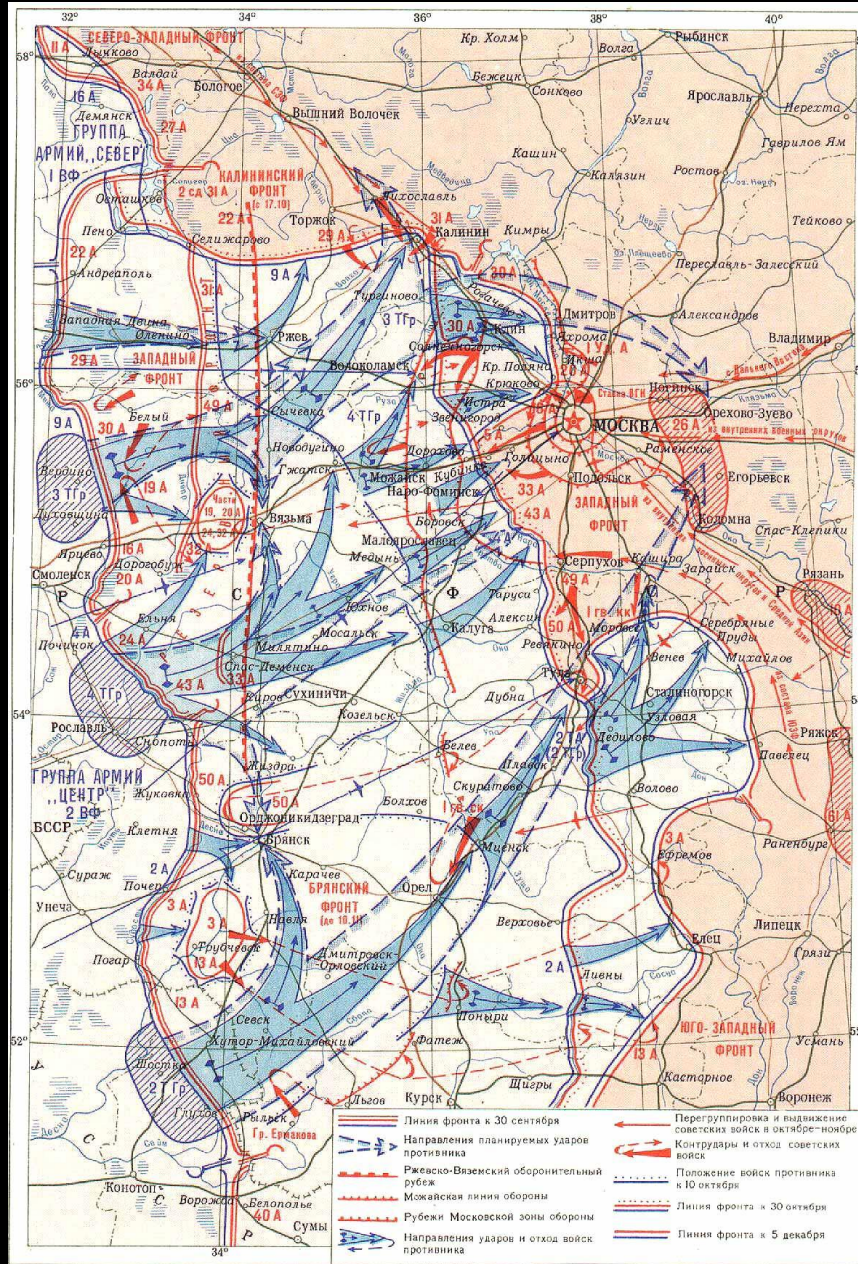

Героическая оборона Москвы 30 сентября – 5 декабря 1941 г.