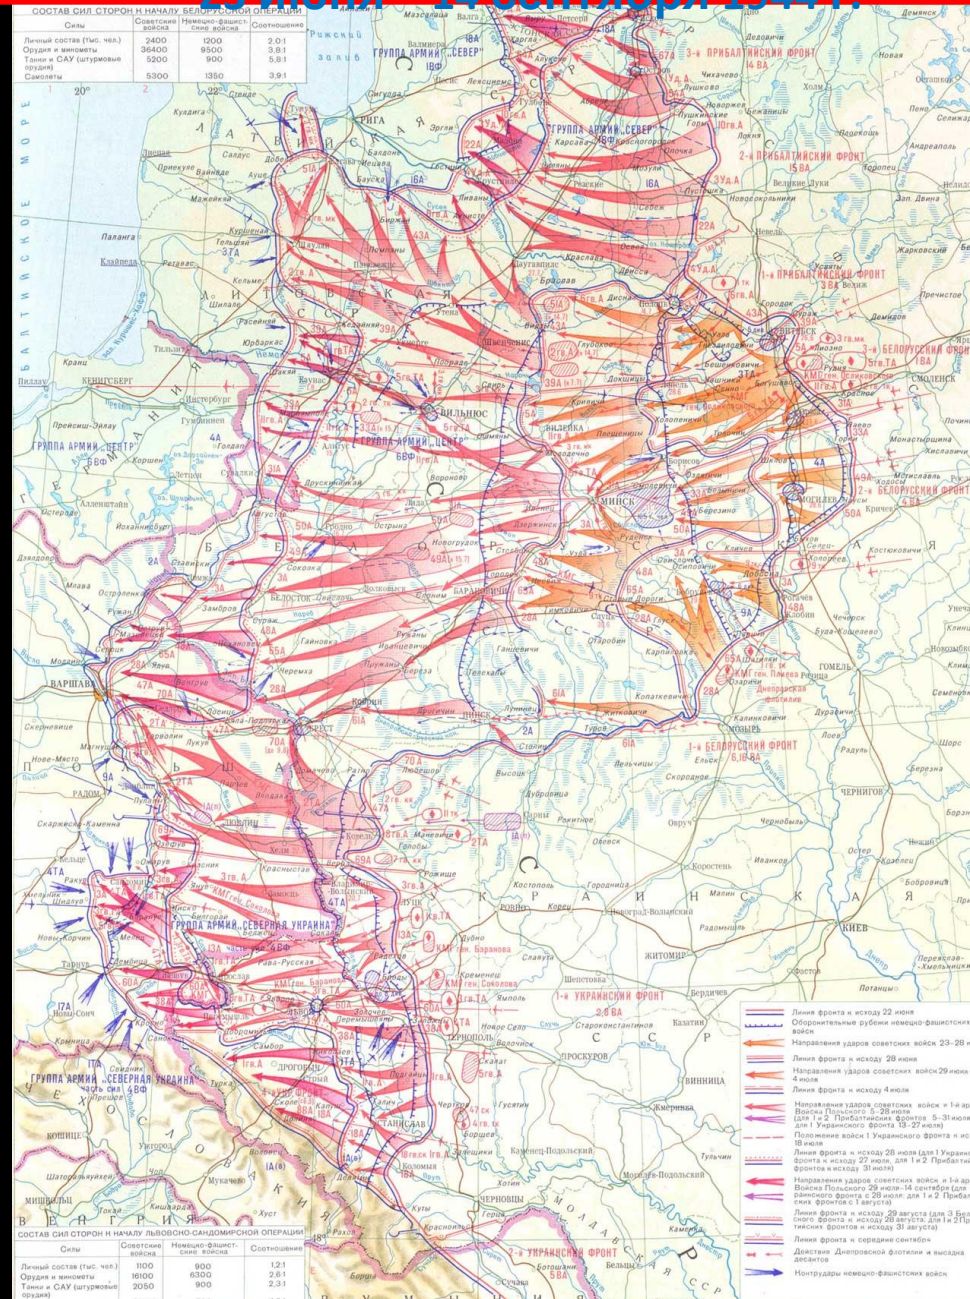

Белорусская наступательная операция. Освобождение

Восточной Польши

23 июня – 14 сентября 1944 г.