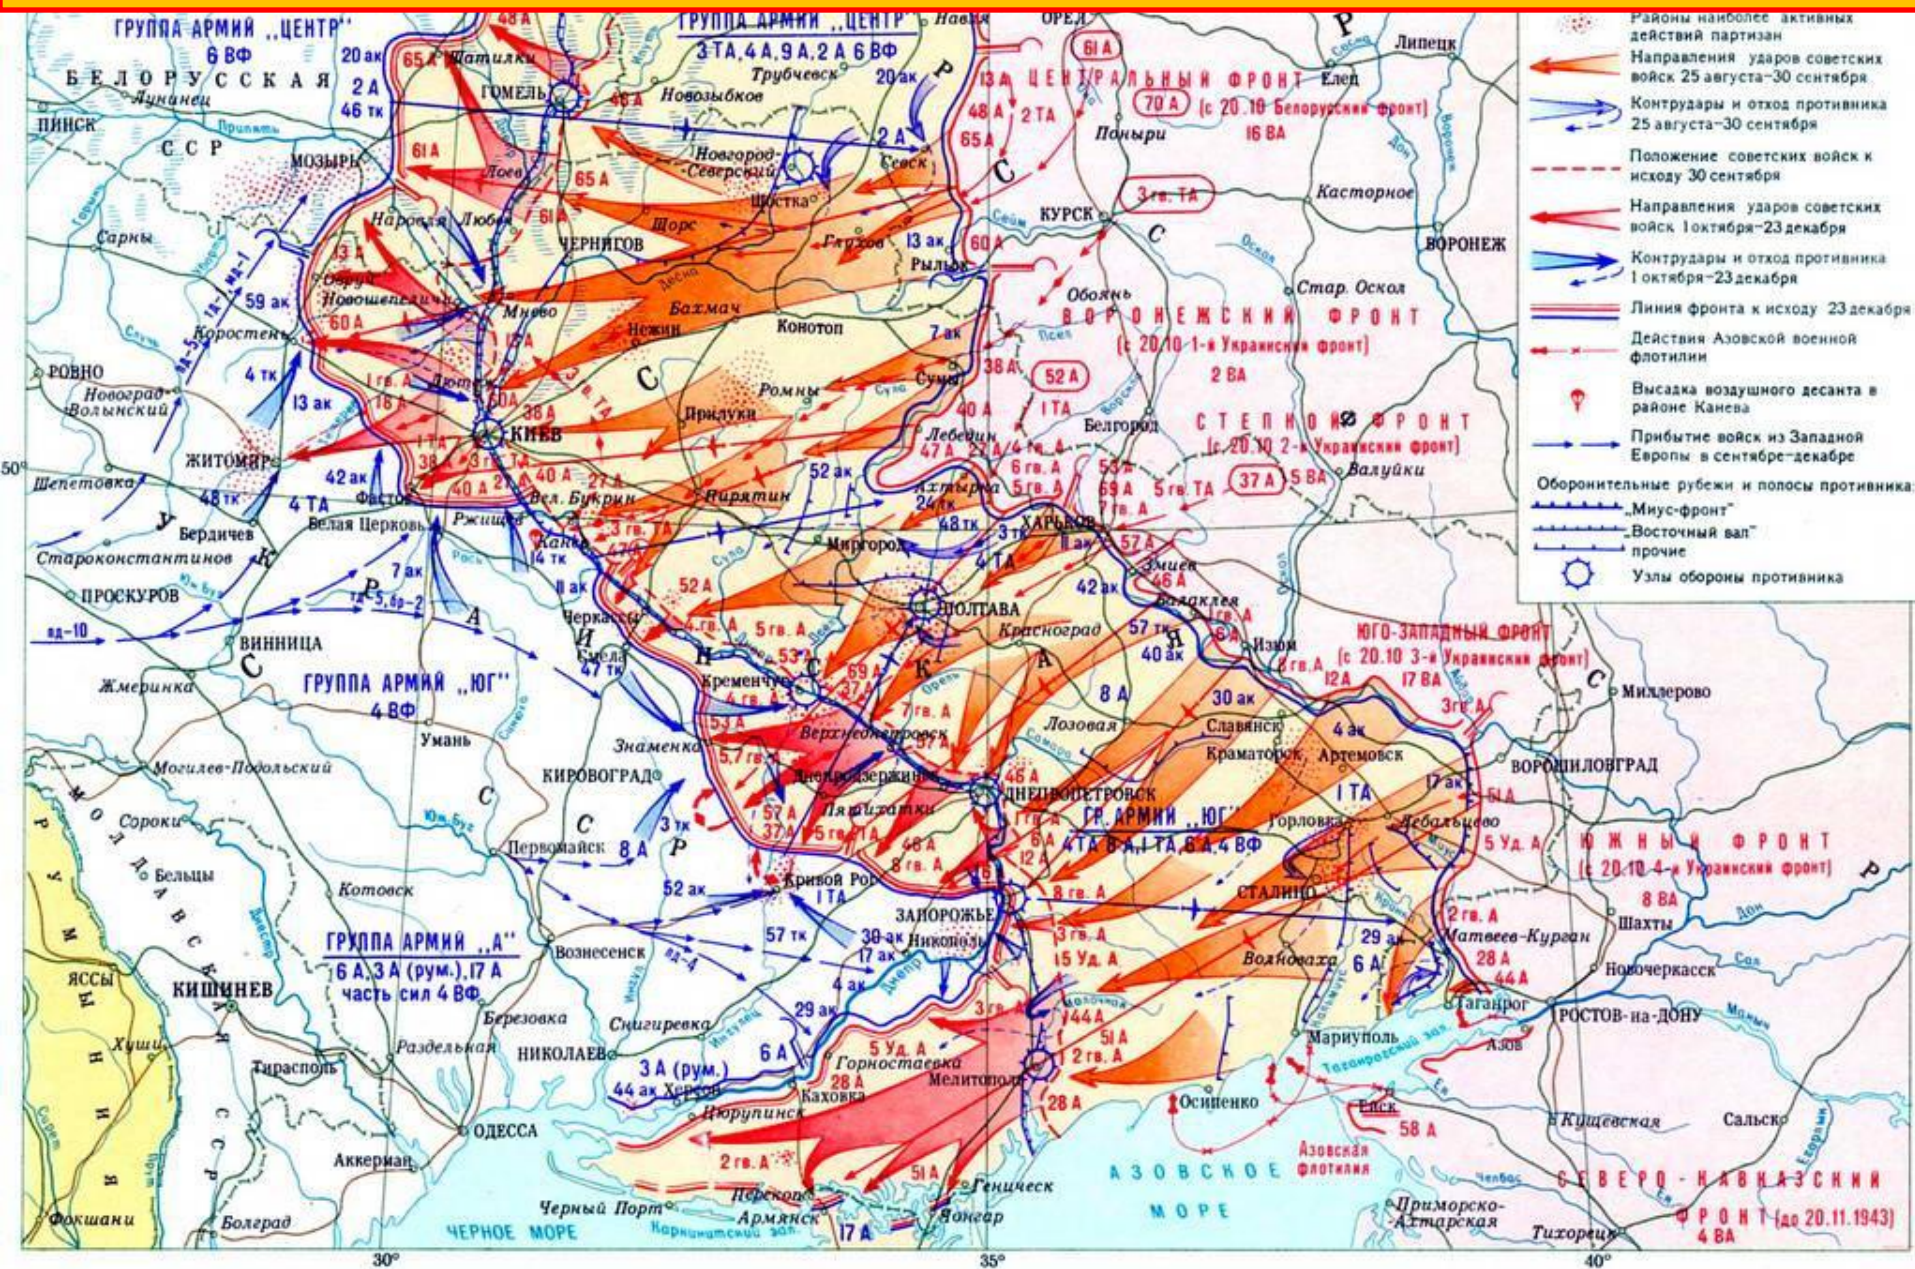

# Оборонительные сражения на подступах к Сталинграду 17 июля – 12 сентября 1942 г.

# Контрнаступление под Москвой и вообще наступление советской армии на Западном направлении

5 декабря 1941 г. — 20 апреля 1942 г.

## операция

14 января – 1 марта 1944 г.

# Битва за Днепр 25 августа – 23 декабря 1943 г.

- Районы наиболее активных действий партизан
- Направления ударов советских войск 25 августа–30 сентября
- Контрудары и отход противника 25 августа–30 сентября
- Положение советских войск к исходу 30 сентября
- Направления ударов советских войск 1 октября–23 декабря
- Контрудары и отход противника 1 октября–23 декабря
- Линия фронта к исходу 23 декабря
- Действия Азовской военной флотилии
- Высадка воздушного десанта в районе Канева
- Прибытие войск из Западной Европы в сентябре–декабре
- Оборонительные рубежи и полосы противника
- "Миус-фронт"
- "Восточный вал" прочие
- Узлы обороны противника