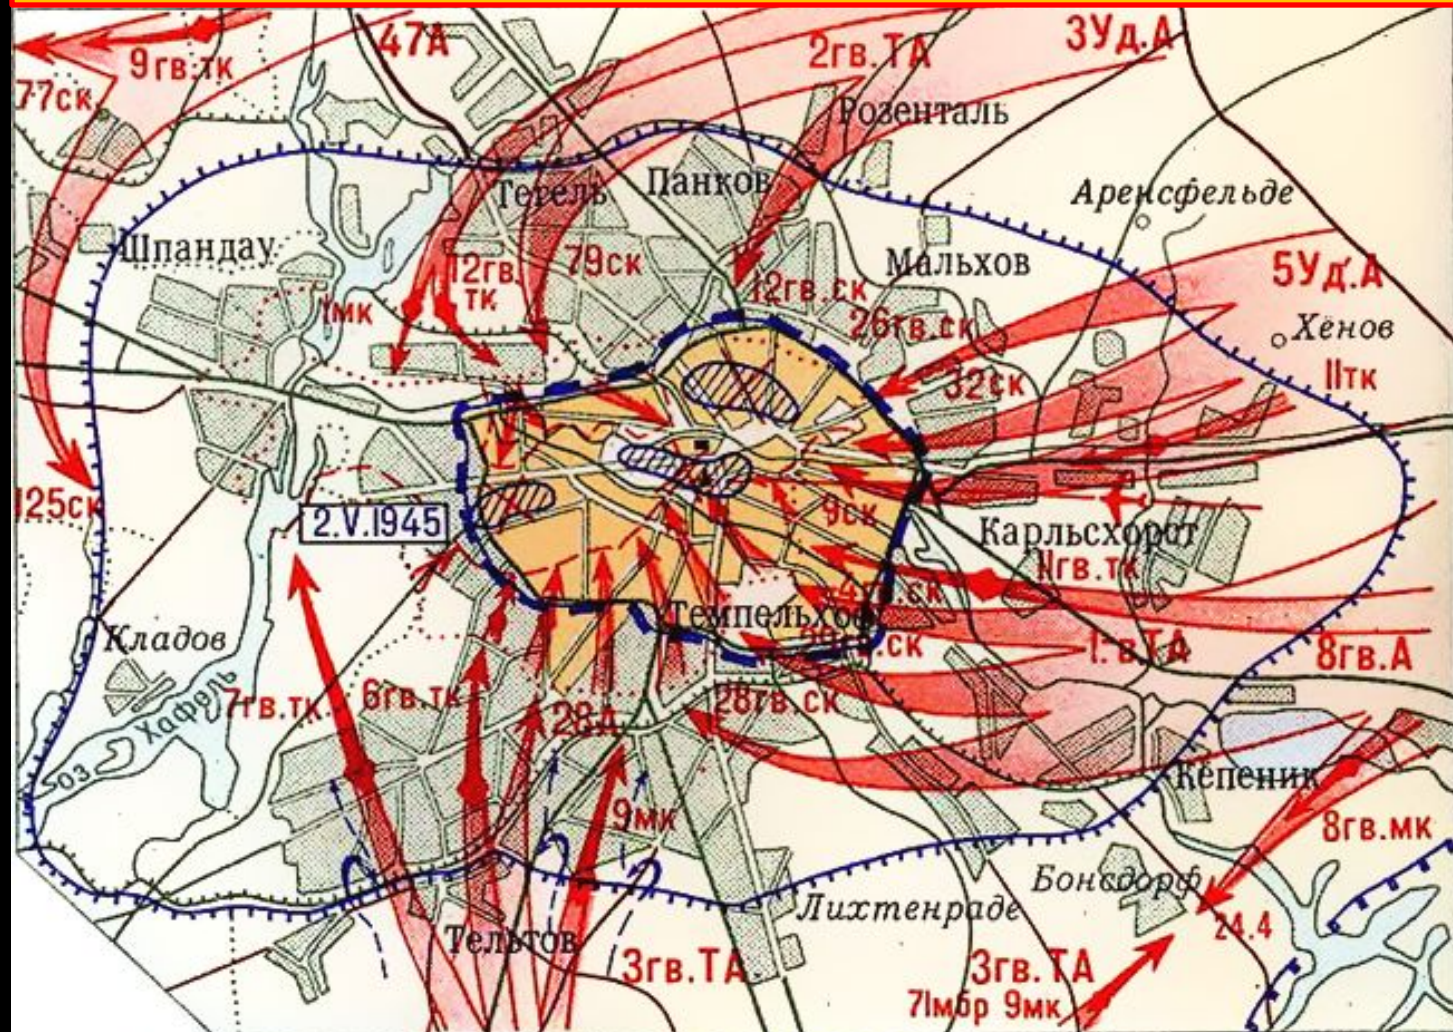

Штурм Берлина

21 апреля – 2 мая 1945 г.

Ликвидация очагов сопротивления в Берлине

2.V.1945

Капитуляция Берлинского гарнизона

Рейхстаг

Имперская канцелярия

1:500 000

Внешний оборонительный обвод

Внутренний оборонительный обвод
- главная полоса обороны

Городской обвод

Наступление войск 1 Белорусского и 1 Украинского фронтов

Положение советских войск на 26.4

Положение советских войск на 28.4