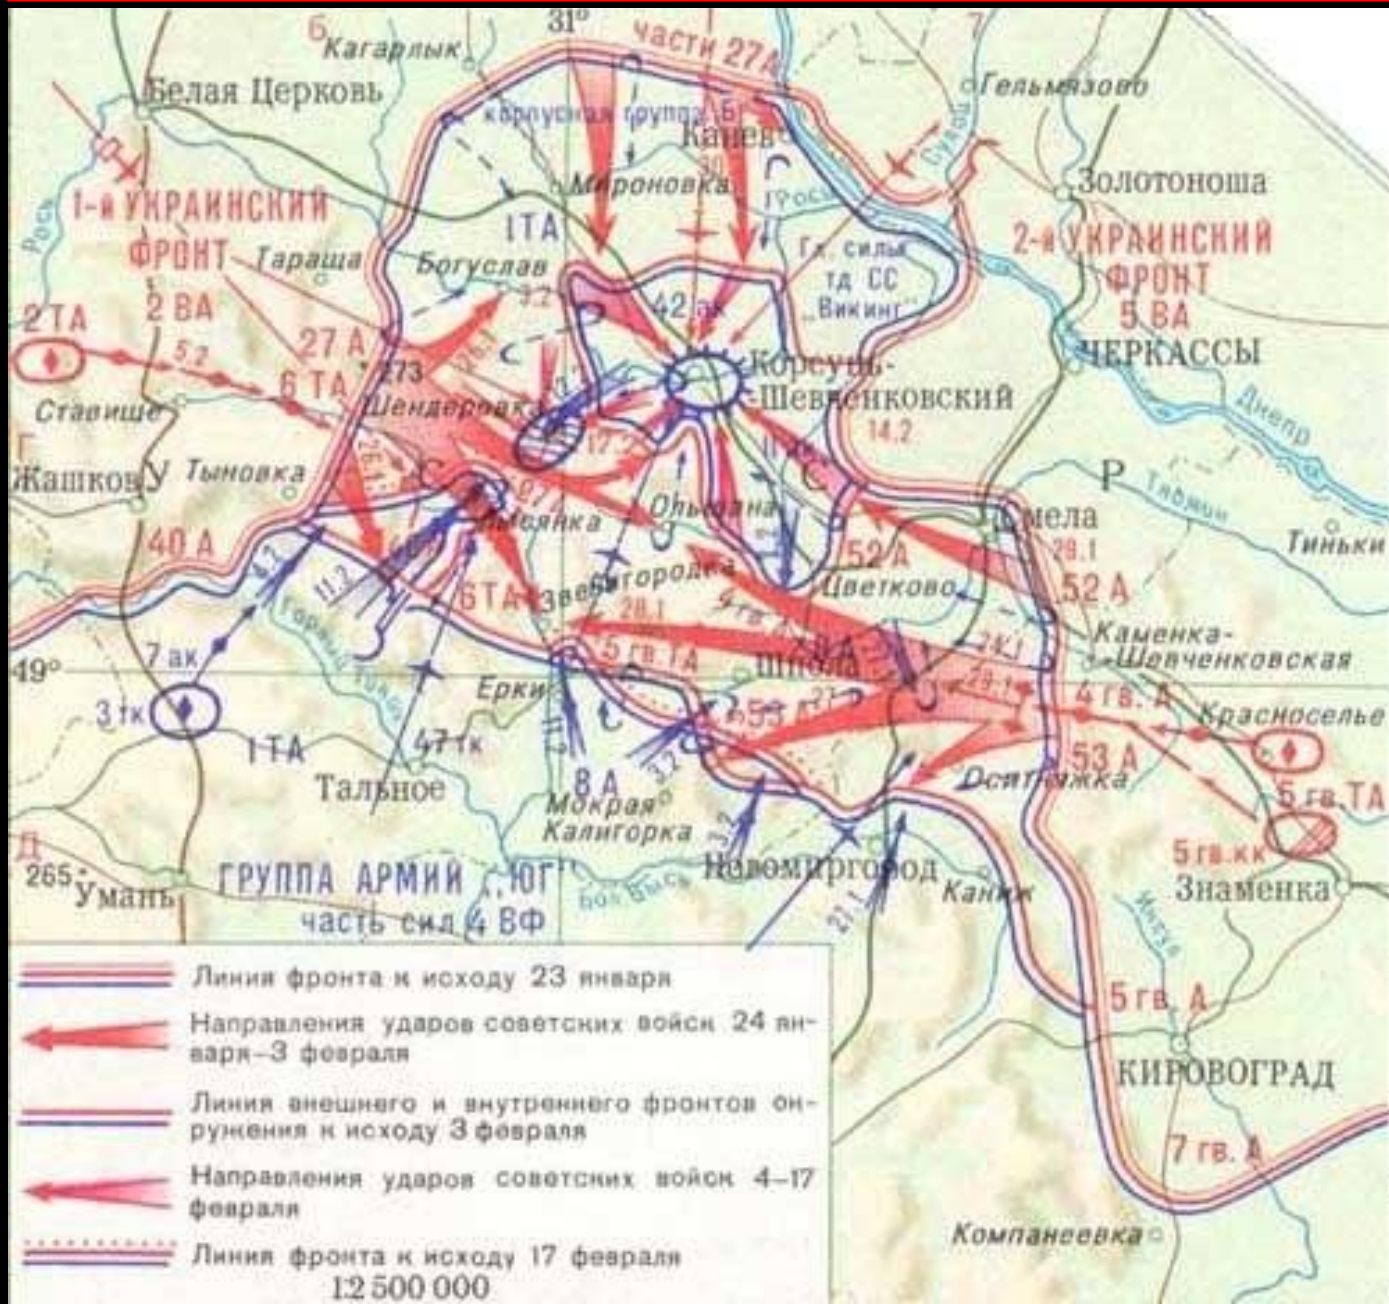

# Оборонительные сражения на подступах к Сталинграду 17 июля – 12 сентября 1942 г.

# Корсунь-Шевченковская операция

24 января – 17 февраля 1944 г.

# Контрнаступление под Москвой и вообще наступление советской армии на Западном направлении

5 декабря 1941 г. — 20 апреля 1942 г.