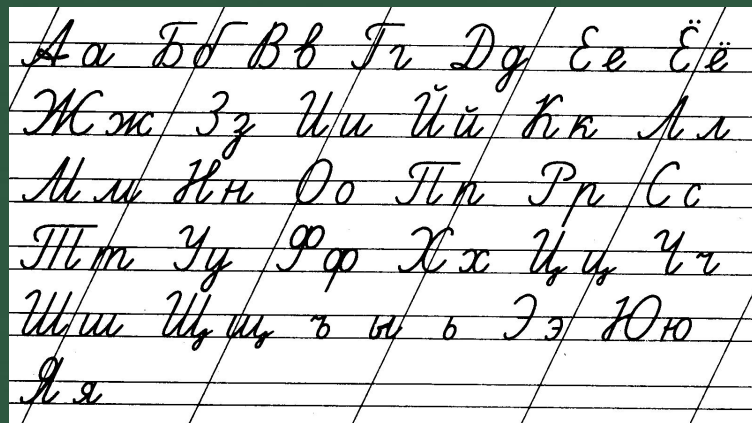

Анимированный плакат

Письменные буквы русского алфавита

Чулихина Е.А.

учитель начальных классов

МОУ «Малодубенская СОШ»

Орехово-Зуевского района Московской области

e.a@mail.ru

Аа Аа	Бб Бб	Вв Вв	Гг Гг	Дд Дд
Ее Ее	Ёё Ёё	Жж Жж	Зз Зз	Ии Ии
Йй Йй	Кк Кк	Лл Лл	Мм Мм	Нн Нн
Оо Оо	Пп Пп	Рр Рр	Сс Сс	Тт Тт
Уу Уу	Фф Фф	Хх Хх	Цц Цц	Чч Чч
Шш Шш	Щщ Щщ	Ъъ Ъъ	Ыы Ыы	Ьь Ьь
Ээ Ээ	Юю Юю	Яя Яя		

Kk

Kk

Handwritten cursive letter 'k' with two red starburst markers indicating stroke direction.

Handwritten cursive letter 'k' on a four-line grid. Two red starburst markers indicate the starting points of the strokes: one at the top of the vertical stem and another at the junction where the stem meets the loop.