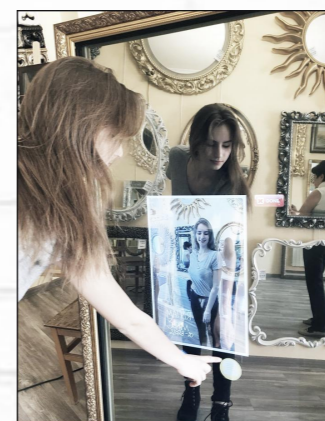

Хотите чтобы мероприятие прошло с блеском и надолго запомнилось гостям? Добавьте немного магии – интерактивное селфи зеркало, модный хит в event-сфере! На мероприятии оно притягивает гостей как магнит! Гости позируют, делают снимки, и тут же распечатывают их и/или отправляют себе на почту и соцсети, обеспечивая бесплатный PR!

Активация касанием
экрана

Гости позируют, идет
обратный отсчет

Приглашение
подписать фото

Подписываем
и отправляем себе
на e-mail или
телефон

Просмотр превью
фото

Моментальная
печать

СЕЛФИ-ЗЕРКАЛО.РФ

Аренда селфи зеркала на мероприятия
СЕЛФИ-ЗЕРКАЛО.РФ