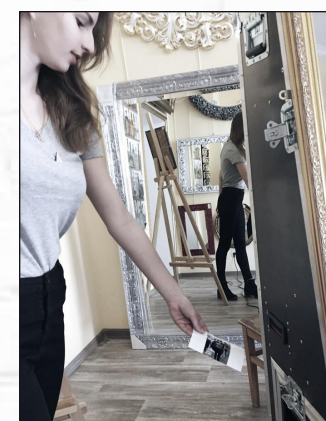

Хотите чтобы мероприятие прошло с блеском и надолго запомнилось гостям? Добавьте немного магии – интерактивное селфи зеркало, модный хит в event-сфере! На мероприятии оно притягивает гостей как магнит! Гости позируют, делают снимки, и тут же распечатывают их и/или отправляют себе на почту и соцсети, обеспечивая бесплатный PR!

Активация касанием
экрана

Гости позируют, идет
обратный отсчет

Приглашение
подписать фото

Подписываем
и отправляем себе
на e-mail или
телефон

Просмотр превью
фото

Моментальная
печать

СЕЛФИ-ЗЕРКАЛО.РФ

Аренда селфи зеркала на мероприятия
СЕЛФИ-ЗЕРКАЛО.РФ