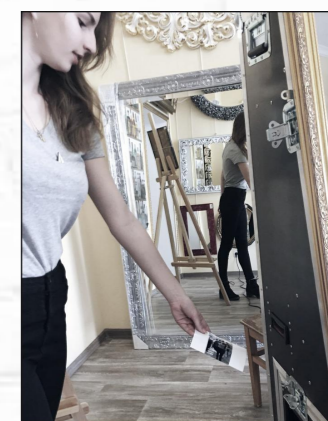

Хотите чтобы мероприятие прошло с блеском и надолго запомнилось гостям? Добавьте немного магии – интерактивное селфи зеркало, модный хит в event-сфере! На мероприятии оно притягивает гостей как магнит! Гости позируют, делают снимки, и тут же распечатывают их и/или отправляют себе на почту и соцсети, обеспечивая бесплатный PR!

Активация касанием
экрана

Гости позируют, идет
обратный отсчет

Приглашение
подписать фото

Подписываем
и отправляем себе
на e-mail или
телефон

Просмотр превью
фото

Моментальная
печать

СЕЛФИ-ЗЕРКАЛО.РФ

Аренда селфи зеркала на мероприятия
СЕЛФИ-ЗЕРКАЛО.РФ