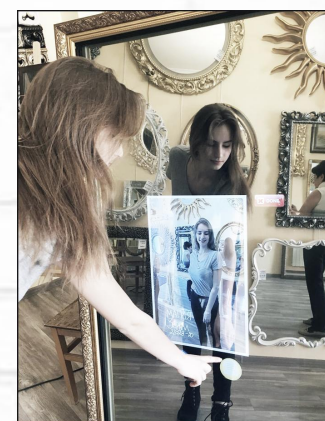

Хотите чтобы мероприятие прошло с блеском и надолго запомнилось гостям? Добавьте немного магии – интерактивное селфи зеркало, модный хит в event-сфере! На мероприятии оно притягивает гостей как магнит! Гости позируют, делают снимки, и тут же распечатывают их и/или отправляют себе на почту и соцсети, обеспечивая бесплатный PR!

Активация касанием
экрана

Гости позируют, идет
обратный отсчет

Приглашение
подписать фото

Подписываем
и отправляем себе
на e-mail или
телефон

Просмотр превью
фото

Моментальная
печать

СЕЛФИ-ЗЕРКАЛО.РФ

Аренда селфи зеркала на мероприятия
СЕЛФИ-ЗЕРКАЛО.РФ