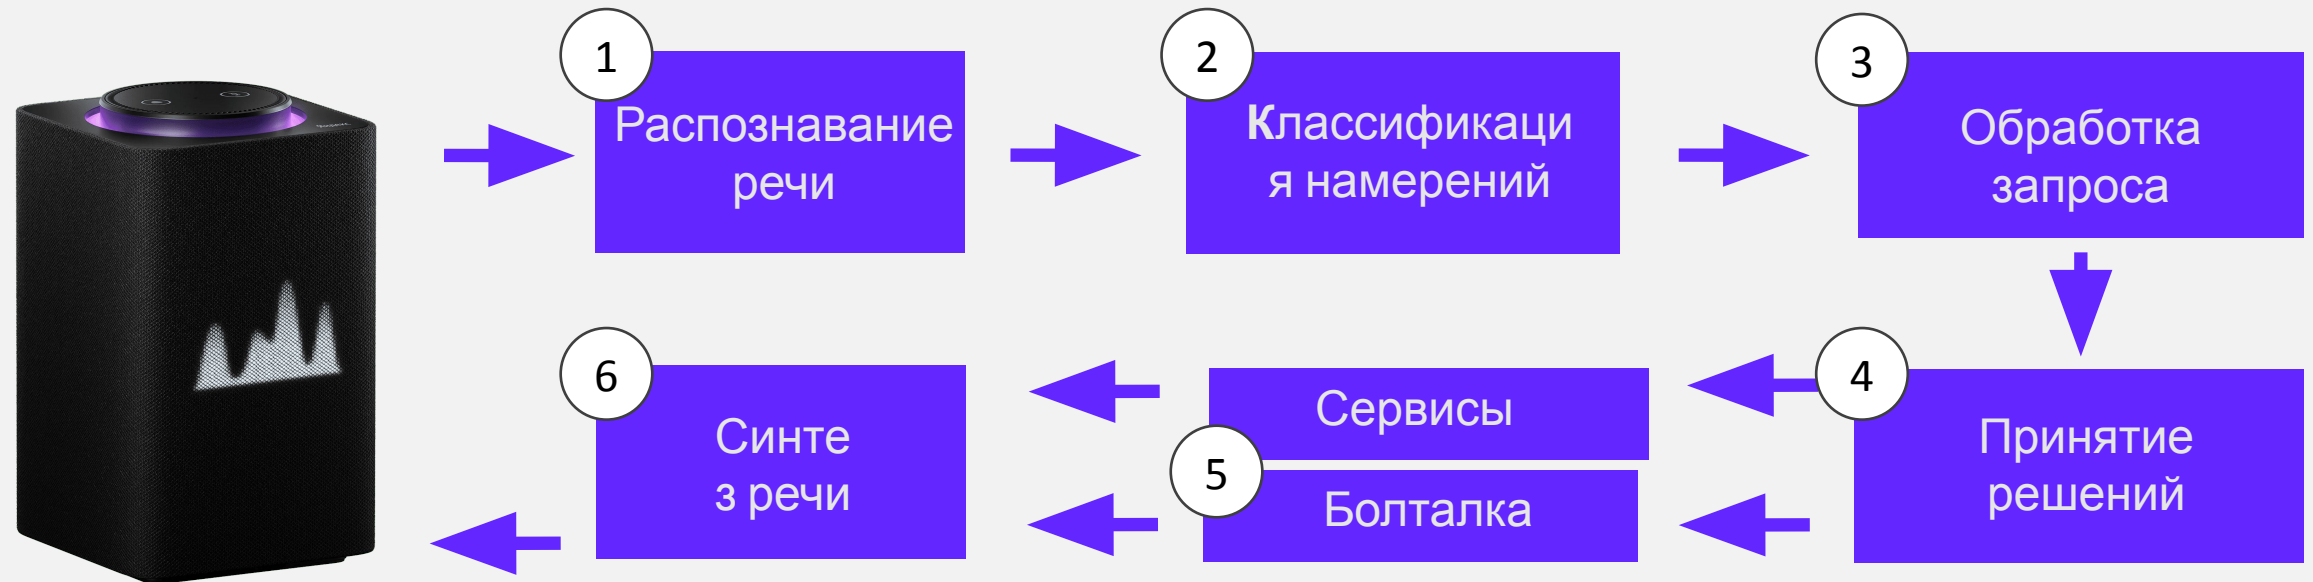

# Что такое Яндекс Станция?

---

Яндекс **Станция** — домашняя мультимедийная платформа с голосовым помощником **Алисой**.

Станция помогает в повседневных делах, играет музыку с отличным качеством, находит и показывает кино.

# А кто такая Алиса?

**Алиса** – это голосовой помощник (или виртуальный ассистент), способный **распознавать** человеческую речь, **понимать** смысл, а также разумно **отвечать** пользователю.

**Алиса** «живет» в разных **устройствах**.  
Например, в **Яндекс станции**.

## Упрощенная схема работы Яндекс станции с Алисой

Алиса распознает намерение пользователя.

В зависимости от того как поняла это намерение, она либо дает ответ (запуск сервиса, изменение состояния умного устройства, голосовой ответ).