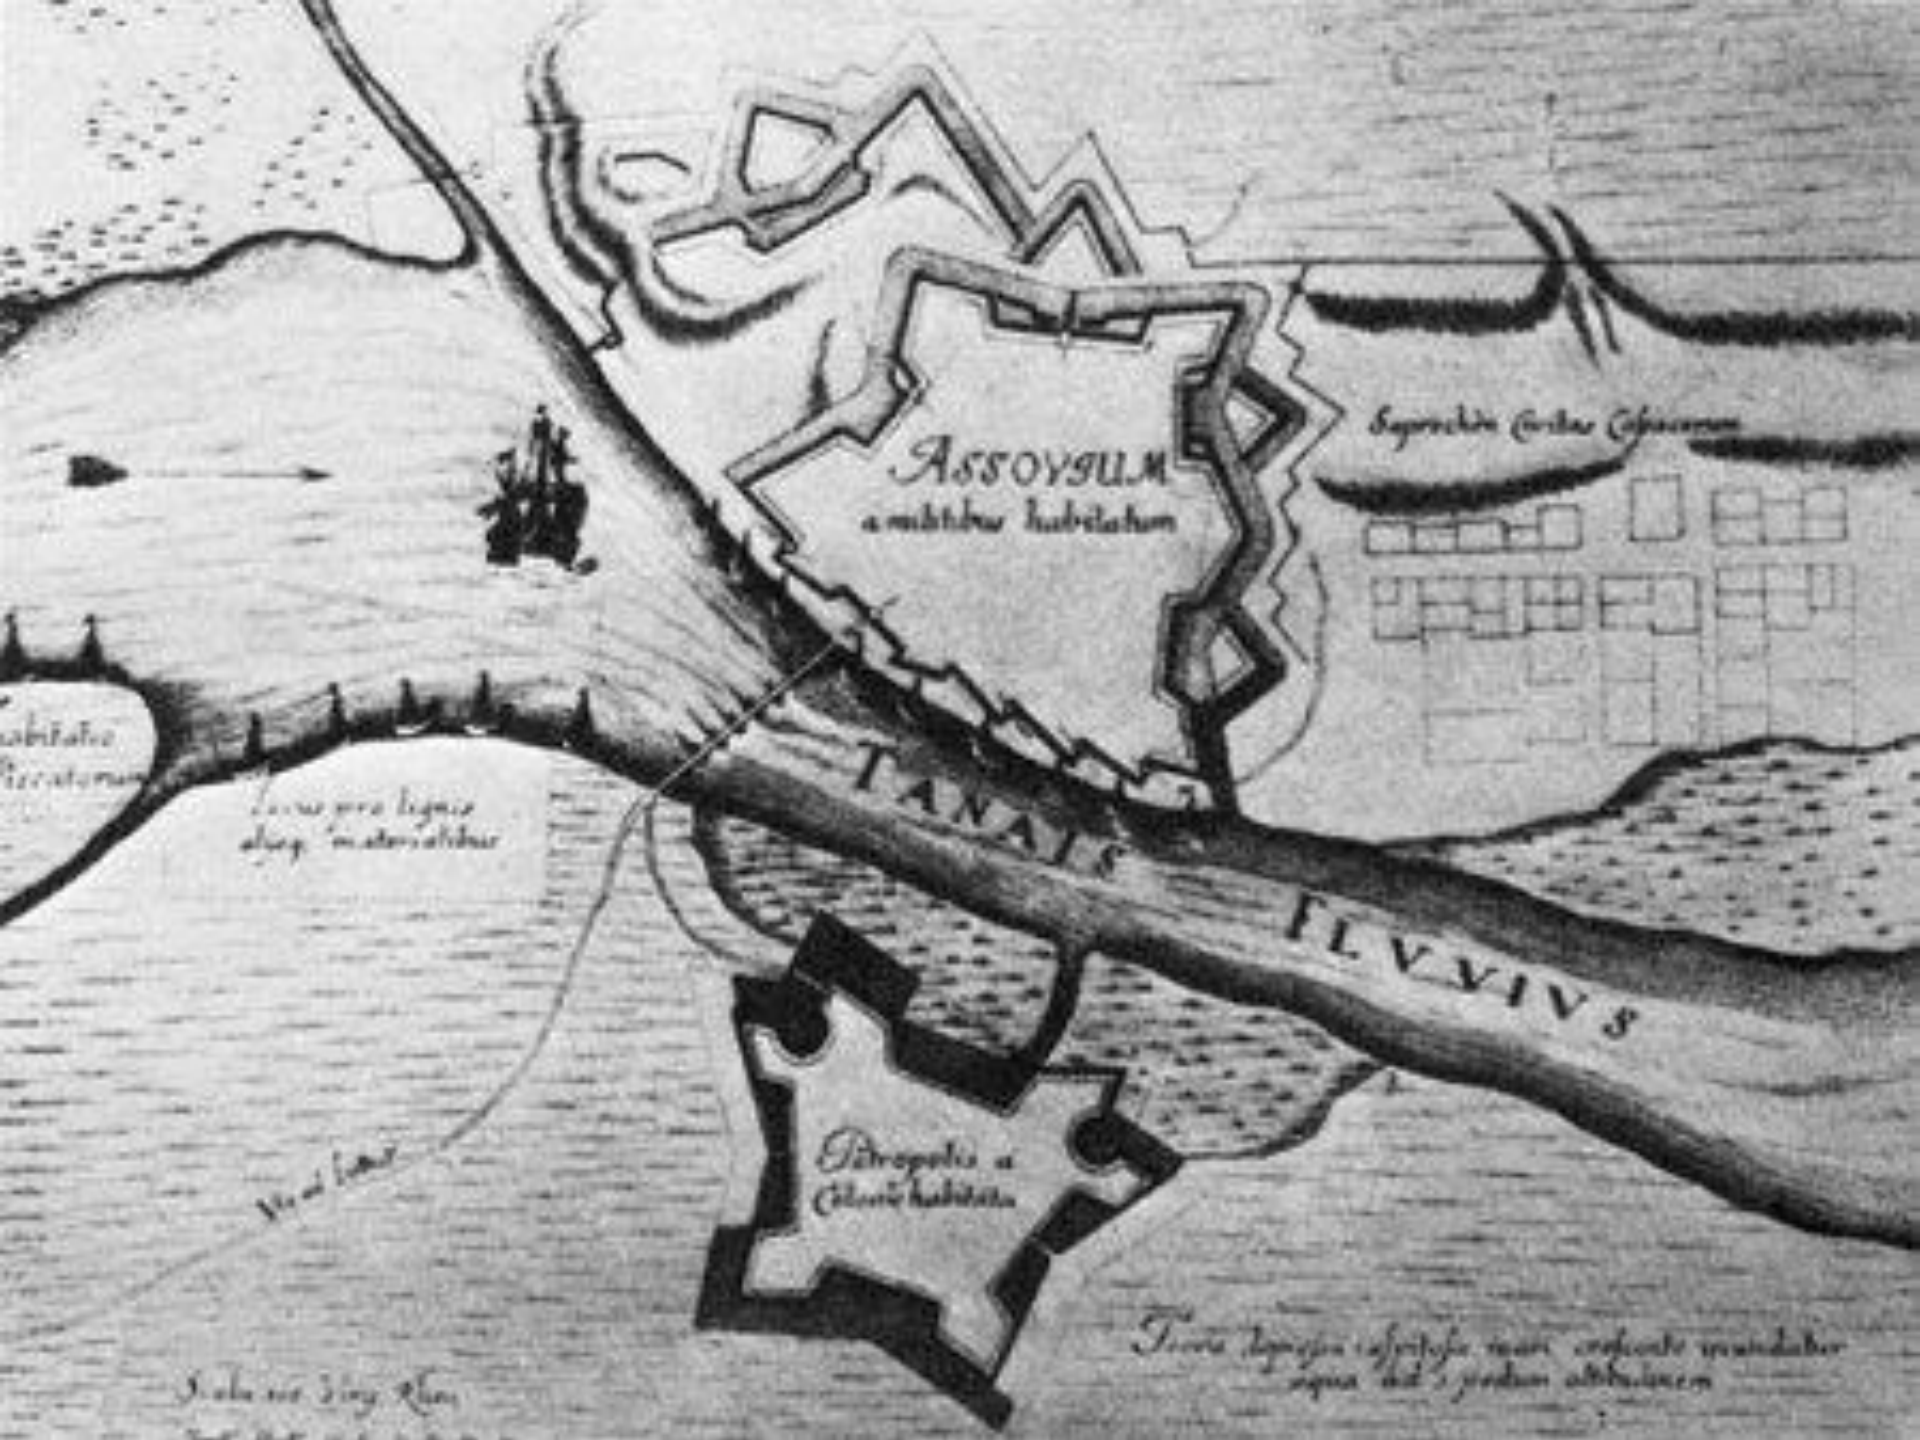

Турецко-казацкие войны

Казацкий челн

Чайка

Крымские
татары
середины 17

Янычары и турецкий воин конца XVIIв.

Турецкие войска

ASSOVSUM
a militibus habitatum

Supra hunc Curia Cyparorum

TANAIIS
FLUVIUS

Petropolis a
Celenis habitata

Locus pro lignis
aliq. materialibus

Vi ad hunc

Terra supra castris in mari confuente inundatur
aqua ad 3 pedum altitudinem

Scala 100 Stadia Rhena