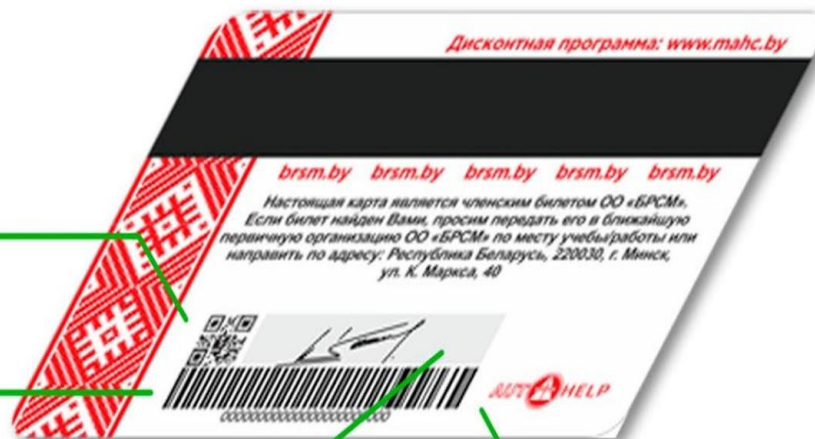

Молодежный билет –
**ТВОЯ СОЦИАЛЬНАЯ
ПОДДЕРЖКА!**

Молодежный билет – это пластиковая карта с идентифицирующей информацией о держателе – члене ОО «БРСМ». Все держатели членских билетов установленного образца могут стать участниками программы лояльности организаций-партнеров AUTOHELP и БРСМ.

Уникальный номер карты

Информация о держателе

Сайт оператора программы

QR-код

Штрих-код

Поле для подписи

Логотип оператора программы

Прием карт и идентификация