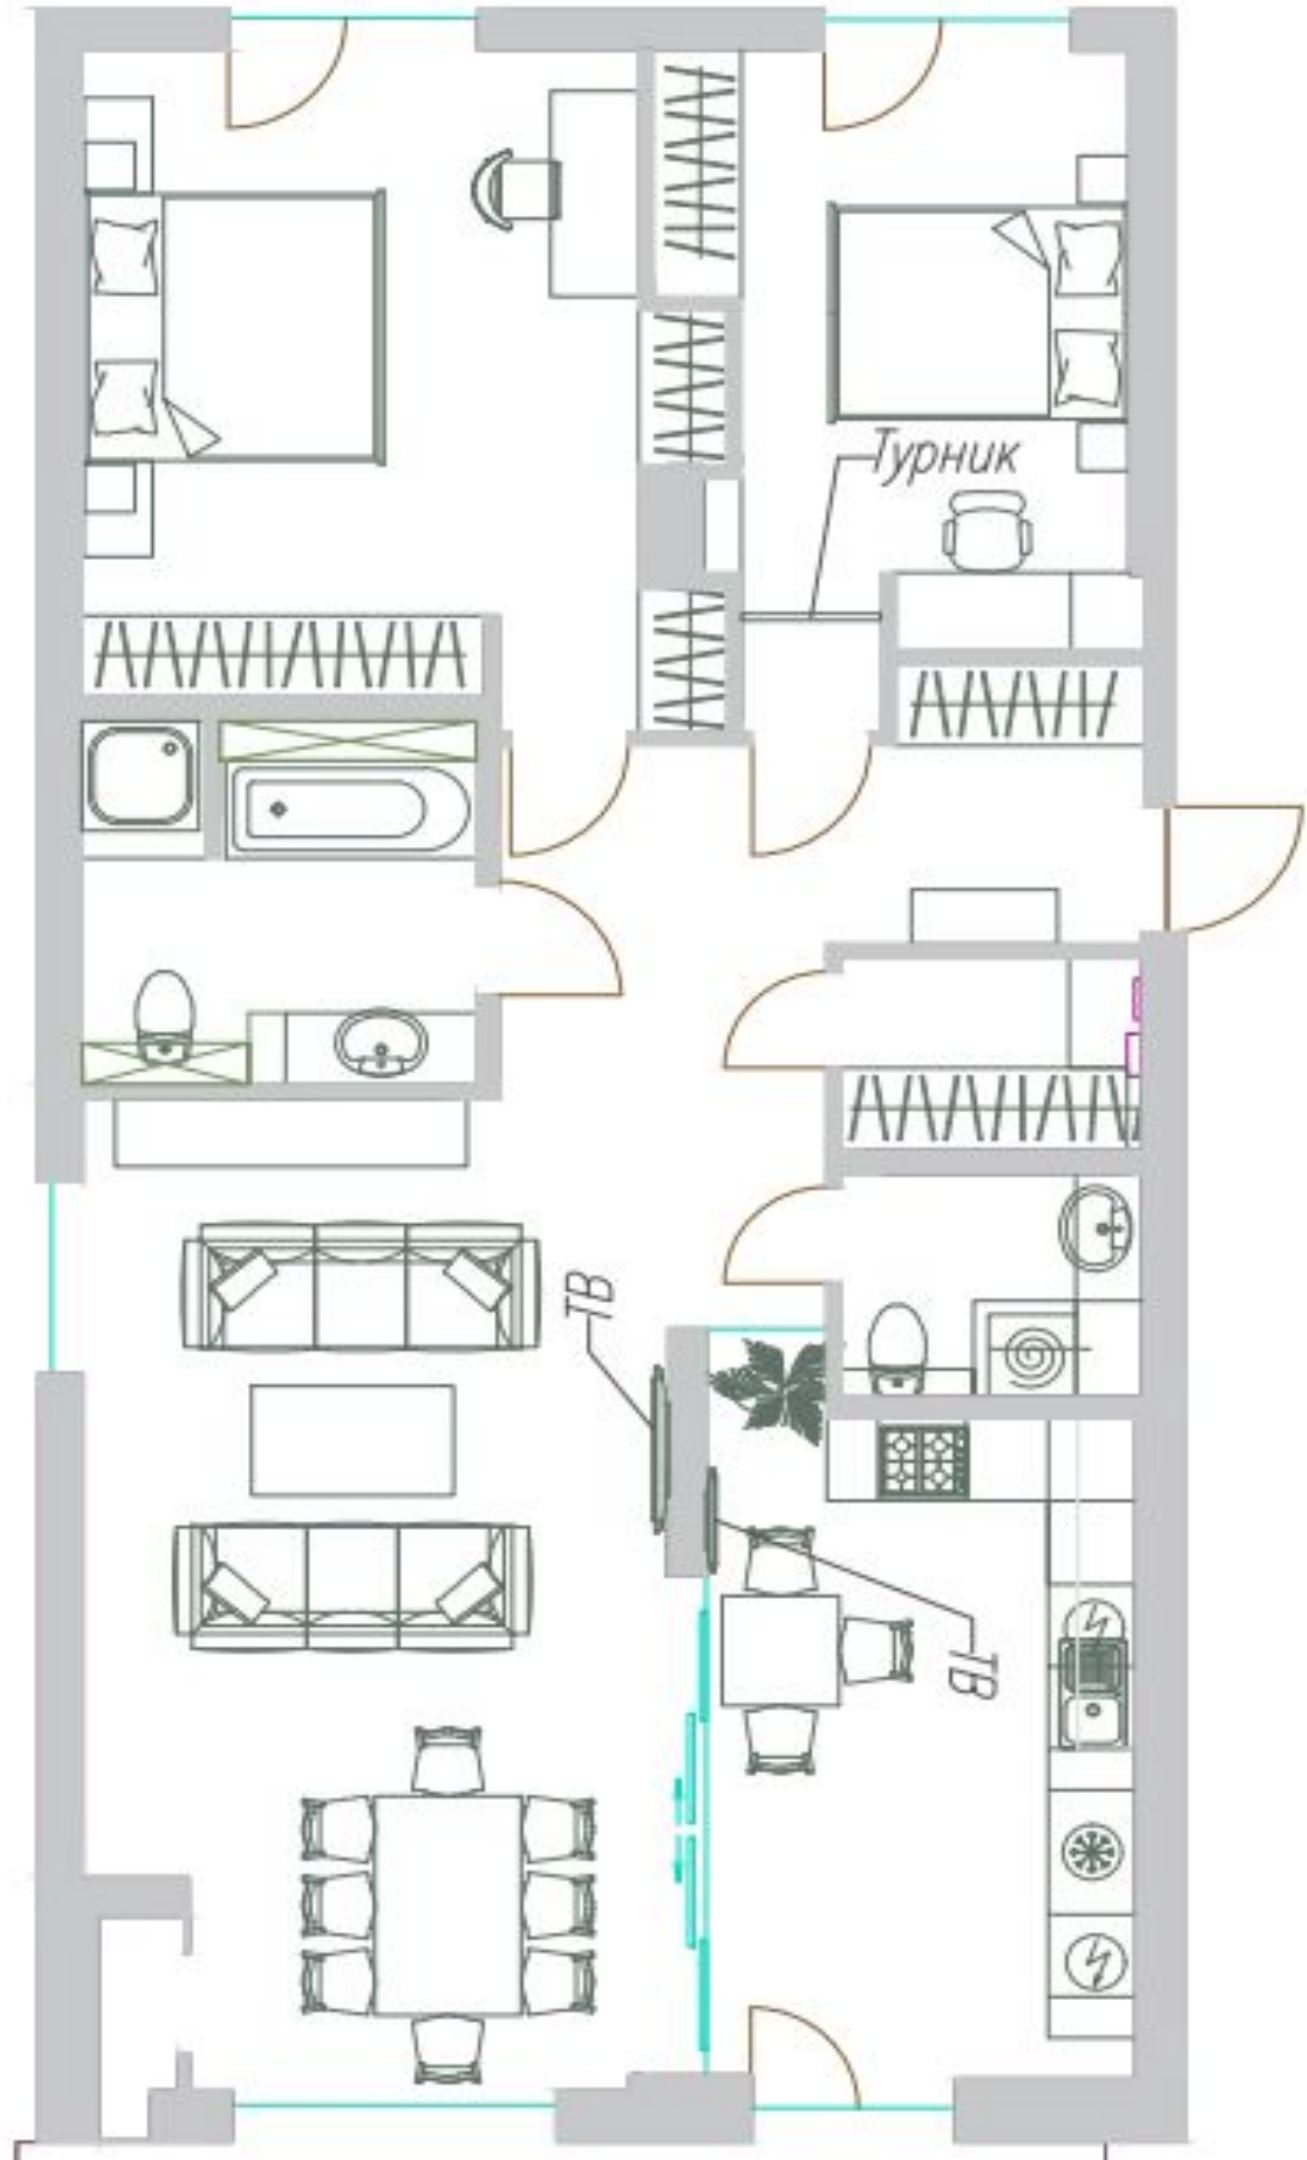

ATMOSPHERE

студия дизайна интерьера

СОЗДАЕМ ФОН ДЛЯ ВАШИХ ЭМОЦИЙ

ATMOSPHERE

Koktobe City

- Планировочное решение
- Концепция интерьера
- Рабочая документация

ATMOSPHERE

Планировочное решение

квартира 100 кв.м.

ATMOSPHERE

Спальная

ATMOSPHERE

ATMOSPHERE

Instagram

@atmosphere_des

WhatsApp