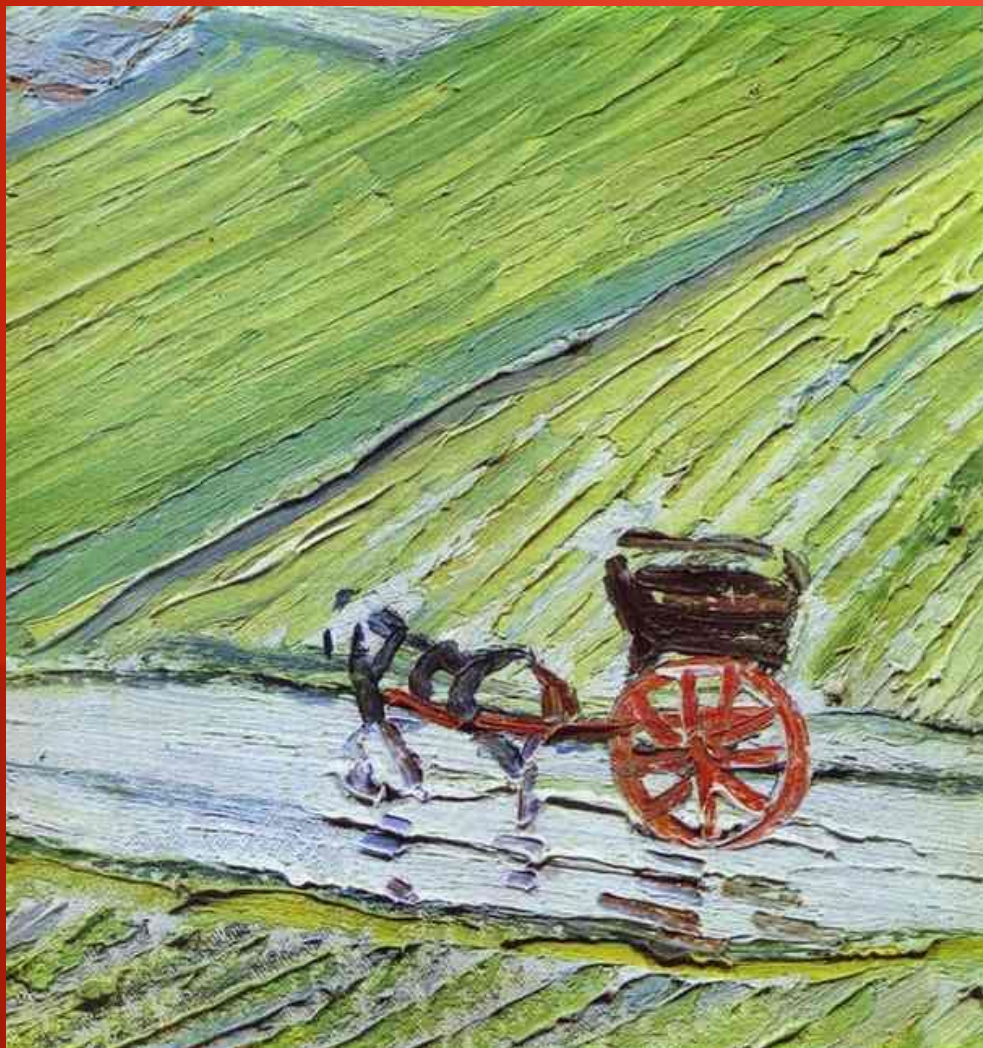

# Примеры мозаик

# Монументальная живопись в общественных сооружениях (мозаики)

Главный инструмент живописца – кисть, а материал – холст и краски.

Примеры различного использования красок: Ян Ван Эйк

Примеры различного использования красок:  
Рембрандт

# Примеры различного использования красок: Ван-Гог