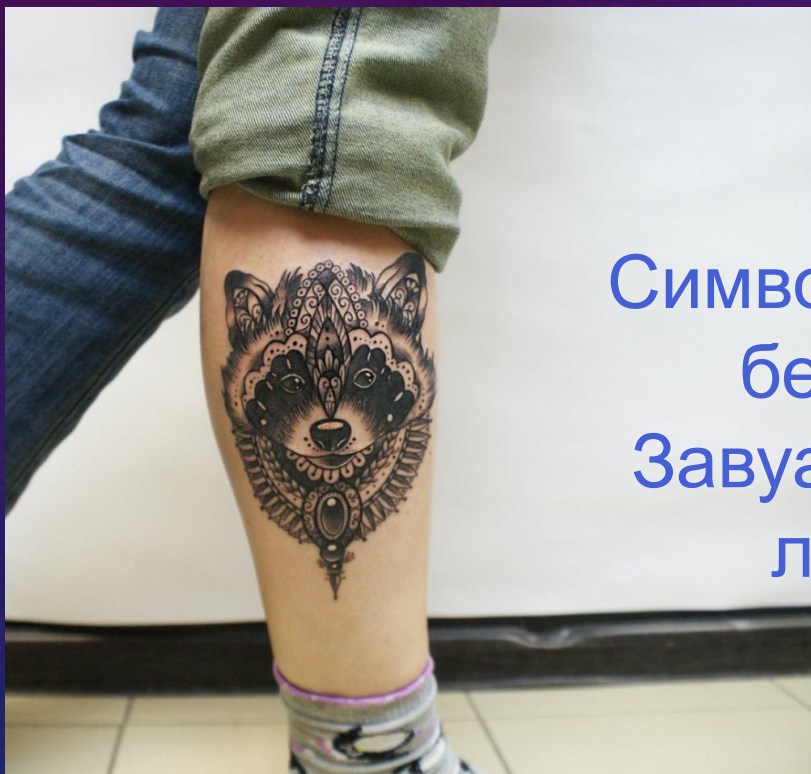

ЕНОТ

Символ героизма и
бестрашия.
Завуалированная
личность.