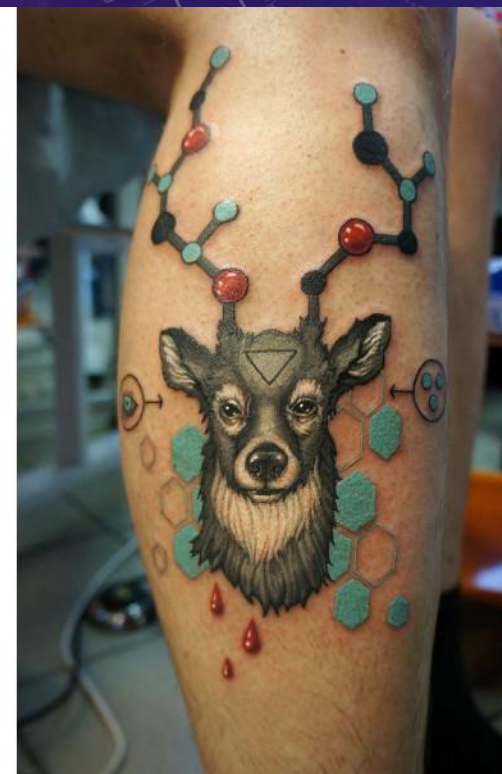

The background features a dark blue gradient with a starry pattern. On the left side, there are several circular elements: a large scale with numbers from 140 to 260, and several smaller circles with arrows indicating clockwise or counter-clockwise rotation. The main title is centered on the right side.

ЕНОТ

Символ героизма и
бестрашия.
Завуалированная
личность.

ЛАСТОЧКИ

- Птицы, которые всегда возвращаются домой, верные семье и своему дому. Символ свободы.

ДЕДПУЛ

Персонаж Марвел.
Растроение личности,
психическая
нестабильность,
покровитель смерти

WHITE TIGER

- Символ красоты и силы. Страсть, жестокость и отвага. Защитник от злых духов по преданию Японии и приносит удачу

ОЛЕНЬ

Мужская сила,
благородное
одинокство,
является
свойственным
знаком
странников и
путешественников.
В.

ВРЕМЯ ПРИКЛЮЧЕНИЙ

- Персонажи Фин и Джейк постоянно в поисках приключений.
- **Финн человек** (Finn the Human) - главный герой сериала. Очень смелый парень. Вооружен мечом. Носит симпатичную белую шапку с ушками, футболку голубого цвета и сине-голубые шорты. За спиной этот герой носит рюкзак зеленого цвета.
- **Джейк** (Jake the Dog). Как вы уже поняли, это собака желтого цвета. Является главным героем данного сериала. Джейк - лучший друг Финна (и не только другом, он приходится ему братом, пусть и не родным, потому что они (Финн и Джейк) были воспитаны в одной семье). Имеет некоторые супер-способности, например умение растягиваться, изменять размер тела и форму своего тела.