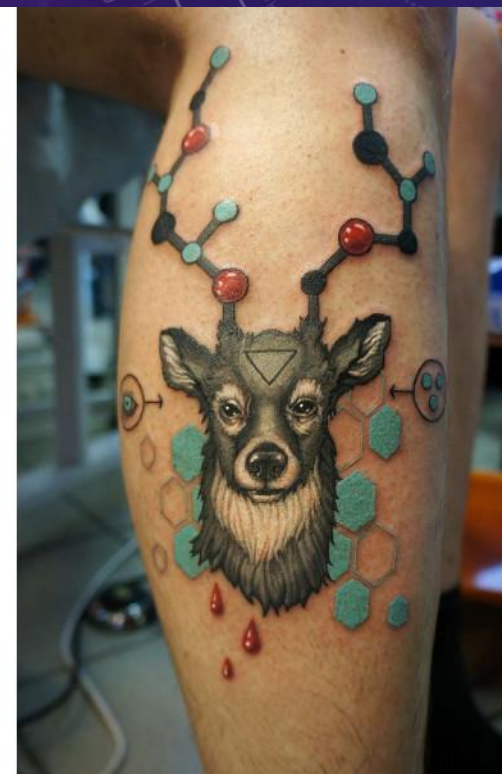

The background features a dark blue gradient with a subtle starry pattern. On the left side, there are several circular elements: a large scale with numbers from 140 to 260, and several smaller circles with dashed lines and arrows, suggesting a technical or scientific theme.

ЕНОТ

Символ героизма и
бестрашия.
Завуалированная
личность.

ЛАСТОЧКИ

- Птицы, которые всегда возвращаются домой, верные семье и своему дому. Символ свободы.

ДЕДПУЛ

Персонаж Марвел.
Растроение личности,
психическая
нестабильность,
покровитель смерти

WHITE TIGER

- Символ красоты и силы. Страсть, жестокость и отвага. Защитник от злых духов по преданию Японии и приносит удачу

ОЛЕНЬ

Мужская сила,
благородное
одинокство,
является
свойственным
знаком
странников и
путешественников.
В.

ВРЕМЯ ПРИКЛЮЧЕНИЙ

- Персонажи Фин и Джейк постоянно в поисках приключений.
- **Финн человек** (Finn the Human) - главный герой сериала. Очень смелый парень. Вооружен мечом. Носит симпатичную белую шапку с ушками, футболку голубого цвета и сине-голубые шорты. За спиной этот герой носит рюкзак зеленого цвета.
- **Джейк** (Jake the Dog). Как вы уже поняли, это собака желтого цвета. Является главным героем данного сериала. Джейк - лучший друг Финна (и не только другом, он приходится ему братом, пусть и не родным, потому что они (Финн и Джейк) были воспитаны в одной семье). Имеет некоторые супер-способности, например умение растягиваться, изменять размер тела и форму своего тела.