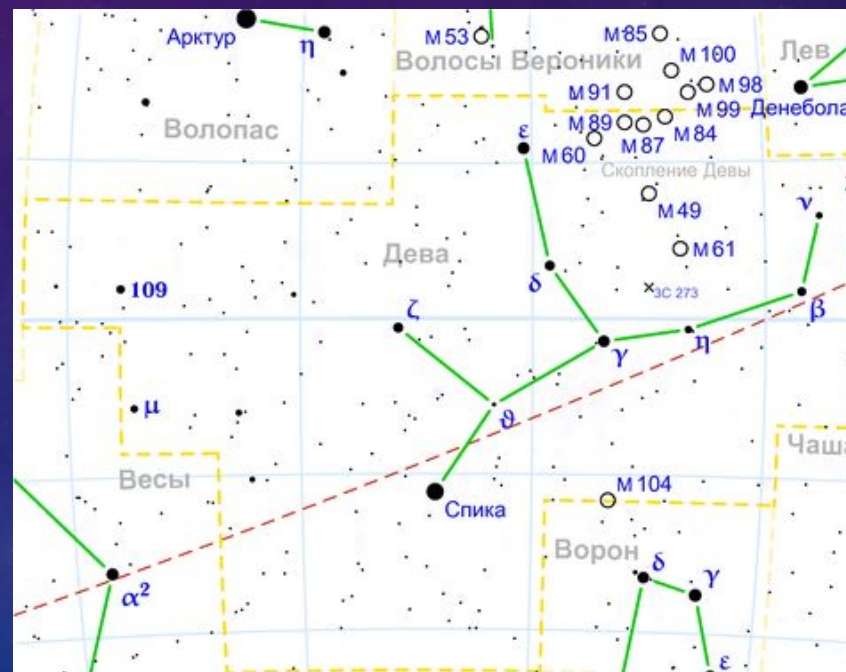

ДЕВА (ЛАТ. VIRGO)-
ЗОДИАКАЛЬНОЕ СОЗВЕЗДИЕ,
ЛЕЖАЩИЕ МЕЖДУ ЛЬВОМ И ВЕСАМИ

ДЕВА

- Эти люди несамостоятельные. Им постоянно нужна чья-то помощь
- Созвездие Девы хорошо видно на небе весной
- Девы-мужчины и Девы-женщины не могут терпеть друг друга, если только не являются искренними друзьями или коллегами
- Представители данного Знака Зодиака ненавидят неухоженных людей
- Девы ненавидят ложь. Они чувствуют, что им врут за километр

ЗВЕЗДЫ

- Самая яркая звезда - Спика (α Девы), что на латинском значит “колос”, - массивная спектральная двойная 0,98 звёздной величины.
- Звезда Поррима (γ Девы), что значит “богиня пророчеств”, - одна из ближайших к нам двойных звёзд (расстояние 32 св. года)