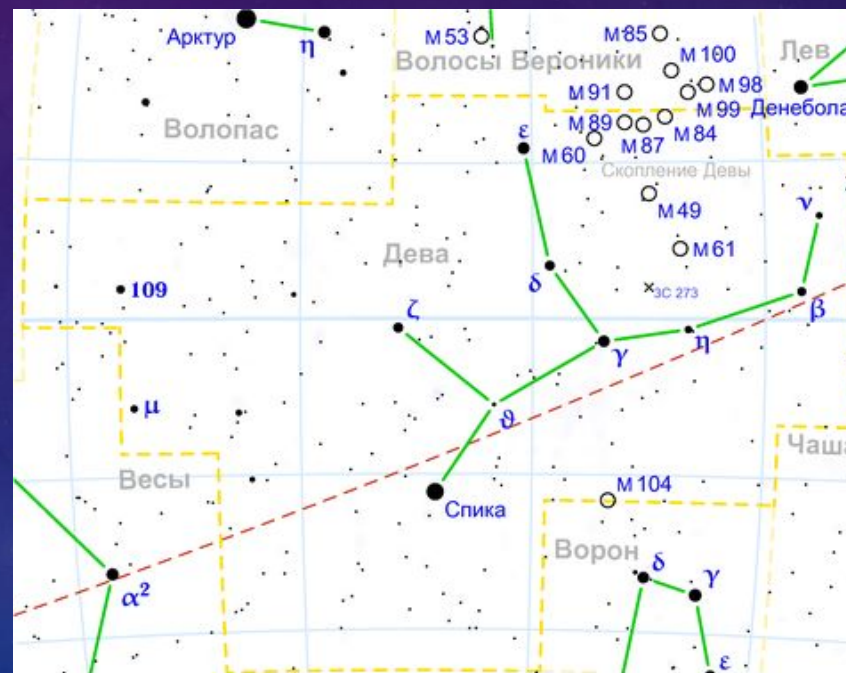

ДЕВА (ЛАТ. VIRGO)-
ЗОДИАКАЛЬНОЕ СОЗВЕЗДИЕ,
ЛЕЖАЩИЕ МЕЖДУ ЛЬВОМ И ВЕСАМИ

ДЕВА

- Эти люди несамостоятельные. Им постоянно нужна чья-то помощь
- Созвездие Девы хорошо видно на небе весной
- Девы-мужчины и Девы-женщины не могут терпеть друг друга, если только не являются искренними друзьями или коллегами
- Представители данного Знака Зодиака ненавидят неухоженных людей
- Девы ненавидят ложь. Они чувствуют, что им врут за километр

ЗВЕЗДЫ

- Самая яркая звезда - Спика (α Девы), что на латинском значит “колос”, - массивная спектральная двойная 0,98 звёздной величины.
- Звезда Поррима (γ Девы), что значит “богиня пророчеств”, - одна из ближайших к нам двойных звёзд (расстояние 32 св. года)