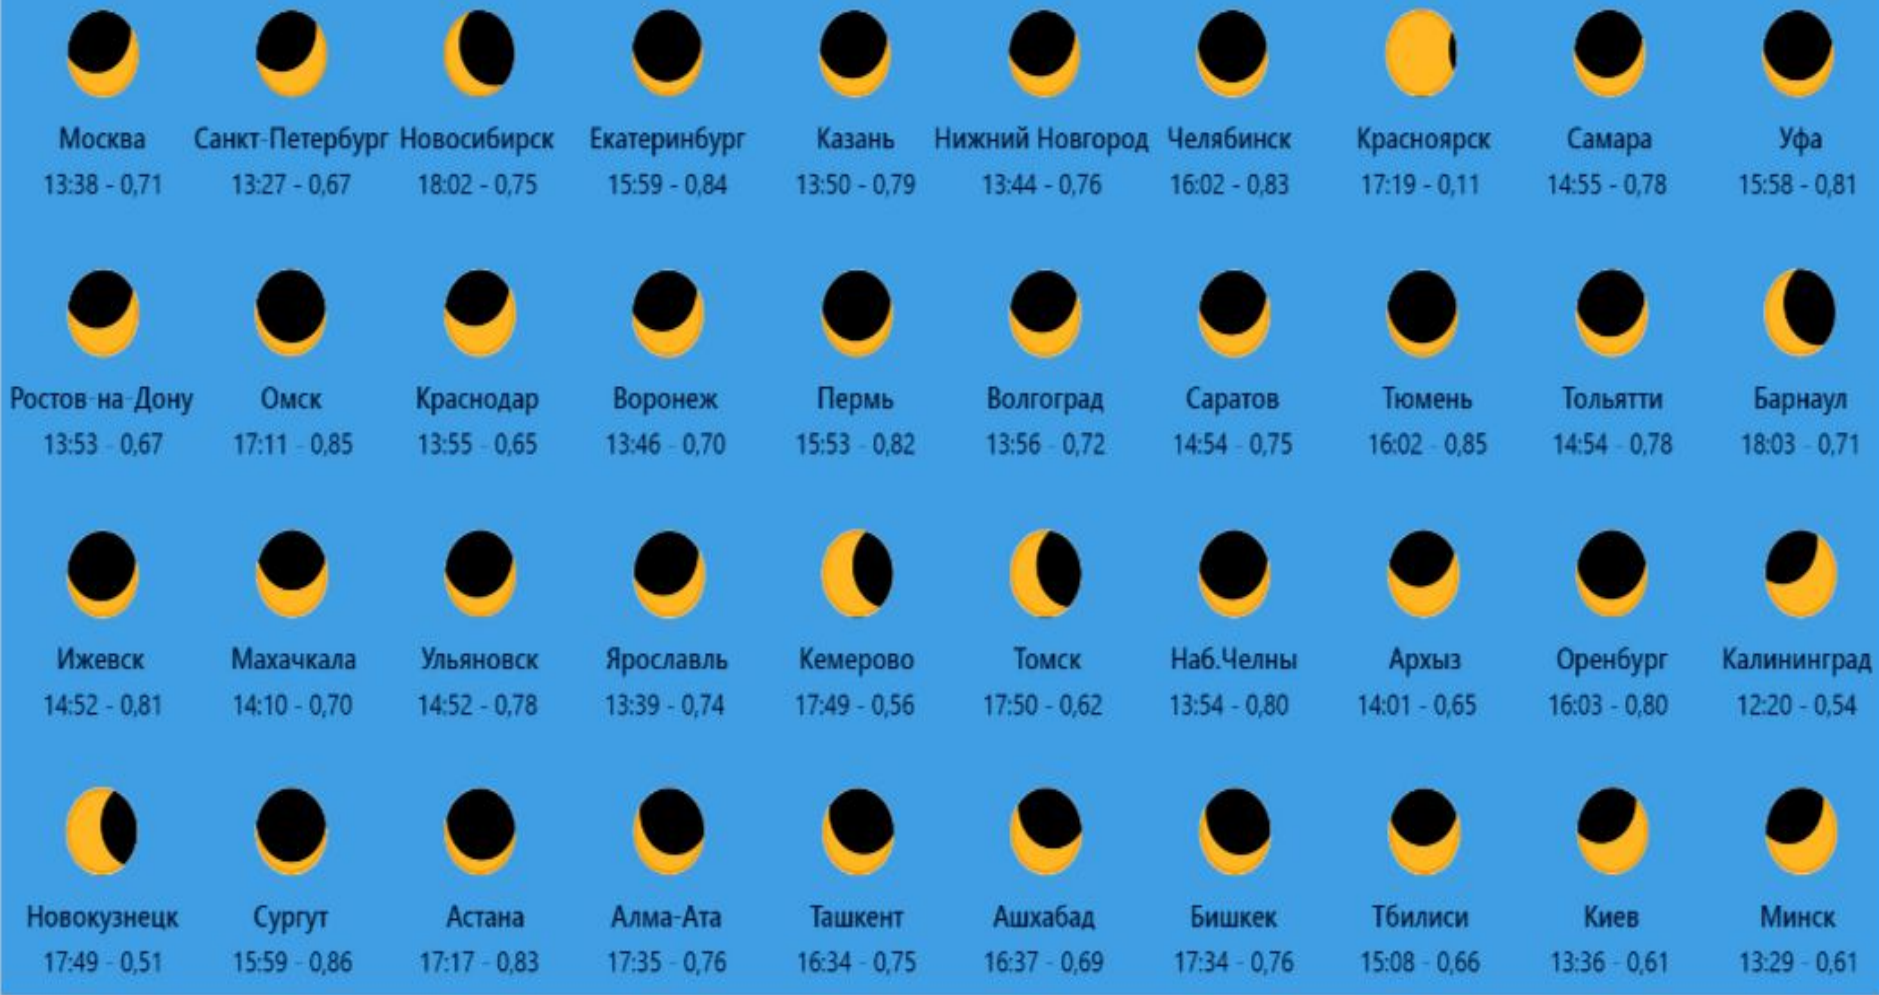

# Затмение Солнца

Схема солнечного  
затмения

# Карта солнечного затмения 25 октября