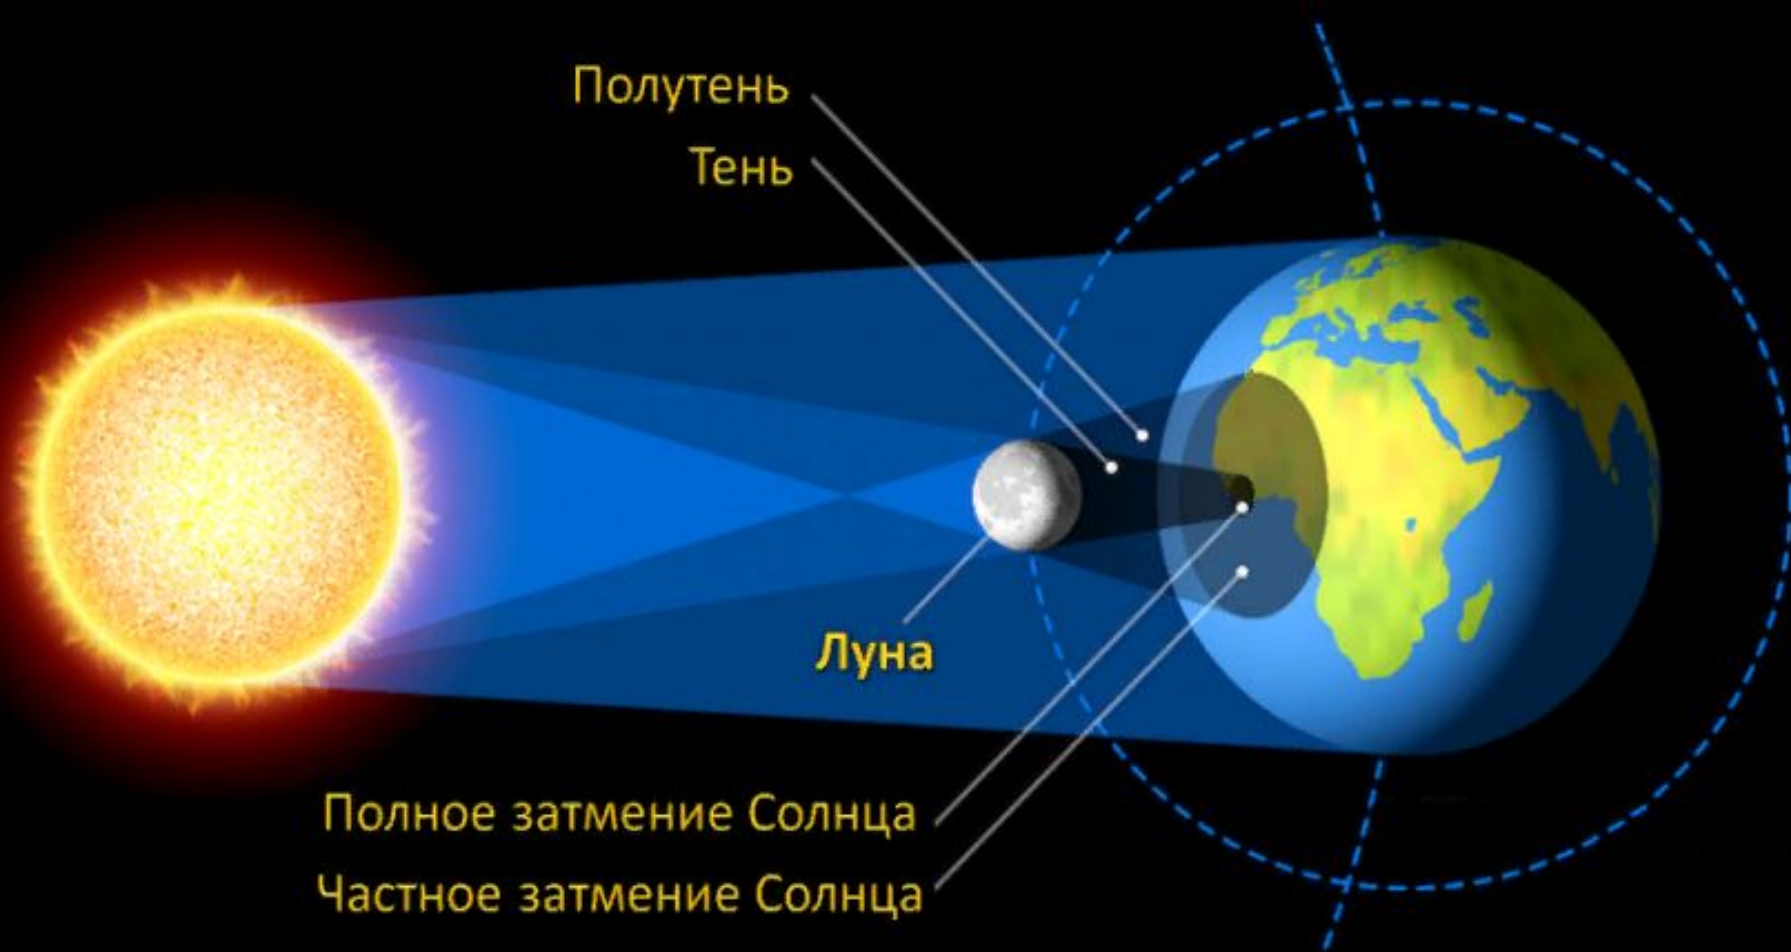

Прямоугольник

Солнечное Затмение

25 Октября – день
Солнечного
затмения

Затмение Солнца

Схема солнечного
затмения

Карта солнечного затмения 25 октября

Затмение в разных городах

Полное

Луна полностью
закрывает Солнце

Кольцеобразное

Темный диск Луны
закрывает все Солнце, за
исключением тонкого
кольца по его окружности

Частичное

Луна лишь частично
закрывает собой
солнечный диск

Виды солнечных затмений