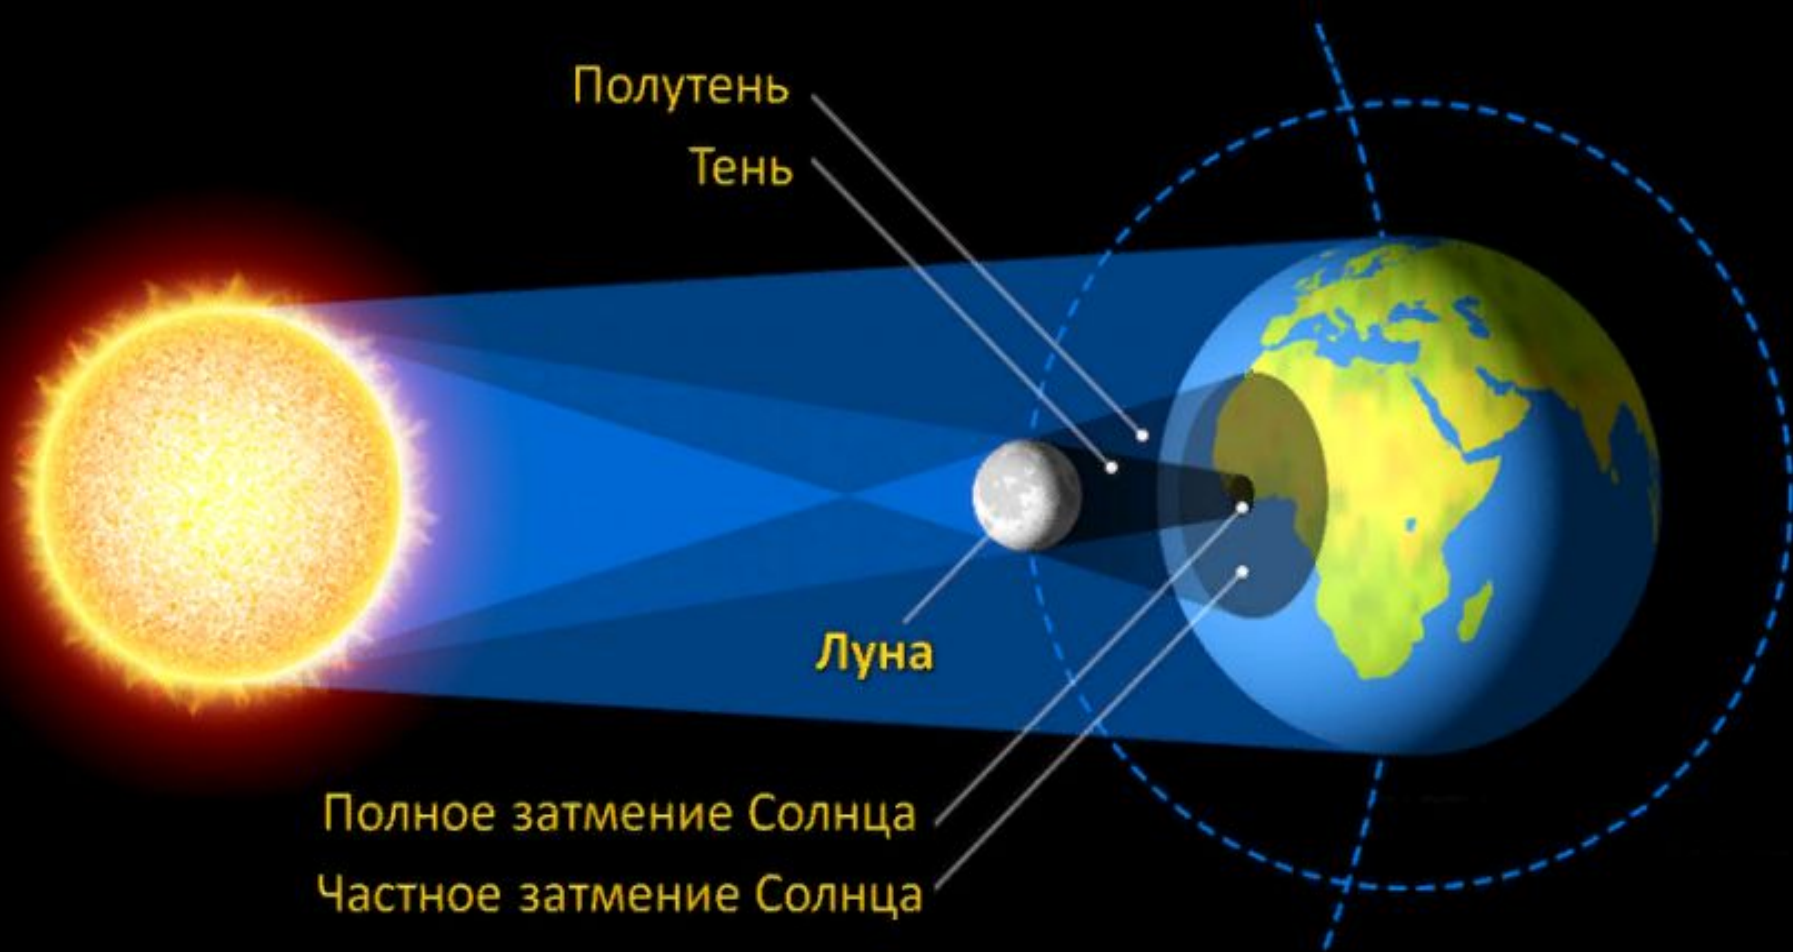

Прямоугольник

Солнечное Затмение

25 Октября – день
Солнечного
затмения

Затмение Солнца

Схема солнечного
затмения

Карта солнечного затмения 25 октября

Затмение в разных городах

Полное

Луна полностью
закрывает Солнце

Кольцеобразное

Темный диск Луны
закрывает все Солнце, за
исключением тонкого
кольца по его окружности

Частичное

Луна лишь частично
закрывает собой
солнечный диск

Виды солнечных затмений