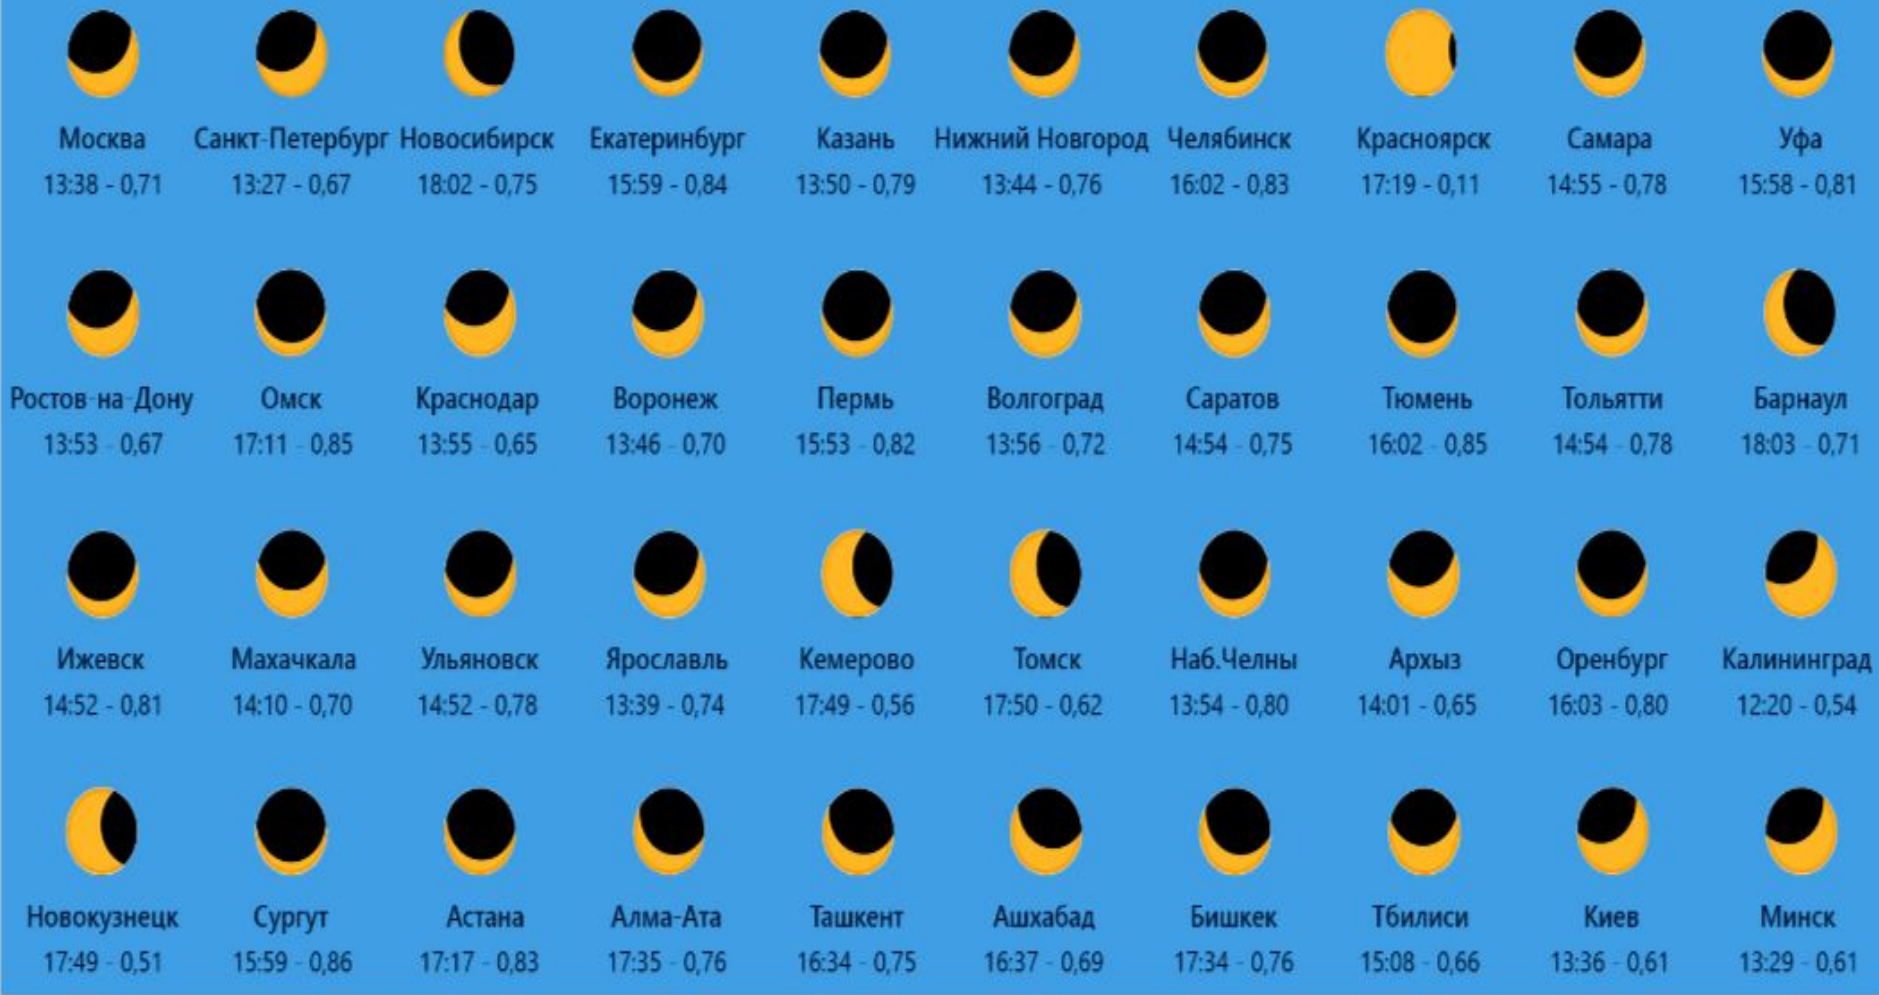

Прямоугольник

Солнечное Затмение

25 Октября – день
Солнечного
затмения

Затмение Солнца

Схема солнечного
затмения

Карта солнечного затмения 25 октября

Затмение в разных городах

Полное

Луна полностью
закрывает Солнце

Кольцеобразное

Темный диск Луны
закрывает все Солнце, за
исключением тонкого
кольца по его окружности

Частичное

Луна лишь частично
закрывает собой
солнечный диск

Виды солнечных затмений