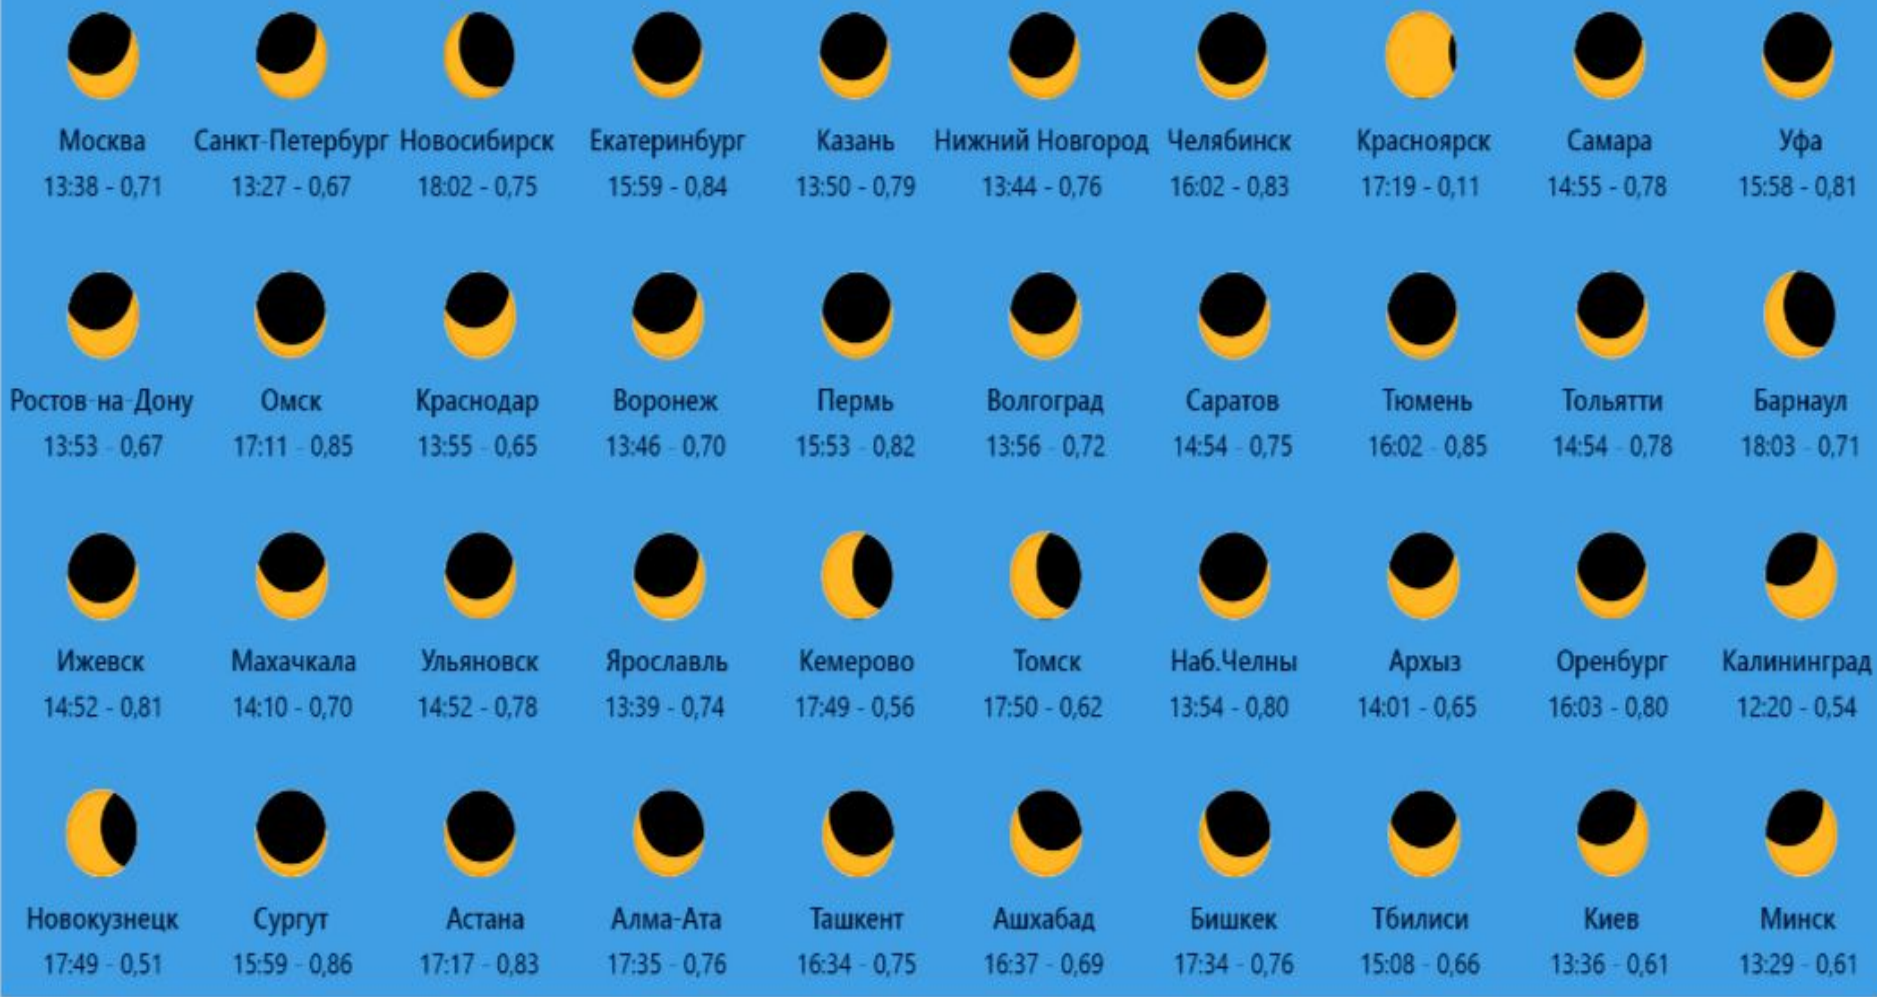

# Затмение Солнца

Схема солнечного  
затмения

# Карта солнечного затмения 25 октября