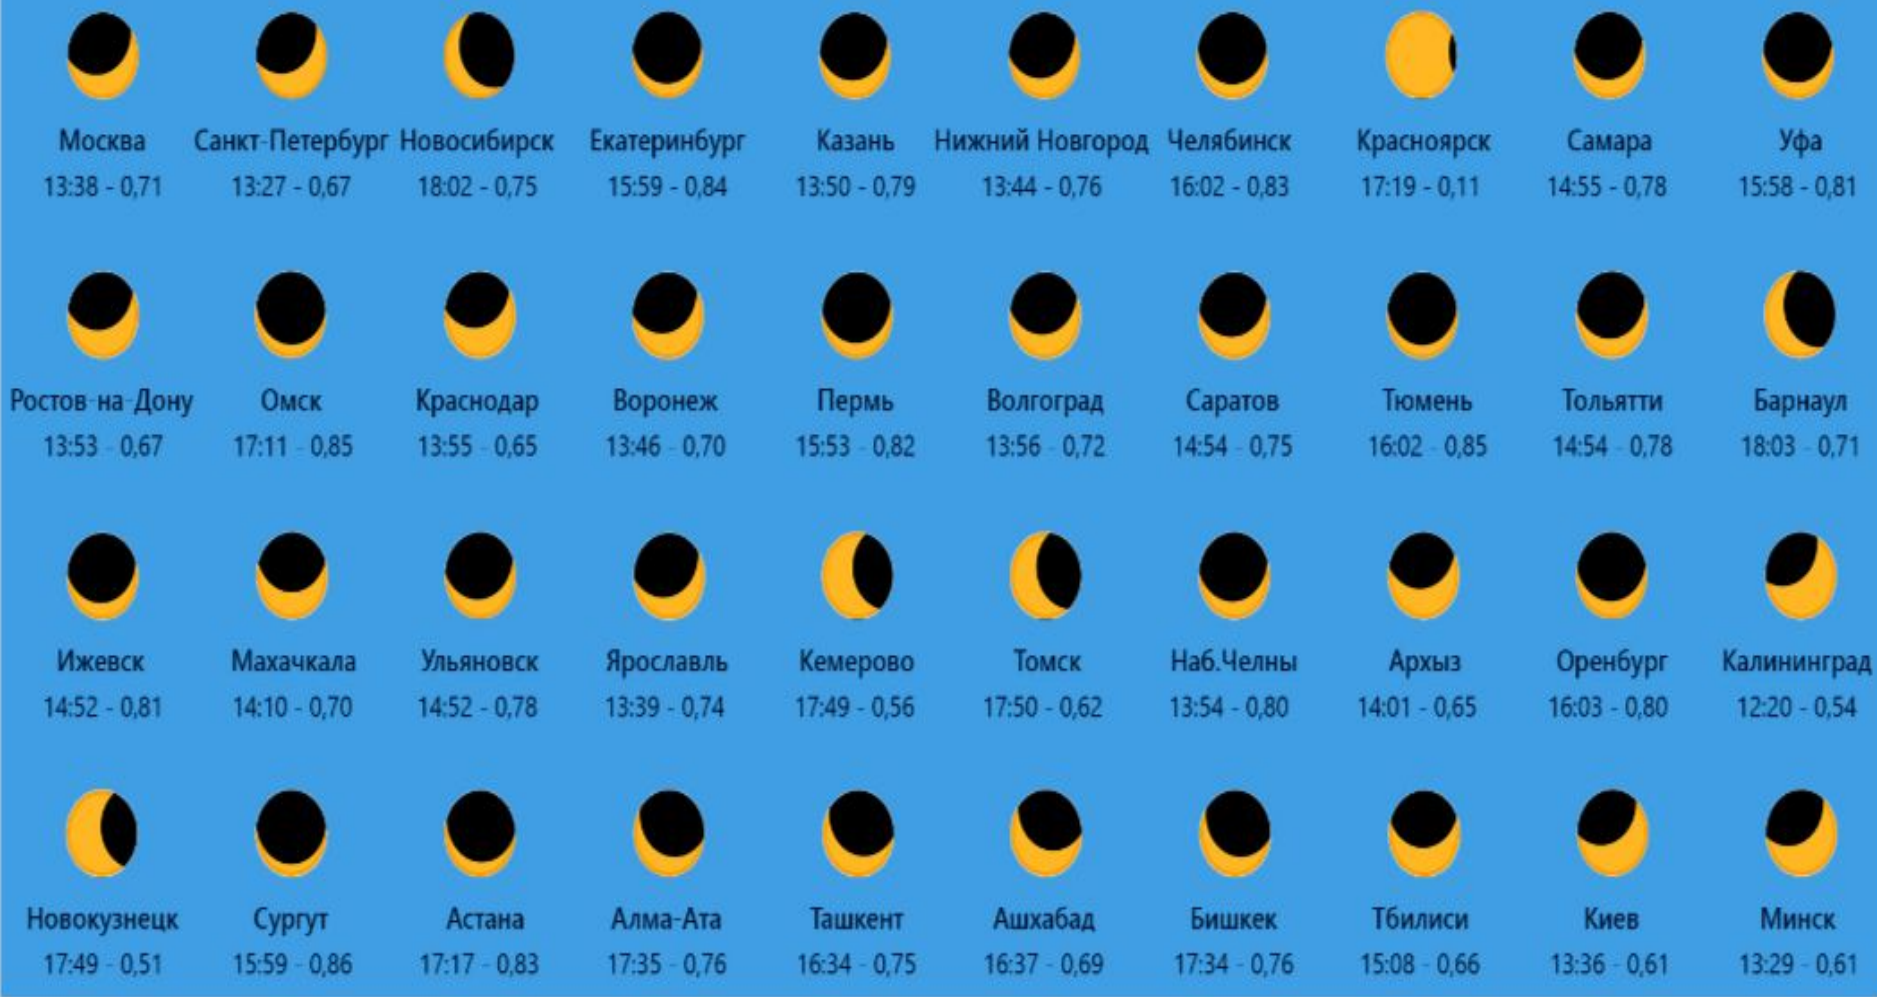

Прямоугольник

Солнечное Затмение

25 Октября – день
Солнечного
затмения

Затмение Солнца

Схема солнечного
затмения

Карта солнечного затмения 25 октября

Затмение в разных городах

Полное

Луна полностью
закрывает Солнце

Кольцеобразное

Темный диск Луны
закрывает все Солнце, за
исключением тонкого
кольца по его окружности

Частичное

Луна лишь частично
закрывает собой
солнечный диск

Виды солнечных затмений