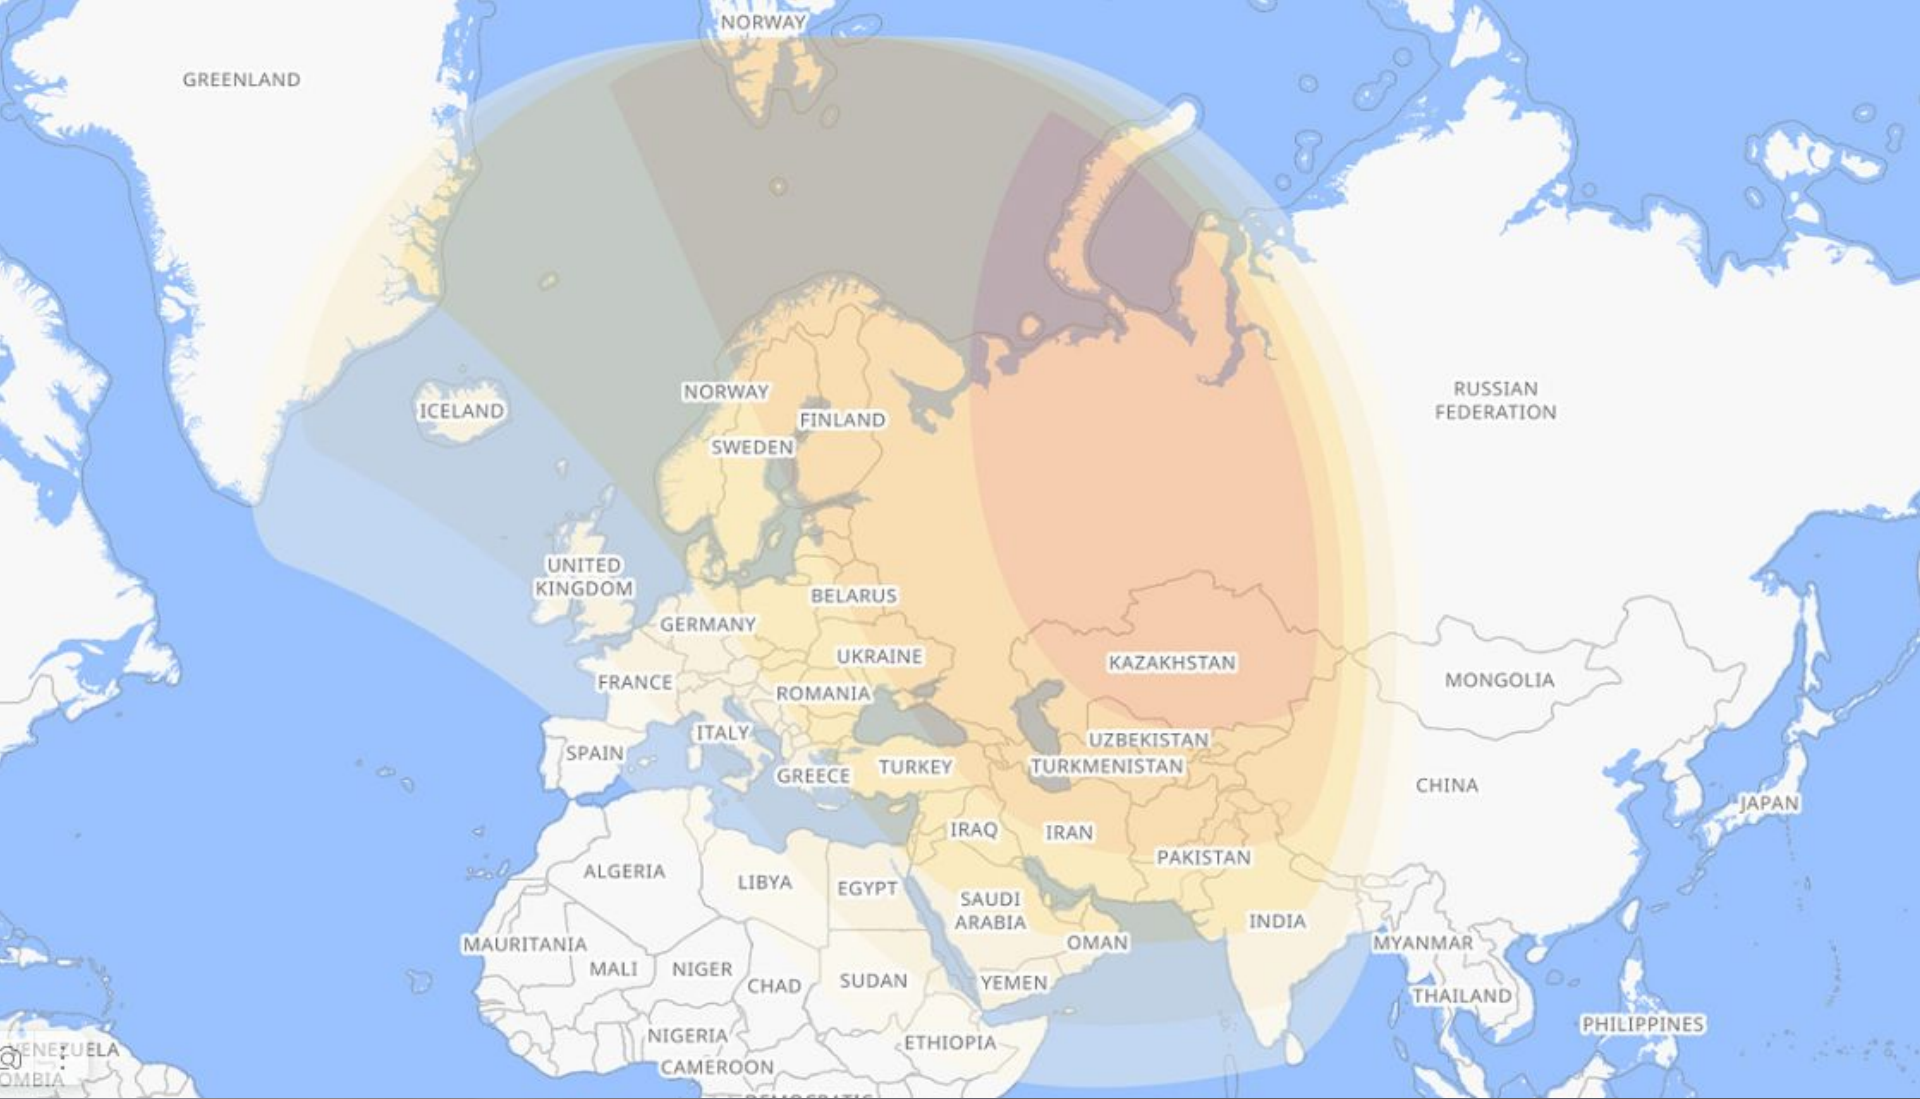

Карта солнечного затмения 25 октября