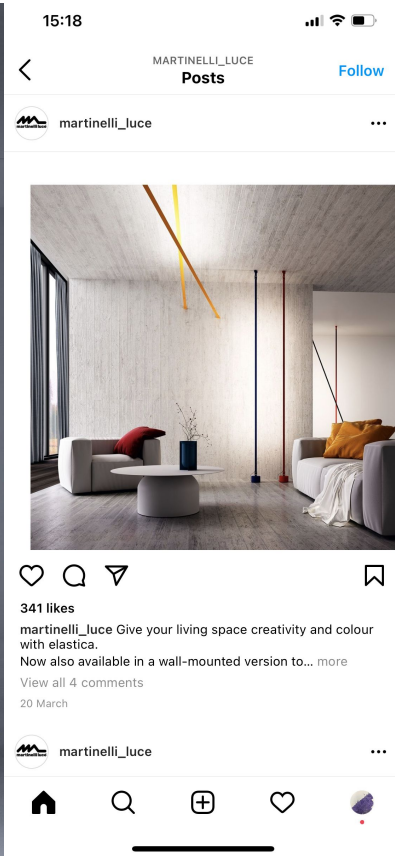

Лифт либо зашить стеной - лифт в коробе  
и вот сюда выпуклую форму под брендинг,  
как на рефе

Форма колонн ?

Форма стойки рецепции как на  
рефе – скругленная

Как идея – короб лифта зашить под сталь и такую же стойку

# Свет над столами

 axolight

...

 axolight

...

 axolight

1/4

# Стойка форма

Меню мельче, без цифр и подсветка

Наполнение барной зоны: кофе машина, помолка для кофе и тд

Материалы для стойки, либо под камень, либо сталь

Очень нравится цвет