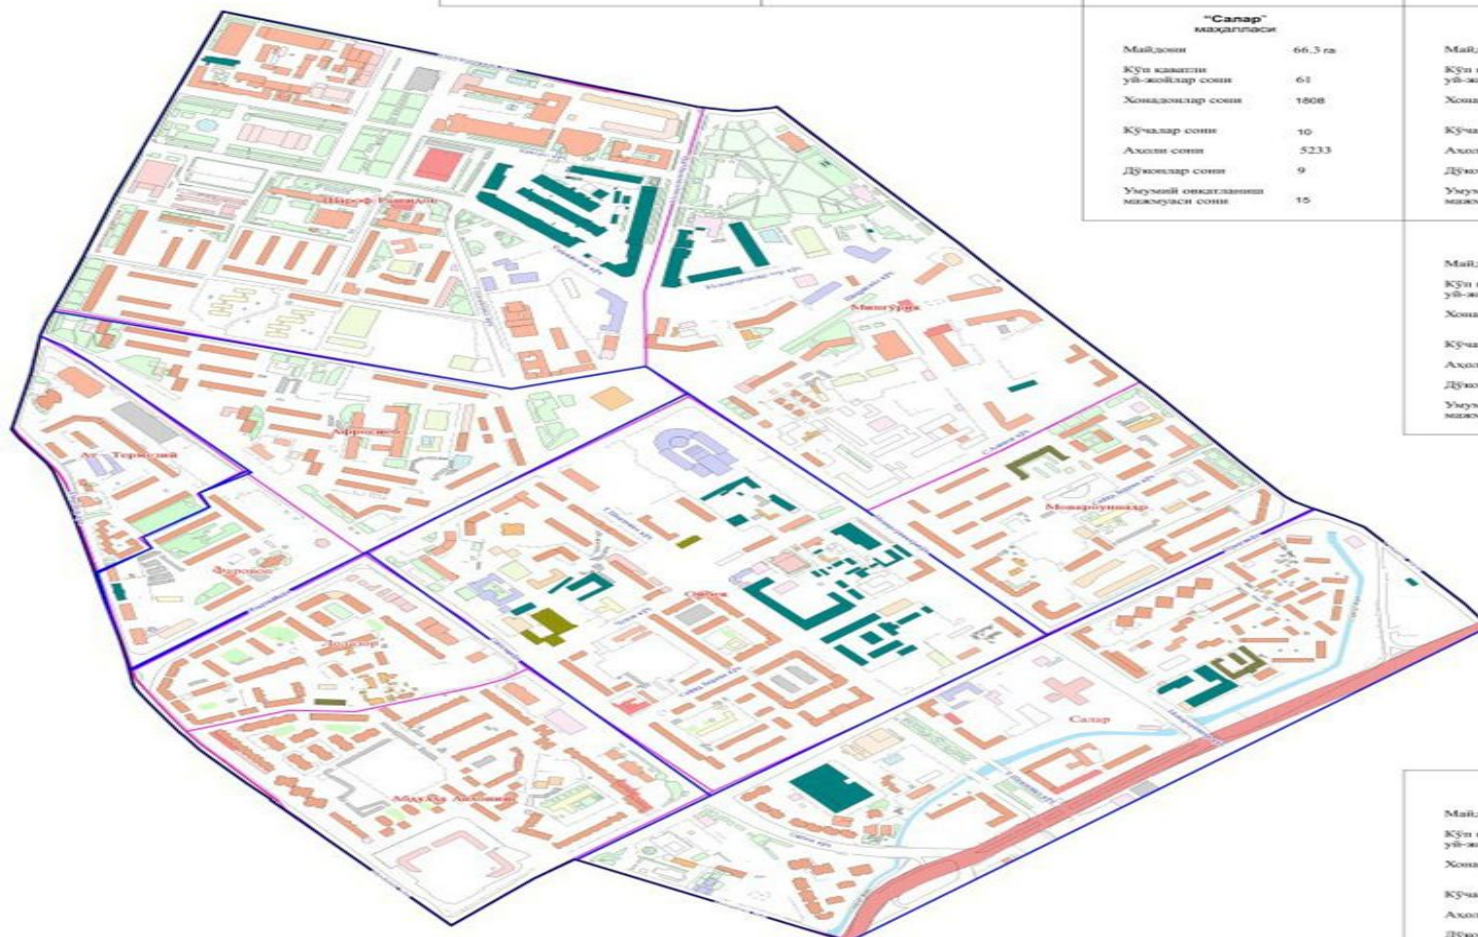

"Оббек" маҳалласи

Майдони	45,9 га
Кўч қаватли уй-жойлар соми	36
Хонадонлар соми	1848
Кўчалар соми	7
Аҳоли соми	4650
Дўжонлар соми	3
Учумий ошқаланиш мажмуаси соми	2

"Мовароуннахир" маҳалласи

Майдони	24,7 га
Кўч қаватли уй-жойлар соми	31
Хонадонлар соми	41
Кўчалар соми	6
Аҳоли соми	3391
Дўжонлар соми	11
Учумий ошқаланиш мажмуаси соми	3

"Салар" маҳалласи

Майдони	66,3 га
Кўч қаватли уй-жойлар соми	61
Хонадонлар соми	1808
Кўчалар соми	10
Аҳоли соми	5233
Дўжонлар соми	9
Учумий ошқаланиш мажмуаси соми	15

"Ат-Термизий" маҳалласи

Майдони	11,9 га
Кўч қаватли уй-жойлар соми	9
Хонадонлар соми	697
Кўчалар соми	3
Аҳоли соми	1872
Дўжонлар соми	8
Учумий ошқаланиш мажмуаси соми	2

"Полазор" маҳалласи

Майдони	16,4 га
Кўч қаватли уй-жойлар соми	23
Хонадонлар соми	942
Кўчалар соми	3
Аҳоли соми	2124
Дўжонлар соми	22
Учумий ошқаланиш мажмуаси соми	8

"Фаровон" маҳалласи

Майдони	11,1 га
Кўч қаватли уй-жойлар соми	9
Хонадонлар соми	828
Кўчалар соми	3
Аҳоли соми	1627
Дўжонлар соми	2
Учумий ошқаланиш мажмуаси соми	2

"А.Авлоний" маҳалласи

Майдони	30,2 га
Кўч қаватли уй-жойлар соми	37
Хонадонлар соми	1932
Кўчалар соми	6
Аҳоли соми	5107
Дўжонлар соми	12
Учумий ошқаланиш мажмуаси соми	12

"Минг Ўрик" маҳалласи

Майдони	62,3 га
Кўч қаватли уй-жойлар соми	11
Хонадонлар соми	503
Кўчалар соми	7
Аҳоли соми	1170
Дўжонлар соми	6
Учумий ошқаланиш мажмуаси соми	18