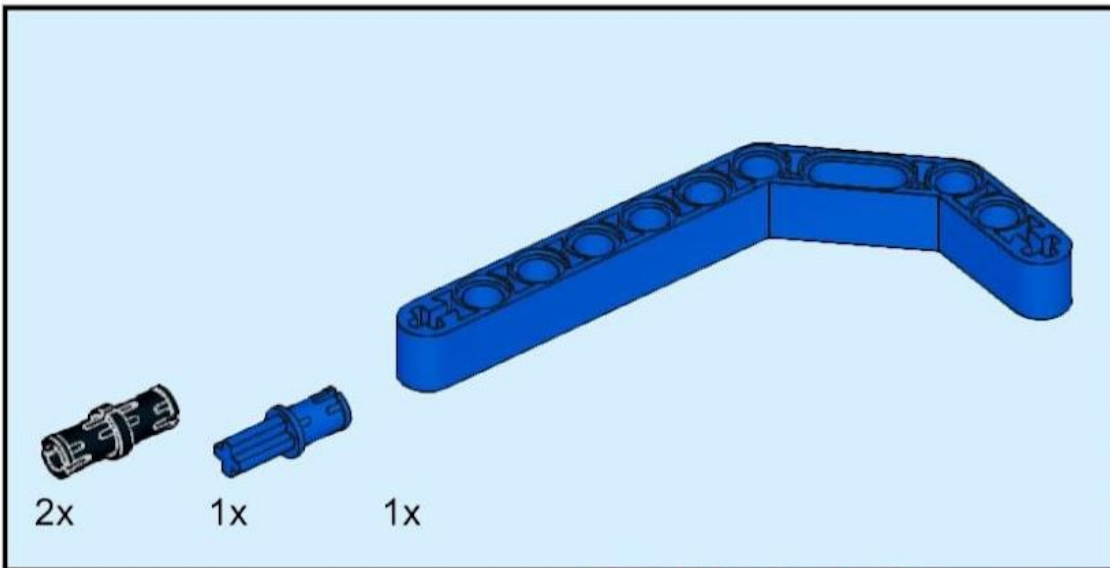

42

43

44

ROBOTICS EDUCATION

45

46

47

48

49

50

Схема подключения

R:ED

M1	M1	M2	M2
+	+	+	+
-	-	-	-
1	2	7	8
3	4	9	10
-	-	+3.3V	+3.3V
+	+	11	12
5	6	13	14
-	-	-	-
+	+	+	+

R:ED