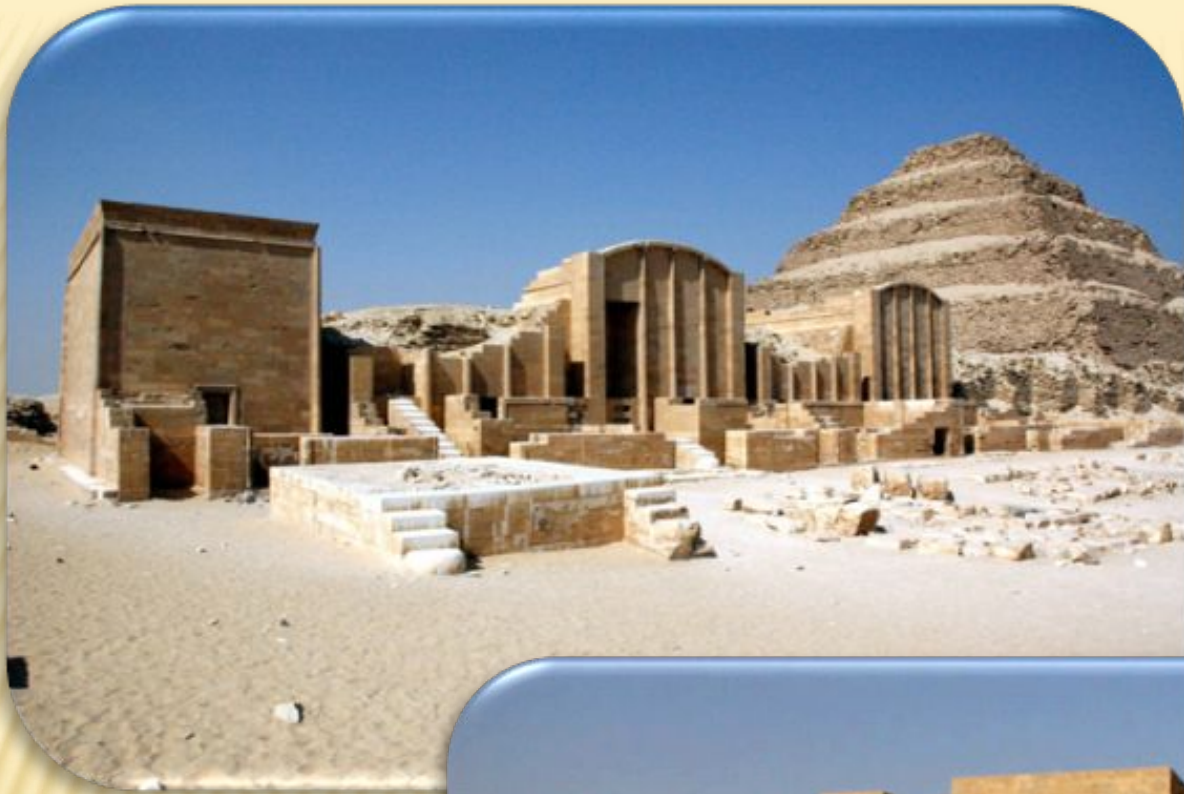

# ПИРАМИДА ДЖОСЕРА

Размеры ее были 115 на 125 метров, высота пирамиды – 62 метра.

комплекса  
Джосера