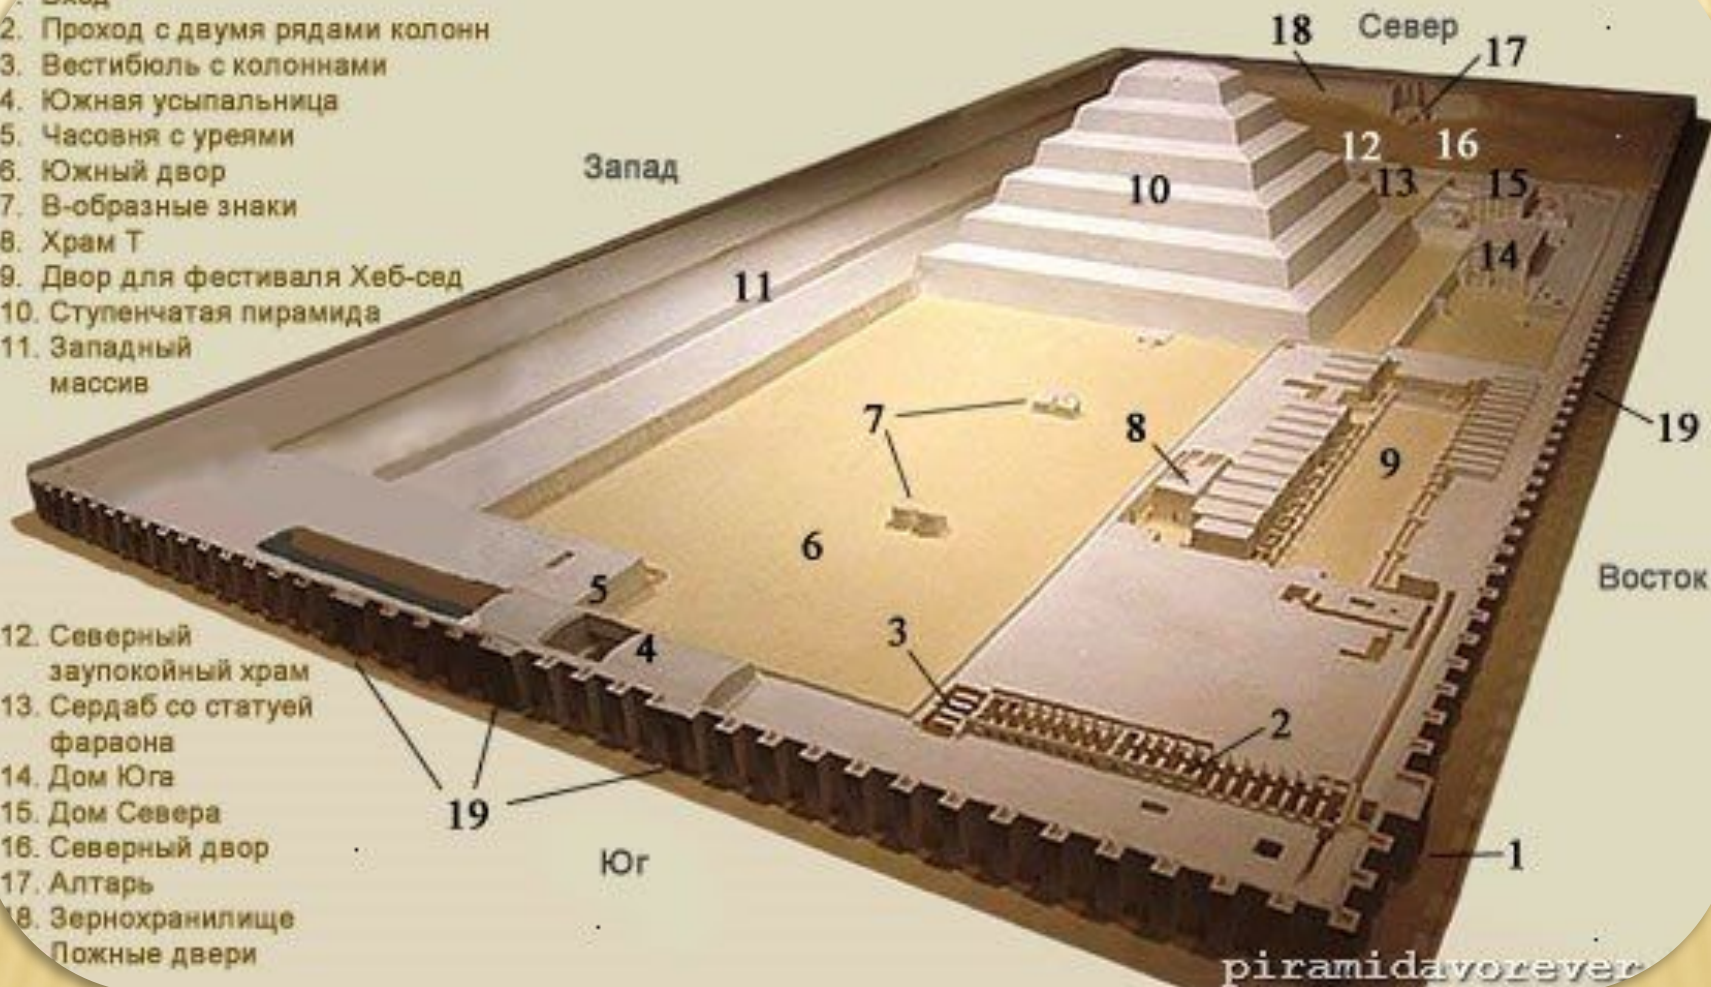

КОМПЛЕКСА ДЖОСЕРА

Основные элементы пирамидного комплекса Джосера

1. Вход
2. Проход с двумя рядами колонн
3. Вестибюль с колоннами
4. Южная усыпальница
5. Часовня с уреями
6. Южный двор
7. V-образные знаки
8. Храм Т
9. Двор для фестиваля Хеб-сед
10. Ступенчатая пирамида
11. Западный массив

12. Северный заупокойный храм
13. Сердаб со статуей фараона
14. Дом Юга
15. Дом Севера
16. Северный двор
17. Алтарь
18. Зернохранилище
19. Пожные двери