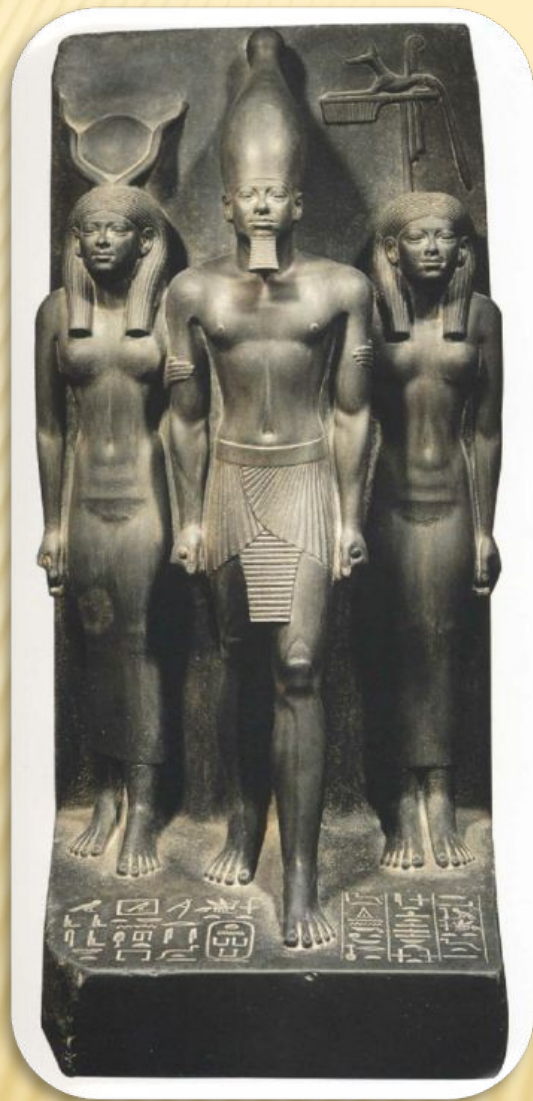

триады
Минкаура