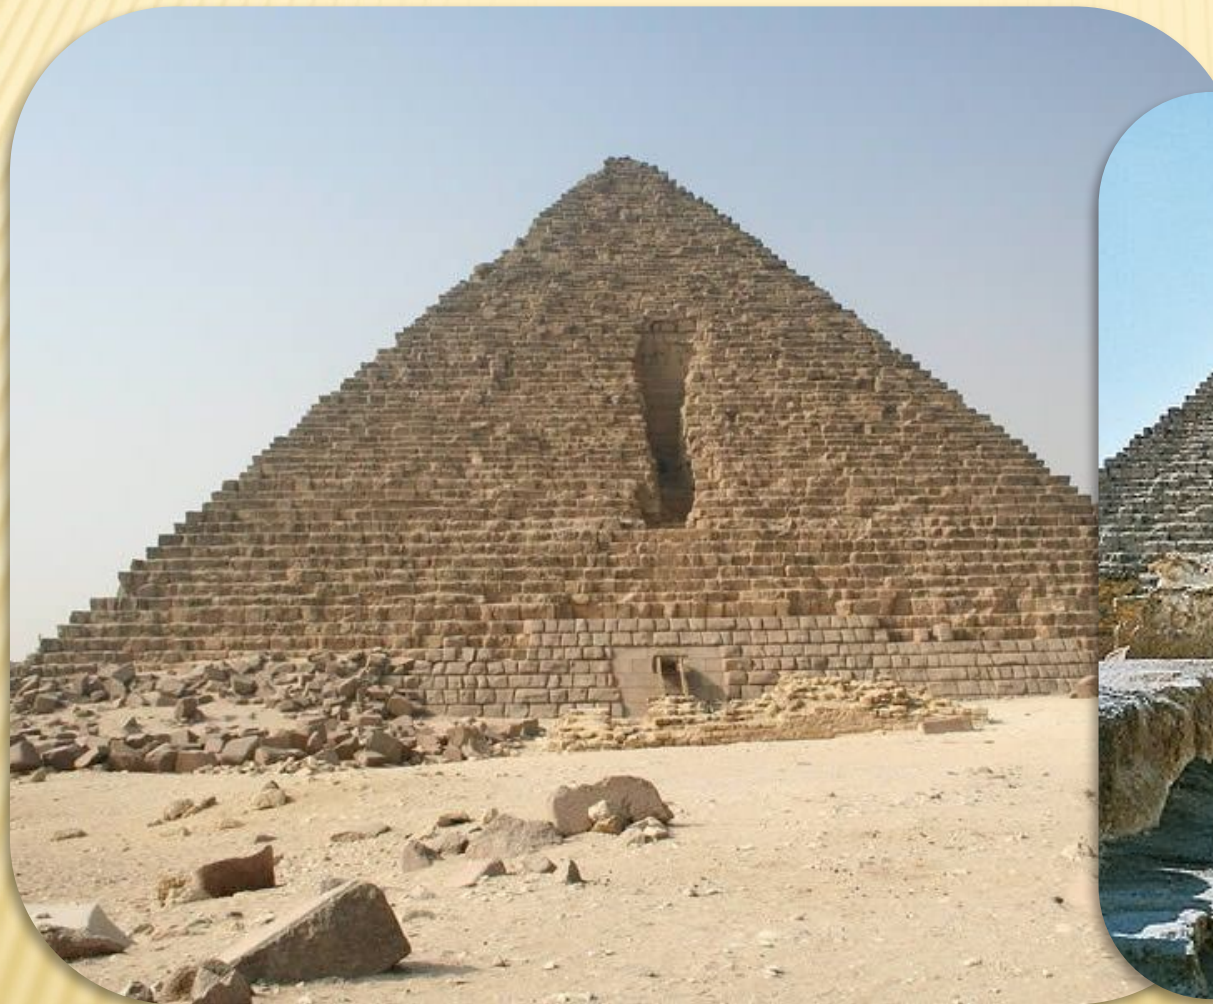

ПИРАМИДА МИКЕРИНА