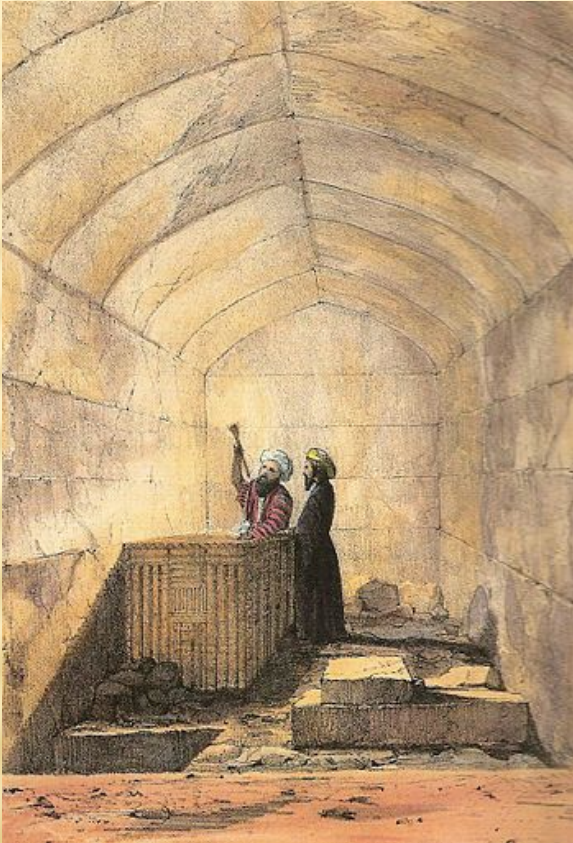

ГРОБНИЦА МИКЕРУНА

Погребальная камера Микерина имеет 6,5 м в длину, 3,5 м в высоту и 2,3 м в ширину.