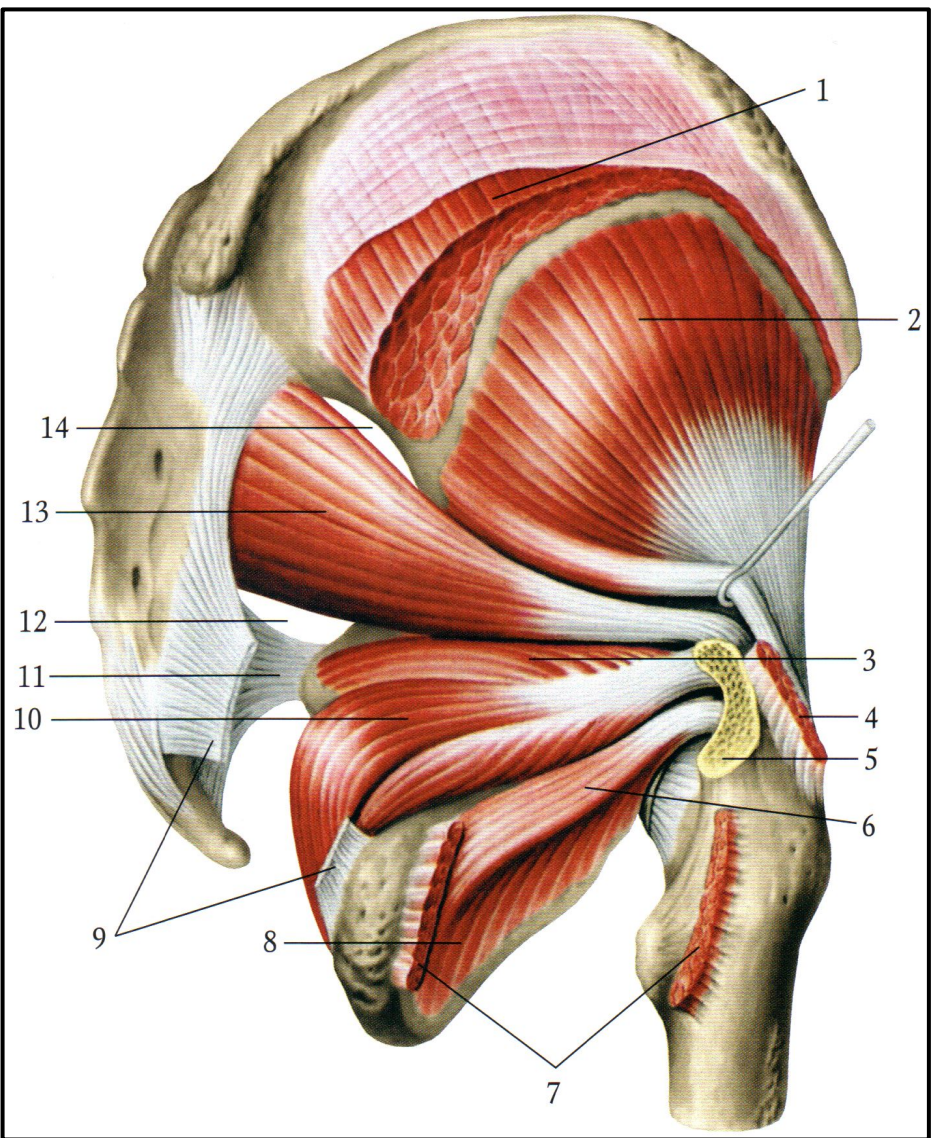

Внутренние мышцы таза и приводящие мышцы бедра, правого

Вид с медиальной стороны

Левая половина таза удалена

1 - большая приводящая мышца

2 - полусухожильная мышца

3 - приводящий канал

4 - полуперепончатая мышца

5 - медиальная широкая мышца бедра

6 - фиброзная пластинка

7 - прямая мышца бедра

8 - длинная приводящая мышца

9 - короткая приводящая мышца

10 - гребенчатая мышца

11 - запирающая мембрана

12 - подвздошная мышца

13 - большая поясничная мышца

14 - грушевидная мышца

15 - крестцово-остистая связка

Глубокие мышцы таза, ягодичной области, правой
Большая и средняя ягодичные и квадратная мышцы бедра удалены
Вид сзади

- 1 - средняя ягодичная мышца (отрезана)**
- 2 - малая ягодичная мышца**
- 3 - верхняя близнецовая мышца**
- 4 - средняя ягодичная мышца (отрезана)**
- 5 - большой вертел (отпилен)**
- 6 - нижняя близнецовая мышца**
- 7 - квадратная мышца бедра (отрезана)**
- 8 - наружная запирающая мышца**
- 9 - крестцово-бугорная связка (частично удалена)**
- 10 - внутренняя запирающая мышца**
- 11 - крестцово-остистая связка**
- 12 - подгрушевидное отверстие**
- 13 - грушевидная мышца**
- 14 - надгрушевидное отверстие**