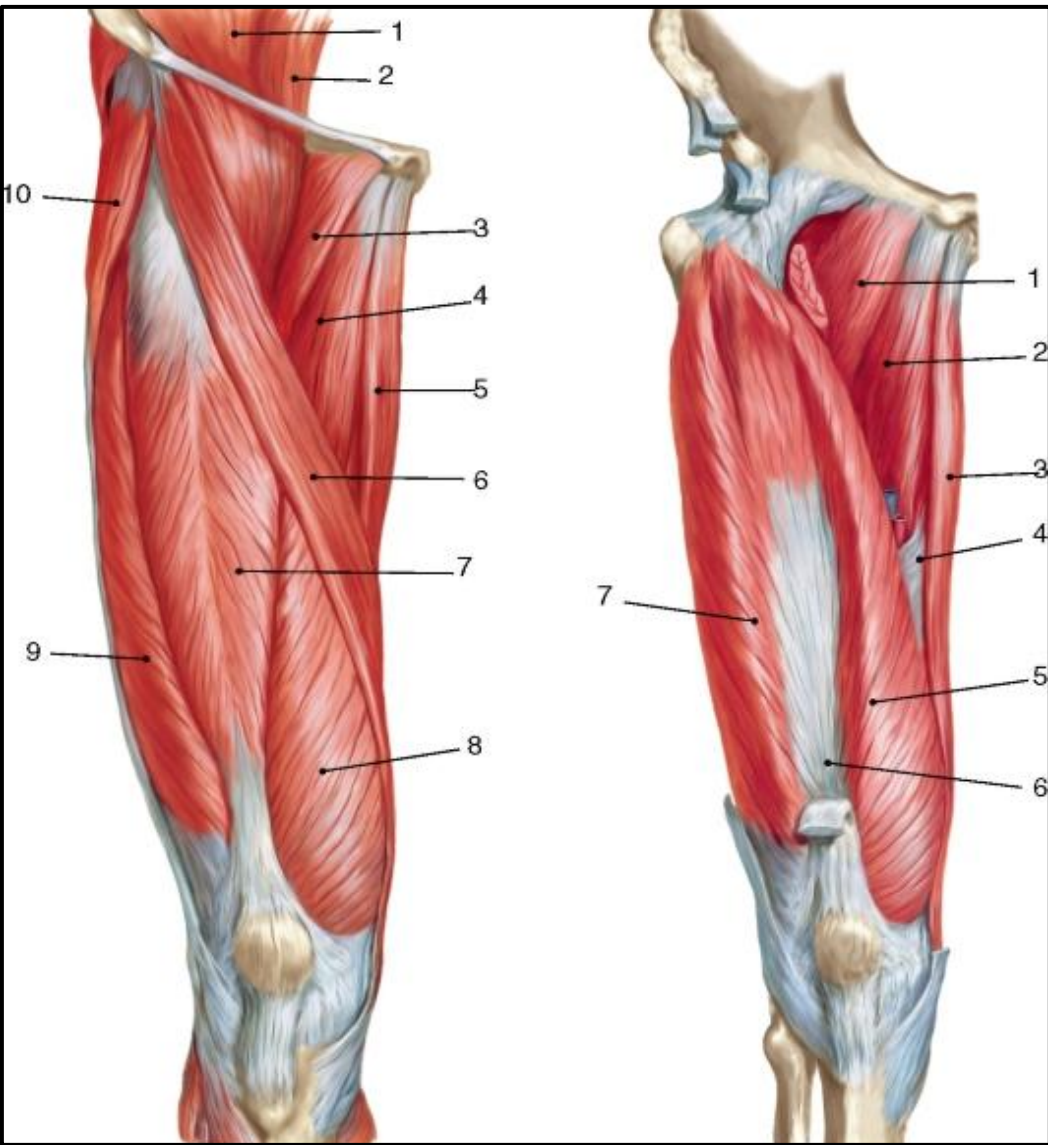

Поволжская  
государственная академия  
физической культуры,  
спорта и туризма

**КАФЕДРА МЕДИКО-БИОЛОГИЧЕСКИХ ДИСЦИПЛИН**

**АНАТОМИЯ ЧЕЛОВЕКА**

## **Мышцы нижней конечности, правой Вид спереди**

- 1 - портняжная мышца**
- 2 - подвздошно-поясничная мышца**
- 3 - гребенчатая мышца**
- 4 - длинная приводящая мышца**
- 5 - тонкая мышца**
- 6 - икроножная мышца (медиальная головка)**
- 7 - камбаловидная мышца**
- 8 - сухожилие длинного разгибателя большого пальца стопы**
- 9 - нижний удерживатель сухожилий-разгибателей**
- 10 - верхний удерживатель сухожилий-разгибателей**
- 11 - длинный разгибатель пальцев**
- 12 - короткая малоберцовая мышца**
- 13 - передняя большеберцовая мышца**
- 14 - длинная малоберцовая мышца**
- 15 - четырехглавая мышца бедра**
- 16 - напрягатель широкой фасции бедра**

**Мышцы нижней конечности, правой  
Вид сзади**

- 1 - большая ягодичная мышца**
- 2 - подвздошно-большеберцовый тракт**
- 3 - двуглавая мышца бедра**
- 4 - подколенная ямка**
- 5 - пяточное (ахиллово) сухожилие**
- 6 - икроножная мышца**
- 7 - полусухожильная мышца**
- 8 - полуперепончатая мышца**

**Вид с медиальной стороны**

**Левая половина таза удалена**

**1 - большая приводящая мышца**

**2 - полусухожильная мышца**

**3 - приводящий канал**

**4 - полуперепончатая мышца**

**5 - медиальная широкая мышца бедра**