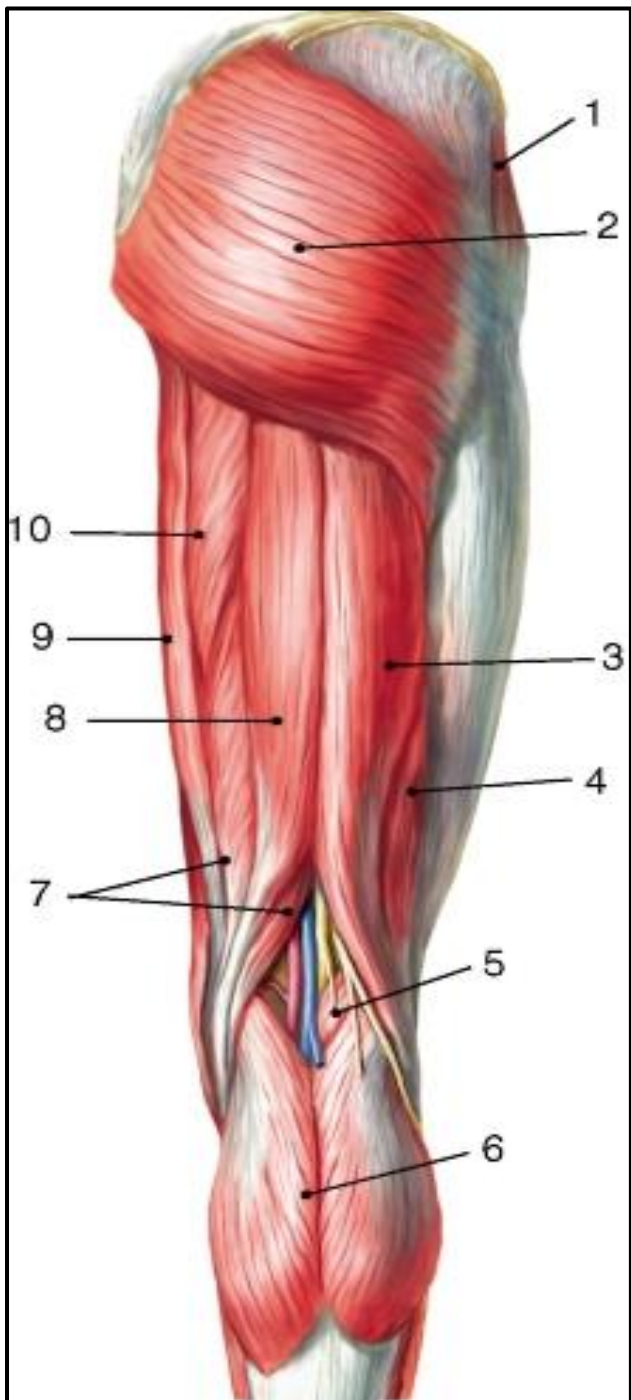

5 - медиальная широкая мышца бедра

6 - фиброзная пластинка

7 - прямая мышца бедра

8 - длинная приводящая мышца

9 - короткая приводящая мышца

10 - гребенчатая мышца

11 - запирающая мембрана

12 - подвздошная мышца

13 - большая поясничная мышца

14 - грушевидная мышца

15 - крестцово-остистая связка

Глубокие мышцы таза, ягодичной области, правой
Большая и средняя ягодичные и квадратная мышцы бедра удалены
Вид сзади

- 1 - средняя ягодичная мышца (отрезана)**
- 2 - малая ягодичная мышца**
- 3 - верхняя близнецовая мышца**
- 4 - средняя ягодичная мышца (отрезана)**
- 5 - большой вертел (отпилен)**
- 6 - нижняя близнецовая мышца**
- 7 - квадратная мышца бедра (отрезана)**
- 8 - наружная запирающая мышца**
- 9 - крестцово-бугорная связка (частично удалена)**
- 10 - внутренняя запирающая мышца**
- 11 - крестцово-остистая связка**
- 12 - подгрушевидное отверстие**
- 13 - грушевидная мышца**
- 14 - надгрушевидное отверстие**

Мышцы нижней конечности, вид сзади:

а - поверхностный слой:

1 - напрягатель широкой фасции бедра;

2 - большая ягодичная мышца;

3 - двуглавая мышца бедра (длинная головка);

4 - двуглавая мышца бедра (короткая головка);