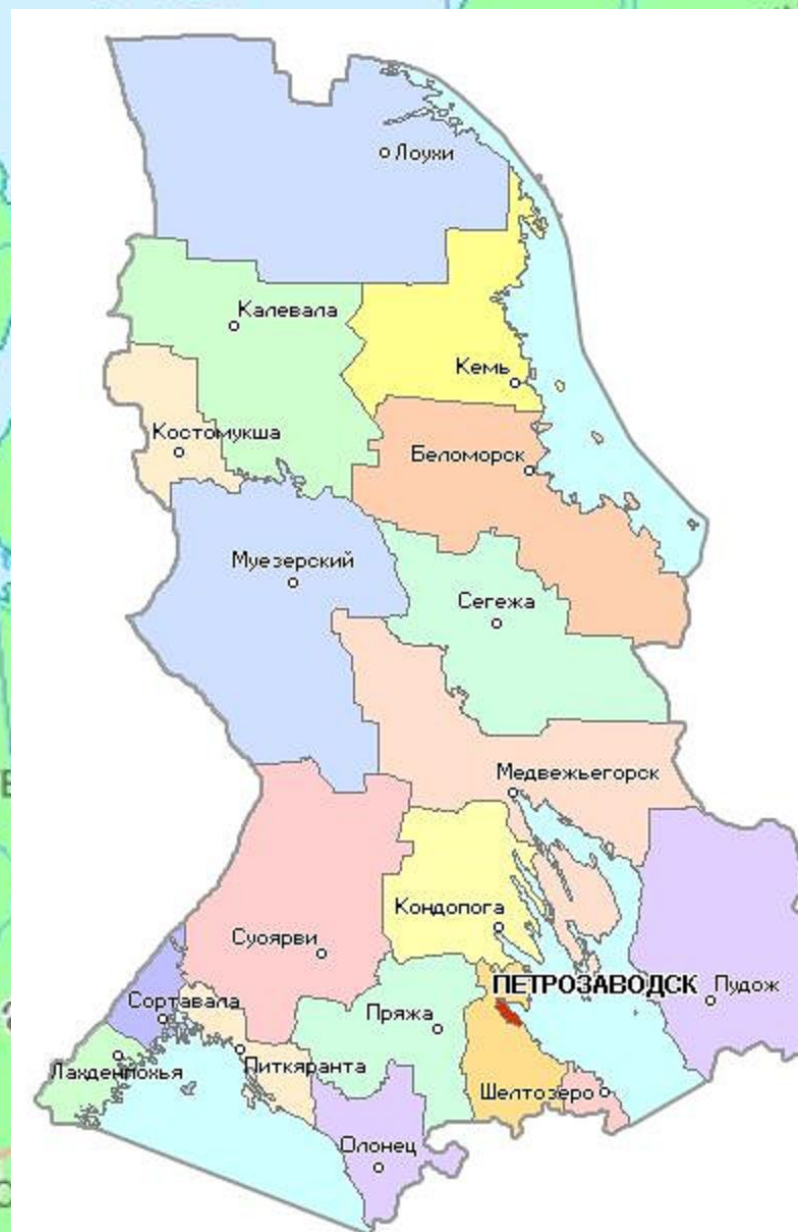

Карелия

Страна лесов и озёр

особенности климата

фауна

A photograph of a forest floor covered in moss and lichen, with tall pine trees in the background. The ground is a mix of green moss and light-colored lichen. The trees are tall and thin, with a dense canopy of green needles. The word "флора" is written in white text in the center of the image.

флора

ладожское озеро

ВЫГОЗЕРО

Онежское озеро

топозеро

заповедник кивач

национальный парк паанаярви

ВОДОПАД КИВАЧ

рускеальские водопады

рускеальский мраморный карьер

водопад белые мосты

интересные факты