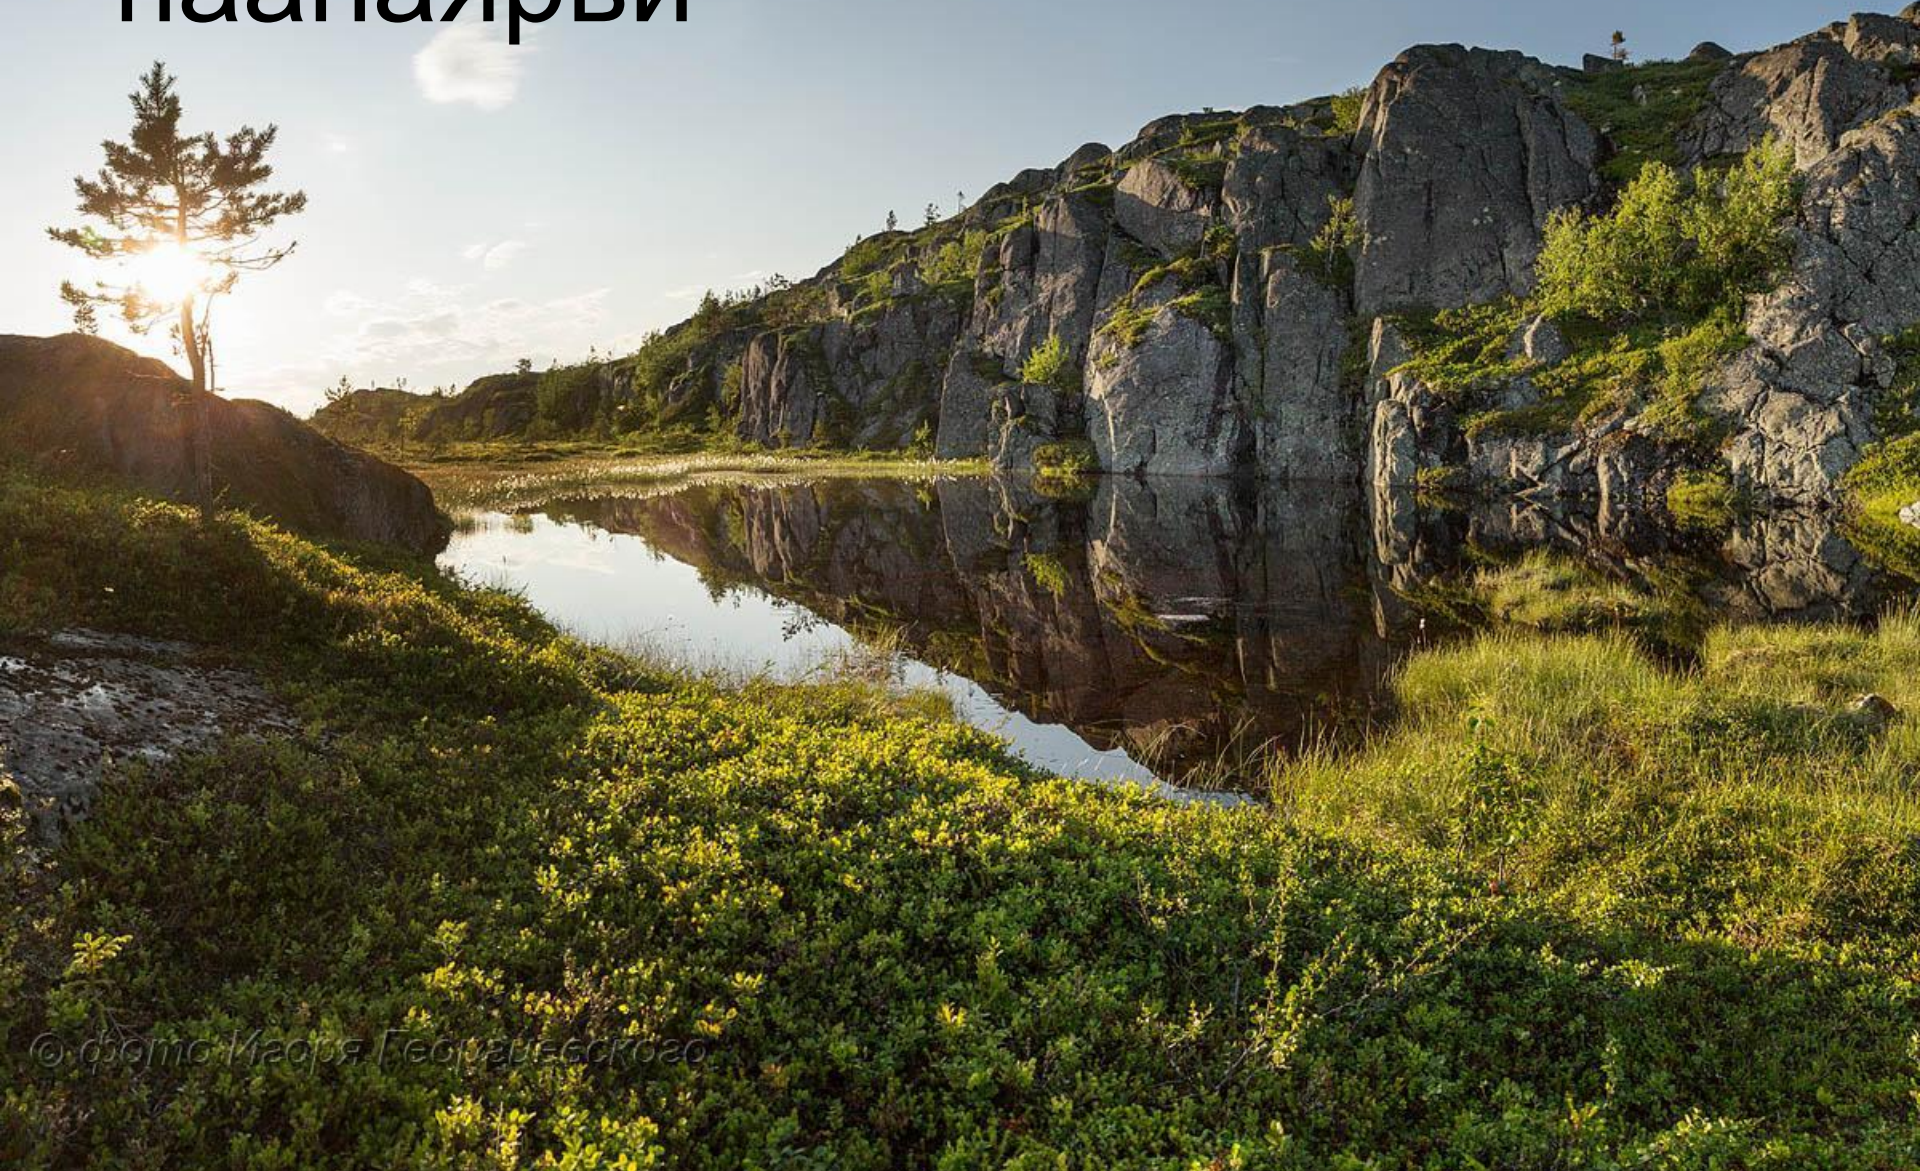

Карелия

Страна лесов и озёр

особенности климата

фауна

A photograph of a forest floor covered in moss and lichen, with tall pine trees in the background. The ground is a mix of green moss and light-colored lichen. The trees are tall and thin, with a dense canopy of green needles. The word "флора" is written in white text in the center of the image.

флора

ладожское озеро

ВЫГОЗЕРО

Онежское озеро

топозеро

заповедник кивач

национальный парк паанаярви

ВОДОПАД КИВАЧ

рускеальские водопады

рускеальский мраморный карьер

водопад белые мосты

интересные факты