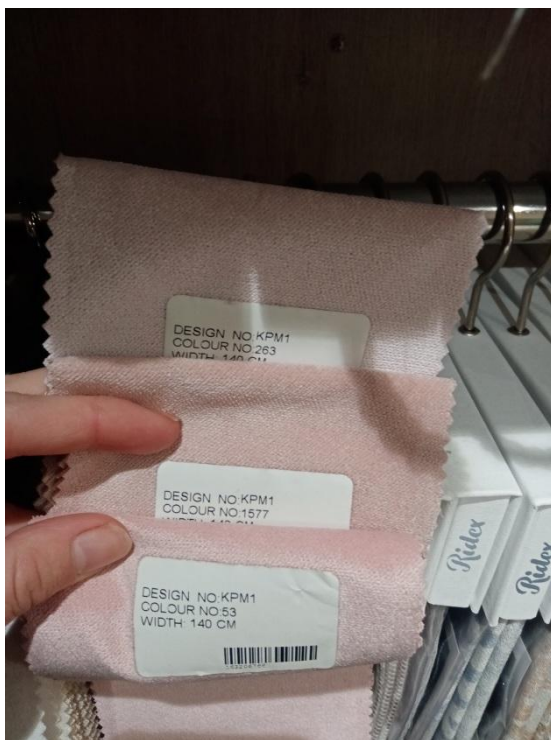

Пуф VLA Station ПОЛОВИНКИ