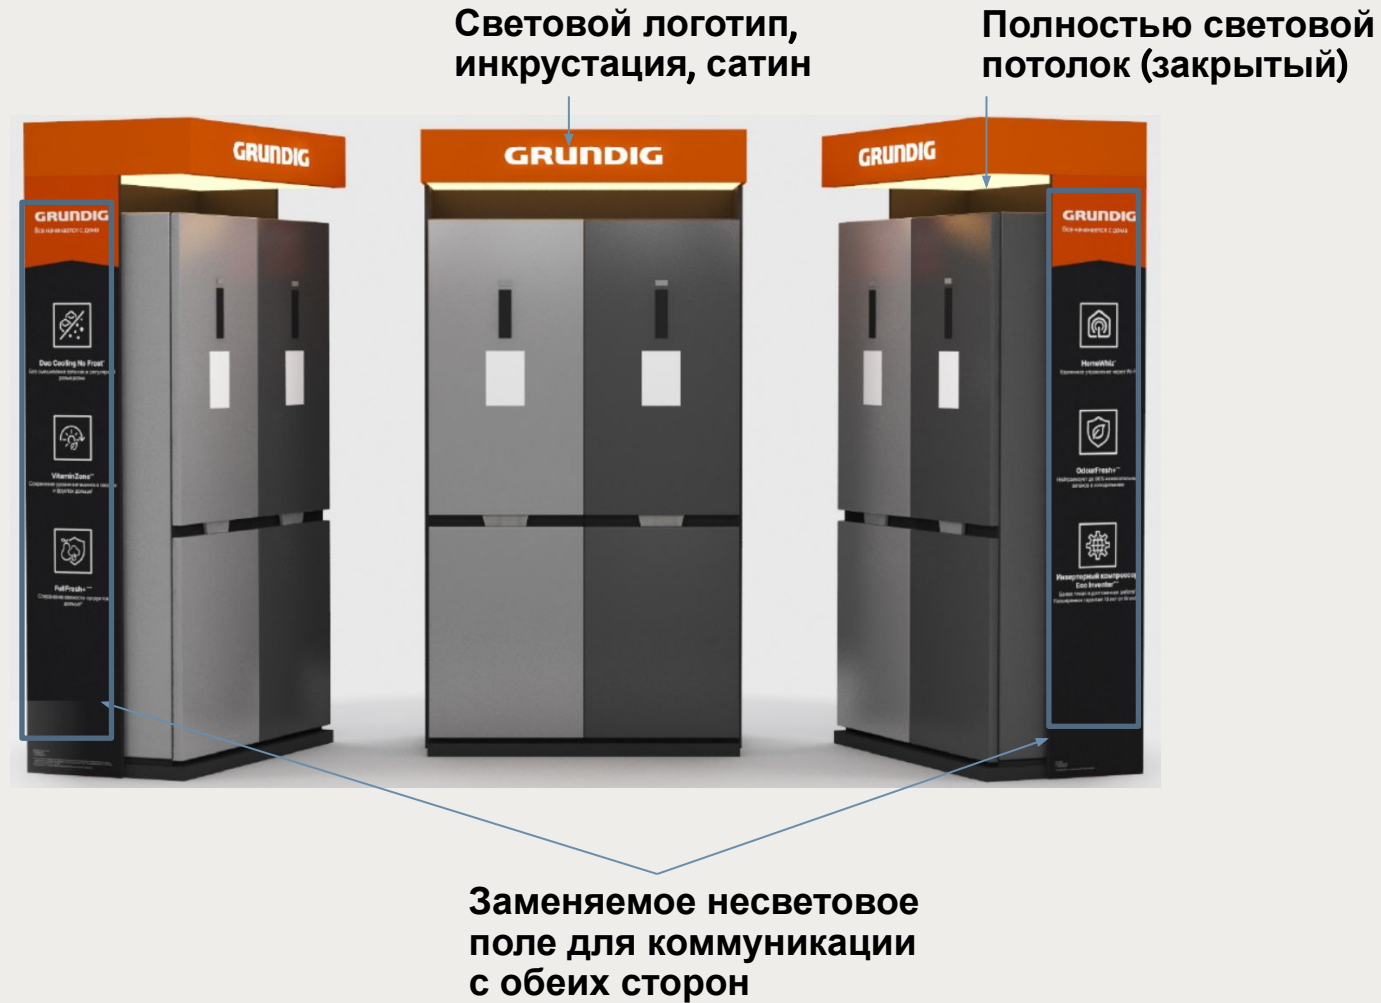

Спецификации:

Основной материал стенда: металл, порошковая окраска

Световые элементы: логотип (объемные буквы, подсветка по всему объему), закрытая подсветка фриза

Информационное поле на боковинах: съемное, заменяемое – предложить исполнение

ТОРЕЦ ПОД ХОЛОДИЛЬНИКИ

- Для техники должно быть предусмотрено скрытое подключение к сети.

ТОРЕЦ ПОД ХОЛОДИЛЬНИКАМИ

Дизайн бренд-зон. WhiteGoods REF end-cap

ТОРЕЦ ПОД ХОЛОДИЛЬНИК SIDE-BY-SIDE

Сборная конструкция из металлокаркаса.