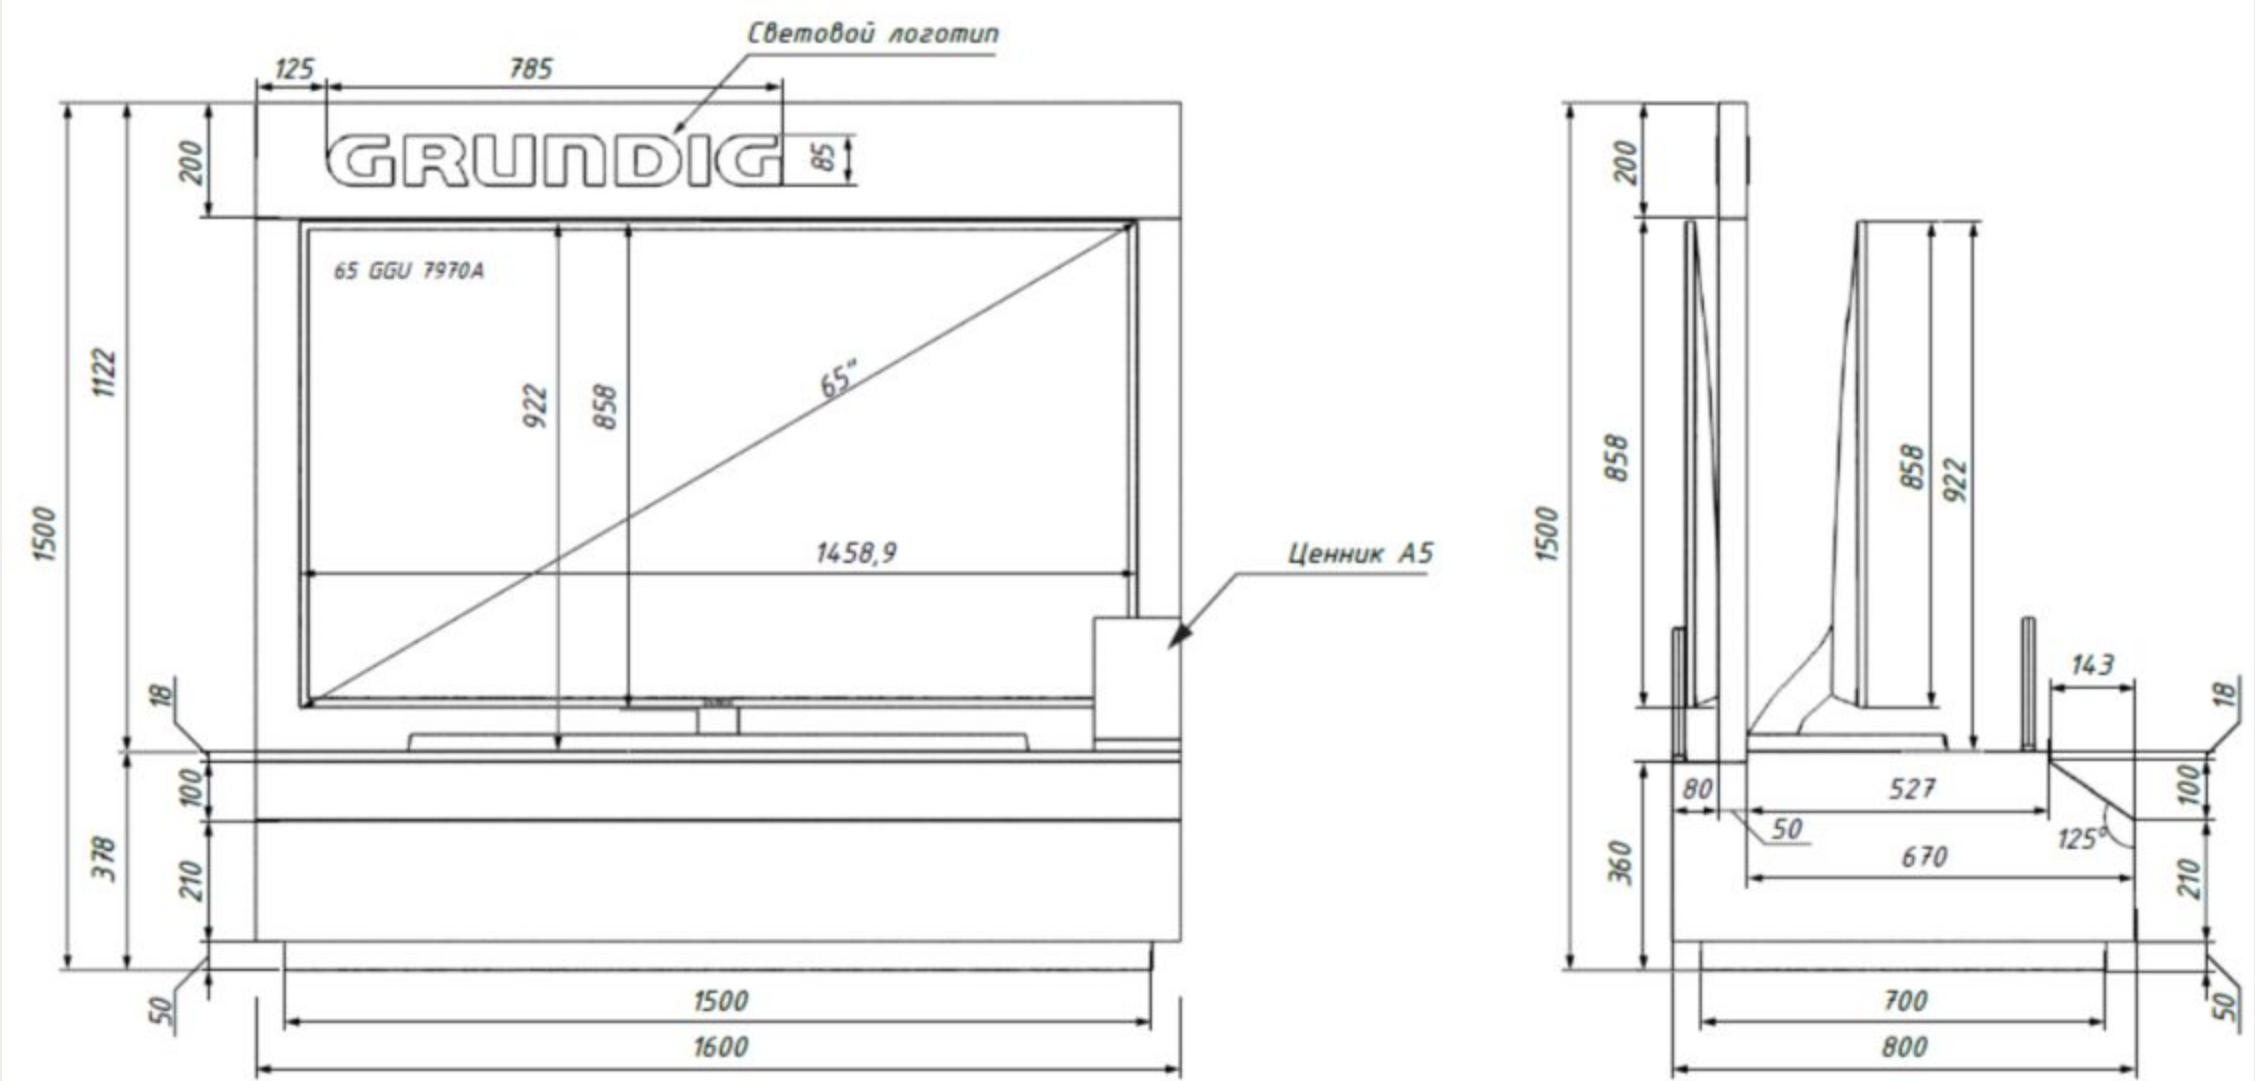

ТВ БРЕНД СТЕНД ВАРИАНТ 2

НОВЫЙ