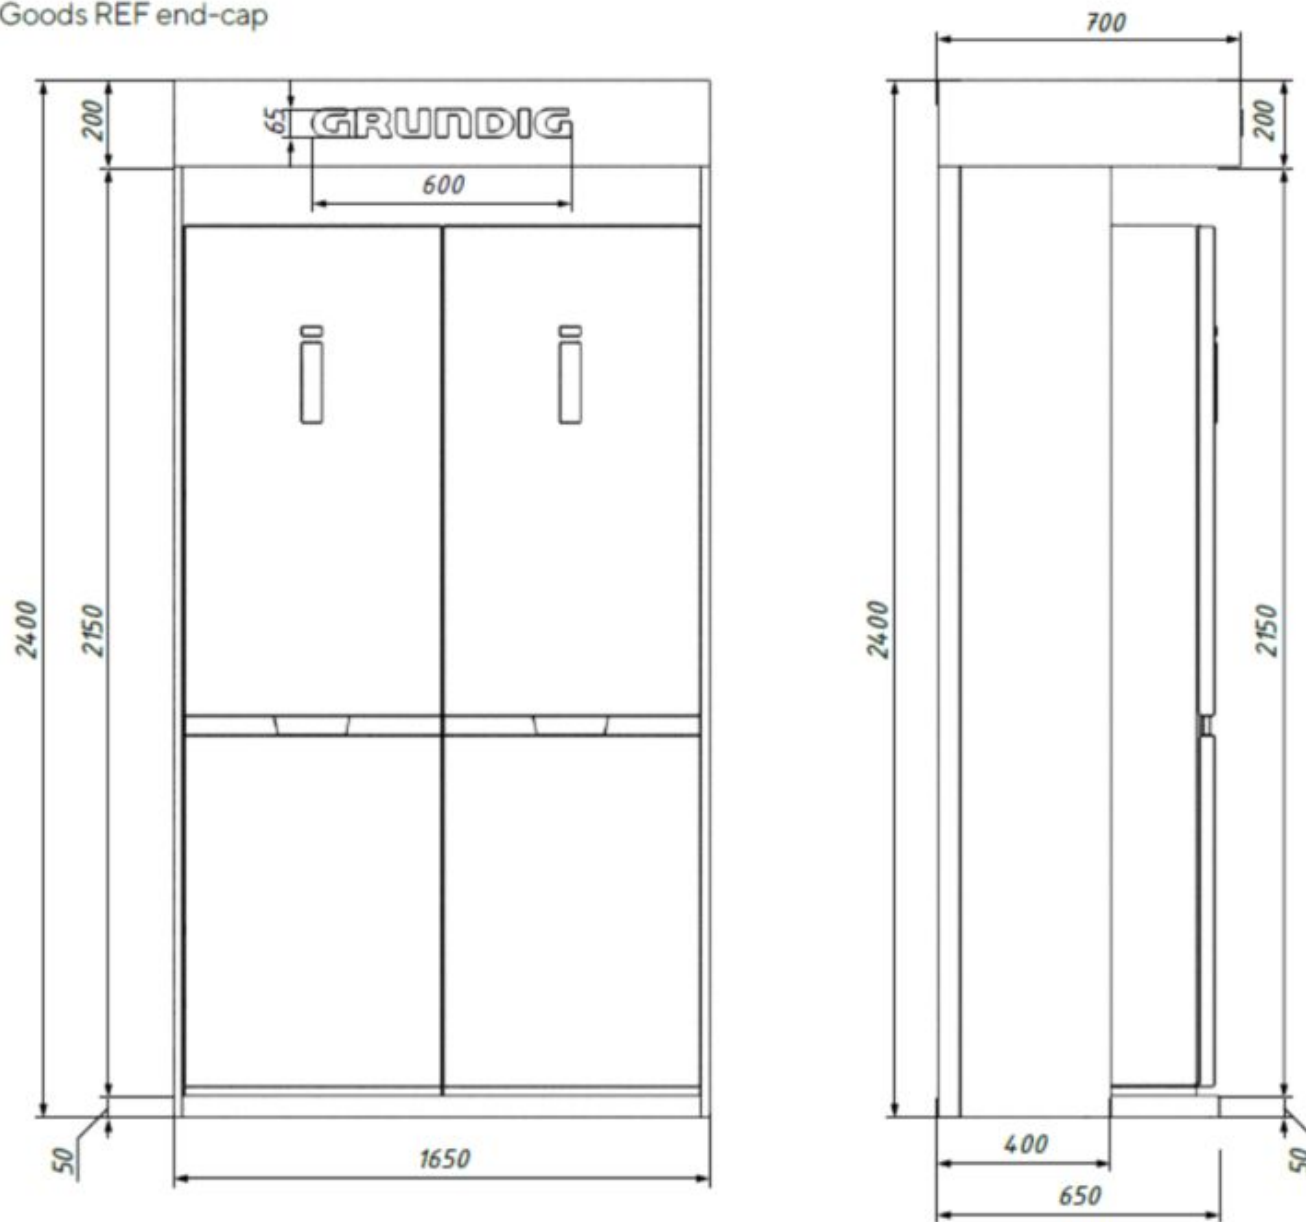

ТОРЕЦ ПОД ХОЛОДИЛЬНИКАМИ

Дизайн бренд-зон. WhiteGoods REF end-cap