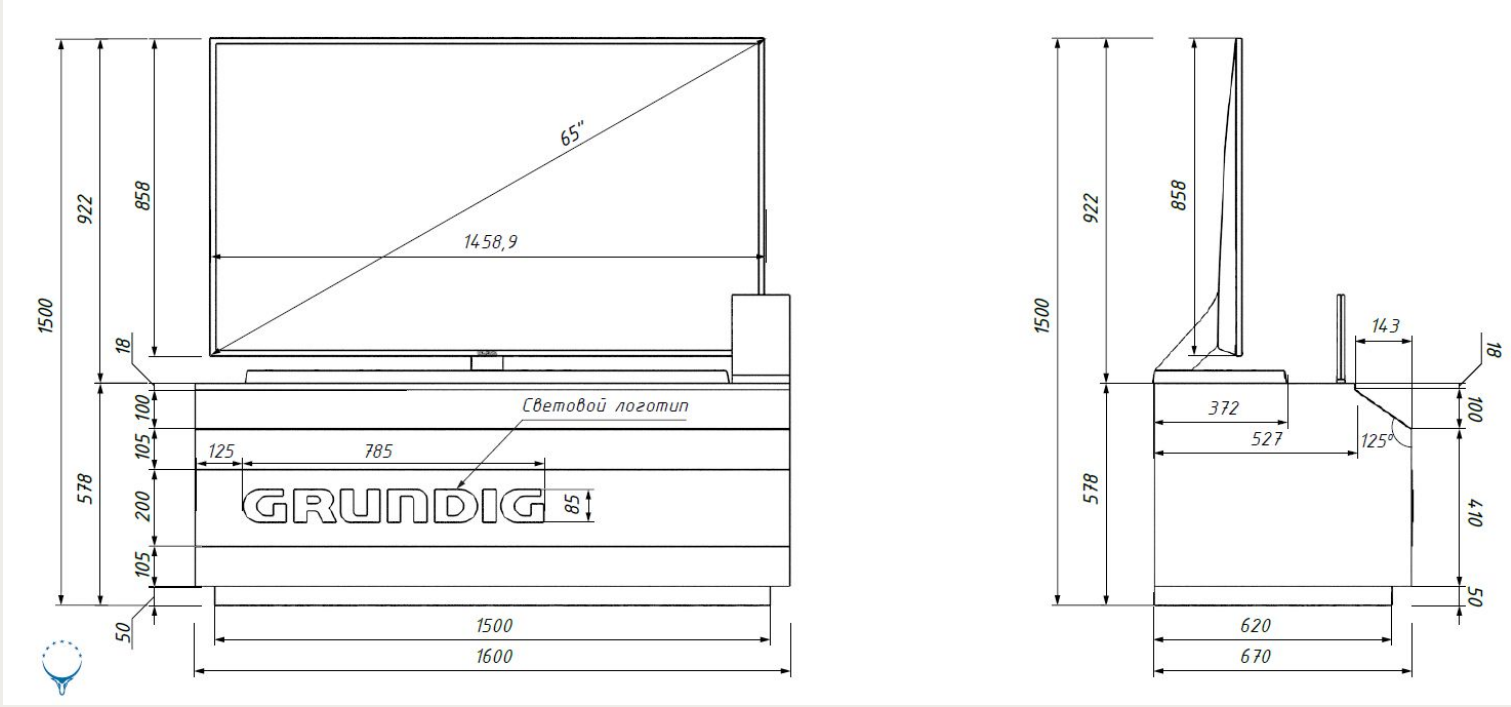

ТВ ТОРЕЦ ВАРИАНТ 1