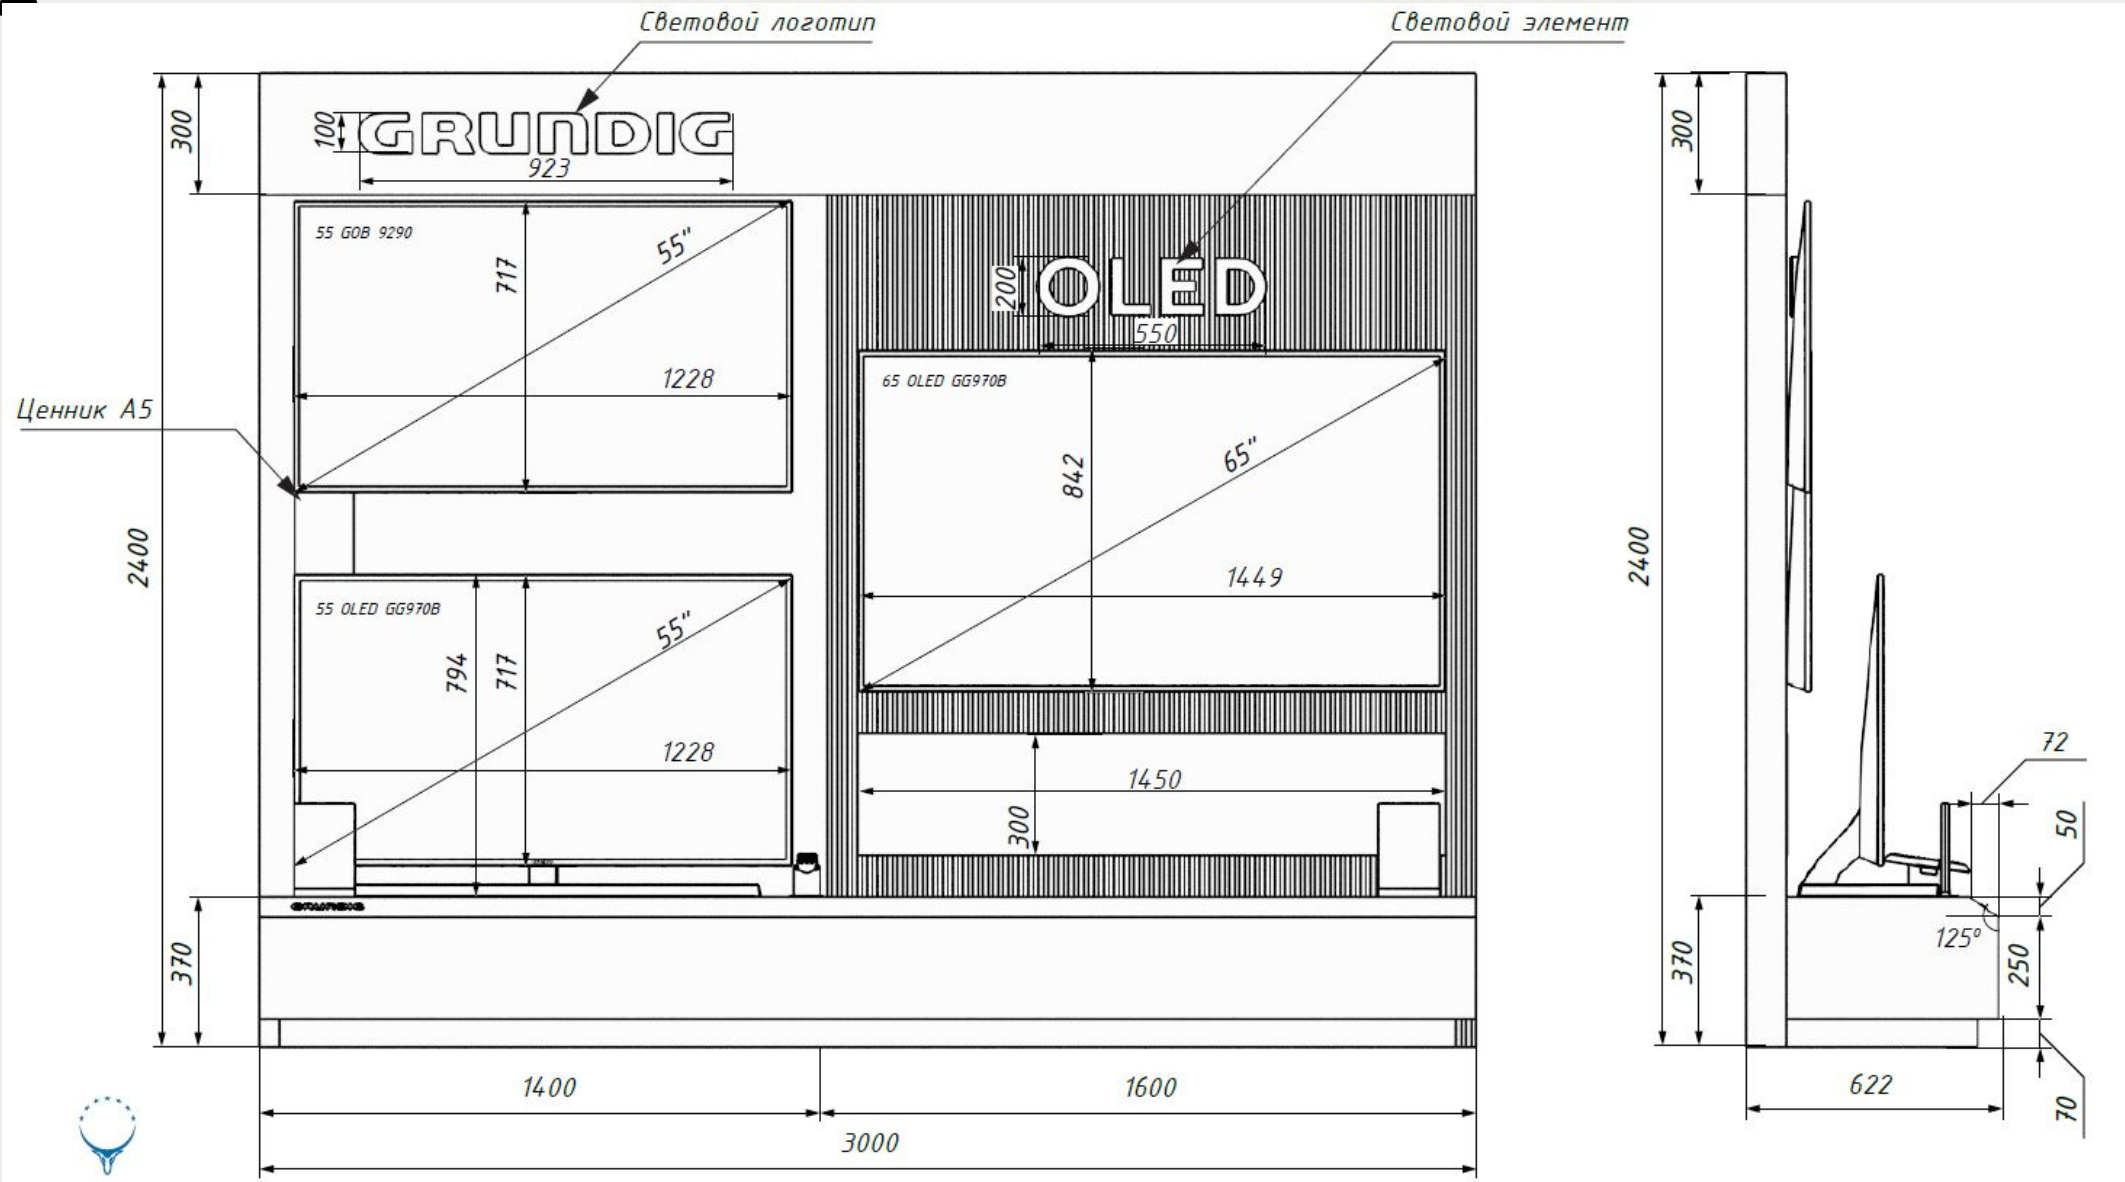

ТВ СТЕНА

Сборная конструкция из металлокаркаса.

- Габариты: 3000x2400x622 мм (ШxВxГ)
- Тиражи (справочно): 5, 10, 15, 20 шт.
- Тиражный образец обязателен. Указать сроки изготовления. В случае удачного исполнения тиражный образец идет в зачет тиража.
- Доставка и монтаж. Адресная программа будет предоставлена позже, доставка рассчитывается отдельно.
- Гарантия на оборудование не менее 1 года.
- Срок службы не менее 2 лет.

Спецификации:

Основной материал стенда: металл, порошковая окраска, декоративные рейки под дерево

Логотипы: объемные буквы, подсветка по всему объему

Подсветка: 4000-4500 К. Должен быть рассеиватель для ленты!

ТВ СТЕНА

- Для всей техники должно быть предусмотрено скрытое в стене подключение к сети.
- На тумбах в последствии будут размещены 2 саунд бара, предусмотреть доп. розетки в тумбах под них.
- Необходимо предусмотреть место для хранения пультов и рекламных материалов, либо в стене, либо в тумбах.

ТВ СТЕНА

н. TV wal. Вариант 2

ТВ СТЕНА

ТВ ТОРЕЦ ВАРИАНТ 1

Сборная конструкция из металлокаркаса.

- Габариты: 1600x578x670 мм (ШxВxГ)
- Тираж: нужно предоставить расчет на тираж до 30, 50, 80, 100шт.

Указать стоимость и сроки производства для каждого.