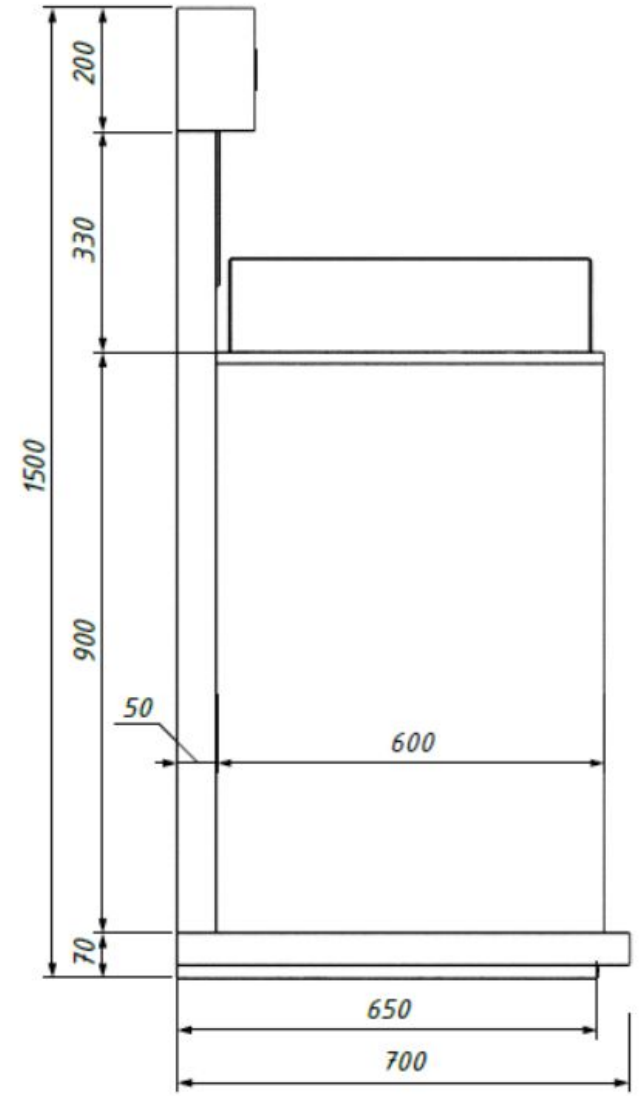

ТОРЕЦ ПОД ПОСУДОМОЕЧНУЮ МАШИНУ