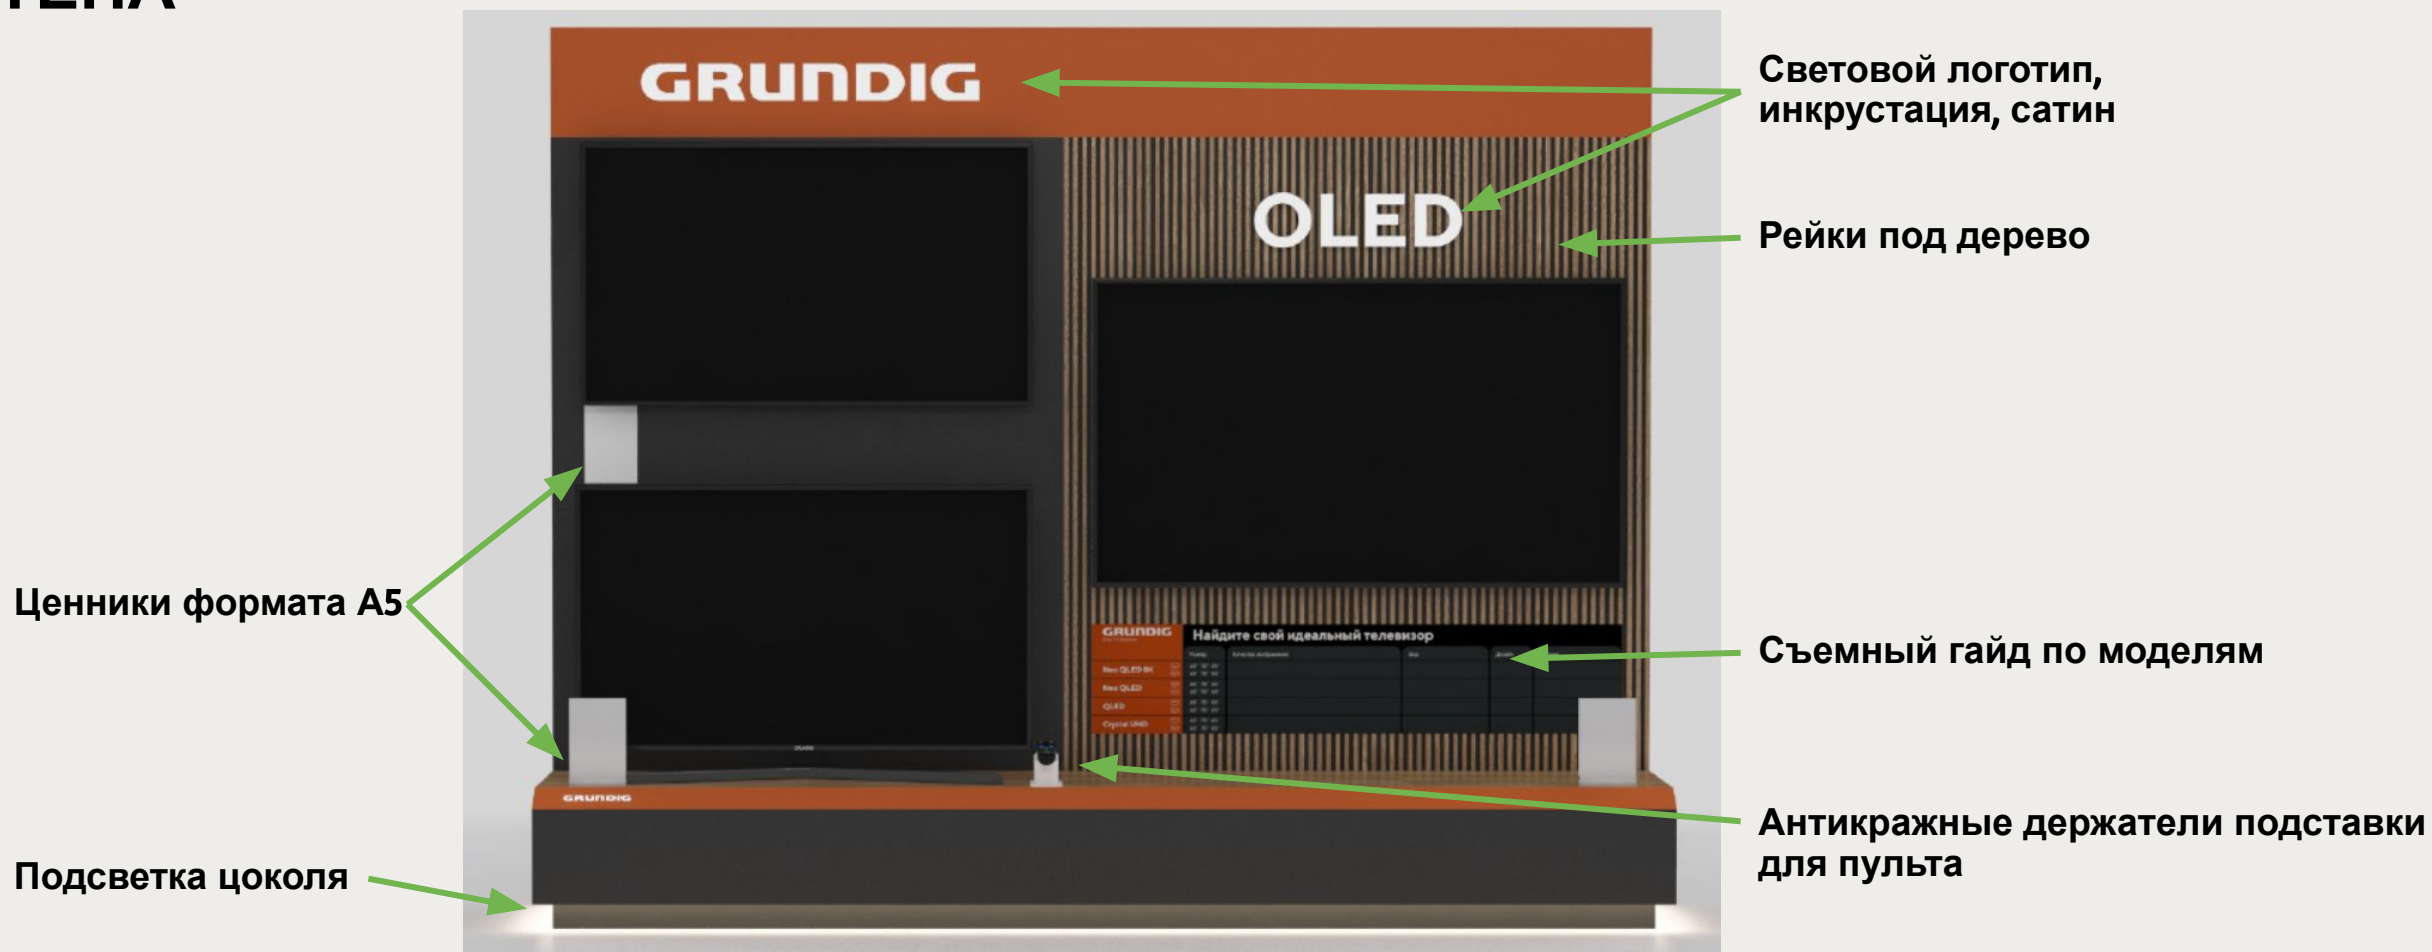

ТВ СТЕНА

Сборная конструкция из металлокаркаса.

- Габариты: 3000x2400x622 мм (ШxВxГ)
- Тиражи (справочно): 5, 10, 15, 20 шт.
- Тиражный образец обязателен. Указать сроки изготовления. В случае удачного исполнения тиражный образец идет в зачет тиража.
- Доставка и монтаж. Адресная программа будет предоставлена позже, доставка рассчитывается отдельно.
- Гарантия на оборудование не менее 1 года.
- Срок службы не менее 2 лет.

Спецификации:

Основной материал стенда: металл, порошковая окраска, декоративные рейки под дерево

Логотипы: объемные буквы, подсветка по всему объему

Подсветка: 4000-4500 К. Должен быть рассеиватель для ленты!

ТВ СТЕНА

- Для всей техники должно быть предусмотрено скрытое в стене подключение к сети.
- На тумбах в последствии будут размещены 2 саунд бара, предусмотреть доп. розетки в тумбах под них.
- Необходимо предусмотреть место для хранения пультов и рекламных материалов, либо в стене, либо в тумбах.