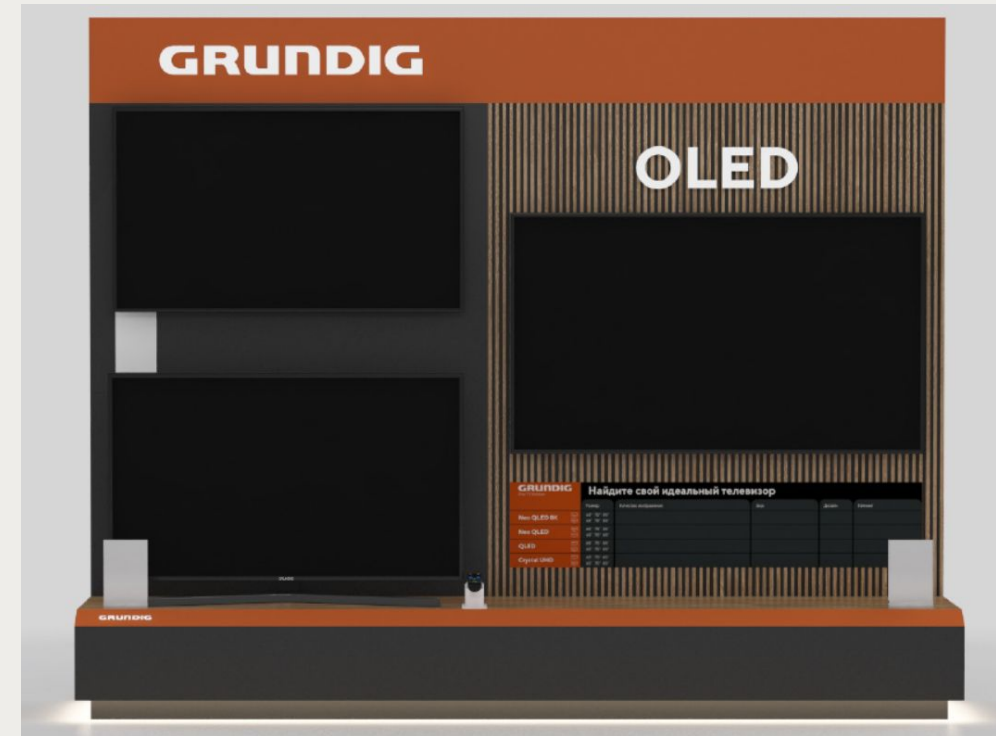

ТВ СТЕНА

Сборная конструкция из металлокаркаса.

- Габариты: 3000x2400x622 мм (ШxВxГ)
- Тиражи (справочно): 5, 10, 15, 20 шт.
- Тиражный образец обязателен. Указать сроки изготовления. В случае удачного исполнения тиражный образец идет в зачет тиража.
- Доставка и монтаж. Адресная программа будет предоставлена позже, доставка рассчитывается отдельно.
- Гарантия на оборудование не менее 1 года.
- Срок службы не менее 2 лет.

Спецификации:

Основной материал стенда: металл, порошковая окраска, декоративные рейки под дерево

Логотипы: объемные буквы, подсветка по всему объему

Подсветка: 4000-4500 К. Должен быть рассеиватель для ленты!

Спецификации:

Основной материал стенда: металл, порошковая окраска, столешница под дерево

Световые элементы: логотип (объемные буквы, подсветка по всему объему), подсветка цоколя, скос тумбы

Подсветка цоколя: 4000-4500К. Должен быть рассеиватель для ленты.

Спецификации:

Основной материал стенда: металл, порошковая окраска, столешница под дерево

Световые элементы: логотипы (объемные буквы, подсветка по всему объему), подсветка цоколя, скос тумбы

Подсветка цоколя: 4000-4500К. Должен быть рассеиватель для ленты.