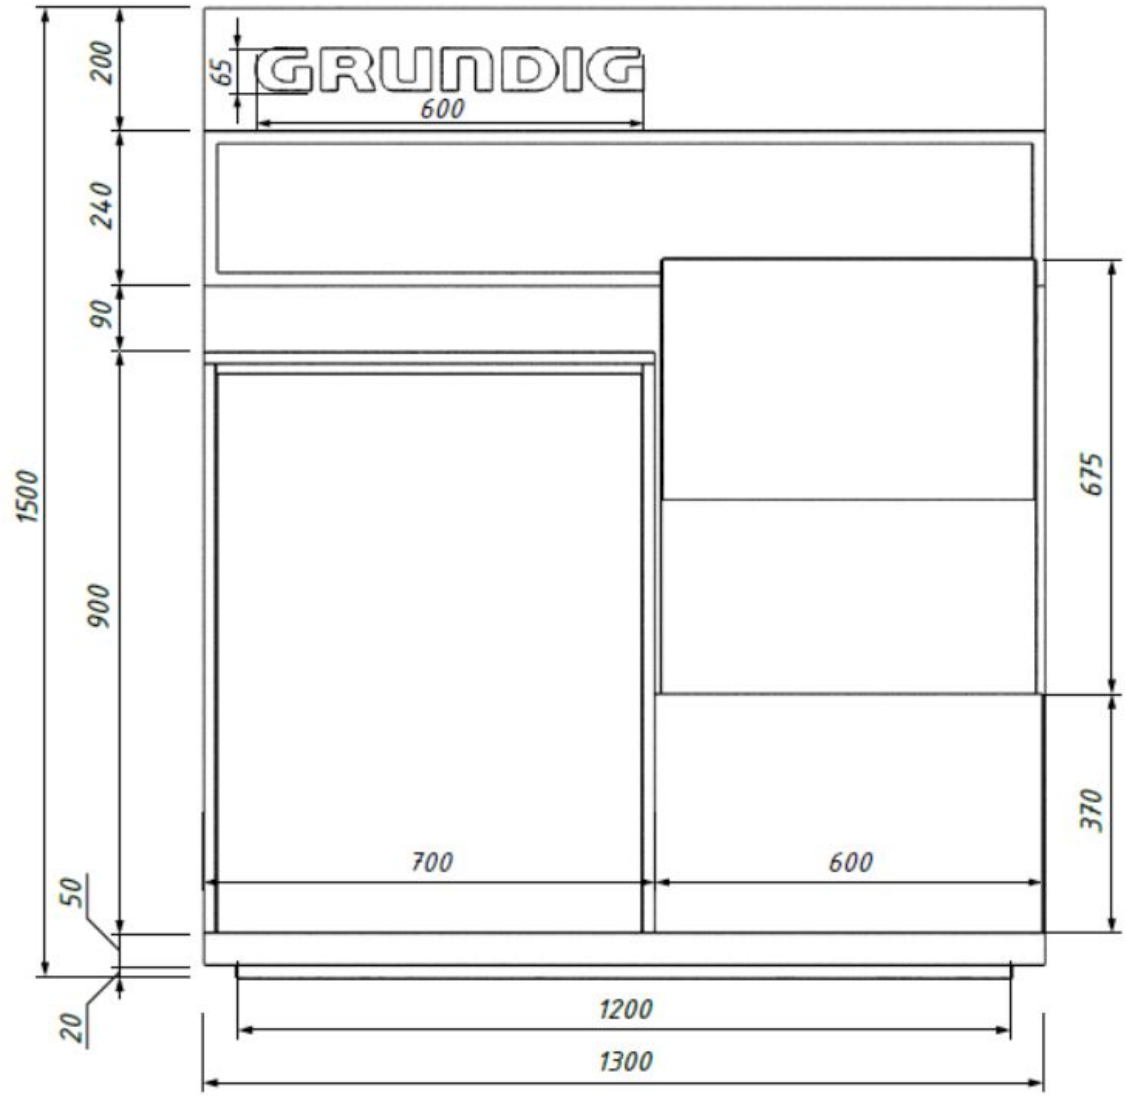

ТОРЕЦ ПОД ПОСУДОМОЕЧНУЮ МАШИНУ