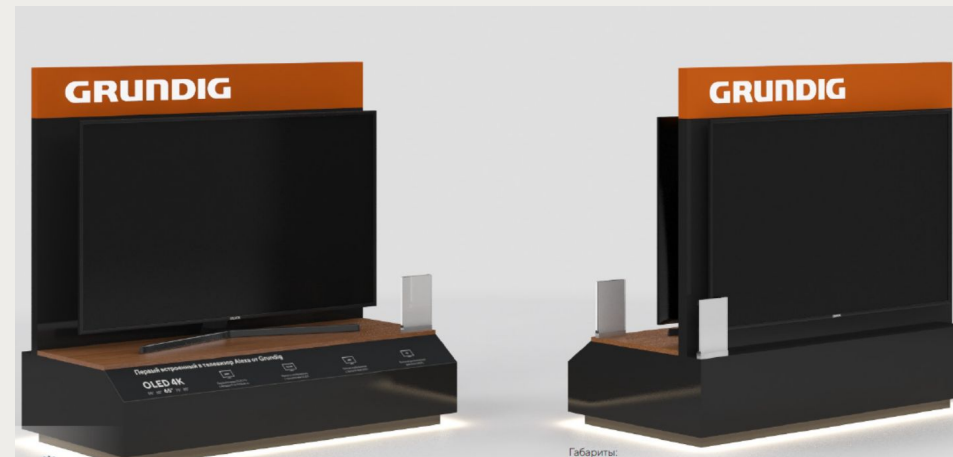

ТВ БРЕНД СТЕНД ВАРИАНТ 2

НОВЫЙ

основная конструкция из металлокаркаса.

1. Габариты: 1600x378 (тумба)/1500x800 мм (ШxВxГ)
   - Тираж: нужно предоставить расчет на тираж до 30, 50, 80, 100 шт.
2. Указать стоимость и сроки производства для каждого.
3. Тиражный образец обязателен. Указать сроки изготовления. В случае удачного исполнения тиражный образец идет в зачет тиража.
   - Доставка и монтаж. Адресная программа будет предоставлена позже, доставка рассчитывается отдельно.
   - Гарантия на оборудование не менее 1 года.
   - Срок службы не менее 2 лет.

Спецификации:

Основной материал стенда: металл, порошковая окраска, столешница под дерево

Световые элементы: логотипы (объемные буквы, подсветка по всему объему), подсветка цоколя, скос тумбы

Подсветка цоколя: 4000-4500К. Должен быть рассеиватель для ленты.

Информационная вставка на скосе: съемная, заменяемая