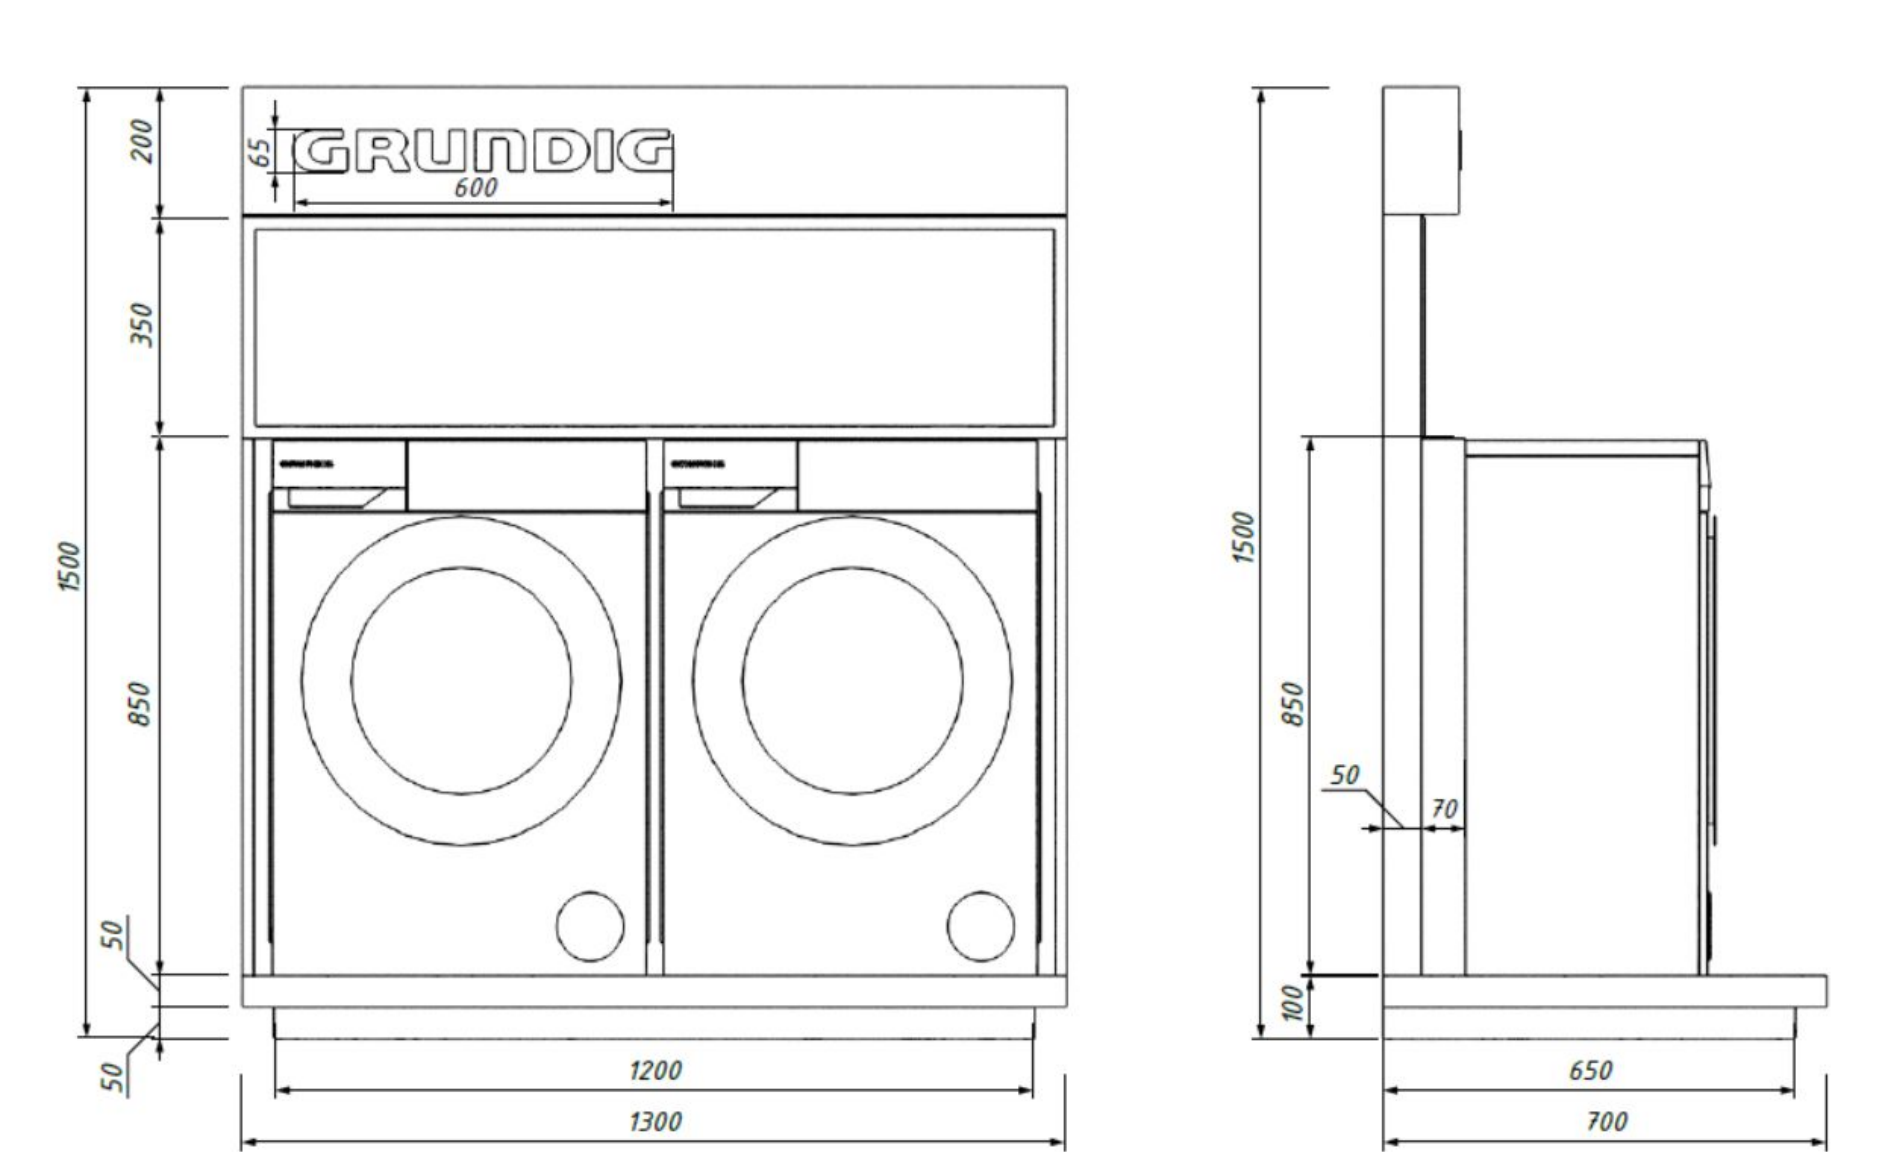

ТОРЕЦ ПОД СТИРАЛЬНЫЕ МАШИНЫ