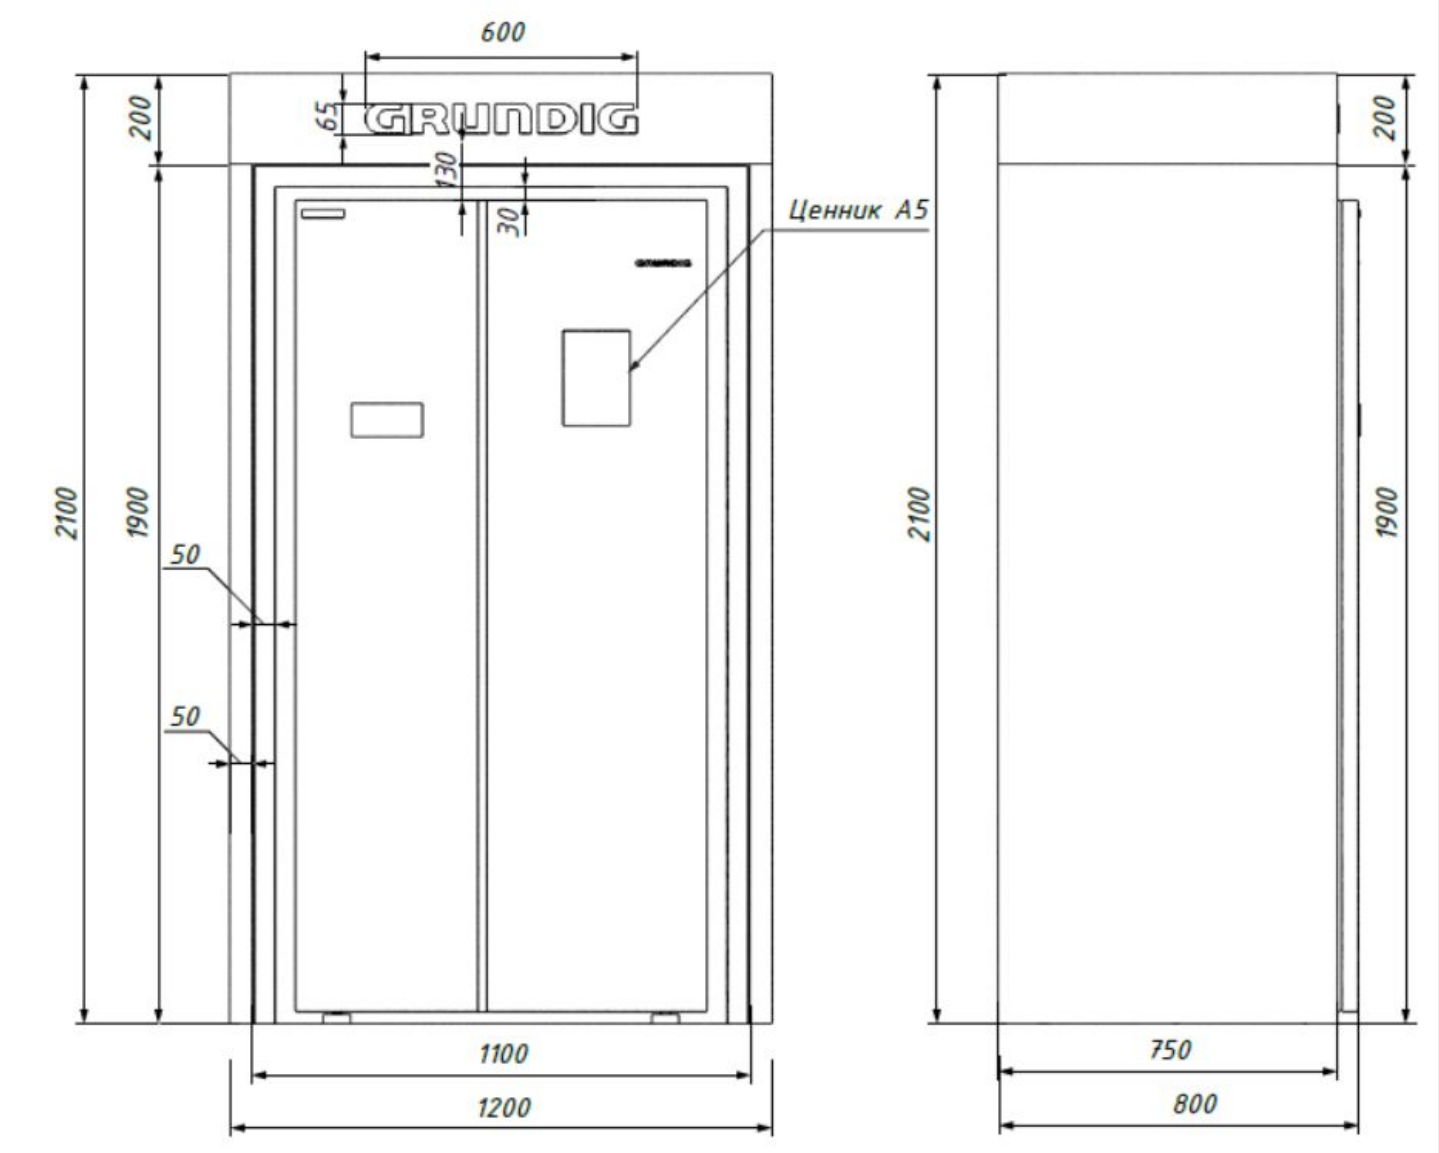

ТОРЕЦ ПОД ХОЛОДИЛЬНИК SIDE-BY-SIDE