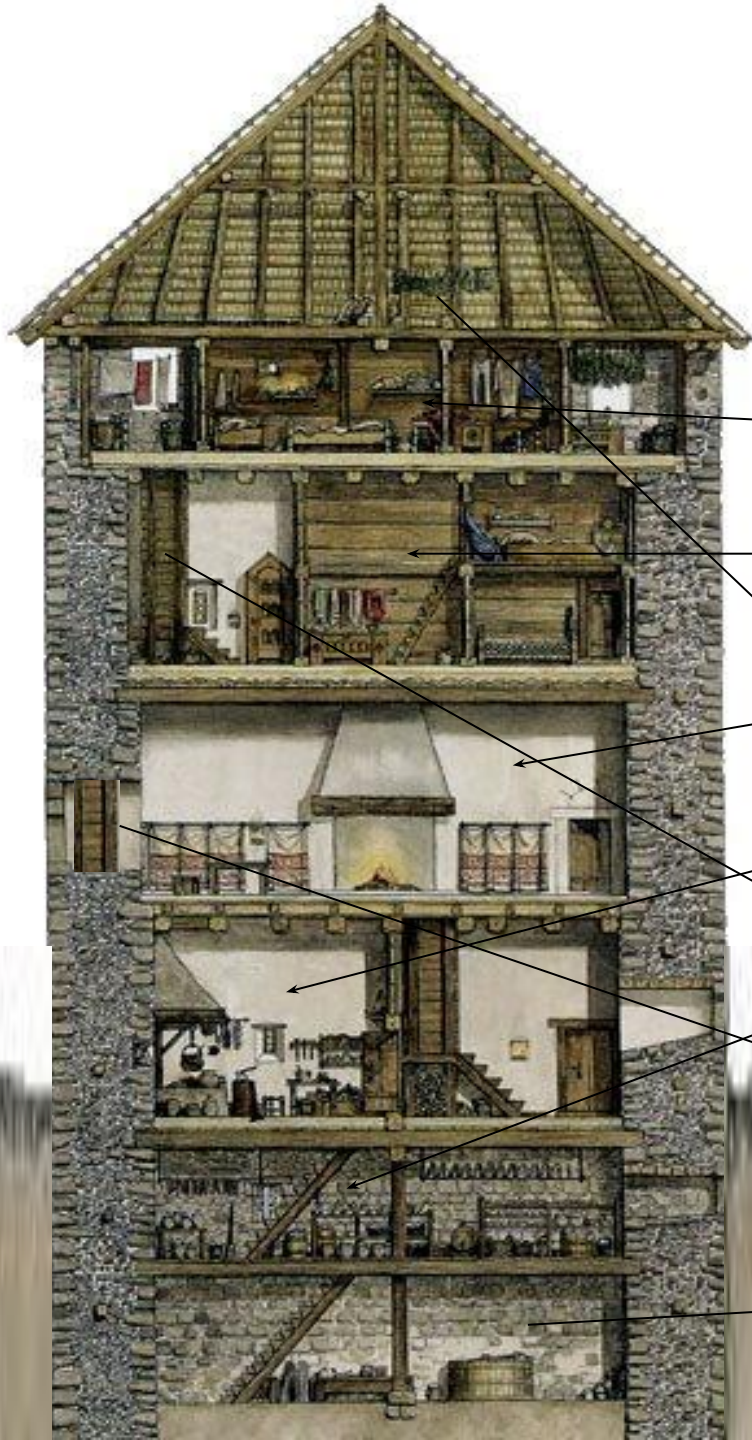

# Соотнесите изображения и определения

- А. Карета**
- Б. Трактор**
- В. Колесница**
- Г. Кэб**
- Д. Самодвижущая повозка**
- Е. Автомобиль**

A modern, minimalist living room with white furniture, a red cushion, and a woman sitting on a sofa. The room features a large white sectional sofa, a low white coffee table with a red square on it, and a woman sitting on the sofa. The background shows a large window and a wall with a textured pattern.

# *Интерьер средневекового донжона*

*Женская часть*

*Мужская часть*

*Парадный зал*

*Кухня*

*Кладовая*

*?*