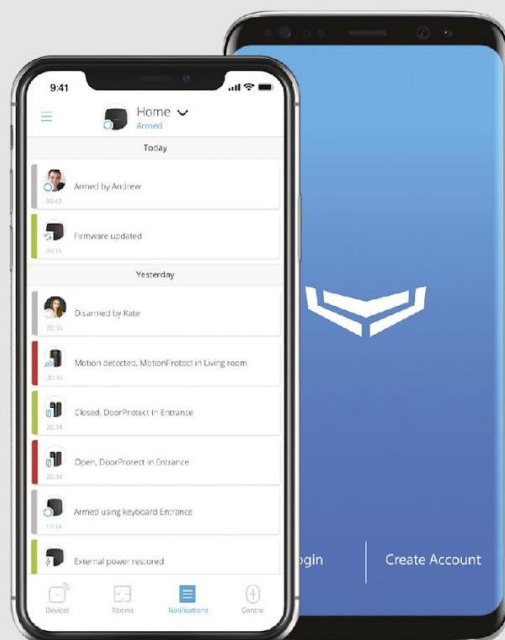

### ВИДЕОНАБЛЮДЕНИЕ

Камеры видеонаблюдения и онлайн трансляция покажут, что всё в порядке. Вы сможете не беспокоиться за сохранность имущества в доме или на даче.

Операторы станции мониторинга круглосуточно следят за объектом. Специалисты технической службы поддержки всегда на связи, готовы устранить неполадки и помочь с вопросами эксплуатации системы.

Группы быстрого реагирования в среднем прибывают на объект в течение 5-7 минут. Экипаж из двух вооружённых сотрудников охраны справится с любыми происшествиями.

### МОБИЛЬНОЕ ПРИЛОЖЕНИЕ ДЛЯ УДАЛЕННОГО УПРАВЛЕНИЯ

- Управляйте системой безопасности даже за тысячи километров от дома.
- Мгновенно узнавайте о тревогах с помощью push, смс или звонка
- Виртуальная тревожная кнопка. Отправляйте сигнал тревоги всем пользователям системы и охранной компании.
- Контролируйте показатели устройств в реальном времени
- Получайте напоминания о постановке и снятии с охраны
- Меняйте конфигурации устройств на расстоянии.