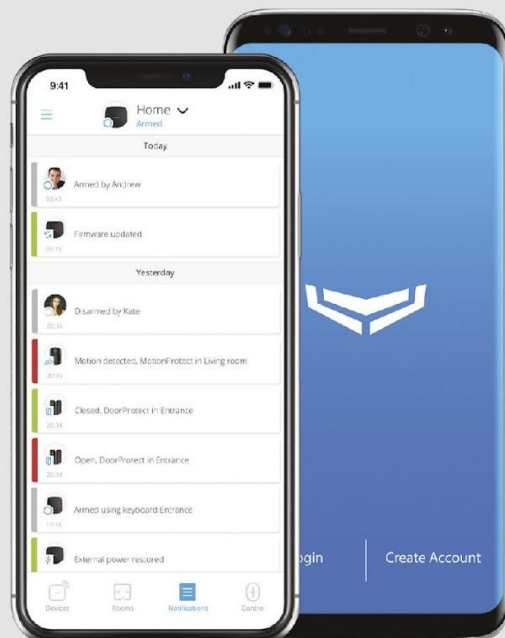

### ВИДЕОНАБЛЮДЕНИЕ

Камеры видеонаблюдения и онлайн трансляция покажут, что всё в порядке. Вы сможете не беспокоиться за сохранность имущества в доме или на даче.

Операторы станции мониторинга круглосуточно следят за объектом. Специалисты технической службы поддержки всегда на связи, готовы устранить неполадки и помочь с вопросами эксплуатации системы.

Группы быстрого реагирования в среднем прибывают на объект в течение 5-7 минут. Экипаж из двух вооружённых сотрудников охраны справится с любыми происшествиями.

### МОБИЛЬНОЕ ПРИЛОЖЕНИЕ ДЛЯ УДАЛЕННОГО УПРАВЛЕНИЯ

- Управляйте системой безопасности даже за тысячи километров от дома.
- Мгновенно узнавайте о тревогах с помощью push, смс или звонка
- Виртуальная тревожная кнопка. Отправляйте сигнал тревоги всем пользователям системы и охранной компании.
- Контролируйте показатели устройств в реальном времени
- Получайте напоминания о постановке и снятии с охраны
- Меняйте конфигурации устройств на расстоянии.