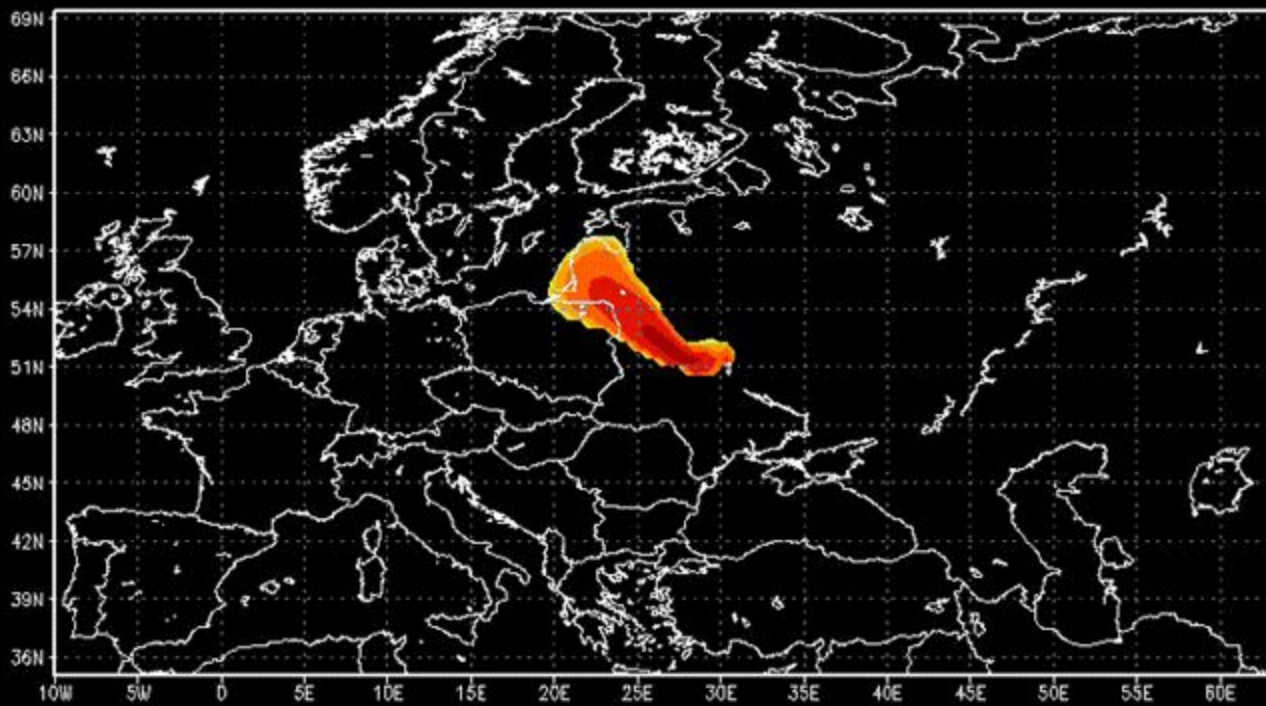

26 апреля

IRSN

Direction de l'environnement
et de l'intervention

Service des situations d'urgence
et d'organisation de crise

2005-12-08-19:05