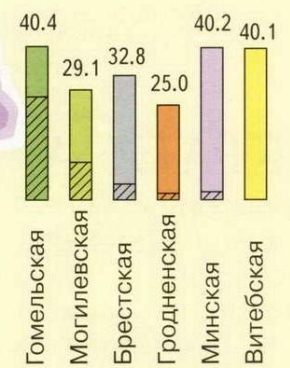

3. Могилёв (354 тыс. ч.)

4. Витебск (348,8 тыс. ч.)

Основные религии:

православие, католицизм.

**Плотность населения: 46, 1
ч./км²**

**Коэффициент прироста
населения: -0.4% в год**

**Коэффициент рождаемости: 9.76
рождений /1,000 ч.**

**Коэффициент смертности: 13.8
смертей /1,000 ч.**

Прирост населения: -0,06 %

Названия государства происходят от словосочетания Белая Русь, впервые упоминающегося в источниках середины XIII века.

Экономическая карта

Экономические районы

- I Поозёрье
- II Центральный
- III Принимање
- IV Восточный
- V Южный

Доля загрязненных радионуклидами земель (по областям), тыс. км²

Сельское хозяйство

- Молочно-мясное животноводство, свиноводство, льноводство
- Молочно-мясное и мясо-молочное животноводство, свиноводство с посевами сахарной свеклы
- Молочно-мясное и мясо-молочное животноводство, свиноводство, картофелеводство, льноводство