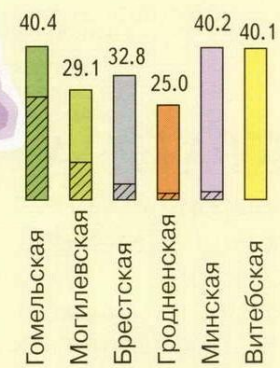

1. Минск (1834,2 тыс. ч.)

2. Гомель (484,3 тыс. ч.)

3. Могилёв (354 тыс. ч.)

4. Витебск (348,8 тыс. ч.)

Основные религии:

православие, католицизм.

**Плотность населения: 46, 1  
ч./км<sup>2</sup>**

**Коэффициент прироста  
населения: -0.4% в год**

**Коэффициент рождаемости: 9.76  
рождений /1,000 ч.**

**Коэффициент смертности: 13.8  
смертей /1,000 ч.**

**Прирост населения: -0,06 %**

**Названия государства происходят от словосочетания Белая Русь, впервые упоминающегося в источниках середины XIII века.**

# Экономическая карта

## Экономические районы

- I Поозёрье
- II Центральный
- III Принима́нье
- IV Восточный
- V Южный

Доля загрязненных радионуклидами земель (по областям), тыс. км<sup>2</sup>