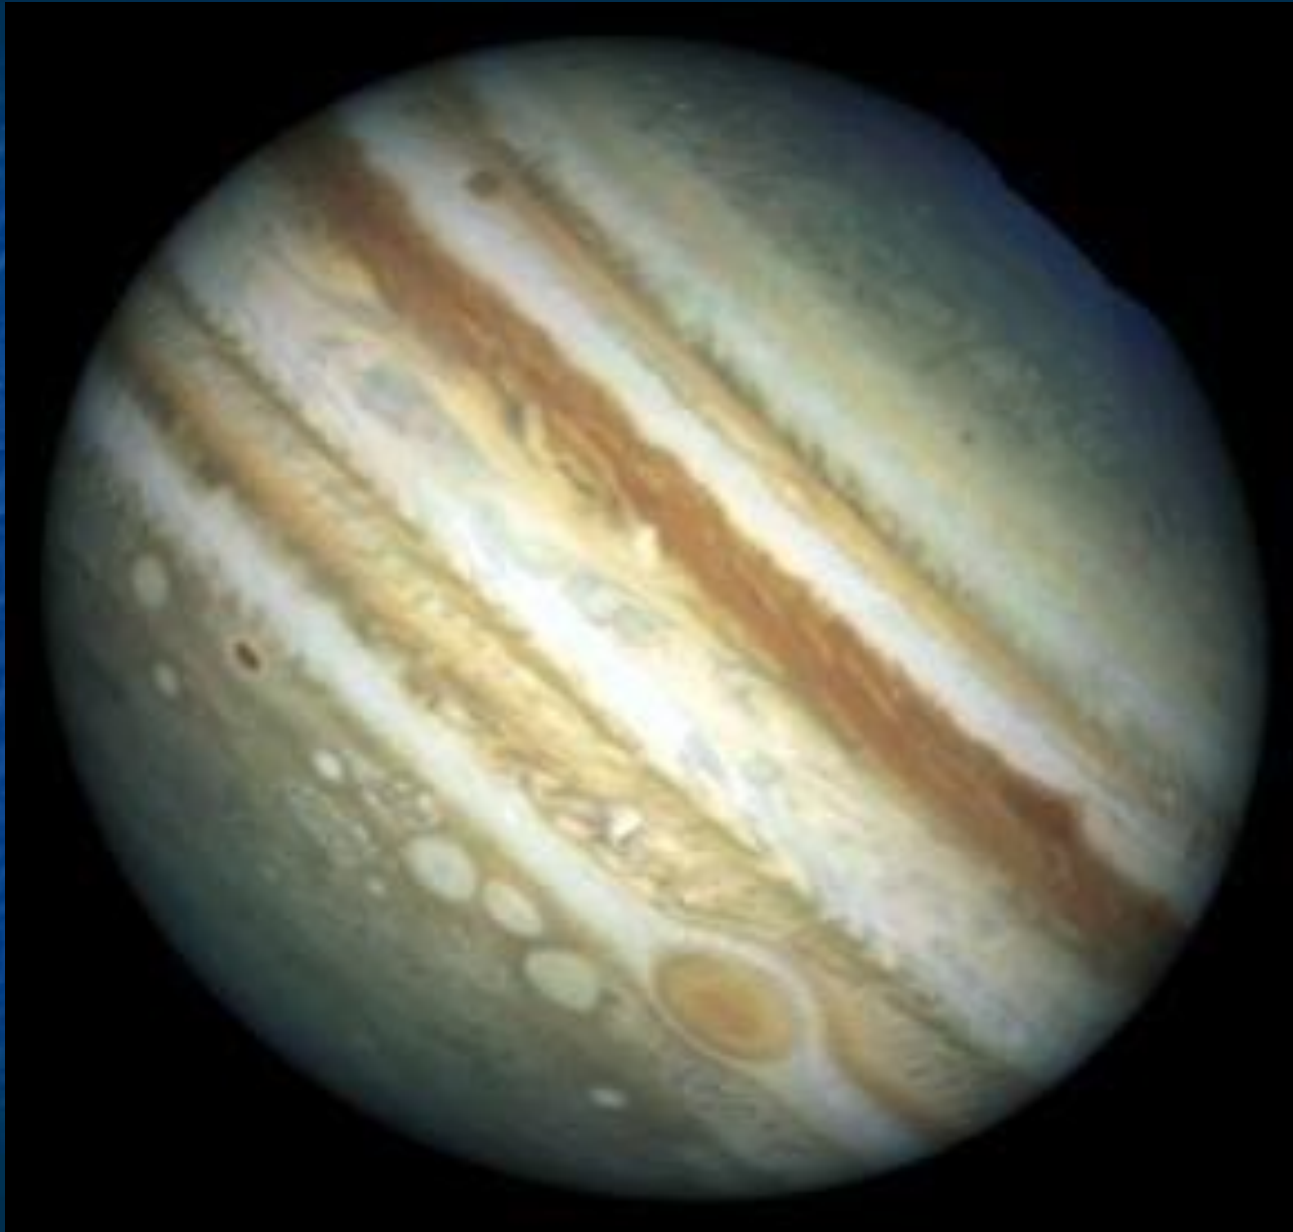

## Созвездие «Большая медведица»

## Комета

Hyakutake 960320 16h25m (UT) 200/220/300/1.5 Schmidt TP4415 Exp 3min Shigemi Numazawa JAPAN

**Комета Галлея**

**Спутник Луна**

**Спутник Луна**

**Звезда Солнце**

**Солнце**

## Планеты солнечной системы

**Планета  
Меркурий**

**Планета  
Венера**

**Планета  
Земля**

**Планета  
Марс**

**Планета  
Юпитер**

# Планета Сатурн

**Уран**

**Планета**

**Планета**

**Нептун**

**Планета  
Плутон**