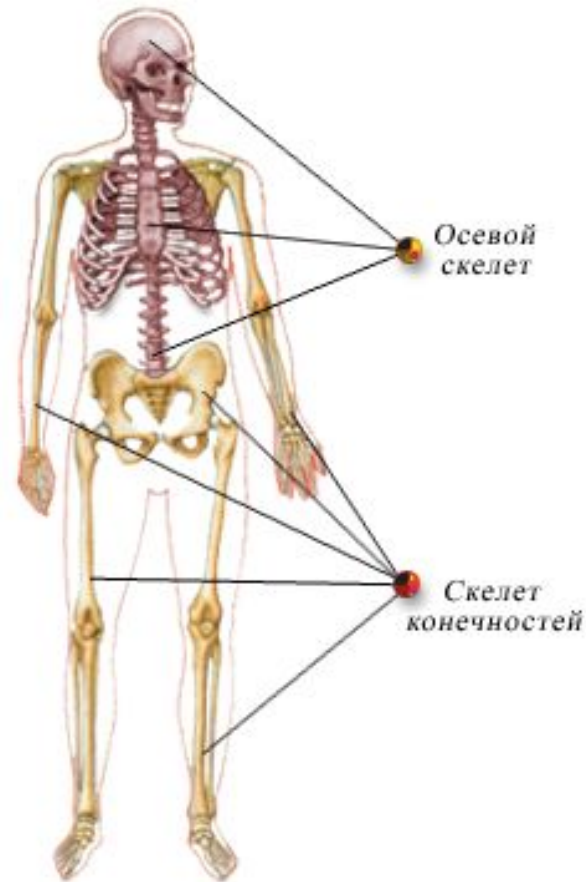

Скелет человека

Осевой скелет и скелет
конечностей.

Автор: Орлова Наталья Алексеевна
Учитель биологии и химии
МБОУ СОШ № 34 г. Красноярск

Скелет человека

□ Скелет-

Совокупность костей, хрящей и Укрепляющих их связок.

Осевой скелет

□ Кости черепа (мозговой отдел)

Череп определяет форму головы, защищает головной мозг, органы слуха, обоняния, зрения, служит местом прикрепления мышц, участвующих в мимике.

В мозговой части черепа находится головной мозг.

Осевой скелет

□ Кости черепа (лицевой отдел)

Решетчатая кость определяет форму носовых полостей, в ней находится орган обоняния. Нижняя челюсть подвижна. Это позволяет пережевывать пищу и членораздельно говорить.

Осевой скелет

□ Скелет туловища

Основа скелета туловища - позвоночник.

S-образная изогнутость - способность пружинить и выполнять роль рессоры, уменьшая толчки при движении.

Шейный отдел - 7 позвонков,
Грудной - 12,
Поясничный - 5,
Крестец - 5,
Копчик - 5 позвонков.