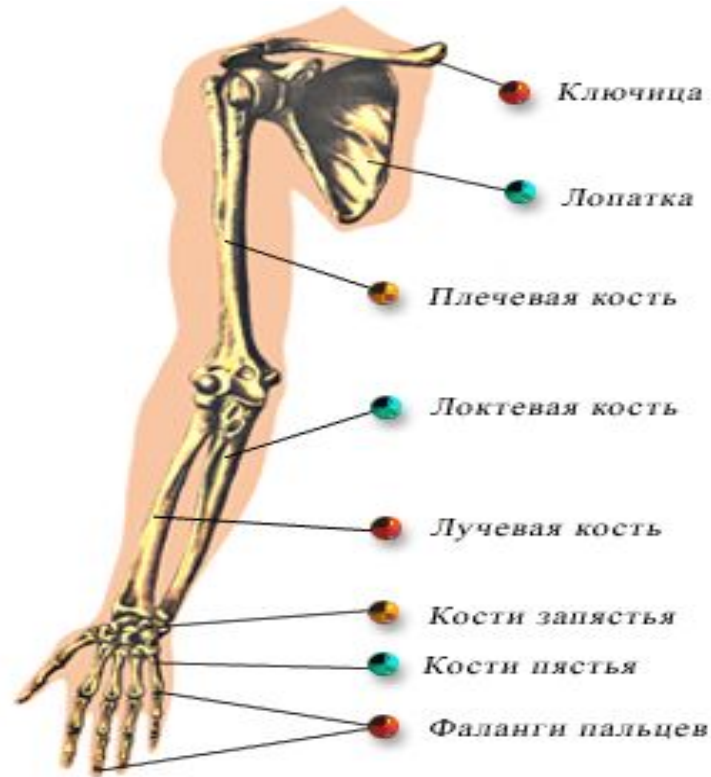

Осевой скелет

□ Скелет туловища

Основа скелета туловища - позвоночник.

S-образная изогнутость - способность пружинить и выполнять роль рессоры, уменьшая толчки при движении.

Шейный отдел - 7 позвонков,

Грудной - 12,

К 12 позвонкам грудного отдела прикрепляются ребра. Из них 10 пар с помощью хрящей прикрепляются к грудины.

Две нижние пары ребер оканчиваются свободно.

Дополнительный скелет

- Пояс конечностей (верхних)
(плечевой)

Дополнительный скелет

- Пояс конечностей (нижних)
(тазовый)

Дополнительный скелет

□ Свободные конечности (верхние)

Дополнительный скелет

□ Свободные конечности (нижние)

Занимательные вопросы

1. В какой части скелета присутствует географический термин?
 2. Почему первый шейный позвонок получил название атлант?
 3. Название какого отдела скелета обозначает предмет, используемый при стирке, для мытья в бане?
 4. Какой частью скелета можно копать?
 5. Какая часть скелета ассоциируется с неволей?
 6. Из какой кости Адама, по библейской легенде, была сделана Ева?
-

ОТВЕТЫ

- 1. Хребет
 - 2. Подобно мифологическому герою Атланту, который держит на своих могучих плечах небесный свод, первый шейный позвонок держит череп человека
 - 3. Таз
 - 4. Лопатка
 - 5. Грудная клетка
 - 6. Ребро
-