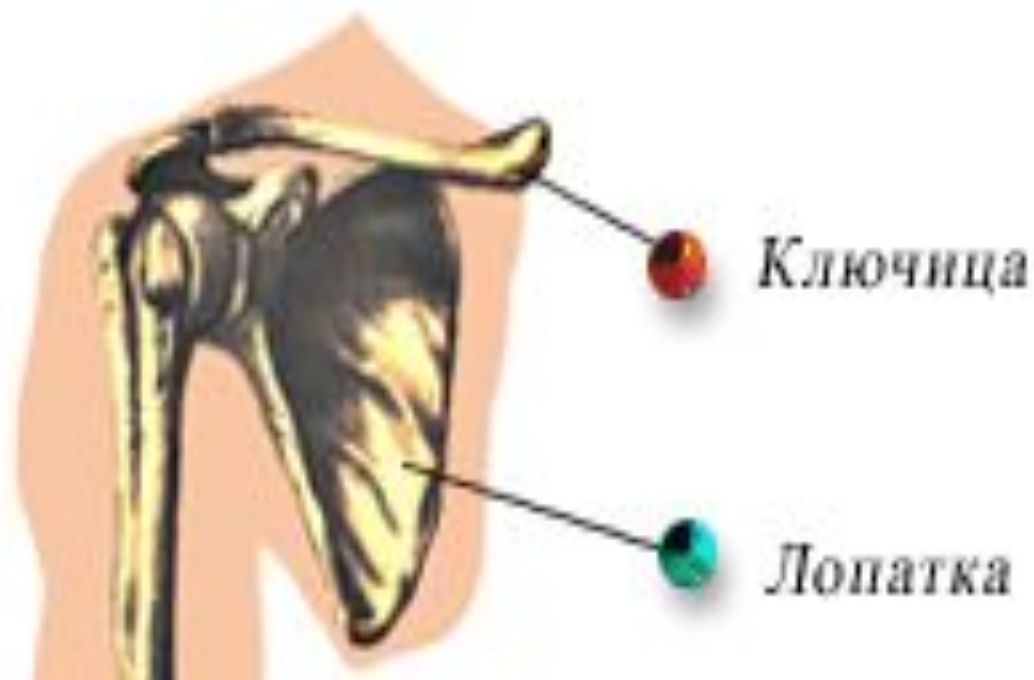

Осевой скелет

□ Скелет туловища

Основа скелета туловища - позвоночник.

S-образная изогнутость - способность пружинить и выполнять роль рессоры, уменьшая толчки при движении.

Шейный отдел - 7 позвонков,

Грудной - 12,

Поясничный - 5,

Крестец - 5,

Копчик - 5 позвонков.

Осевой скелет

- Скелет туловища
(строение позвонка)

Осевой скелет

□ Грудная клетка

Грудная клетка образована грудным отделом позвоночника, ребрами и грудиной.

К 12 позвонкам грудного отдела прикрепляются ребра. Из них 10 пар с помощью хрящей прикрепляются к грудины.

Две нижние пары ребер оканчиваются свободно.

Дополнительный скелет

- Пояс конечностей (верхних)
(плечевой)

ОТВЕТЫ

- 1. Хребет
 - 2. Подобно мифологическому герою Атланту, который держит на своих могучих плечах небесный свод, первый шейный позвонок держит череп человека
 - 3. Таз
 - 4. Лопатка
 - 5. Грудная клетка
 - 6. Ребро
-