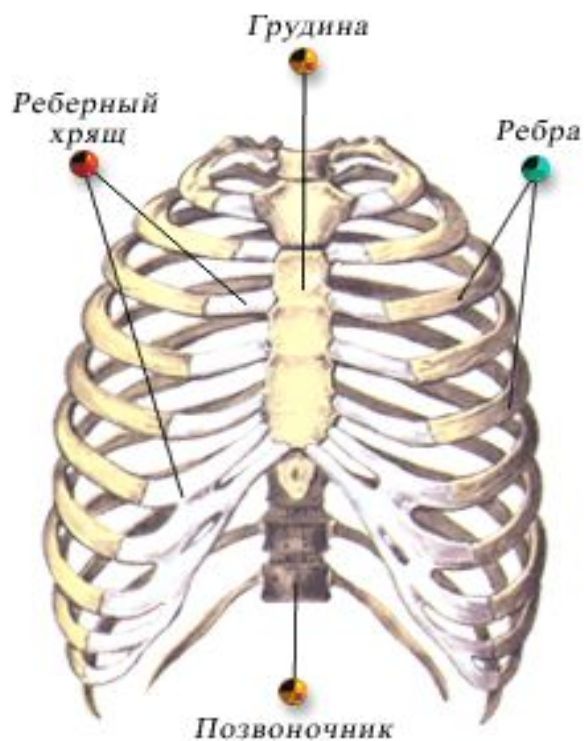

Осевой скелет

□ Кости черепа (мозговой отдел)

Череп определяет форму головы, защищает головной мозг, органы слуха, обоняния, зрения, служит местом прикрепления мышц, участвующих в мимике.

В мозговой части черепа находится головной мозг.

Осевой скелет

□ Скелет туловища

Основа скелета туловища - позвоночник.

S-образная изогнутость - способность пружинить и выполнять роль рессоры, уменьшая толчки при движении.

Шейный отдел - 7 позвонков,

Грудной - 12,

Поясничный - 5,

Крестец - 5,

Копчик - 5 позвонков.

Осевой скелет

- Скелет туловища
(строение позвонка)

Осевой скелет

□ Грудная клетка

Грудная клетка образована грудным отделом позвоночника, ребрами и грудиной.

К 12 позвонкам грудного отдела прикрепляются ребра. Из них 10 пар с помощью хрящей прикрепляются к грудины.

Две нижние пары ребер оканчиваются свободно.

Дополнительный скелет

- Пояс конечностей (верхних)
(плечевой)