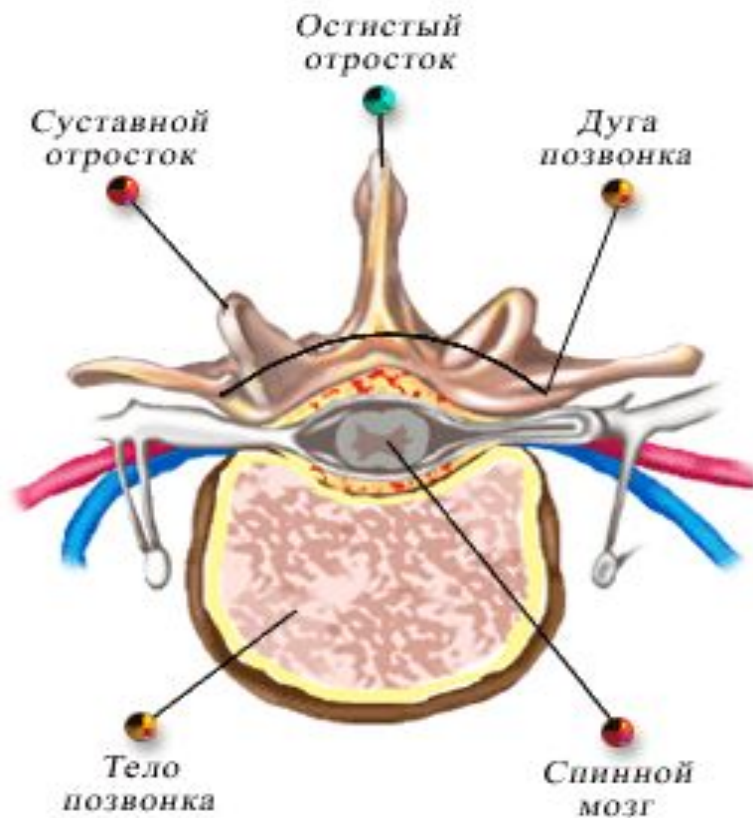

Осевой скелет

□ Кости черепа (мозговой отдел)

Череп определяет форму головы, защищает головной мозг, органы слуха, обоняния, зрения, служит местом прикрепления мышц, участвующих в мимике.

В мозговой части черепа находится головной мозг.

Осевой скелет

□ Кости черепа (лицевой отдел)

Решетчатая кость определяет форму носовых полостей, в ней находится орган обоняния. Нижняя челюсть подвижна. Это позволяет пережевывать пищу и членораздельно говорить.

Осевой скелет

□ Скелет туловища

Основа скелета туловища - позвоночник.

S-образная изогнутость - способность пружинить и выполнять роль рессоры, уменьшая толчки при движении.

Шейный отдел - 7 позвонков,

Грудной - 12,

Поясничный - 5,

Крестец - 5,

Копчик - 5 позвонков.

Осевой скелет

- Скелет туловища
(строение позвонка)

Осевой скелет

□ Грудная клетка

Грудная клетка образована грудным отделом позвоночника, ребрами и грудиной.