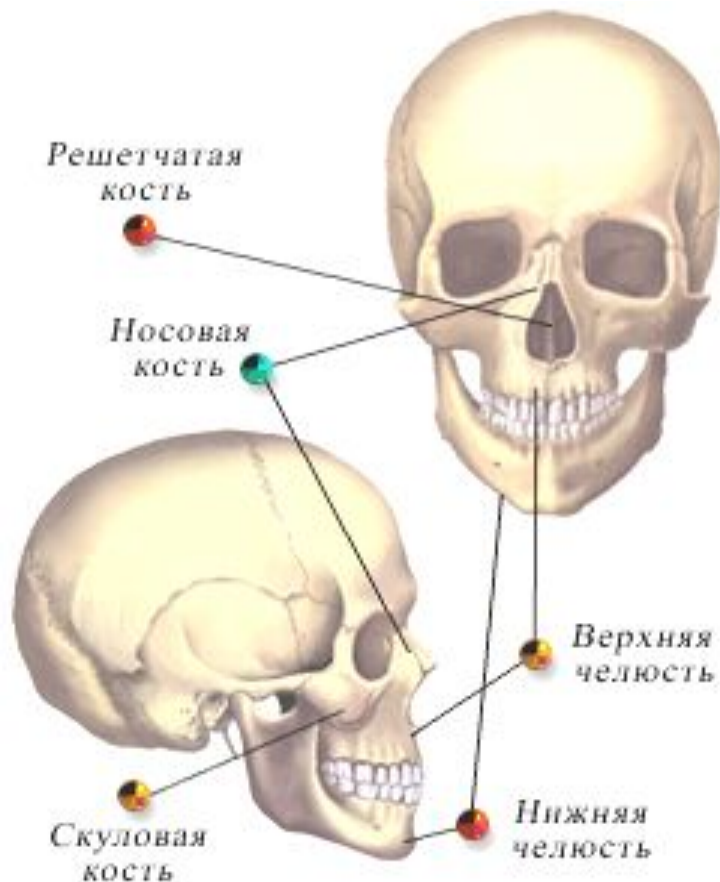

Скелет человека

Осевой скелет и скелет конечностей.

Автор: Орлова Наталья Алексеевна
Учитель биологии и химии
МБОУ СОШ № 34 г. Красноярск

Скелет человека

□ Скелет-

Совокупность костей, хрящей и Укрепляющих их связок.

Осевой скелет

□ Кости черепа (мозговой отдел)

Череп определяет форму головы, защищает головной мозг, органы слуха, обоняния, зрения, служит местом прикрепления мышц, участвующих в мимике.

В мозговой части черепа находится головной мозг.

Осевой скелет

□ Кости черепа (лицевой отдел)

Решетчатая кость определяет форму носовых полостей, в ней находится орган обоняния. Нижняя челюсть подвижна. Это позволяет пережевывать пищу и членораздельно говорить.

Осевой скелет

□ Скелет туловища

Основа скелета туловища - позвоночник.

S-образная изогнутость - способность пружинить и выполнять роль рессоры, уменьшая толчки при движении.

Шейный отдел - 7 позвонков,

Грудной - 12,