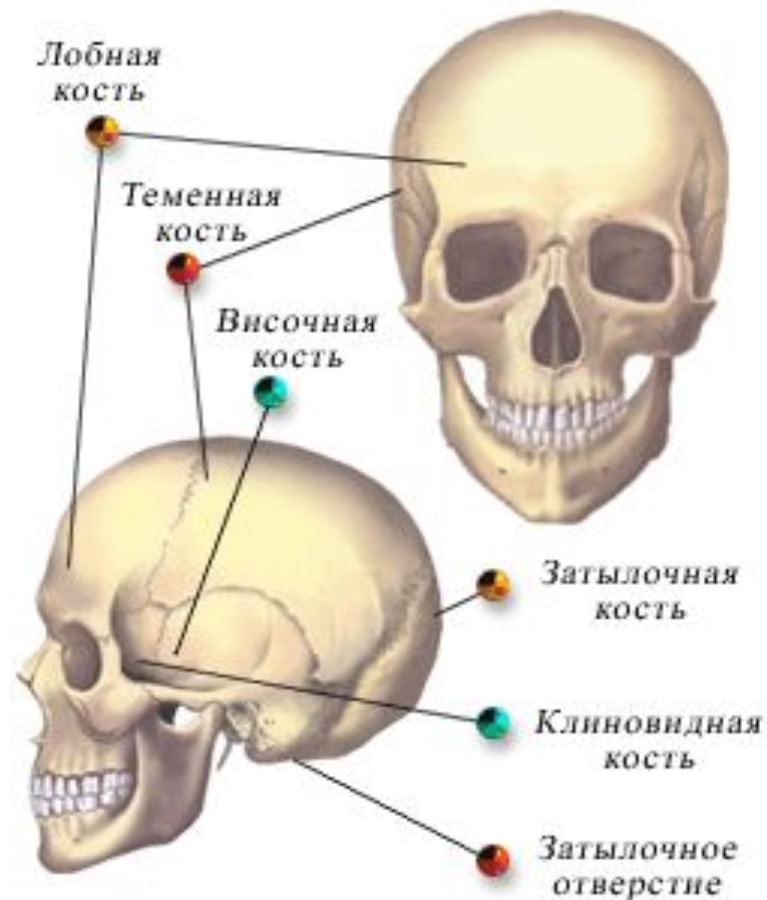

Скелет человека

Осевой скелет и скелет
конечностей.

Автор: Орлова Наталья Алексеевна
Учитель биологии и химии
МБОУ СОШ № 34 г. Красноярск

Скелет человека

□ Скелет-

Совокупность костей, хрящей и Укрепляющих их связок.

Осевой скелет

□ Кости черепа (мозговой отдел)

Череп определяет форму головы, защищает головной мозг, органы слуха, обоняния, зрения, служит местом прикрепления мышц, участвующих в мимике.

В мозговой части черепа находится головной мозг.

Осевой скелет

□ Кости черепа (лицевой отдел)

Решетчатая кость определяет форму носовых полостей, в ней находится орган обоняния. Нижняя челюсть подвижна. Это позволяет пережевывать пищу и членораздельно говорить.

Осевой скелет

□ Скелет туловища

Основа скелета туловища - позвоночник.

S-образная изогнутость - способность пружинить и выполнять роль рессоры, уменьшая толчки при движении.

Шейный отдел - 7 позвонков,
Грудной - 12,
Поясничный - 5,
Крестец - 5,
Копчик - 5 позвонков.