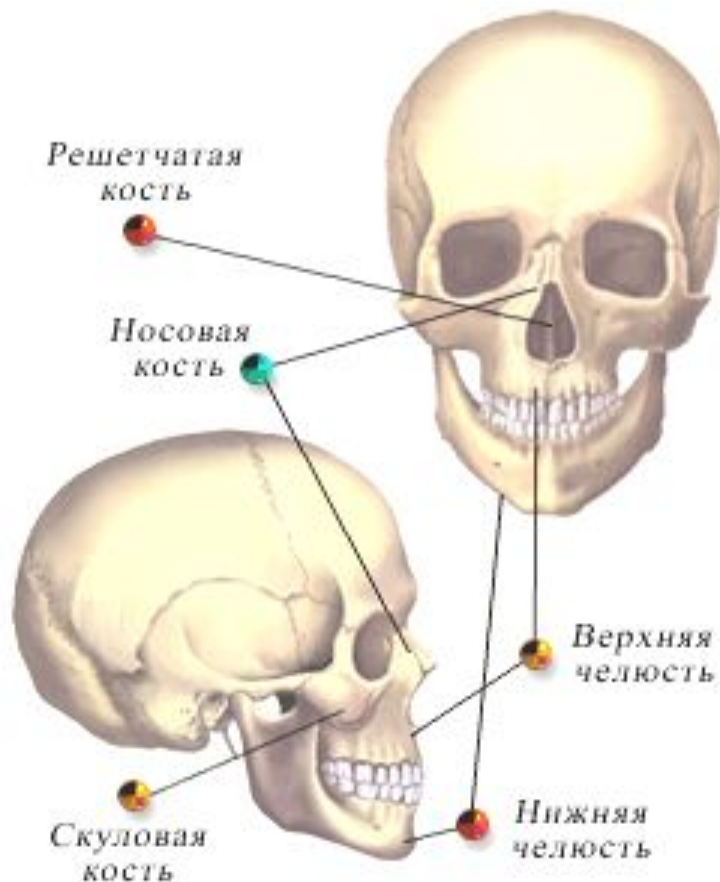

Скелет человека

Осевой скелет и скелет
конечностей.

Автор: Орлова Наталья Алексеевна
Учитель биологии и химии
МБОУ СОШ № 34 г. Красноярск

Скелет человека

□ Скелет-

Совокупность костей, хрящей и Укрепляющих их связок.

Осевой скелет

□ Кости черепа (мозговой отдел)

Череп определяет форму головы, защищает головной мозг, органы слуха, обоняния, зрения, служит местом прикрепления мышц, участвующих в мимике.

В мозговой части черепа находится головной мозг.

Осевой скелет

□ Кости черепа (лицевой отдел)

Решетчатая кость определяет форму носовых полостей, в ней находится орган обоняния. Нижняя челюсть подвижна. Это позволяет пережевывать пищу и членораздельно говорить.

Осевой скелет

□ Скелет туловища

Основа скелета туловища - позвоночник.

S-образная изогнутость - способность пружинить и выполнять роль рессоры, уменьшая толчки при движении.

Шейный отдел - 7 позвонков,
Грудной - 12,
Поясничный - 5,
Крестец - 5,
Копчик - 5 позвонков.