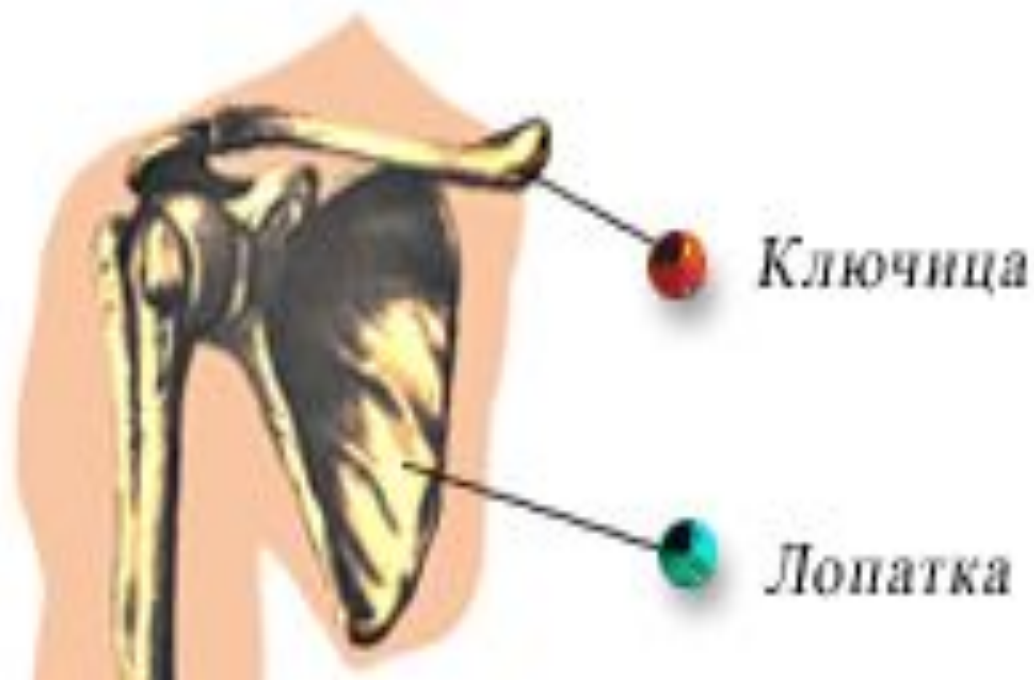

Осевой скелет

□ Скелет туловища

Основа скелета туловища - позвоночник.

S-образная изогнутость - способность пружинить и выполнять роль рессоры, уменьшая толчки при движении.

Шейный отдел - 7 позвонков,
Грудной - 12,
Поясничный - 5,
Крестец - 5,
Копчик - 5 позвонков.

Осевой скелет

- Скелет туловища
(строение позвонка)

Осевой скелет

□ Грудная клетка

Грудная клетка образована грудным отделом позвоночника, ребрами и грудиной.

К 12 позвонкам грудного отдела прикрепляются ребра. Из них 10 пар с помощью хрящей прикрепляются к грудины.

Две нижние пары ребер оканчиваются свободно.

Дополнительный скелет

- Пояс конечностей (верхних)
(плечевой)

Дополнительный скелет

- Пояс конечностей (нижних)
(тазовый)

Дополнительный скелет

□ Свободные конечности (верхние)

ОТВЕТЫ

- 1. Хребет
 - 2. Подобно мифологическому герою Атланту, который держит на своих могучих плечах небесный свод, первый шейный позвонок держит череп человека
 - 3. Таз
 - 4. Лопатка
 - 5. Грудная клетка
 - 6. Ребро
-