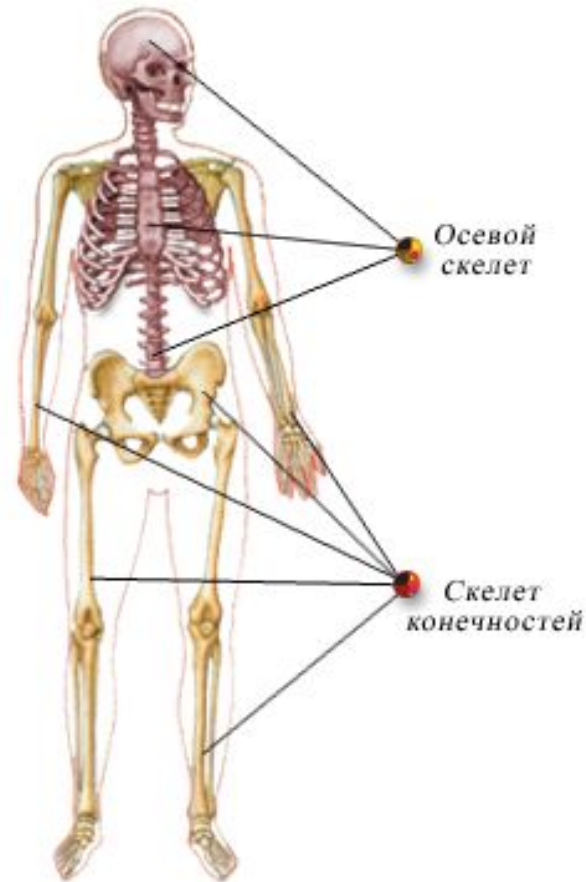

Скелет человека

Осевой скелет и скелет конечностей.

Автор: Орлова Наталья Алексеевна
Учитель биологии и химии
МБОУ СОШ № 34 г. Красноярск

Скелет человека

□ Скелет-

Совокупность костей, хрящей и Укрепляющих их связок.

Осевой скелет

□ Кости черепа (мозговой отдел)

Череп определяет форму головы, защищает головной мозг, органы слуха, обоняния, зрения, служит местом прикрепления мышц, участвующих в мимике.

В мозговой части черепа находится головной мозг.

Осевой скелет

□ Кости черепа (лицевой отдел)

Решетчатая кость определяет форму носовых полостей, в ней находится орган обоняния. Нижняя челюсть подвижна. Это позволяет пережевывать пищу и членораздельно говорить.

Осевой скелет

□ Скелет туловища

Основа скелета туловища - позвоночник.

S-образная изогнутость - способность пружинить и выполнять роль рессоры, уменьшая толчки при движении.

Шейный отдел - 7 позвонков,

Грудной - 12,