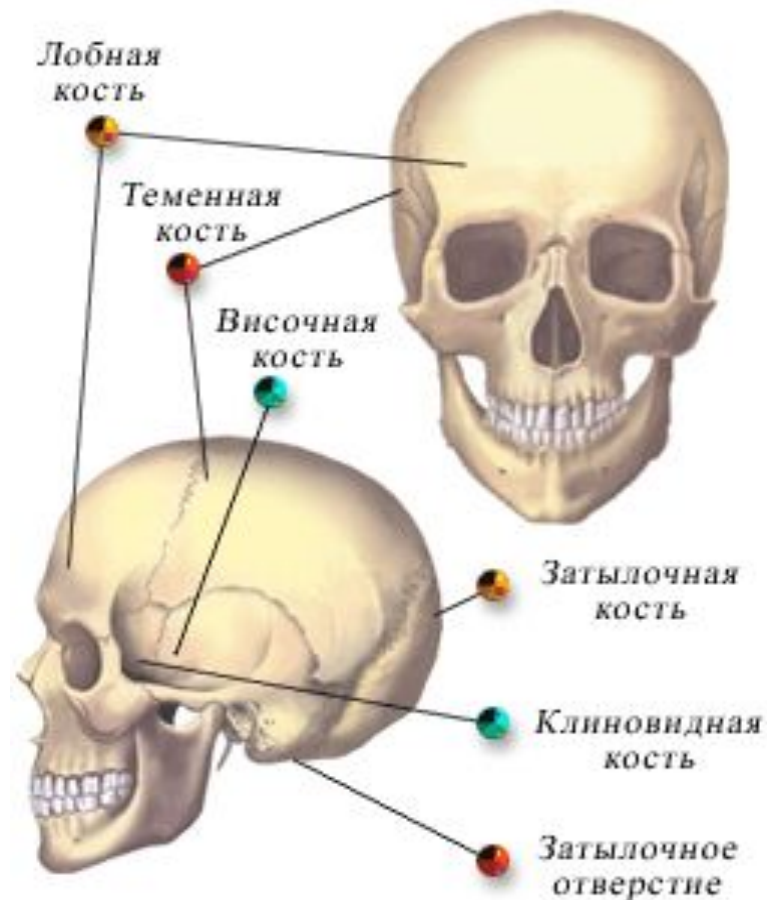

Скелет человека

Осевой скелет и скелет конечностей.

Автор: Орлова Наталья Алексеевна
Учитель биологии и химии
МБОУ СОШ № 34 г. Красноярск

Скелет человека

□ Скелет-

Совокупность костей, хрящей и Укрепляющих их связок.

Осевой скелет

□ Кости черепа (мозговой отдел)

Череп определяет форму головы, защищает головной мозг, органы слуха, обоняния, зрения, служит местом прикрепления мышц, участвующих в мимике.

В мозговой части черепа находится головной мозг.

Осевой скелет

□ Кости черепа (лицевой отдел)

Решетчатая кость определяет форму носовых полостей, в ней находится орган обоняния. Нижняя челюсть подвижна. Это позволяет пережевывать пищу и членораздельно говорить.

Осевой скелет

□ Скелет туловища

Основа скелета туловища - позвоночник.

S-образная изогнутость - способность пружинить и выполнять роль рессоры, уменьшая толчки при движении.

Шейный отдел - 7 позвонков,

Грудной - 12,