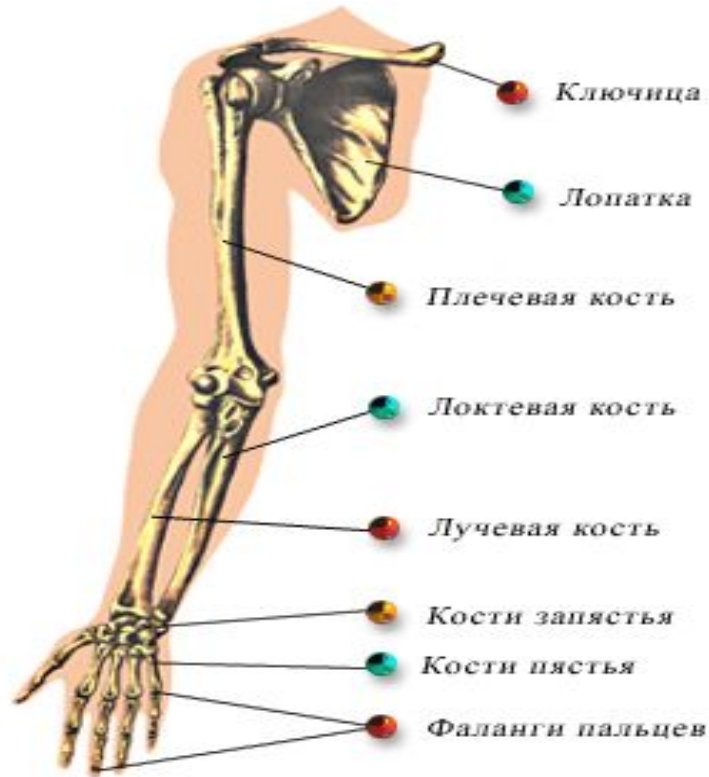

Осевой скелет

□ Скелет туловища

Основа скелета туловища - позвоночник.

S-образная изогнутость - способность пружинить и выполнять роль рессоры, уменьшая толчки при движении.

Шейный отдел - 7 позвонков,
Грудной - 12,
Поясничный - 5,
Крестец - 5,
Копчик - 5 позвонков.

Две нижние пары ребер оканчиваются свободно.

Дополнительный скелет

- Пояс конечностей (верхних)
(плечевой)

Дополнительный скелет

- Пояс конечностей (нижних)
(тазовый)

Дополнительный скелет

□ Свободные конечности (верхние)

Дополнительный скелет

□ Свободные конечности (нижние)

Занимательные вопросы

1. В какой части скелета присутствует географический термин?
 2. Почему первый шейный позвонок получил название атлант?
 3. Название какого отдела скелета обозначает предмет, используемый при стирке, для мытья в бане?
 4. Какой частью скелета можно копать?
 5. Какая часть скелета ассоциируется с неволей?
 6. Из какой кости Адама, по библейской легенде, была сделана Ева?
-

ОТВЕТЫ

- 1. Хребет
 - 2. Подобно мифологическому герою Атланту, который держит на своих могучих плечах небесный свод, первый шейный позвонок держит череп человека
 - 3. Таз
 - 4. Лопатка
 - 5. Грудная клетка
 - 6. Ребро
-