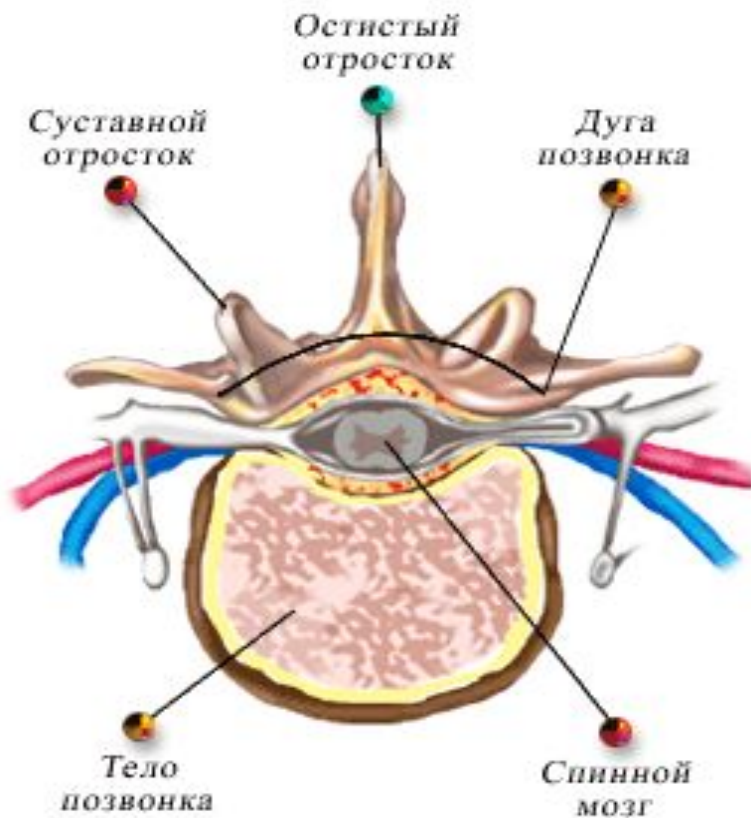

Осевой скелет

□ Кости черепа (мозговой отдел)

Череп определяет форму головы, защищает головной мозг, органы слуха, обоняния, зрения, служит местом прикрепления мышц, участвующих в мимике.

В мозговой части черепа находится головной мозг.

Осевой скелет

□ Кости черепа (лицевой отдел)

Решетчатая кость определяет форму носовых полостей, в ней находится орган обоняния. Нижняя челюсть подвижна. Это позволяет пережевывать пищу и членораздельно говорить.

Осевой скелет

□ Скелет туловища

Основа скелета туловища - позвоночник.

S-образная изогнутость - способность пружинить и выполнять роль рессоры, уменьшая толчки при движении.

Шейный отдел - 7 позвонков,
Грудной - 12,
Поясничный - 5,
Крестец - 5,
Копчик - 5 позвонков.

Осевой скелет

- Скелет туловища
(строение позвонка)

Осевой скелет

□ Грудная клетка

Грудная клетка образована грудным отделом позвоночника, ребрами и грудиной.

К 12 позвонкам грудного отдела прикрепляются ребра. Из них 10 пар с помощью хрящей прикрепляются к грудины.