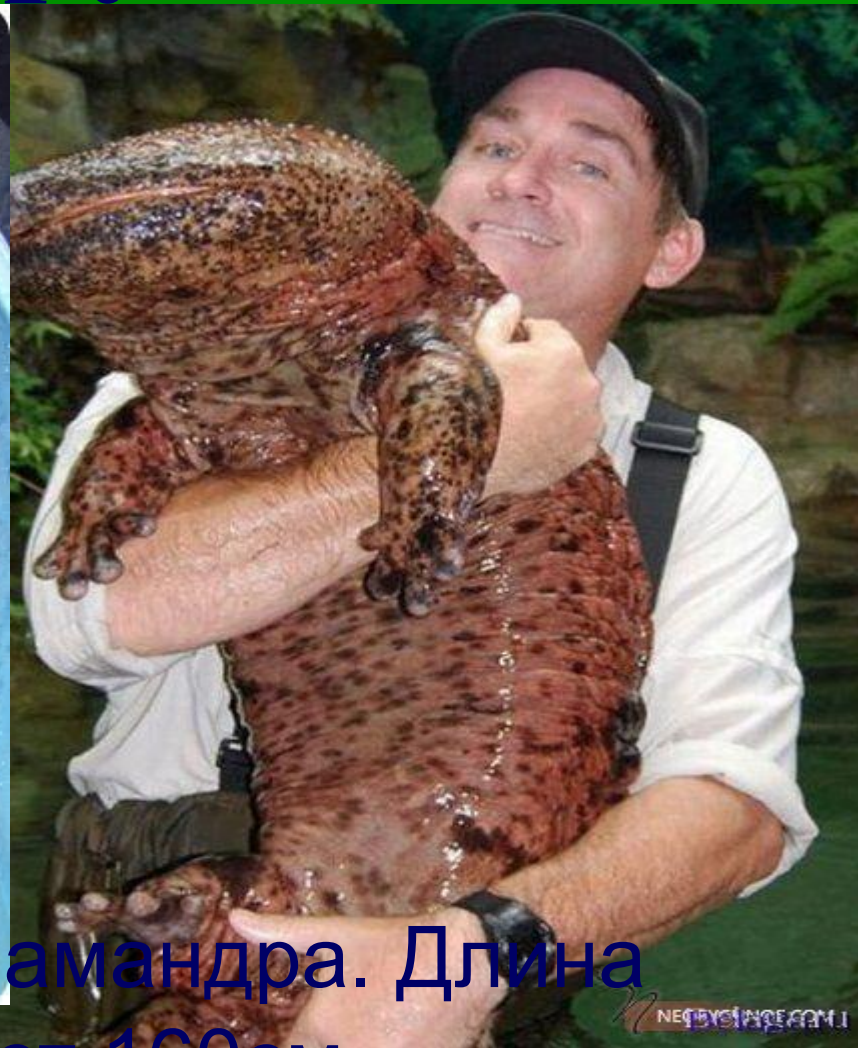

Самые-самые среди земноводных

Учитель биологии МБОУ
Комсомольской СОШ
Горбикова Елена Геннадьевна

Самые крупные

- Китайская саламандра. Длина достигает 160см.

Лягушка - голиаф

- Достигает в длину 33 см, а с вытянутыми ногами – более полуметра.

Самый вытянутый

Угревидная амфиума. В длину достигает 1,5 м, но при этом весьма изящна – всего в 3 пальца толщиной, и с рудиментарными конечностями.

Самые ядовитые

- Южноамериканские лягушки – древолазы. Самые ядовитые в мире наземные позвоночные; их яд в 20 раз сильнее яда кураре.

Хватательные конечности

A detailed black and white scientific illustration of a frog clinging to a branch. The frog is positioned in the center, facing left, with its body angled upwards. Its long, thin toes are extended and wrapped around the branch, demonstrating its climbing ability. The branch is thick and textured, with several large, oval-shaped leaves attached. The background is plain white, highlighting the frog and the branch.

Южноамериканские квакши имеют настоящие хватательные конечности. Эти квакши не прыгают, а медленно ходят на вытянутых ногах.

Скачет, скачет по траве,
А глаза на голове,
Скользкая и мокрая,
Зеленая квакушка,
А зовут её.....