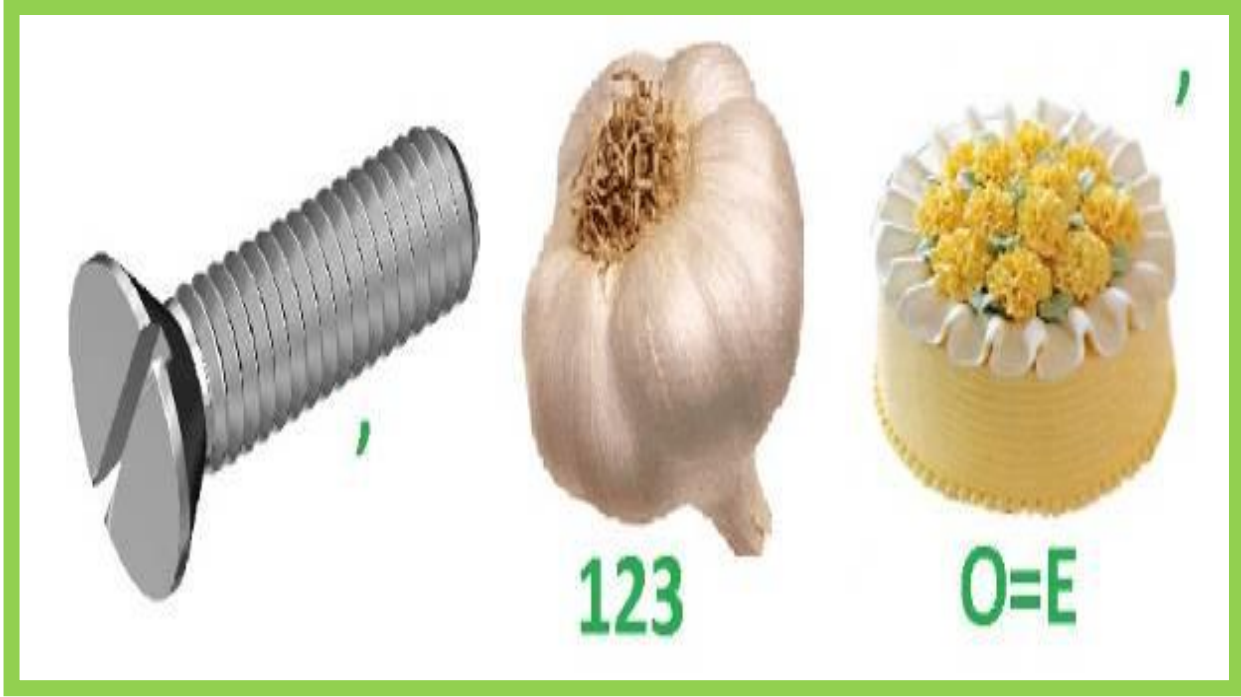

# Ребусы по информатике

Преподаватель информатики  
Бурлакова Юлия Юрьевна

HET

П 🐉 🏠 ” M<sup>2</sup> 🎵 🦉 🧶 ”” 🌲 ”

''

''

13

32