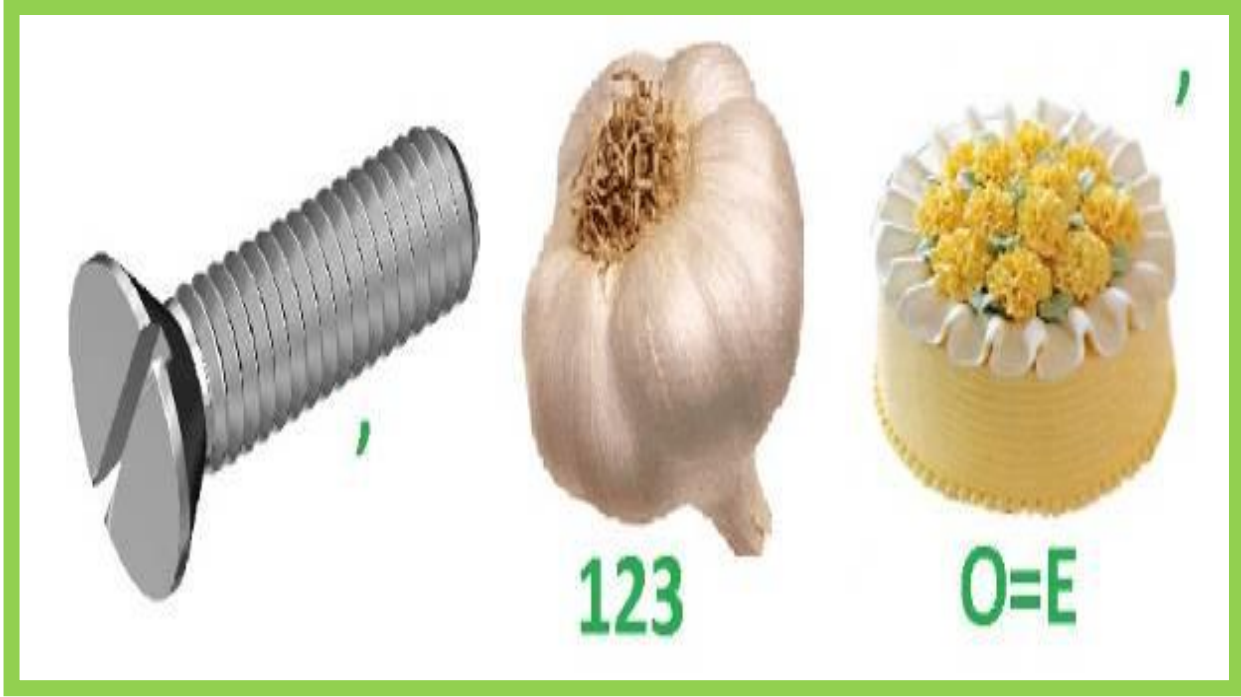

Ребусы по информатике

Преподаватель информатики
Бурлакова Юлия Юрьевна

HET

П 🐉 🏠 ” M² 🎵 🦉 🧶 ”” ” 🌲 ”

''

''

13

32