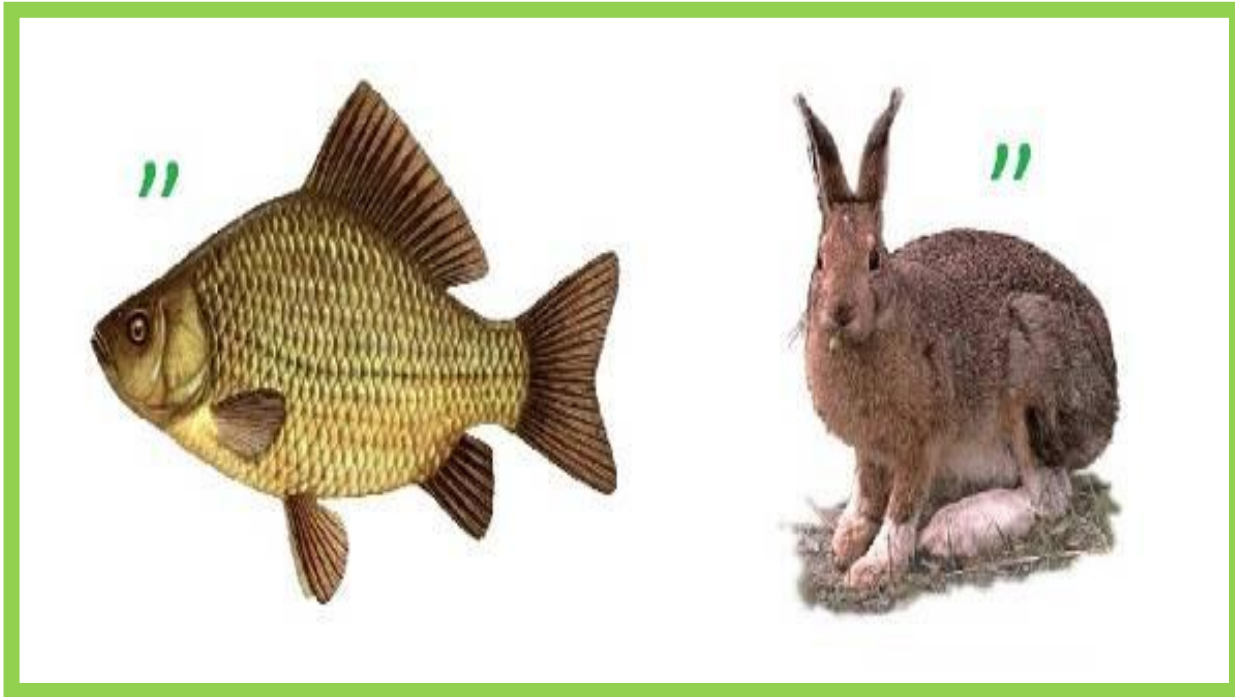

Ребусы по информатике

Преподаватель информатики
Бурлакова Юлия Юрьевна

HET

П 🐉 🏠 ” M² 🎵 🦉 🧶 ”” ” 🌲 ”

''

''

13

32