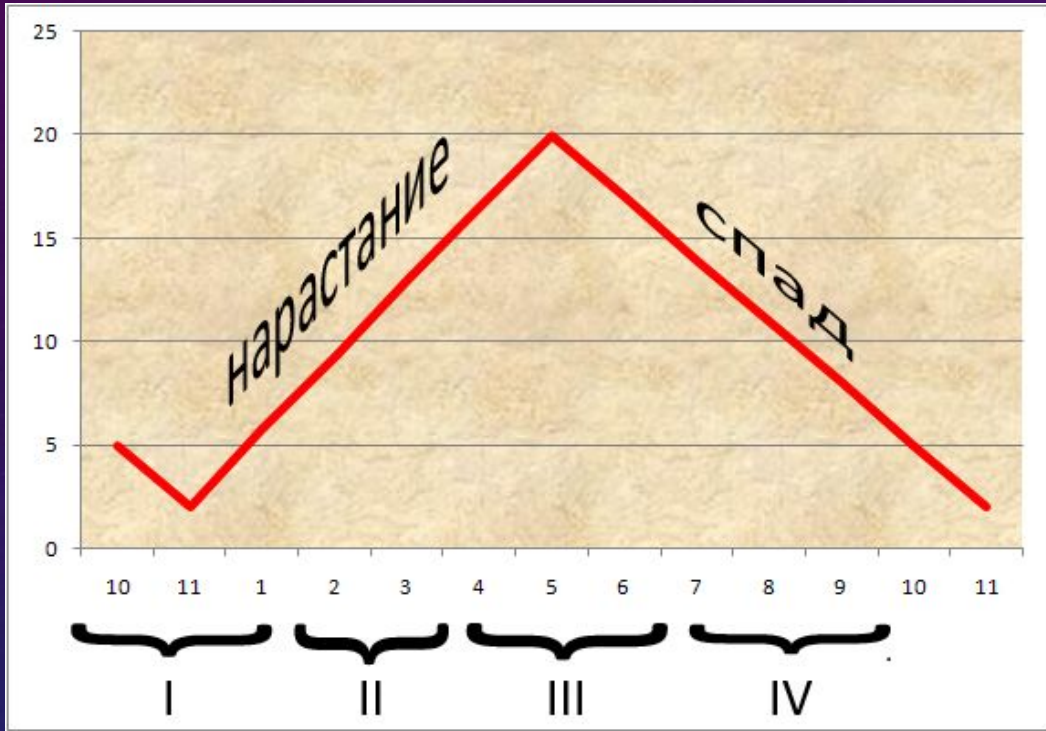

РИС. 1. ДИНАМИКА СРЕДНЕМЕСЯЧНЫХ ЗНАЧЕНИЙ ЧИСЕЛ ВОЛЬФА С 1974 ПО 2013 ГГ. И ЦЕНЫ ЗА БАРРЕЛЬ НЕФТИ МАРКИ BRENT

РИС. 2. ДИНАМИКА СРЕДНЕМЕСЯЧНЫХ ЗНАЧЕНИЙ ЧИСЕЛ ВОЛЬФА С 1900 ПО 2013 ГОД

Рис. 3. Этапы по А.Л. Чижевскому

| Этап цикла | 22-й цикл<br>солнечной<br>активности | вес<br>(сумма за год) | кол-во<br>(сумма за год) | ЧВ (ср.<br>год.) |
|------------|--------------------------------------|-----------------------|--------------------------|------------------|
| Минимум    | 1986                                 | 23                    | 15                       | 13               |
| Подъем     | 1987                                 | 29                    | 18                       | 29               |
|            | 1988                                 | 43                    | 26                       | 100              |
| Максимум   | 1989                                 | 59                    | 31                       | 158              |
|            | 1990                                 | 50                    | 28                       | 143              |
|            | 1991                                 | 68                    | 36                       | 146              |
| Спад       | 1992                                 | 38                    | 21                       | 54               |
|            | 1993                                 | 42                    | 25                       | 55               |
|            | 1994                                 | 41                    | 21                       | 26               |
| Минимум    | 1995                                 | 37                    | 19                       | 18               |
|            | 1996                                 | 5                     | 3                        | 9                |

ГРАФИК СУММАРНОЙ ДИНАМИКИ СОЛНЕЧНОЙ АКТИВНОСТИ И  
СОЦИОПОЛИТИЧЕСКИХ СОБЫТИЙ