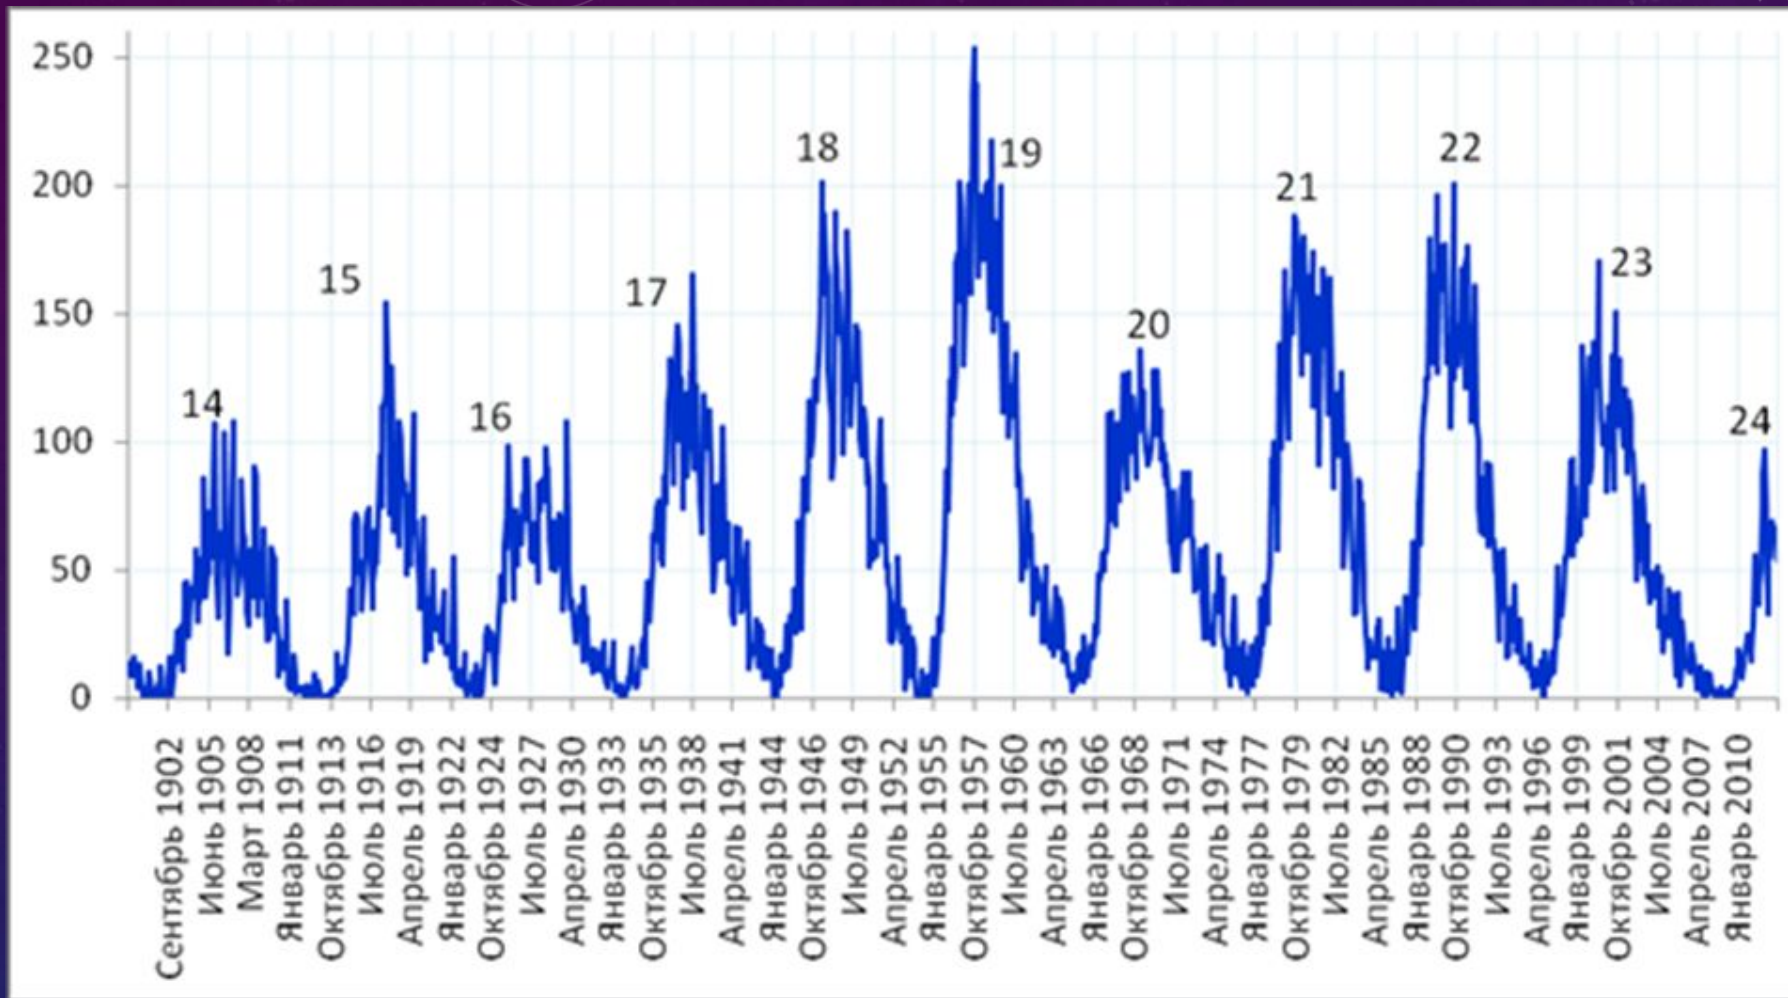

РИС. 1. ДИНАМИКА СРЕДНЕМЕСЯЧНЫХ ЗНАЧЕНИЙ ЧИСЕЛ ВОЛЬФА С 1974 ПО 2013 ГГ. И ЦЕНЫ ЗА БАРРЕЛЬ НЕФТИ МАРКИ BRENT

РИС. 2. ДИНАМИКА СРЕДНЕМЕСЯЧНЫХ ЗНАЧЕНИЙ ЧИСЕЛ ВОЛЬФА С 1900 ПО 2013 ГОД

Рис. 3. Этапы по А.Л. Чижевскому

| Этап цикла | 22-й цикл<br>солнечной<br>активности | вес<br>(сумма за год) | кол-во<br>(сумма за год) | ЧВ (ср.<br>год.) |
|------------|--------------------------------------|-----------------------|--------------------------|------------------|
| Минимум    | 1986                                 | 23                    | 15                       | 13               |
| Подъем     | 1987                                 | 29                    | 18                       | 29               |
|            | 1988                                 | 43                    | 26                       | 100              |
| Максимум   | 1989                                 | 59                    | 31                       | 158              |
|            | 1990                                 | 50                    | 28                       | 143              |
|            | 1991                                 | 68                    | 36                       | 146              |
| Спад       | 1992                                 | 38                    | 21                       | 54               |
|            | 1993                                 | 42                    | 25                       | 55               |
|            | 1994                                 | 41                    | 21                       | 26               |
| Минимум    | 1995                                 | 37                    | 19                       | 18               |
|            | 1996                                 | 5                     | 3                        | 9                |

ГРАФИК СУММАРНОЙ ДИНАМИКИ СОЛНЕЧНОЙ АКТИВНОСТИ И  
СОЦИОПОЛИТИЧЕСКИХ СОБЫТИЙ