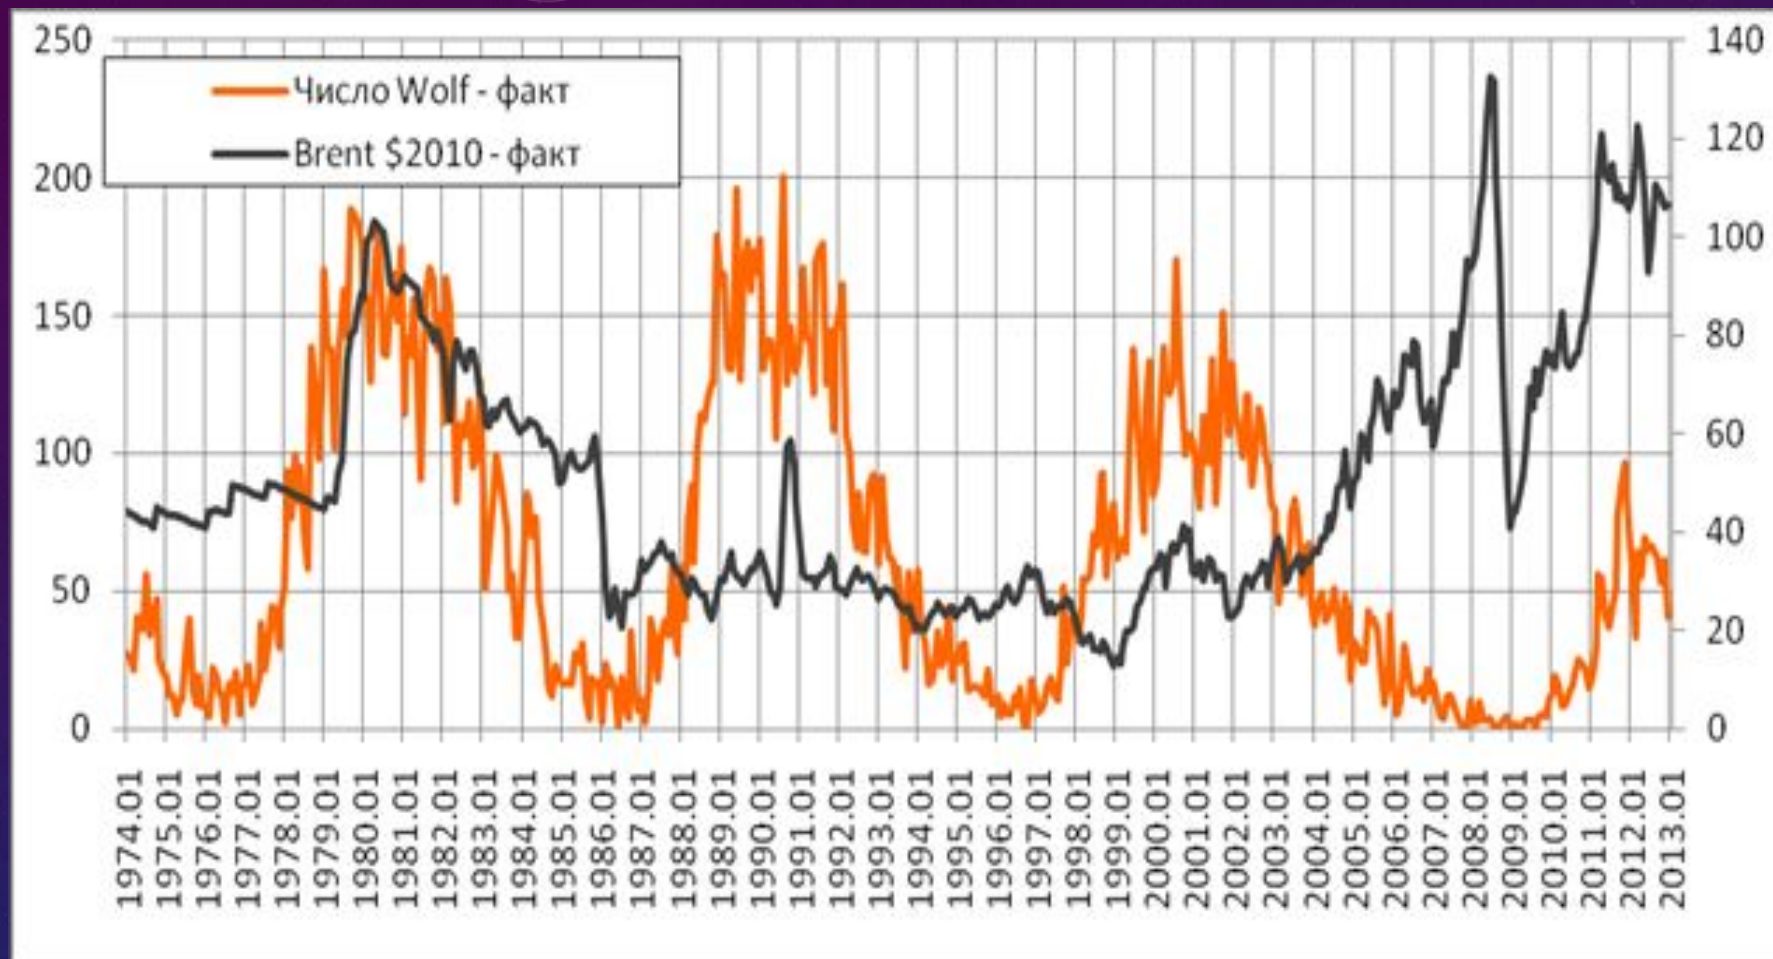

# ВЛИЯНИЕ СОЛНЕЧНОЙ АКТИВНОСТИ НА СОЦИАЛЬНЫЕ ПРОЦЕССЫ

**А.Л. ЧИЖЕВСКИЙ** - СОВЕТСКИЙ  
БИОФИЗИК, УЧЕНЫЙ, МЫСЛИТЕЛЬ,  
ОСНОВОПОЛОЖНИК  
ГЕЛИОБИОЛОГИИ,  
АЭРОИОНИФИКАЦИИ,  
ЭЛЕКТРОГЕМОДИНАМИКИ, ПОЭТ,  
ХУДОЖНИК, ФИЛОСОФ

РИС. 1. ДИНАМИКА СРЕДНЕМЕСЯЧНЫХ ЗНАЧЕНИЙ ЧИСЕЛ ВОЛЬФА С 1974 ПО 2013 ГГ. И ЦЕНЫ ЗА БАРРЕЛЬ НЕФТИ МАРКИ BRENT

РИС. 2. ДИНАМИКА СРЕДНЕМЕСЯЧНЫХ ЗНАЧЕНИЙ ЧИСЕЛ ВОЛЬФА С 1900 ПО 2013 ГОД

Рис. 3. Этапы по А.Л. Чижевскому