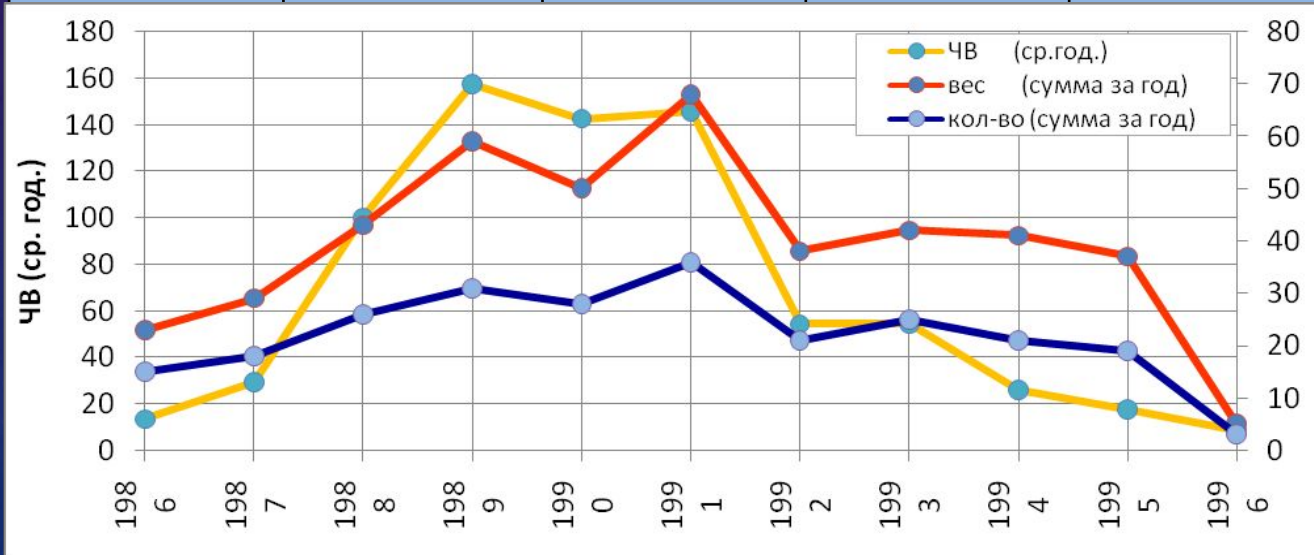

РИС. 1. ДИНАМИКА СРЕДНЕМЕСЯЧНЫХ ЗНАЧЕНИЙ ЧИСЕЛ ВОЛЬФА С 1974 ПО 2013 ГГ. И ЦЕНЫ ЗА БАРРЕЛЬ НЕФТИ МАРКИ BRENT

РИС. 2. ДИНАМИКА СРЕДНЕМЕСЯЧНЫХ ЗНАЧЕНИЙ ЧИСЕЛ ВОЛЬФА С 1900 ПО 2013 ГОД

Рис. 3. Этапы по А.Л. Чижевскому

| Этап цикла | 22-й цикл<br>солнечной<br>активности | вес<br>(сумма за год) | кол-во<br>(сумма за год) | ЧВ (ср.<br>год.) |
|------------|--------------------------------------|-----------------------|--------------------------|------------------|
| Минимум    | 1986                                 | 23                    | 15                       | 13               |
| Подъем     | 1987                                 | 29                    | 18                       | 29               |
|            | 1988                                 | 43                    | 26                       | 100              |
| Максимум   | 1989                                 | 59                    | 31                       | 158              |
|            | 1990                                 | 50                    | 28                       | 143              |
|            | 1991                                 | 68                    | 36                       | 146              |
| Спад       | 1992                                 | 38                    | 21                       | 54               |
|            | 1993                                 | 42                    | 25                       | 55               |
|            | 1994                                 | 41                    | 21                       | 26               |
| Минимум    | 1995                                 | 37                    | 19                       | 18               |
|            | 1996                                 | 5                     | 3                        | 9                |