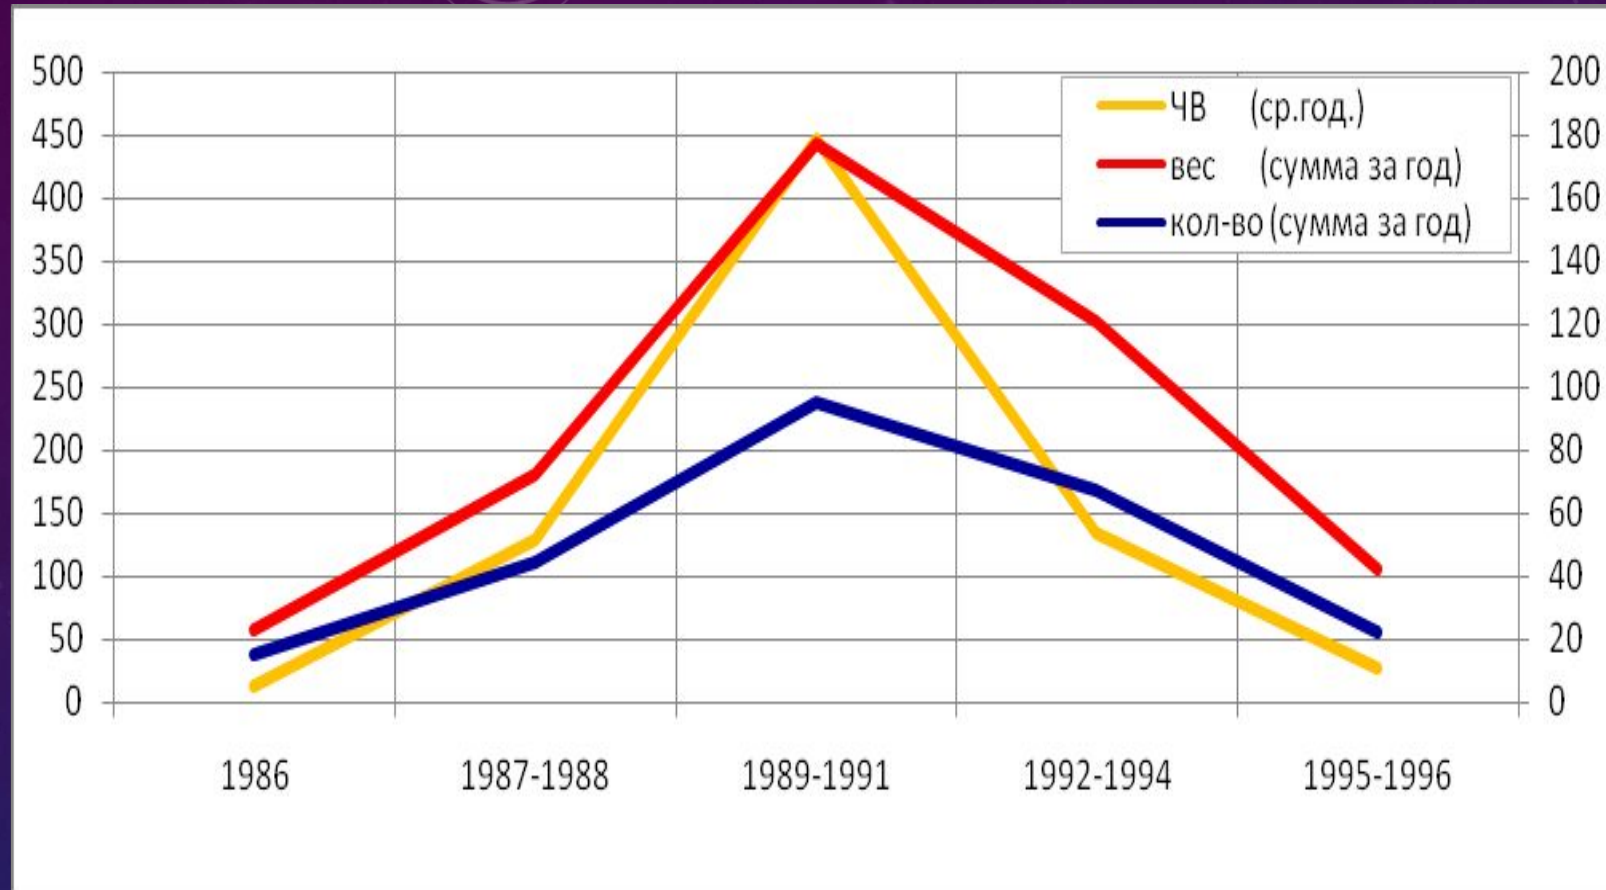

РИС. 1. ДИНАМИКА СРЕДНЕМЕСЯЧНЫХ ЗНАЧЕНИЙ ЧИСЕЛ ВОЛЬФА С 1974 ПО 2013 ГГ. И ЦЕНЫ ЗА БАРРЕЛЬ НЕФТИ МАРКИ BRENT

РИС. 2. ДИНАМИКА СРЕДНЕМЕСЯЧНЫХ ЗНАЧЕНИЙ ЧИСЕЛ ВОЛЬФА С 1900 ПО 2013 ГОД

Рис. 3. Этапы по А.Л. Чижевскому

| Этап цикла | 22-й цикл<br>солнечной<br>активности | вес<br>(сумма за год) | кол-во<br>(сумма за год) | ЧВ (ср.<br>год.) |
|------------|--------------------------------------|-----------------------|--------------------------|------------------|
| Минимум    | 1986                                 | 23                    | 15                       | 13               |
| Подъем     | 1987                                 | 29                    | 18                       | 29               |
|            | 1988                                 | 43                    | 26                       | 100              |
| Максимум   | 1989                                 | 59                    | 31                       | 158              |
|            | 1990                                 | 50                    | 28                       | 143              |
|            | 1991                                 | 68                    | 36                       | 146              |
| Спад       | 1992                                 | 38                    | 21                       | 54               |
|            | 1993                                 | 42                    | 25                       | 55               |
|            | 1994                                 | 41                    | 21                       | 26               |
| Минимум    | 1995                                 | 37                    | 19                       | 18               |
|            | 1996                                 | 5                     | 3                        | 9                |

ГРАФИК СУММАРНОЙ ДИНАМИКИ СОЛНЕЧНОЙ АКТИВНОСТИ И  
СОЦИОПОЛИТИЧЕСКИХ СОБЫТИЙ