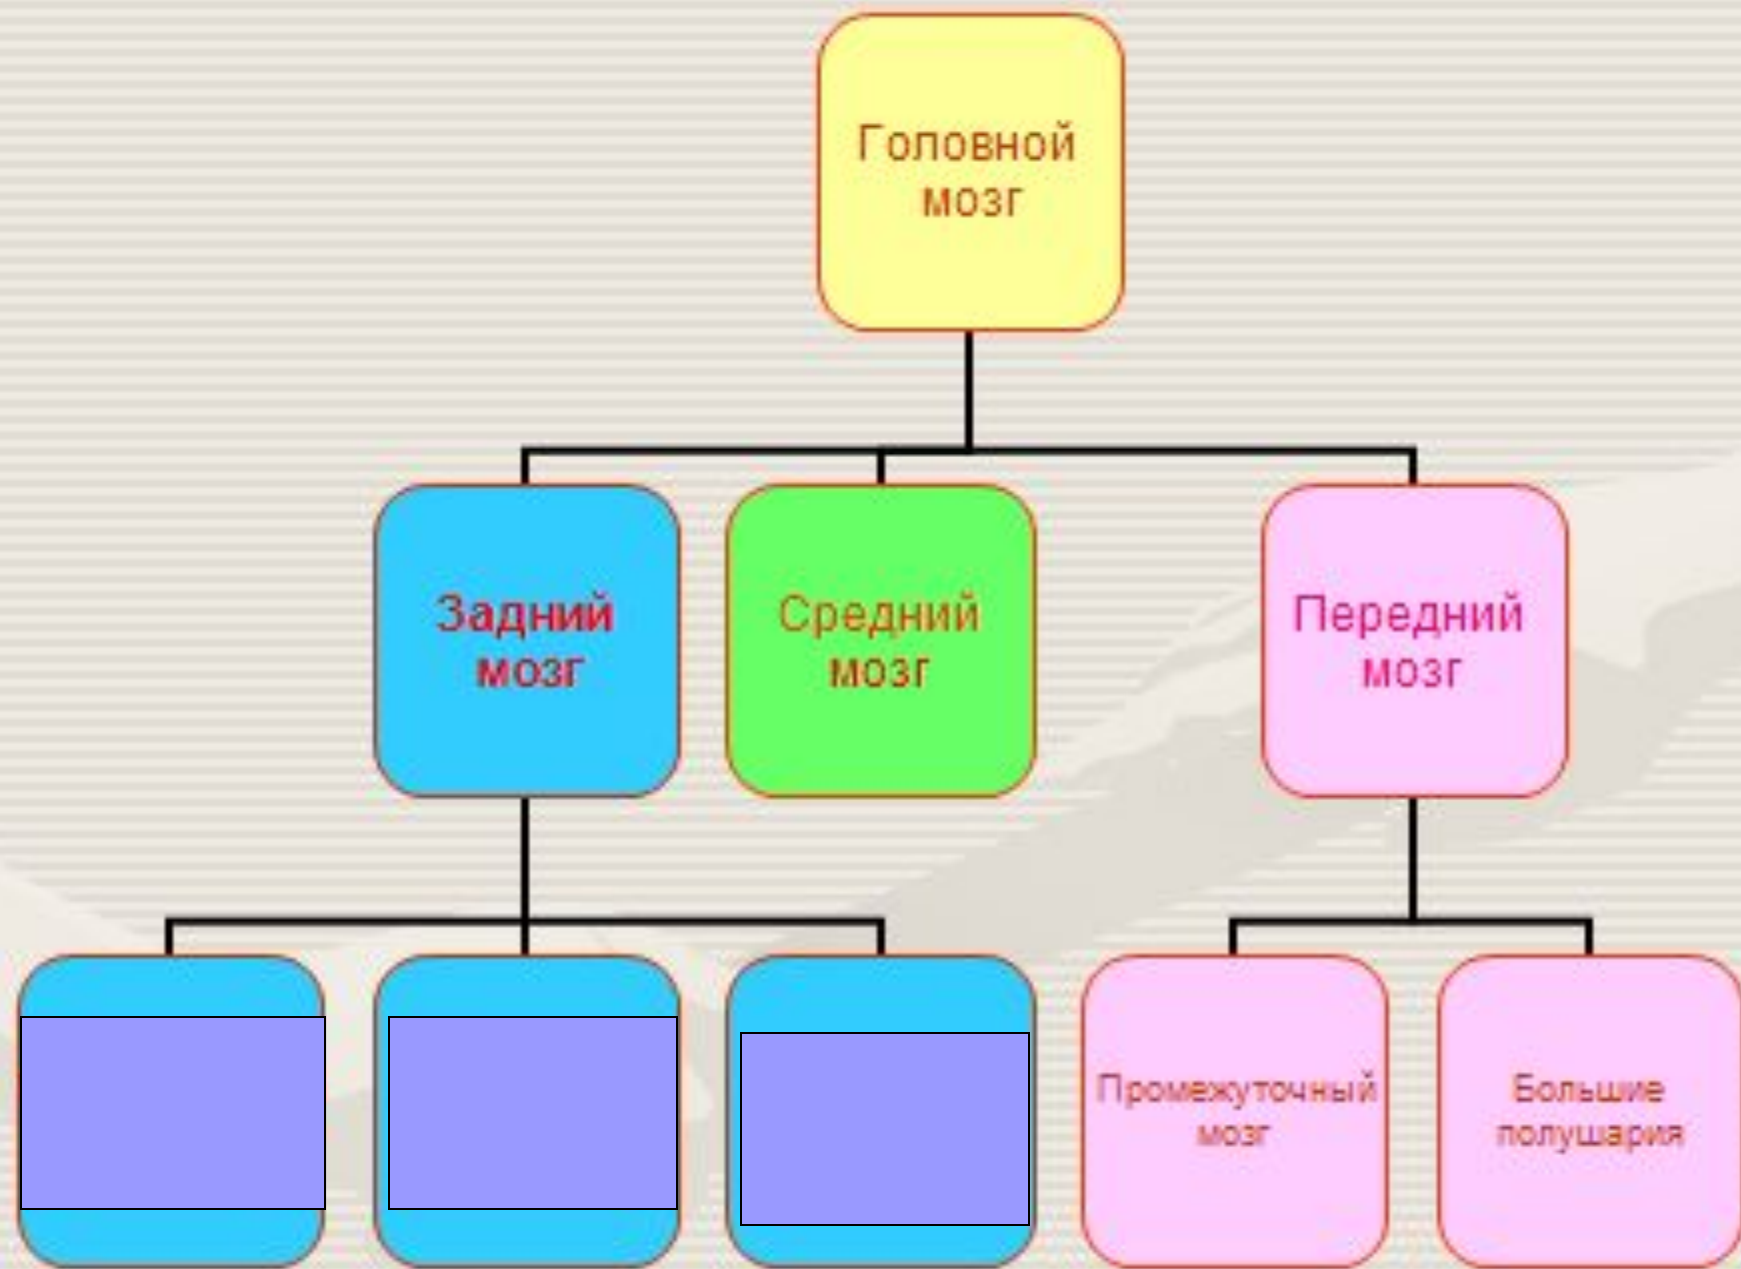

Строение и функции переднего мозга

▶ ГОЛОВНОЙ МОЗГ СОСТОИТ ИЗ

Передней,
задней, средней
частей

.....

▶ передний мозг состоит из

Промежуточного
мозга и полушарий
большого мозга

...

▶ задний мозг состоит из ...

Продолговатого
мозга, мозжечка
и моста

Полушария большого мозга

4 доли :
лобная,
теменная,
затылочная и
височная.

Двигательный
отдел

Отдел чувств

Отдел
эмоций

Языковой отдел

Слуховой
отдел

**кроссворд: рефлекс, мозжечок,
гипоталамус, нейрон, аксон, тело,
дендрит, ствол**