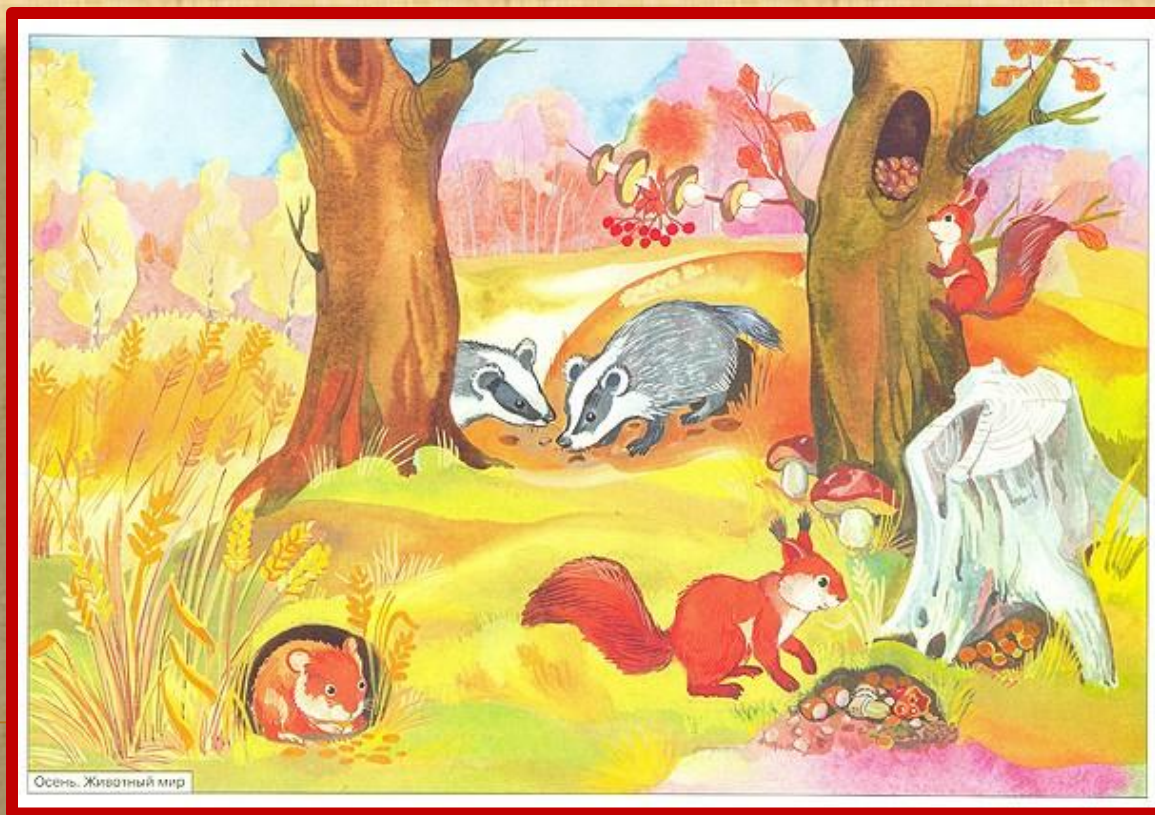

Как птицы и звери к зиме

ГОТОВЯТСЯ

(по рассказу Снегирева Г.Я.)

Подготовила Старовойтова Е.А.

воспитатель МБДОУ детский сад №36 «Найырал» г. Кызыла

ОСЕНЬ В ЛЕСУ. НЕ СЛЫШНО ПТИЧЬИХ ПЕСЕН.

**ДРОЗДЫ-РЯБИННИКИ СОБРАЛИСЬ В СТАИ И
ОТКАРМЛИВАЮТСЯ ПЕРЕД ТЕМ, КАК ОТКОЧЕВАТЬ В
ТЁПЛЫЕ КРАЯ.**

**КОРОСТЕЛЬ РАНЬШЕ ВСЕХ ТРОНУЛСЯ В ПУТЬ,
ПОТОМУ ЧТО ОН НА ЮГ ТО ЛЕТИТ, ТО ПЕШКОМ ИДЁТ.**

**СОЙКА ЗАРЫВАЕТ ЖЁЛУДИ ПРО ЗАПАС. ВЫБИРАЕТ САМЫЕ
СПЕЛЫЕ, ТОЛЬКО ЧАСТО ЗАБЫВАЕТ ПРО НИХ, И ВЕСНОЙ ИЗ
ЭТИХ ЖЕЛУДЕЙ ВЫРАСТАЮТ МОЛОДЫЕ ДУБКИ.**

**ПОКА ЕЩЕ ЗЕМЛЮ НЕ СКОВАЛО МОРОЗОМ, ВАЛЬДШНЕПЫ
КОРМЯТСЯ НА БОЛОТЕ. ЗАПУСТИТ ВАЛЬДШНЕП КЛЮВ В
ЗЕМЛЮ – ВЫТАСКИВАЕТ ЧЕРВЕЙ И ЛИЧИНОК.**

**ГЛУХАРЬ ГЛОТАЕТ КАМЕШКИ НА РЕЧНОЙ ОТМЕЛИ. ЗИМОЙ
ОН КЛЮЁТ ХВОИНКИ, МЁРЗЛУЮ КЛЮКВУ, А КАМЕШКИ,
КАК ЖЕРНОВА, ПЕРЕТРУТ ПИЩУ В ГЛУХАРИНОМ ЗОБУ.**

**МЕДВЕДИЦА БЕРЛОГУ ВЫКОПАЛА ПОД КОРНЯМИ СТАРОЙ ЕЛИ,
УСТЛАЛА ЕЁ ВЕТКАМИ, НАТАСКАЛА МХУ. ЗИМОЙ У НЕЁ В БЕРЛОГЕ
ПОЯВЯТСЯ МЕДВЕЖАТА.**

**ЛИСА НЕСЛЫШНО КРАДЁТСЯ ПО ОСЕННЕМУ ЛЕСУ. ЛИСТЬЯ В ЛЕСУ
КРАСНЫЕ, И ЛИСЬЯ ШЕРСТЬ КРАСНАЯ. ЛЕГКО ЛИСЕ НЕЗАМЕТНО
ПОДКРАДЫВАТЬСЯ К ДОБЫЧЕ.**