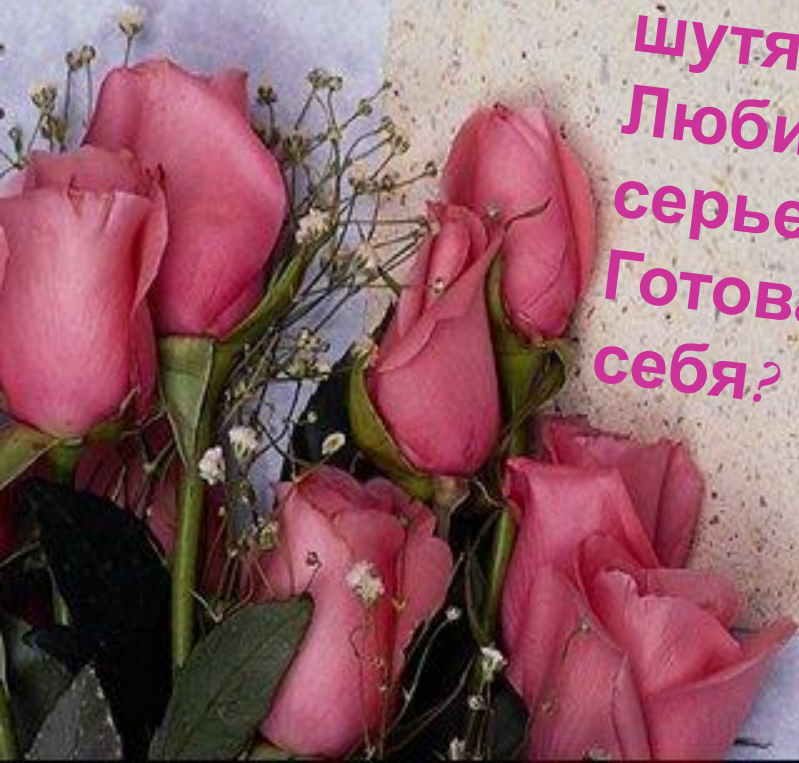

RDPII-116

7

**Стихотворение о
первой любви:
«Любила ли ты,
подруга?»**

6D>BA

7

Любила ли ты,
подруга,
Какого-нибудь
паренька?
Любила ли ты,
подруга,
Любила наверняка
...

Любила ли ты не
«просто»,
Не «просто» и не
шутя?
Любила ли ты
серьезно:
Готова отдать всю
себя?

A white rectangular card is the central focus, featuring a thin horizontal line near the top and bottom. The card is surrounded by vibrant yellow lilies and delicate white baby's breath flowers. A red ribbon is draped across the bottom of the card. The background is a dark, textured surface.