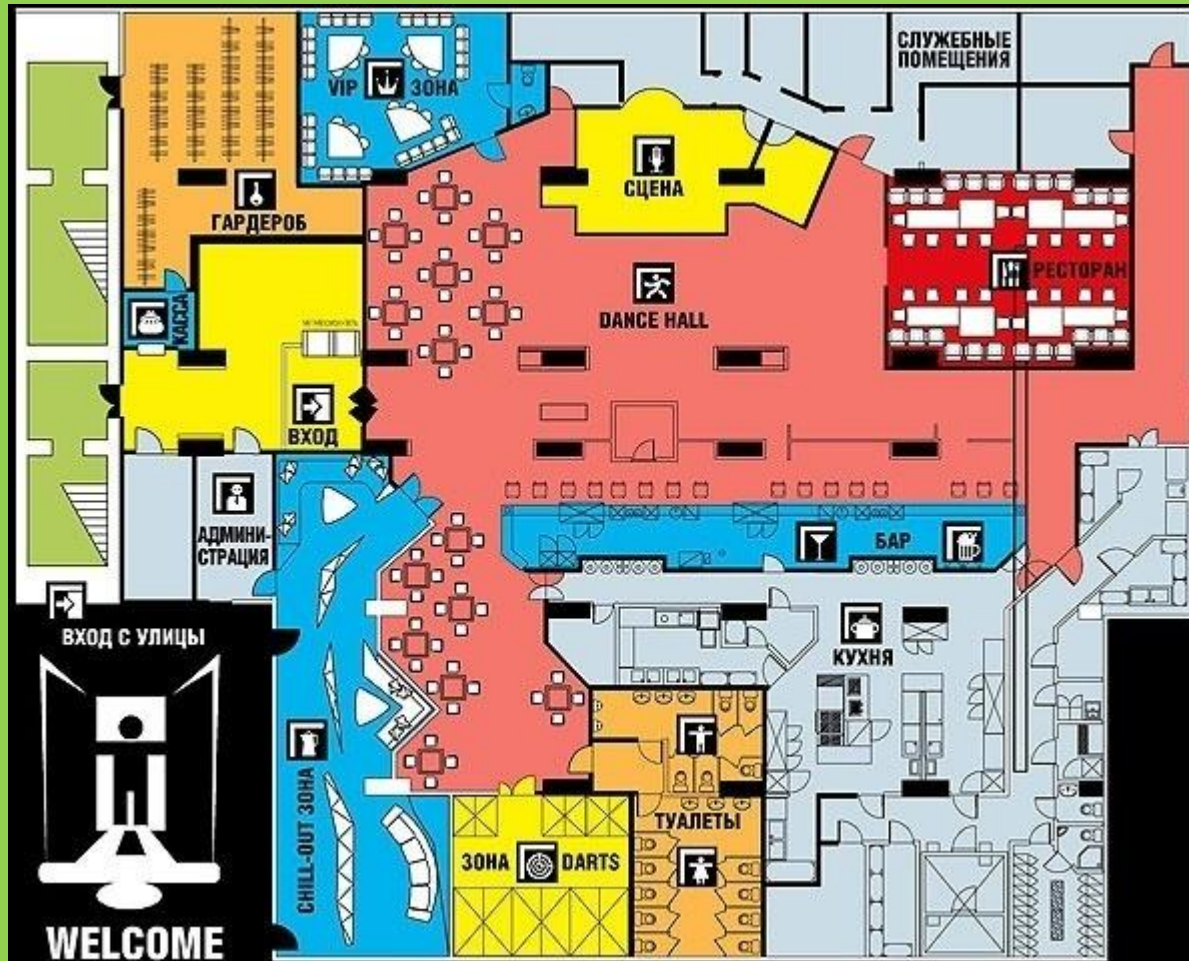

Умение пользоваться планом пригодится любому человеку. Планы могут быть разными.

Изображение пути.

План кафе-ресторана.

Изображение территории санатория.

План дачного посёлка.

План района города Самары.

ПЛАН МЕСТНОСТИ И УСЛОВНЫЕ ОБОЗНАЧЕНИЯ

План местности.

Условные обозначения.

	Смешанный лес		Луга
	Хвойные леса		Болото непроходимое с камышом
	Лиственные леса		Болото проходимое
	Вырубленный лес		Сплошной кустарник
	Горелый лес		Курганы (+8.1-высота кургана в м)
	Редкий лес с буреломом		Пески ровные
	Просеки в лесу		Подписи высот и горизонталей Перевалы
	Отдельные рощи или небольшие лески, имеющие значение ориентиров		Овраги
	Фруктовые сады		Педник и морена

	Колодцы		Живые изгороди
	Ключи, родники		Двухпутные железные дороги
	Пещеры		Шоссе
	Скала останец		Грунтовые (проселочные) дороги
	Указатели дорог		Полевые и лесные дороги
	Тригонометрические пункты		Зимние дороги
	Церковь		Мосты
	Памятники		Пристань
	Дом песника, лесничество		Броды (в числителе - глубина брода в м, в знаменателе - качество дна)