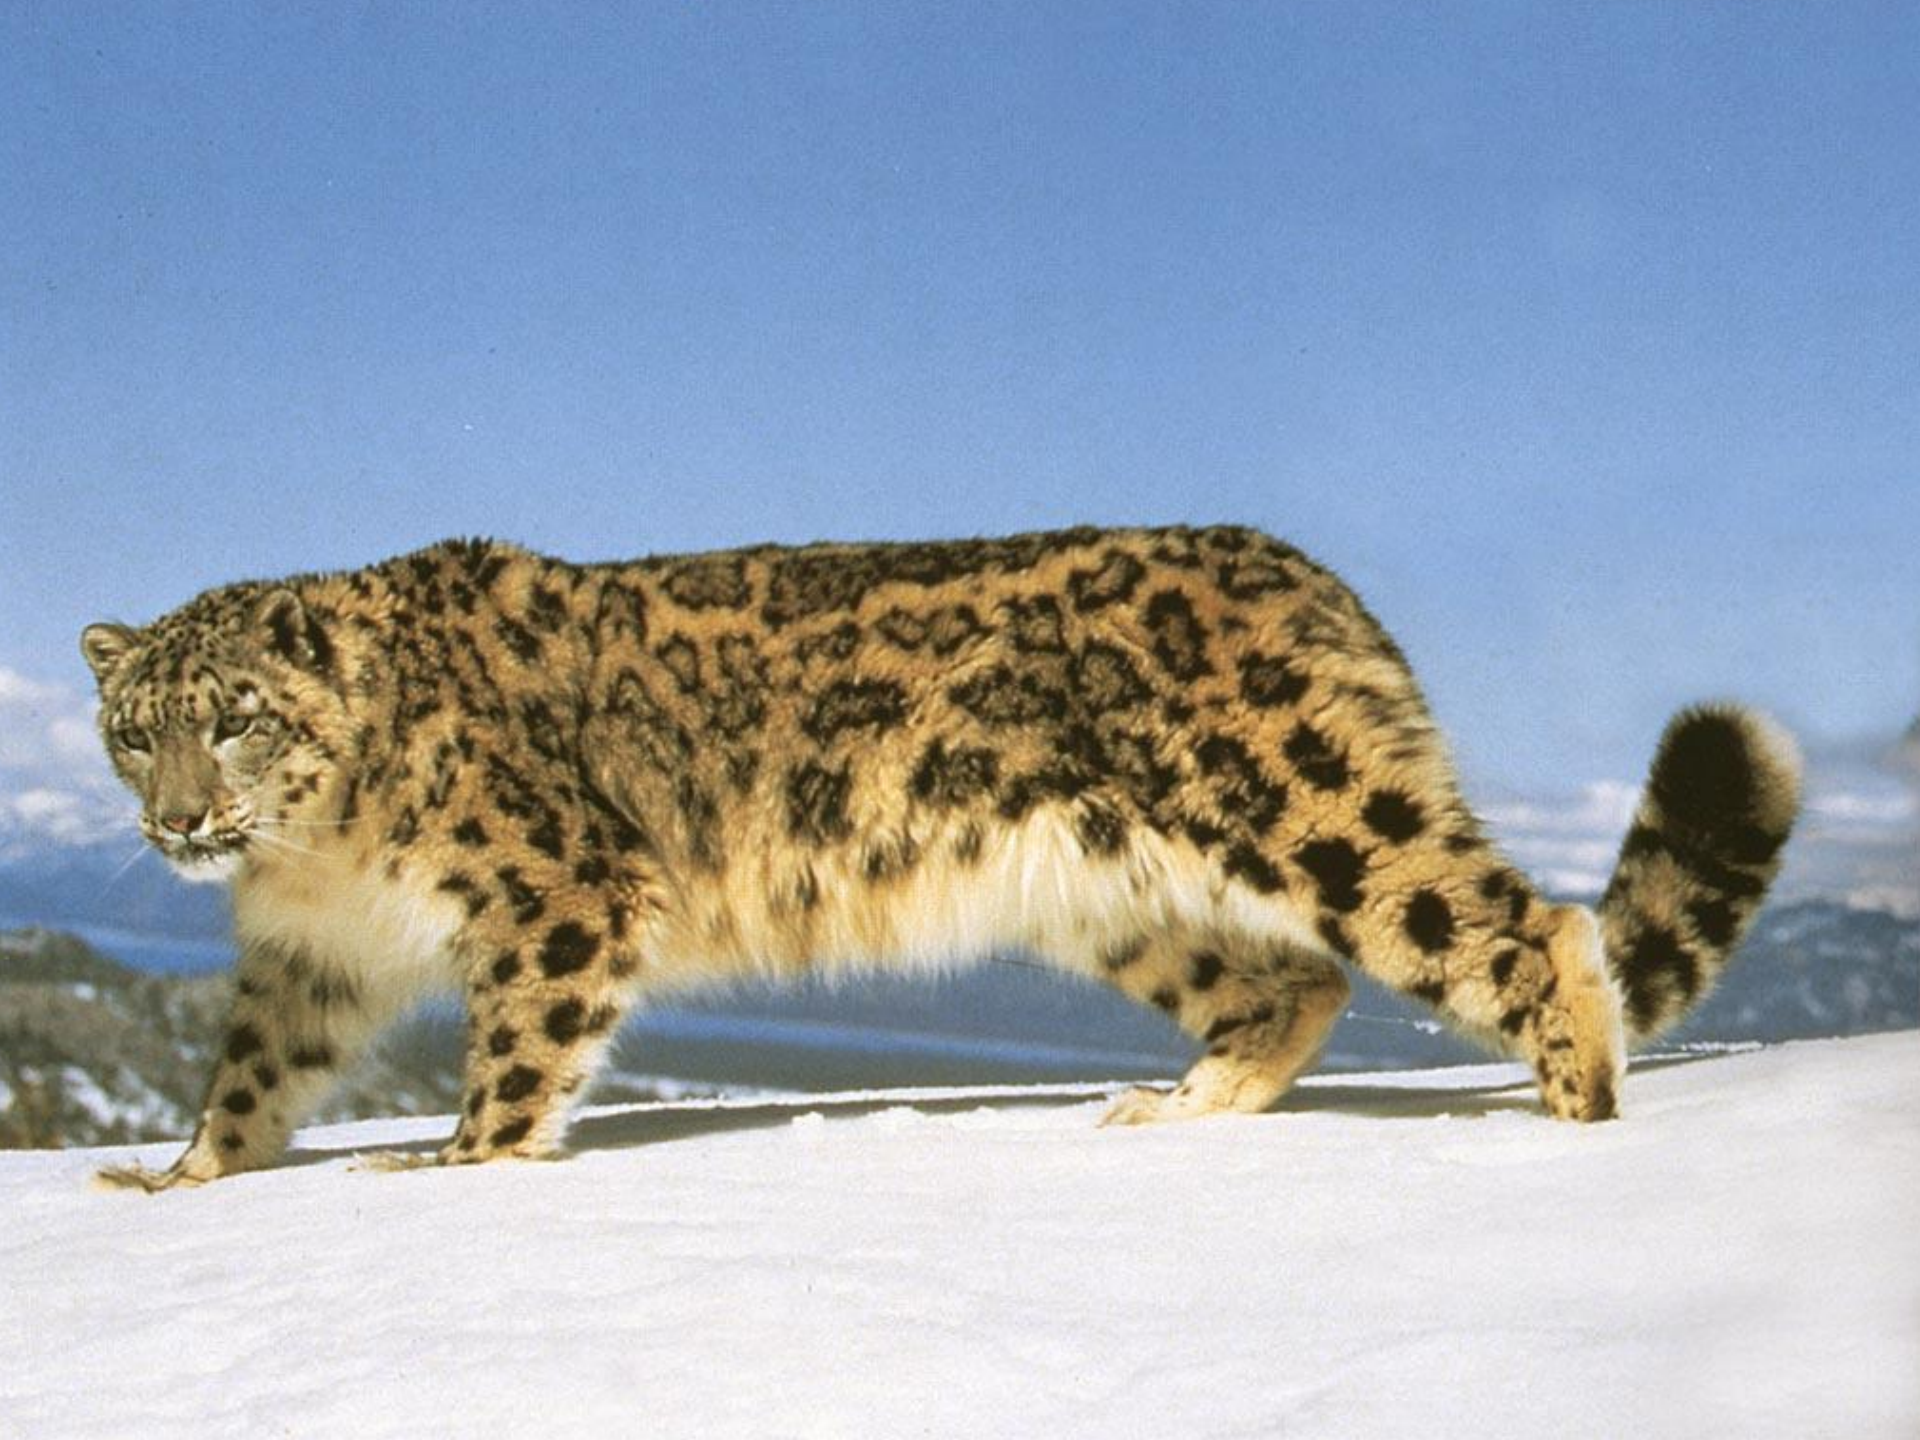

Снежный барс

**Снежный барс́ (ирбис) –
крупное хищное
млекопитающее с очень
длинным хвостом.**

**Достигает в длину 200-230
см (с хвостом), весит до 55
кг. Численность ирбиса
катастрофически мала.**

A snow leopard is shown resting in a rocky, mountainous environment. The leopard is the central focus, with its distinctive spotted fur and white underbelly visible. It is surrounded by large, dark rocks and some sparse vegetation. The background is slightly blurred, emphasizing the leopard. The overall tone is natural and somewhat somber, reflecting the endangered status of the species.

По приблизительным оценкам, в мире обитает от 2000 до 4000 снежных барсов, в России их не более 100. Барс занесен в Международную Красную Книгу как исчезающий вид.

**Барс может
перепрыгнуть через
расщелину между
скалами.**

**Практически все
встречи со зверем
случайны. Барсы не
нападают на людей,
но и не особенно их**

**Дикие козлы и
бараны -
основная
добыча барсов**

Сейчас в зоопарках мира содержится более 500 снежных барсов, ежегодно рождается около 40 малышей, выживают немногим более 20. В послевоенные годы в Ленинградском зоопарке в разные периоды жили 20 барсов. Из них семеро здесь родились, выжило 5. Последний

**Зимняя Олимпиада
2014 года пройдёт в
России в городе
Сочи.**

sochi.ru
2014 

**Символом
Олимпиады
выбрали снежного
барса**

Снежный барс (ирбис)