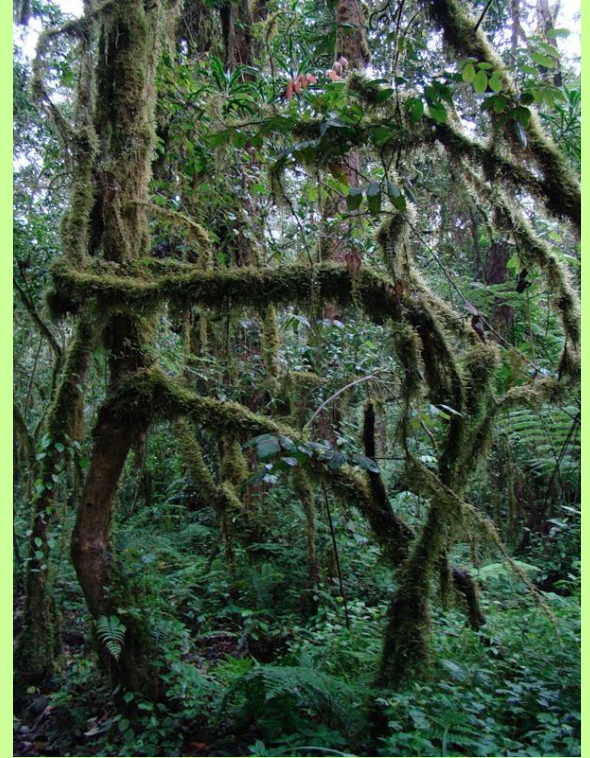

Растения тропического леса.

В нижних ярусах тропического леса сумрачно, жарко и душно, как в теплице. Стволы деревьев обвиты деревянистыми и травянистыми лианами, которые врезаются в кору опорного дерева и в конце концов уничтожают его. На стволах и листьях деревьев паразитируют папоротники, орхидеи, лишайники. Растения влажного тропического леса сбрасывают листву в разное время, иногда до 6 раз в году.