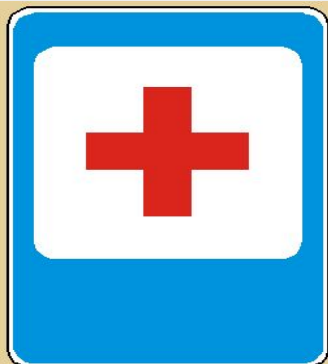

Прямоугольник
синего цвета,
Белый квадратик
внутри,
Нам сообщает про
то и про это,
Ты на картинку
смотри!

Пункт питания

Погоди, дружок
немножко!
Видишь – вилка, видишь
– ложка!
Мы не будем торопиться,
Здесь мы можем
подкрепиться!
До чего же знак
приятный,
Ждет обед наш
ароматный!

в пути

Заболевшего спасти!

Телефон

Если нужно
позвонить
Вам в дороге
срочно,
Этот знак на
телефон
Вам укажет точно.

Нам необходимы...

СВЕТОФОР.

Пешеходный переход –
ЗЕБРА.

Соблюдайте правила