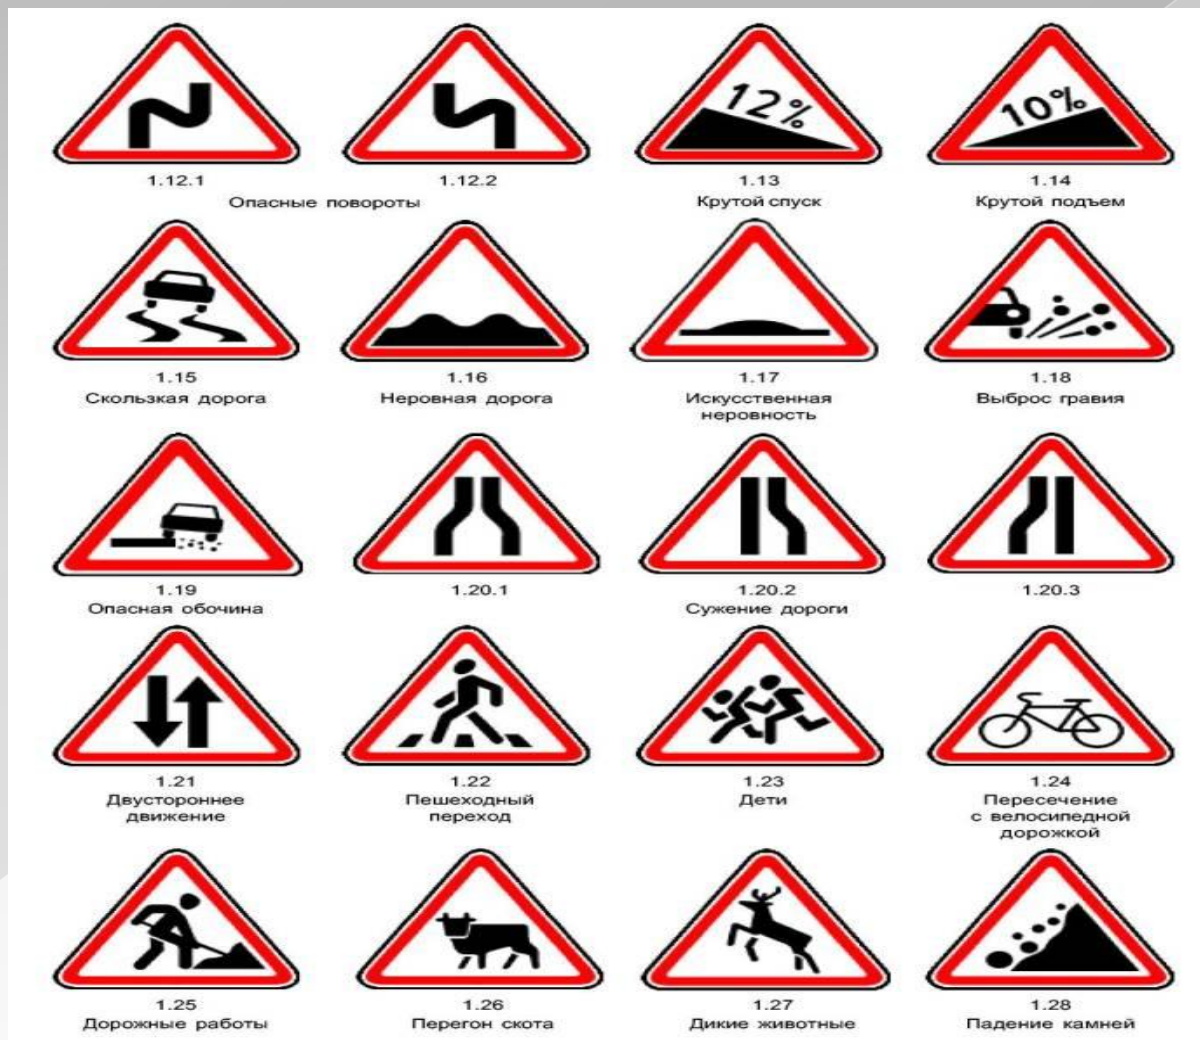

Учим дорожные знаки

развивающая игра

Виды дорожных знаков.

Предупреждающие
знаки.

Запрещающие знаки

Информационные
знаки

Предупреждающие знаки.

Железнодорожный переезд

Треугольный
этот знак
Понимай,
водитель, так:
Здесь железная
дорога,
Ты притормози
немного!
Вот шлагбаум
опустили,
Чтобы поезд
пропустили.

Дорожные работы

Ремонтировать
шоссе
Нужно
обязательно!
Знак вас просит,
чтобы все
Ехали
внимательно.

ДЕТИ

Стоп,
водитель!
Тормози!
Школа где-то
тут вблизи,
Лагерь или
детский сад!
Берегите
жизнь ребят.

Пешеходный переход

Пешеходный
переход,

Здесь хозяин —

пешеход!

Пешехода

пропусти,

Не мешай ему идти!

Запрещающие знаки.

Белый круг с
каемкой красной-
Запрещает что-то,
ясно?
Перед нами – знак
запрета,
Навсегда запомни
это!

Движение пешеходов запрещено.

Пешеход, замедли
ход,

Стой, дружище-
пешеход!