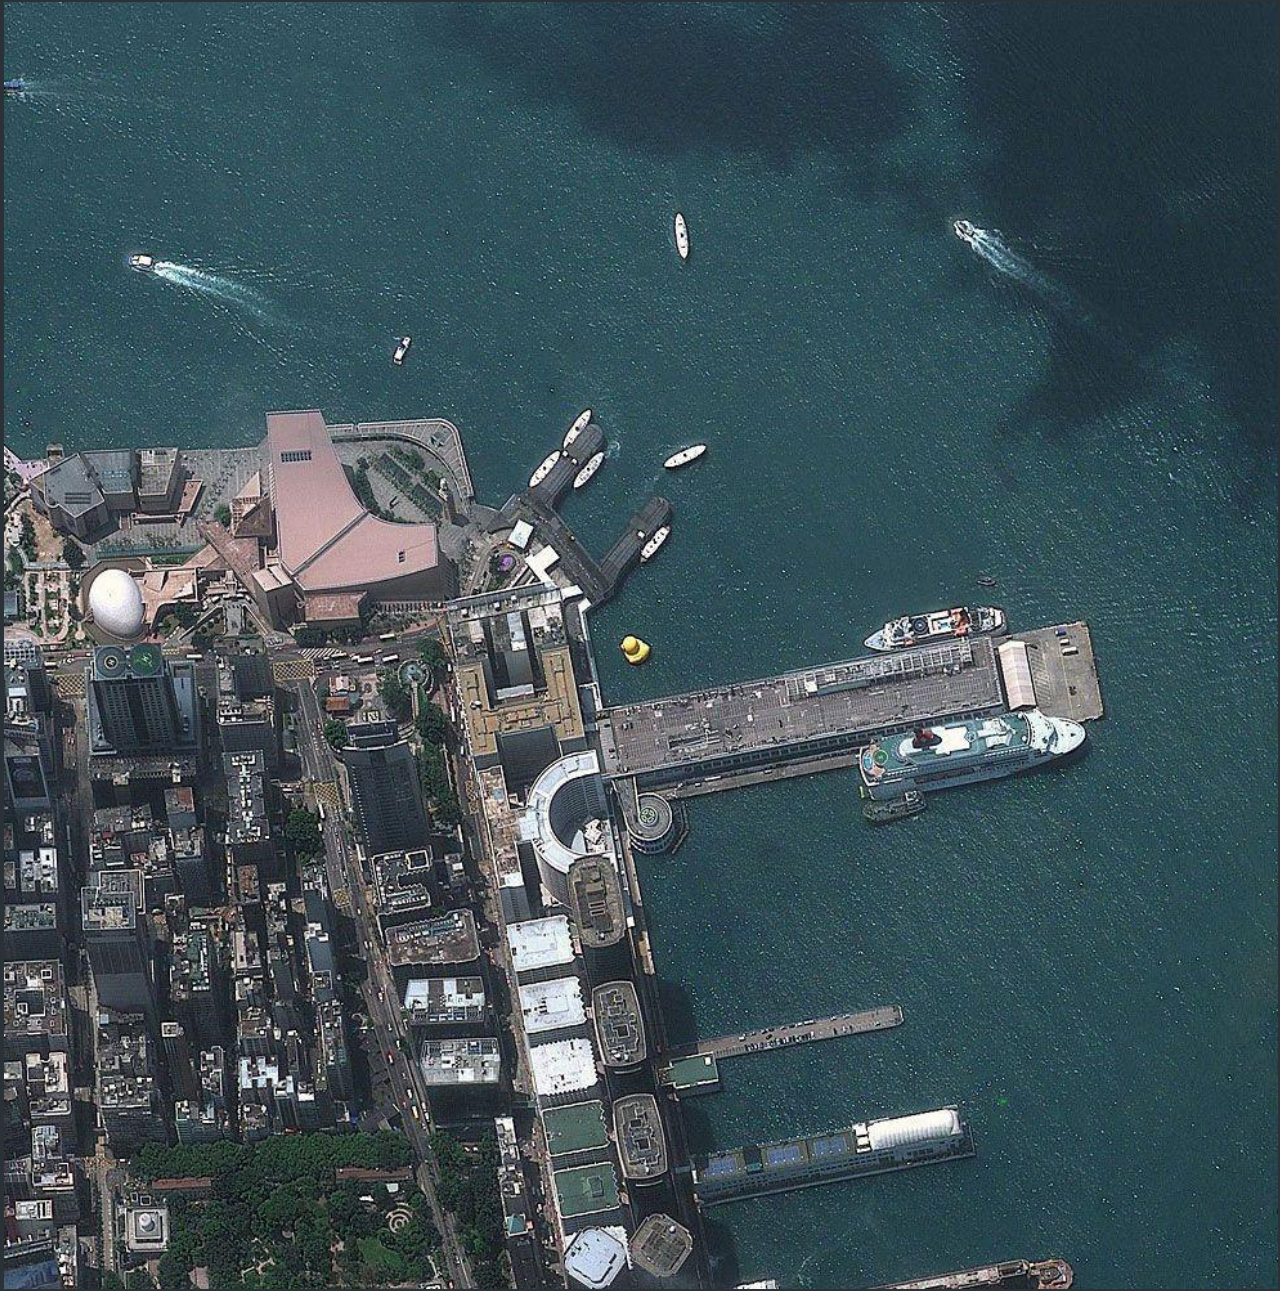

СПУТНИКОВА Я ФОТОСЪЕМКА

Подготовил: Николаев Константин, 11 Г

2014, г. Мыски

**Первая фотография Земли из космоса.
Суборбитальная ракета V-2, 24 октября 1946 г. США**

**Фотография Земли из
космоса.
«Эксплорер-6», 14 августа
1959 г. США**

**Обратная сторона Луны.
«Луна-3», 6 октября 1959 г.
СССР**

**Ручная съемка Земли. Герман Титов.
«Восток-2», 6 августа 1961 г. СССР**

**«Восход земли», 24 декабря 1968.
«Аполлон-8»**

«Синий мрамор», 7 декабря 1972. «Аполлон-17»

©2010 Google

Image © 2011 GeoEye

Дата съёмки: 6.29.2010

37°16'17.08"С; 115°47'53.85"З; Высота над уровнем моря: 1346 м; камеры над уровнем моря: 15.58 км

N

Image ©2011 Getmapping plc

Google

Дата съемки: 1-1-2007