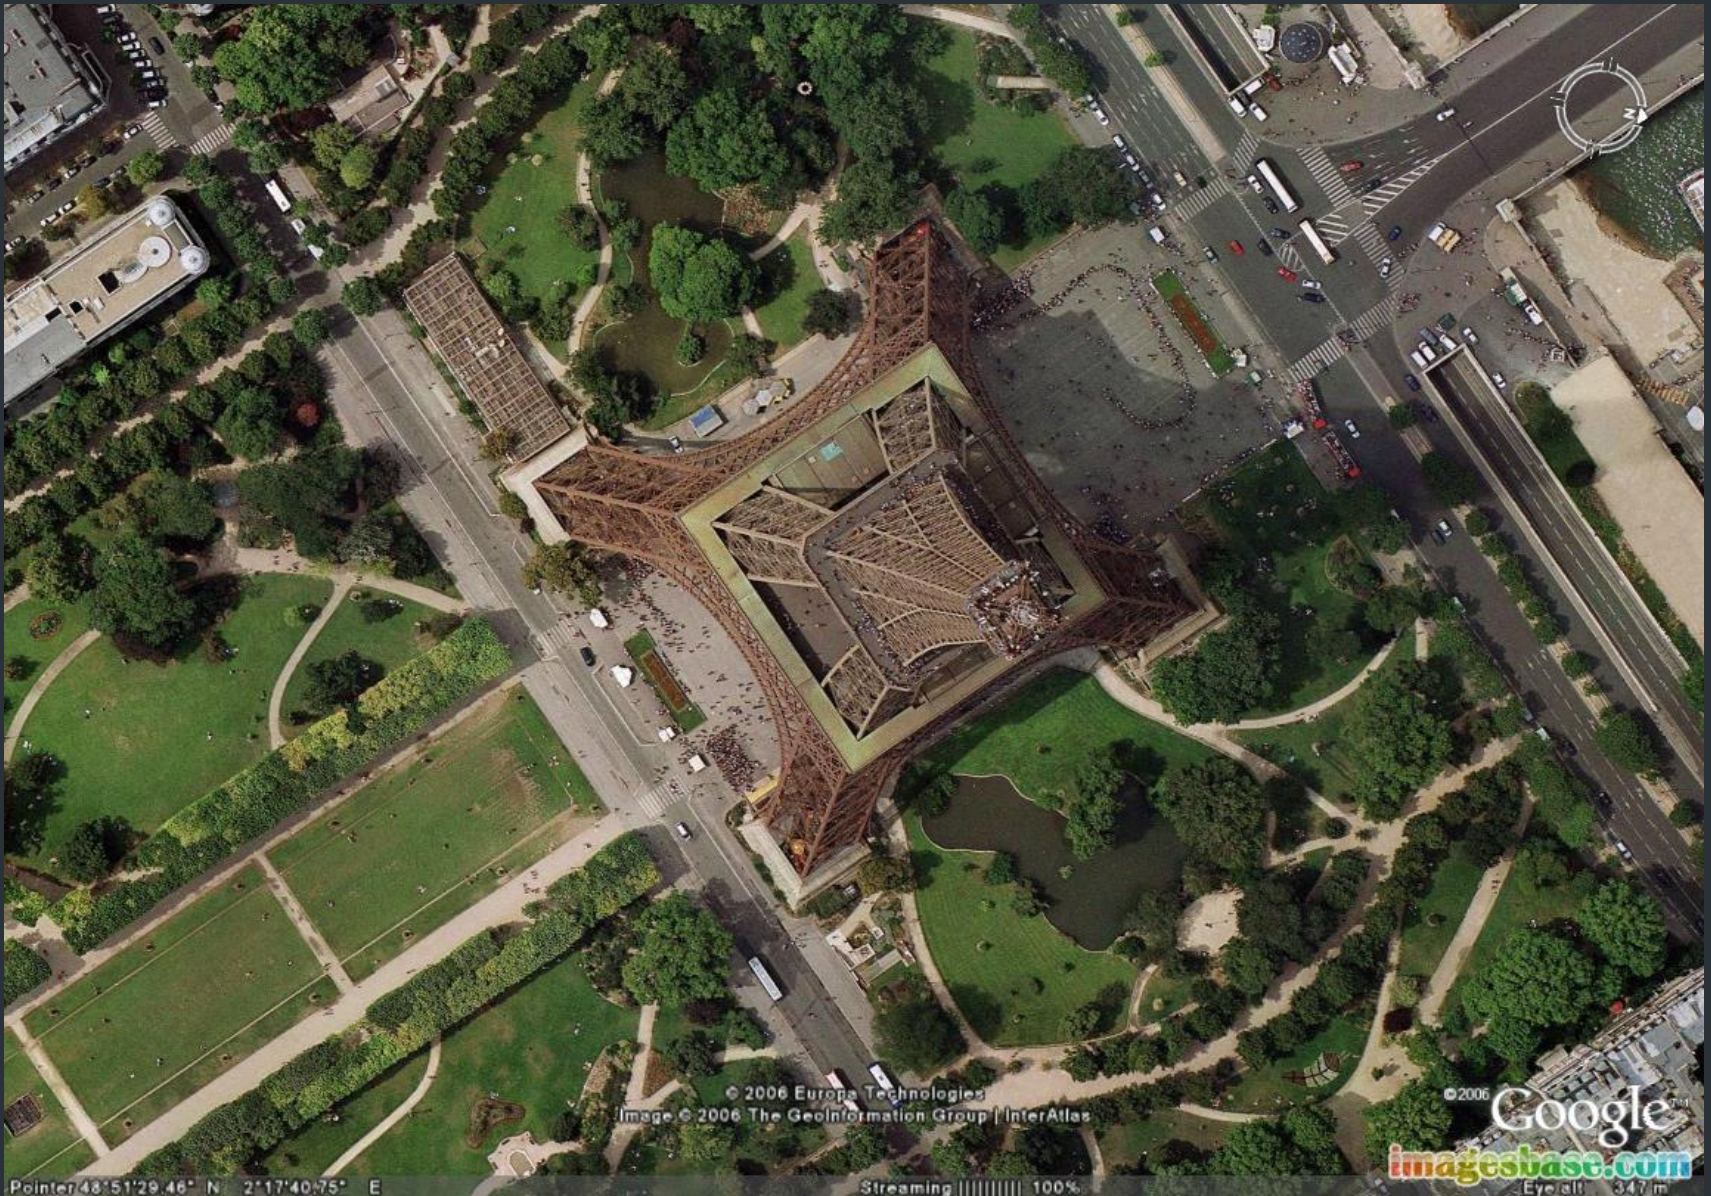

© 2006 Europa Technologies
Image © 2006 The GeoInformation Group | InterAtlas

©2006
Google
imagesbase.com
Eyeall 347m

Pointer 48°51'29.46" N 117°40'75" E

Streaming ||||| 100%