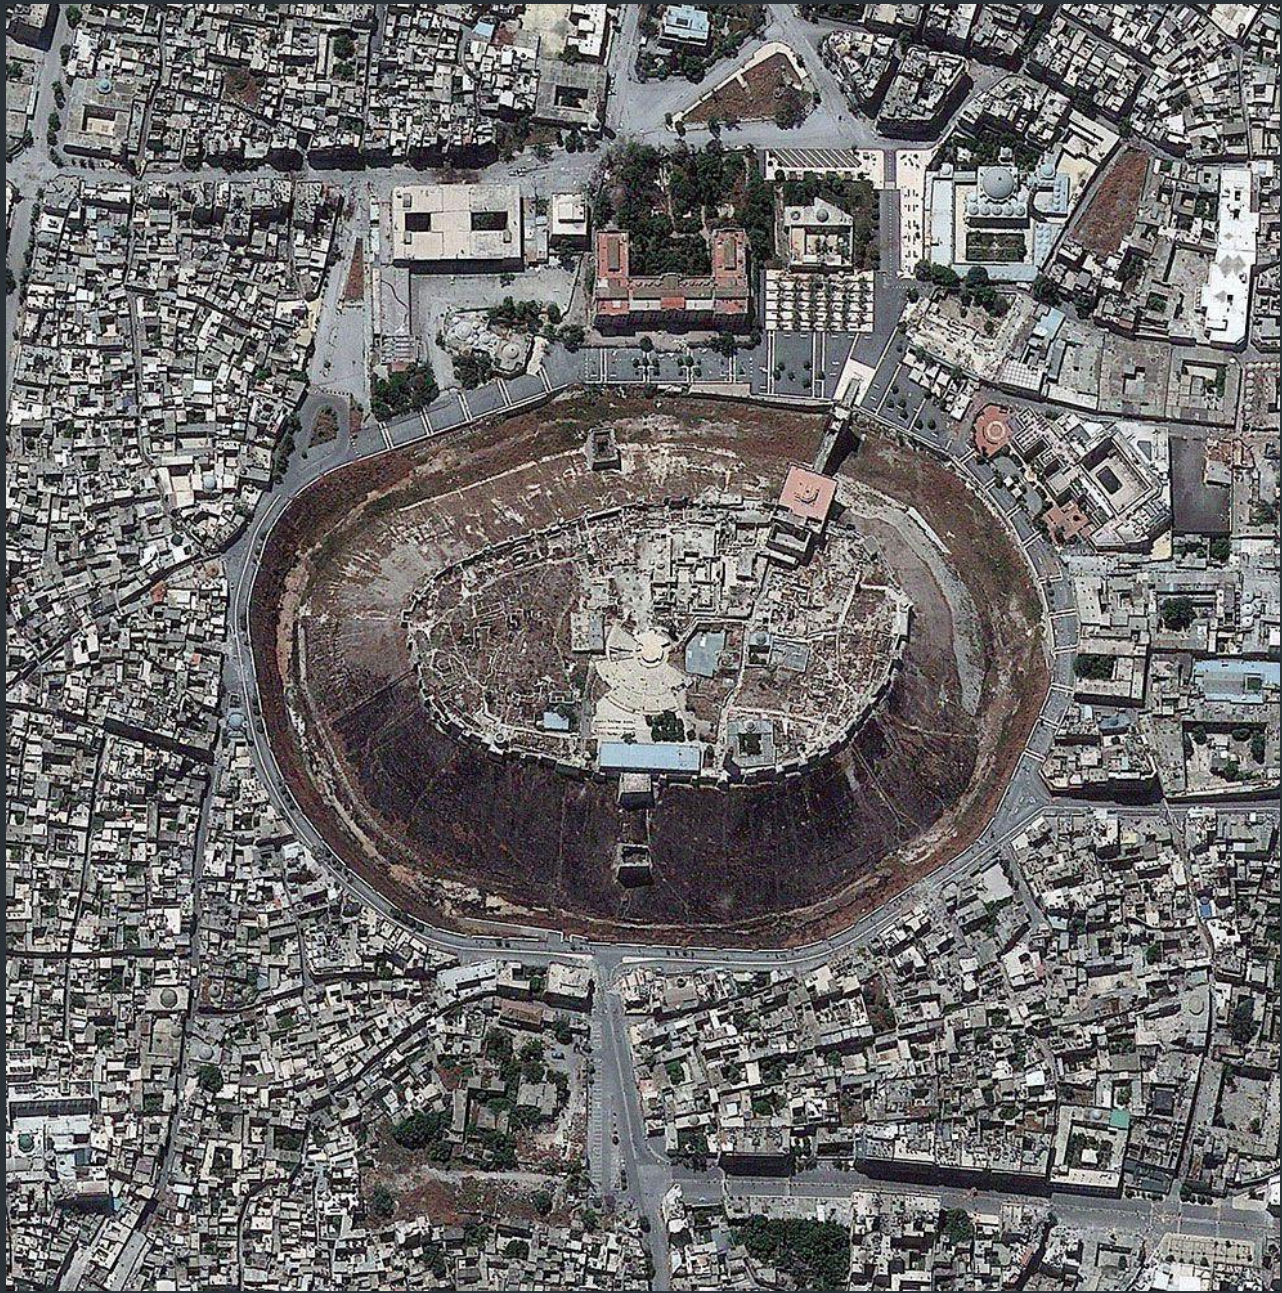

СПУТНИКОВА Я ФОТОСЪЕМКА

Подготовил: Николаев Константин, 11 Г

2014, г. Мыски

**Первая фотография Земли из космоса.
Суборбитальная ракета V-2, 24 октября 1946 г. США**

**Фотография Земли из
космоса.
«Эксплорер-6», 14 августа
1959 г. США**

**Обратная сторона Луны.
«Луна-3», 6 октября 1959 г.
СССР**

**Ручная съемка Земли. Герман Титов.
«Восток-2», 6 августа 1961 г. СССР**

**«Восход земли», 24 декабря 1968.
«Аполлон-8»**

«Синий мрамор», 7 декабря 1972. «Аполлон-17»

©2010 Google

Image © 2011 GeoEye

Дата съёмки: 6.29.2010

37°16'17.08"С; 115°47'53.85"З; Высота над уровнем моря: 1346 м; камеры над уровнем моря: 15.58 км

N

Image ©2011 Getmapping plc

Google

Дата съемки: 1-1-2007

2002

51°25'34.72"С 1°48'42.49"З Высота над уровнем моря: 160 м:ота камеры над уровнем моря

371 м

Нажмите, чтобы просмотреть исторические фотографии 1997 года.

Image © 2011 AeroWest
© 2011 PPWK
© 2011 Geocentre Consulting
© 2011 Tele Atlas