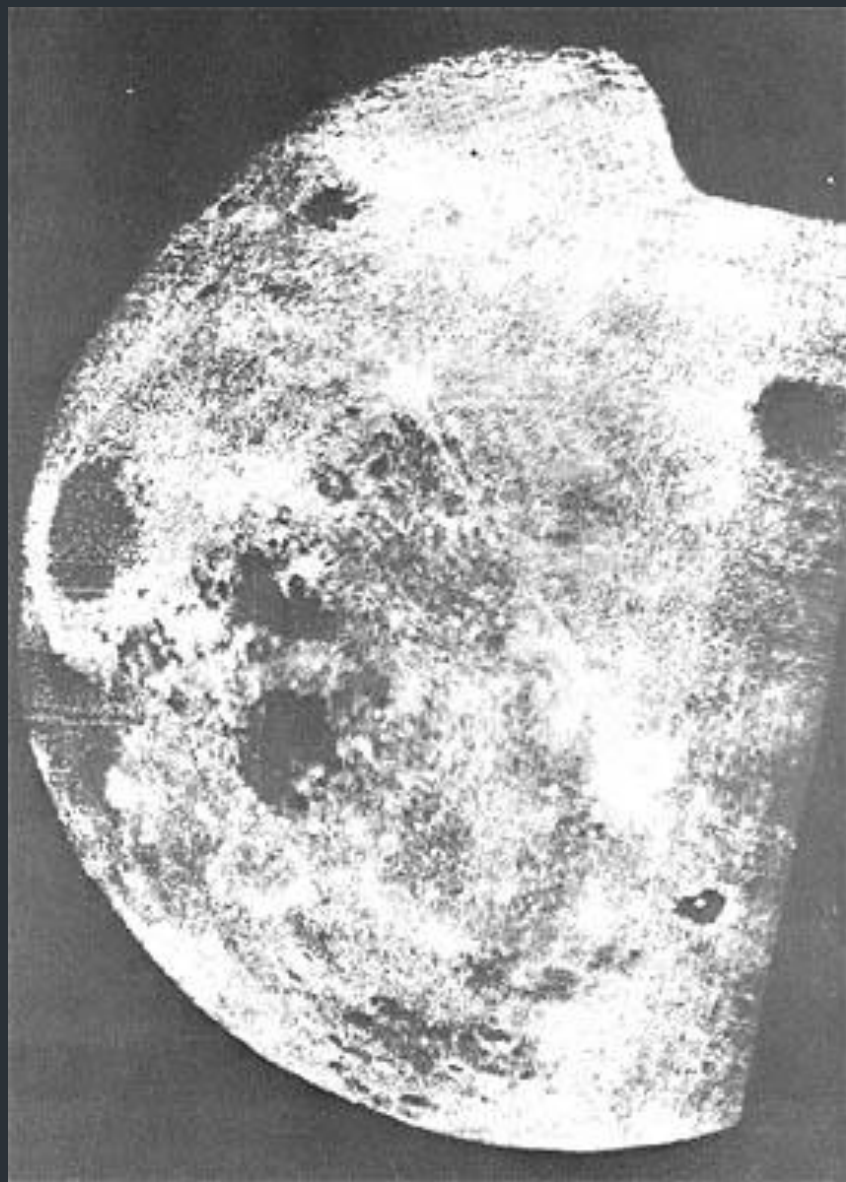

СПУТНИКОВА Я ФОТОСЪЕМКА

Подготовил: Николаев Константин, 11 Г

2014, г. Мыски

**Первая фотография Земли из космоса.
Суборбитальная ракета V-2, 24 октября 1946 г. США**

**Фотография Земли из
космоса.
«Эксплорер-6», 14 августа
1959 г. США**

**Обратная сторона Луны.
«Луна-3», 6 октября 1959 г.
СССР**

**Ручная съемка Земли. Герман Титов.
«Восток-2», 6 августа 1961 г. СССР**

**«Восход земли», 24 декабря 1968.
«Аполлон-8»**

«Синий мрамор», 7 декабря 1972. «Аполлон-17»