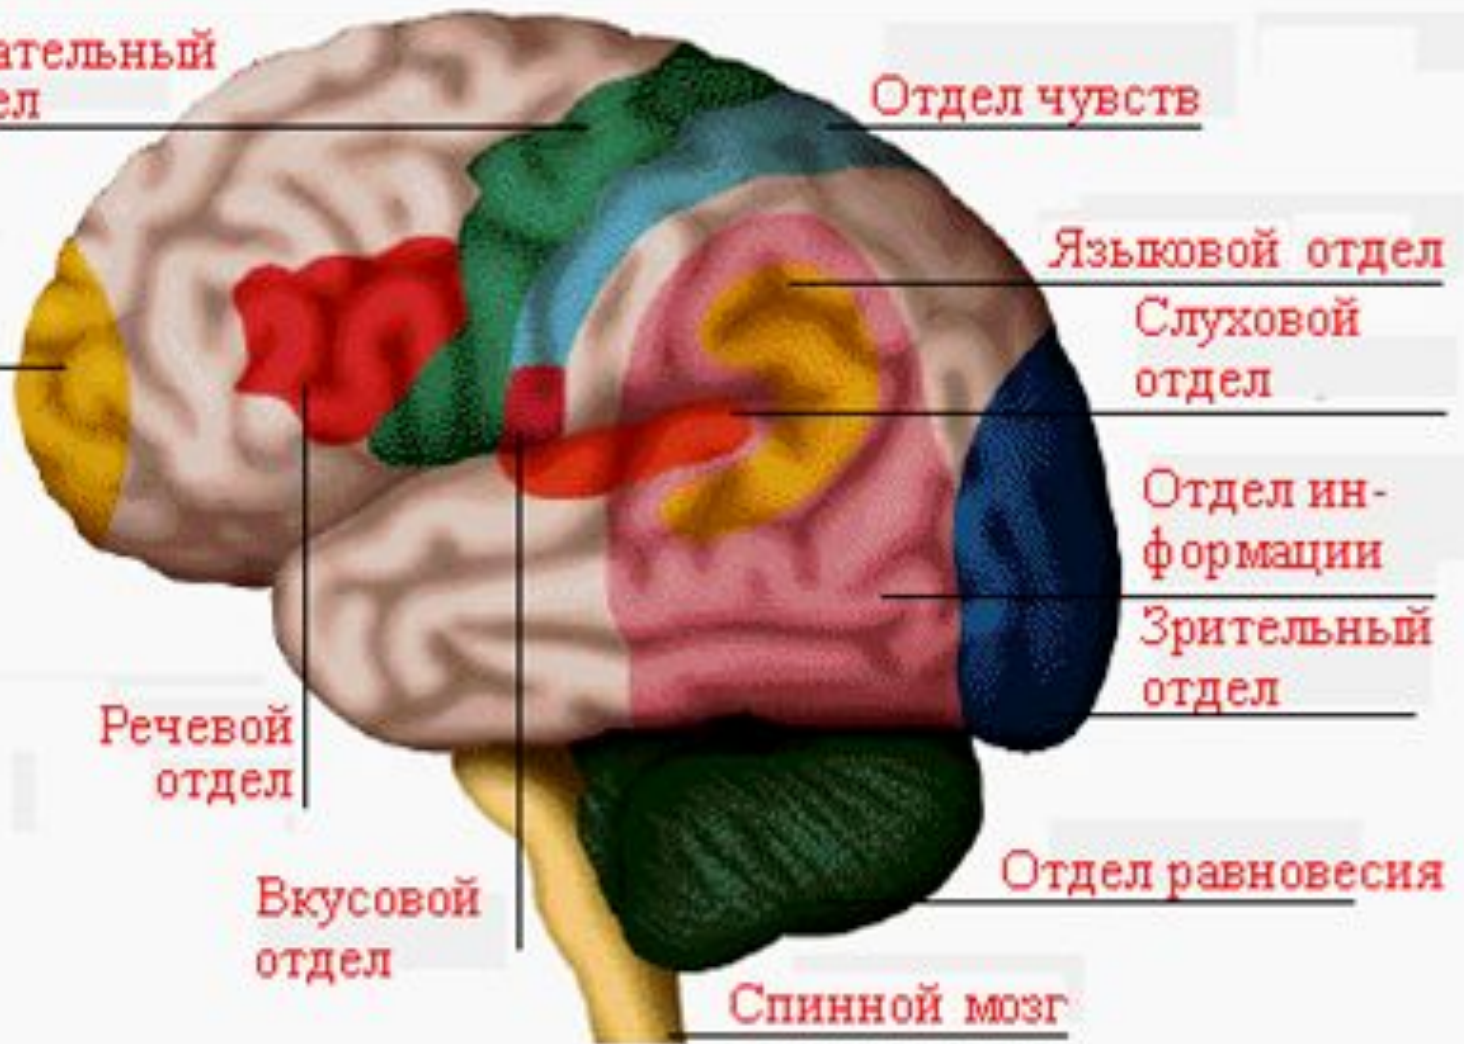

Двигательный
отдел

Отдел чувств

Отдел
эмоций

Языковой отдел

Слуховой
отдел

Отдел ин-
формации

Зрительный
отдел

Речевой
отдел

Вкусовой
отдел

Отдел равновесия

Спинной мозг