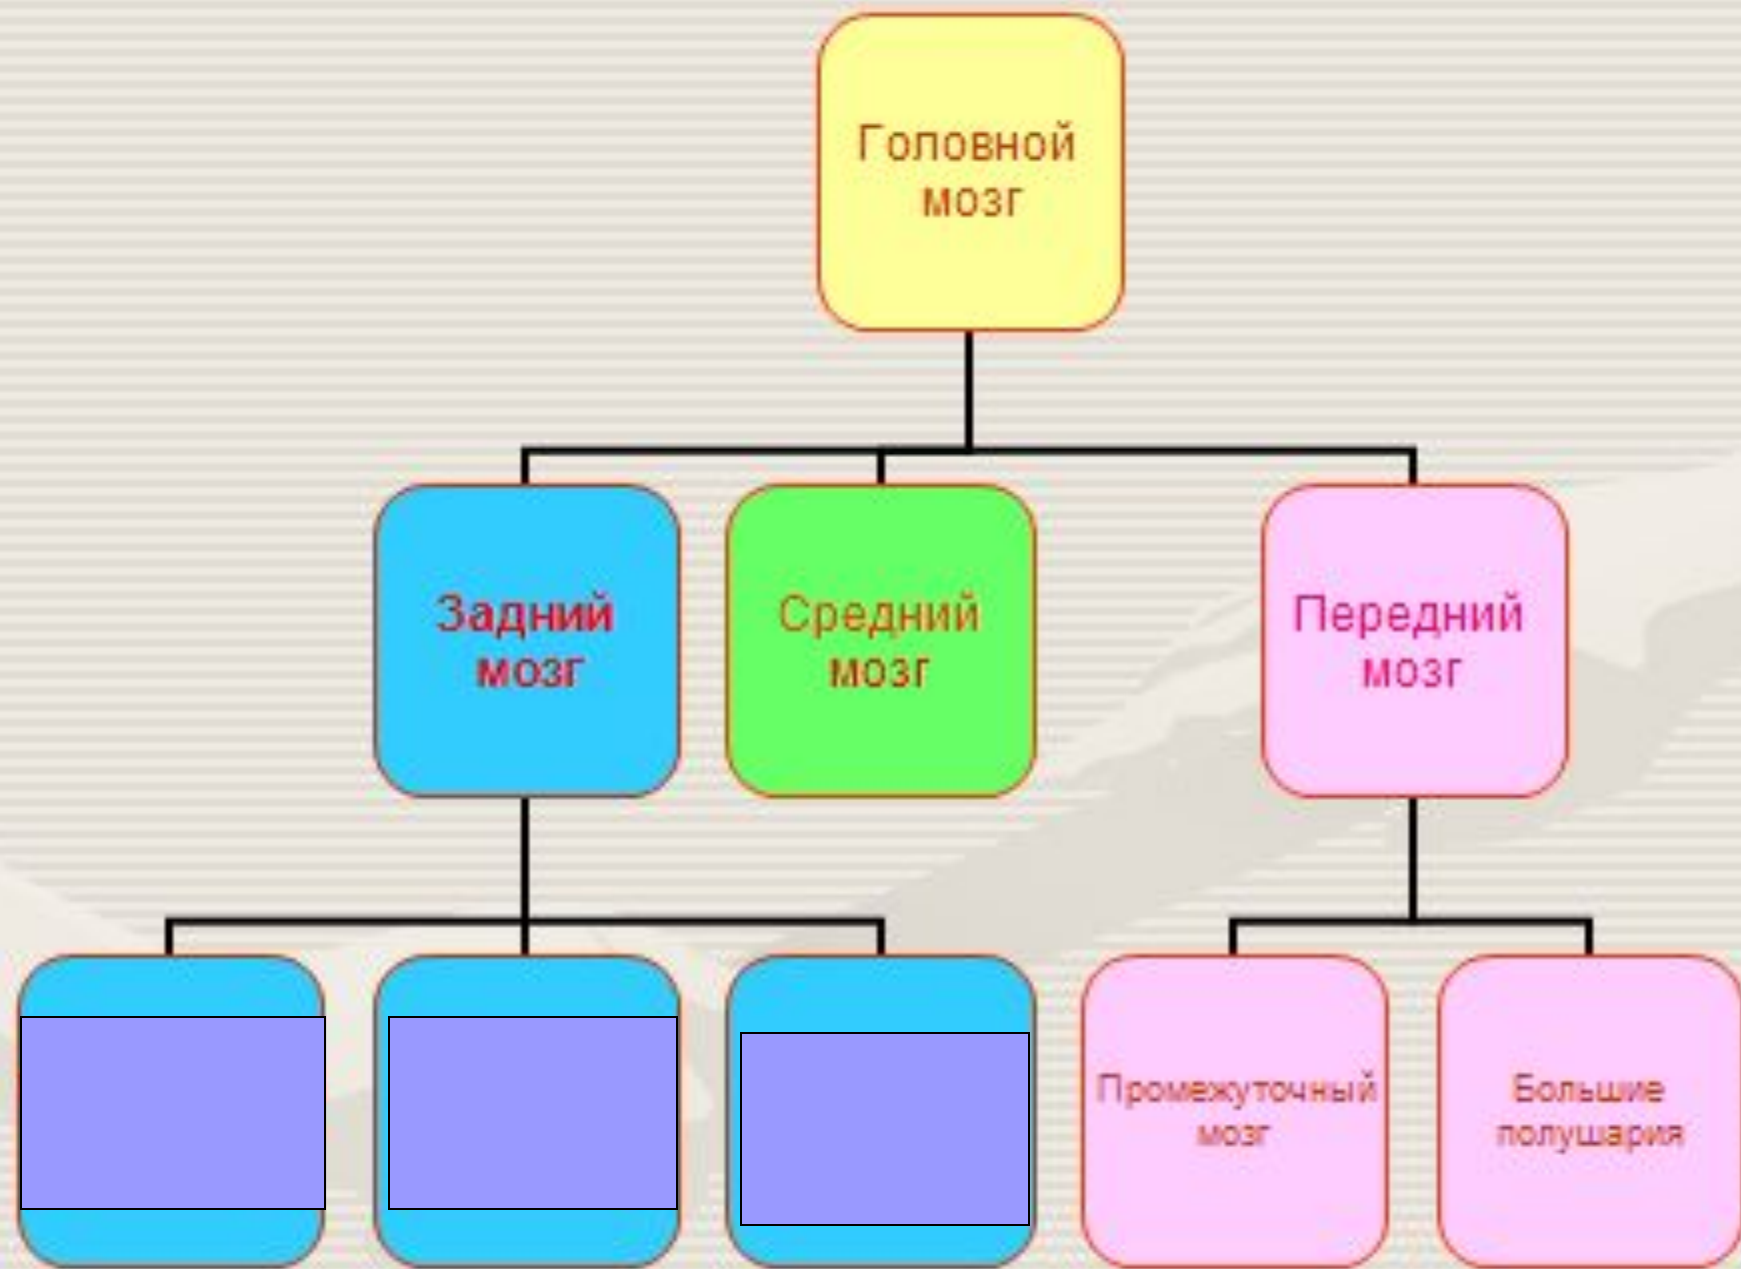

Строение и функции переднего мозга

▶ ГОЛОВНОЙ МОЗГ СОСТОИТ ИЗ

Передней,
задней, средней
частей

.....

▶ передний мозг состоит из

Промежуточного
мозга и полушарий
большого мозга

....

▶ задний мозг состоит из ...

Продолговатого
мозга, мозжечка
и моста

Полушария большого мозга

4 доли :
лобная,
теменная,
затылочная и
височная.

Двигательный
отдел

Отдел чувств

Отдел
эмоций

Языковой отдел

Слуховой
отдел

**кроссворд: рефлекс, мозжечок,
гипоталамус, нейрон, аксон, тело,
дендрит, ствол**