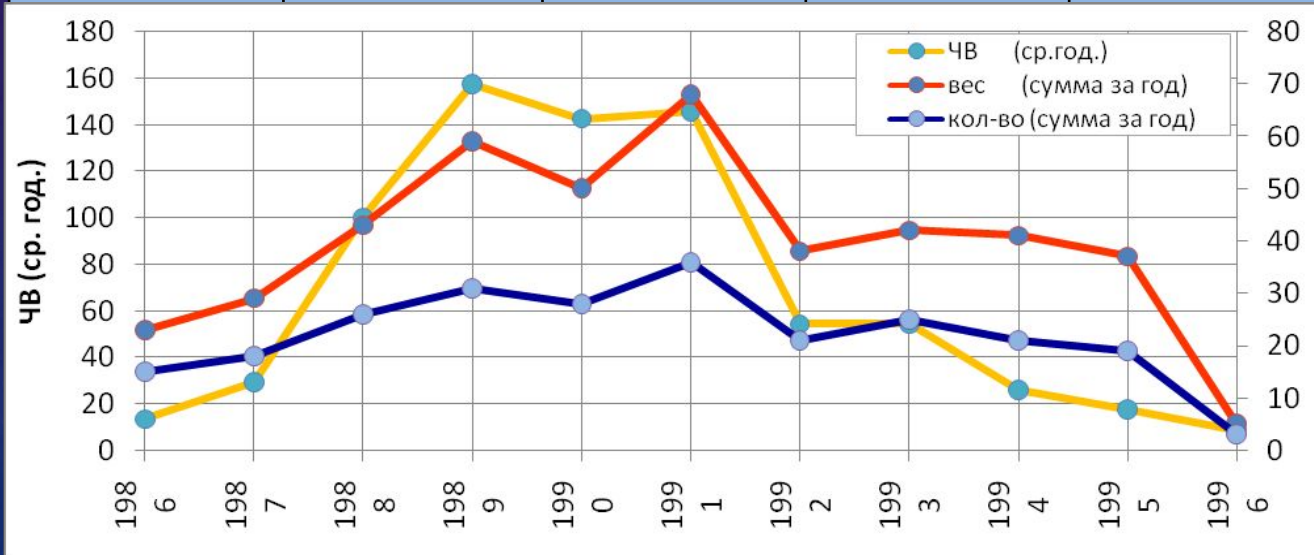

РИС. 1. ДИНАМИКА СРЕДНЕМЕСЯЧНЫХ ЗНАЧЕНИЙ ЧИСЕЛ ВОЛЬФА С 1974 ПО 2013 ГГ. И ЦЕНЫ ЗА БАРРЕЛЬ НЕФТИ МАРКИ BRENT

РИС. 2. ДИНАМИКА СРЕДНЕМЕСЯЧНЫХ ЗНАЧЕНИЙ ЧИСЕЛ ВОЛЬФА С 1900 ПО 2013 ГОД

Рис. 3. Этапы по А.Л. Чижевскому

Этап цикла	22-й цикл солнечной активности	вес (сумма за год)	кол-во (сумма за год)	ЧВ (ср. год.)
Минимум	1986	23	15	13
Подъем	1987	29	18	29
	1988	43	26	100
Максимум	1989	59	31	158
	1990	50	28	143
	1991	68	36	146
Спад	1992	38	21	54
	1993	42	25	55
	1994	41	21	26
Минимум	1995	37	19	18
	1996	5	3	9