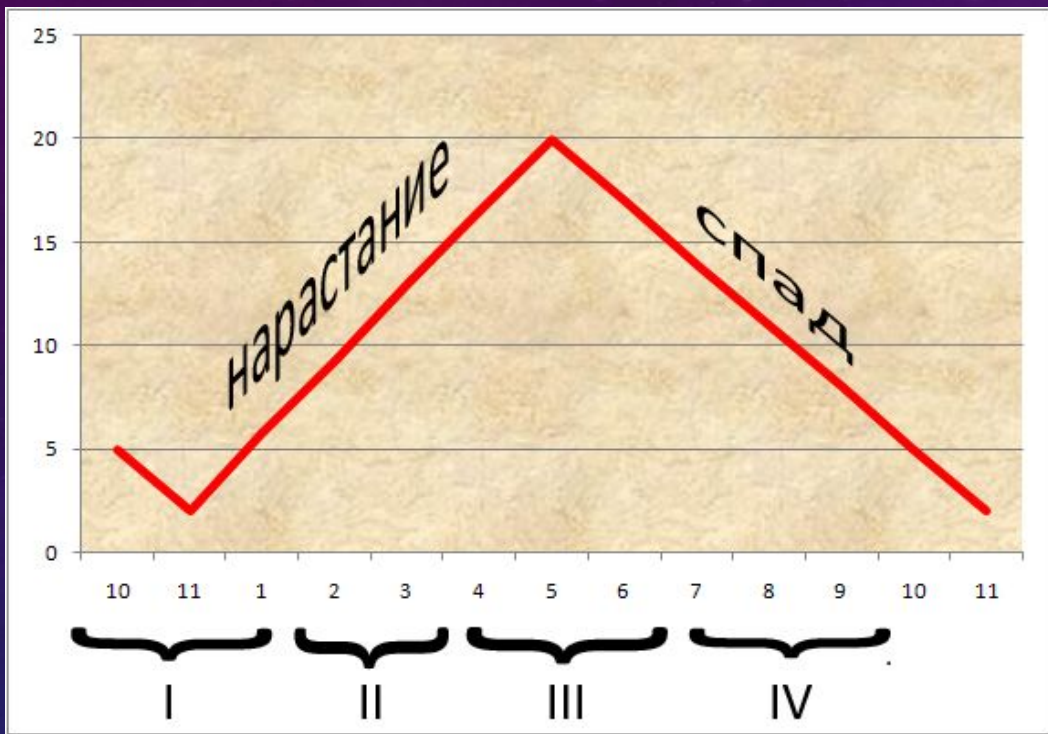

РИС. 1. ДИНАМИКА СРЕДНЕМЕСЯЧНЫХ ЗНАЧЕНИЙ ЧИСЕЛ ВОЛЬФА С 1974 ПО 2013 ГГ. И ЦЕНЫ ЗА БАРРЕЛЬ НЕФТИ МАРКИ BRENT

РИС. 2. ДИНАМИКА СРЕДНЕМЕСЯЧНЫХ ЗНАЧЕНИЙ ЧИСЕЛ ВОЛЬФА С 1900 ПО 2013 ГОД

Рис. 3. Этапы по А.Л. Чижевскому

Этап цикла	22-й цикл солнечной активности	вес (сумма за год)	кол-во (сумма за год)	ЧВ (ср. год.)
Минимум	1986	23	15	13
Подъем	1987	29	18	29
	1988	43	26	100
Максимум	1989	59	31	158
	1990	50	28	143
	1991	68	36	146
Спад	1992	38	21	54
	1993	42	25	55
	1994	41	21	26
Минимум	1995	37	19	18
	1996	5	3	9

ГРАФИК СУММАРНОЙ ДИНАМИКИ СОЛНЕЧНОЙ АКТИВНОСТИ И СОЦИОПОЛИТИЧЕСКИХ СОБЫТИЙ