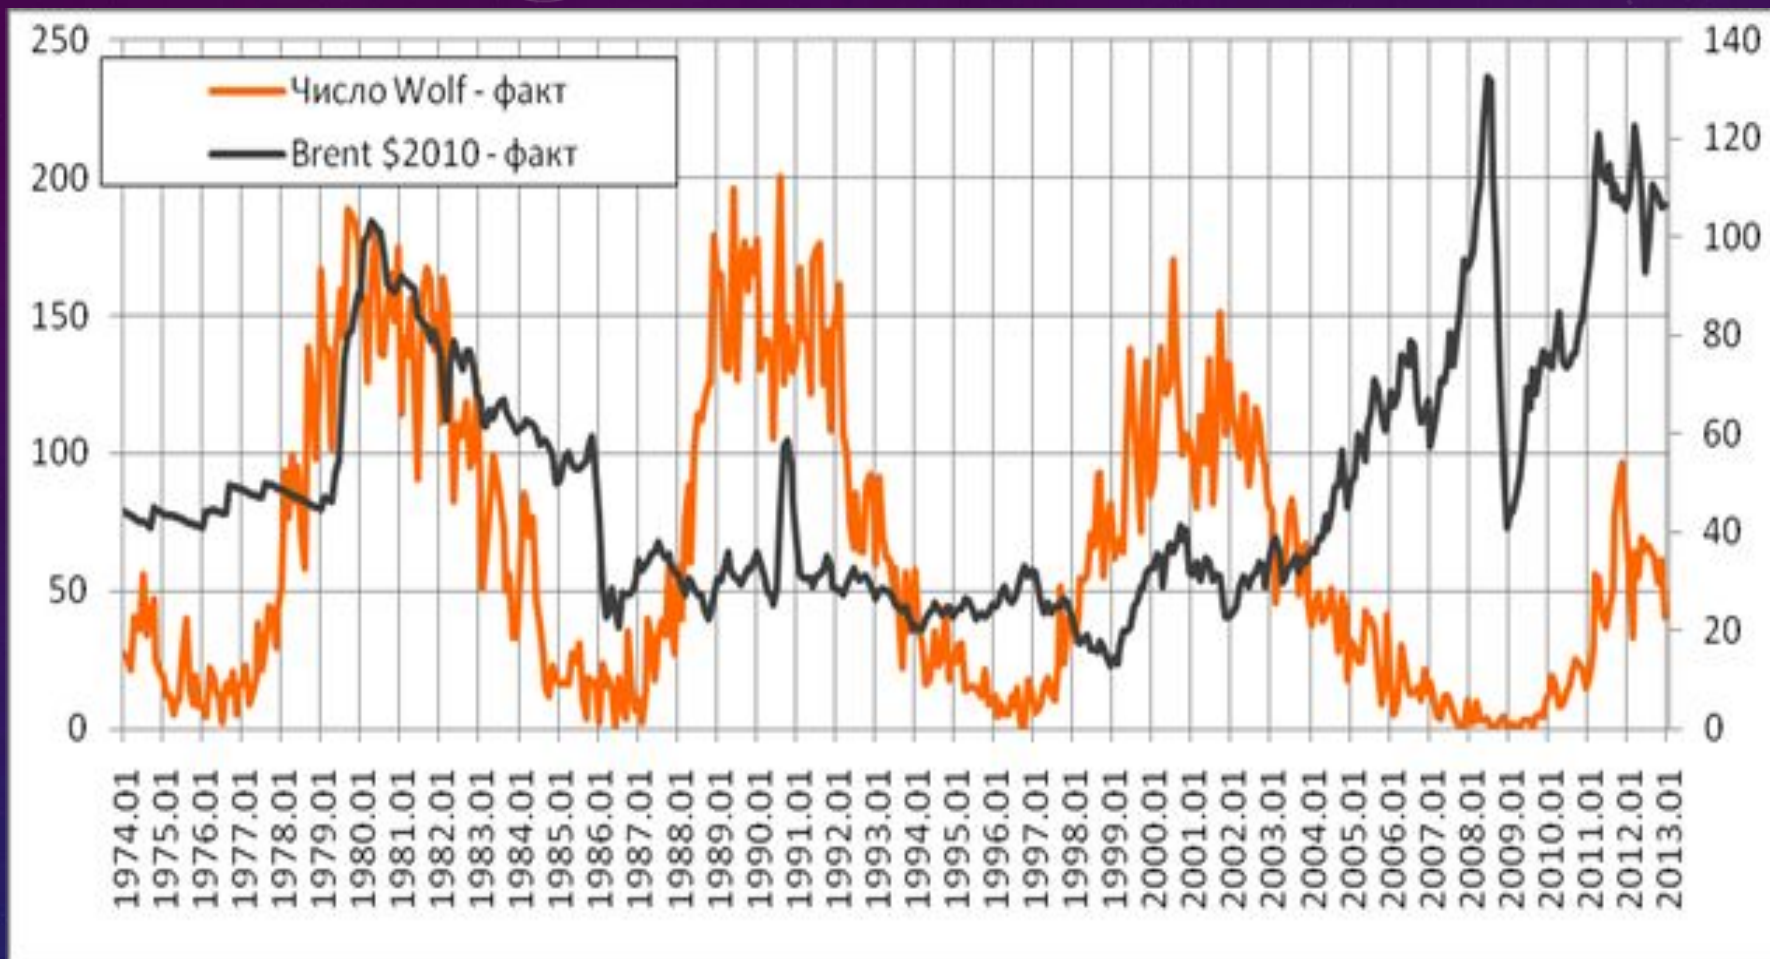

# ВЛИЯНИЕ СОЛНЕЧНОЙ АКТИВНОСТИ НА СОЦИАЛЬНЫЕ ПРОЦЕССЫ

**А.Л. ЧИЖЕВСКИЙ** - СОВЕТСКИЙ  
БИОФИЗИК, УЧЕНЫЙ, МЫСЛИТЕЛЬ,  
ОСНОВОПОЛОЖНИК  
ГЕЛИОБИОЛОГИИ,  
АЭРОИОНИФИКАЦИИ,  
ЭЛЕКТРОГЕМОДИНАМИКИ, ПОЭТ,  
ХУДОЖНИК, ФИЛОСОФ

РИС. 1. ДИНАМИКА СРЕДНЕМЕСЯЧНЫХ ЗНАЧЕНИЙ ЧИСЕЛ ВОЛЬФА С 1974 ПО 2013 ГГ. И ЦЕНЫ ЗА БАРРЕЛЬ НЕФТИ МАРКИ BRENT

РИС. 2. ДИНАМИКА СРЕДНЕМЕСЯЧНЫХ ЗНАЧЕНИЙ ЧИСЕЛ ВОЛЬФА С 1900 ПО 2013 ГОД

Рис. 3. Этапы по А.Л. Чижевскому

Этап цикла	22-й цикл солнечной активности	вес (сумма за год)	кол-во (сумма за год)	ЧВ (ср. год.)
Минимум	1986	23	15	13
Подъем	1987	29	18	29
	1988	43	26	100
Максимум	1989	59	31	158
	1990	50	28	143
	1991	68	36	146
Спад	1992	38	21	54
	1993	42	25	55
	1994	41	21	26
Минимум	1995	37	19	18
	1996	5	3	9

ГРАФИК СУММАРНОЙ ДИНАМИКИ СОЛНЕЧНОЙ АКТИВНОСТИ И СОЦИОПОЛИТИЧЕСКИХ СОБЫТИЙ