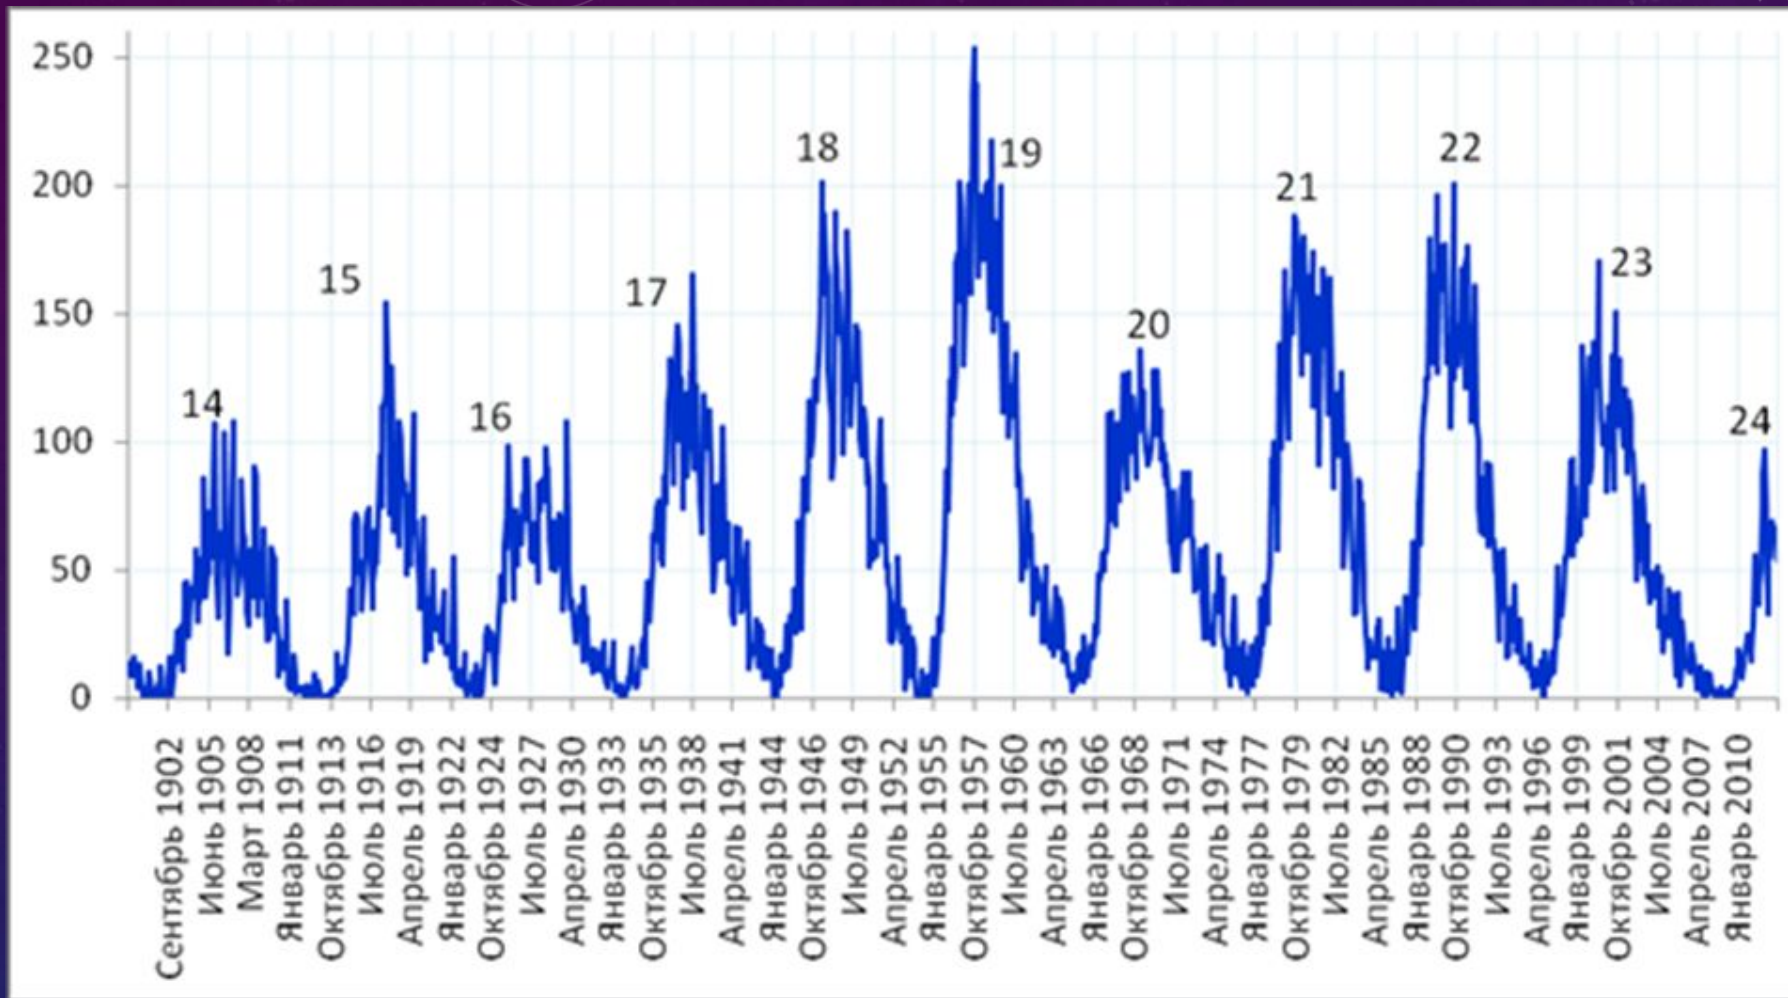

РИС. 1. ДИНАМИКА СРЕДНЕМЕСЯЧНЫХ ЗНАЧЕНИЙ ЧИСЕЛ ВОЛЬФА С 1974 ПО 2013 ГГ. И ЦЕНЫ ЗА БАРРЕЛЬ НЕФТИ МАРКИ BRENT

РИС. 2. ДИНАМИКА СРЕДНЕМЕСЯЧНЫХ ЗНАЧЕНИЙ ЧИСЕЛ ВОЛЬФА С 1900 ПО 2013 ГОД

Рис. 3. Этапы по А.Л. Чижевскому

Этап цикла	22-й цикл солнечной активности	вес (сумма за год)	кол-во (сумма за год)	ЧВ (ср. год.)
Минимум	1986	23	15	13
Подъем	1987	29	18	29
	1988	43	26	100
Максимум	1989	59	31	158
	1990	50	28	143
	1991	68	36	146
Спад	1992	38	21	54
	1993	42	25	55
	1994	41	21	26
Минимум	1995	37	19	18
	1996	5	3	9

ГРАФИК СУММАРНОЙ ДИНАМИКИ СОЛНЕЧНОЙ АКТИВНОСТИ И СОЦИОПОЛИТИЧЕСКИХ СОБЫТИЙ