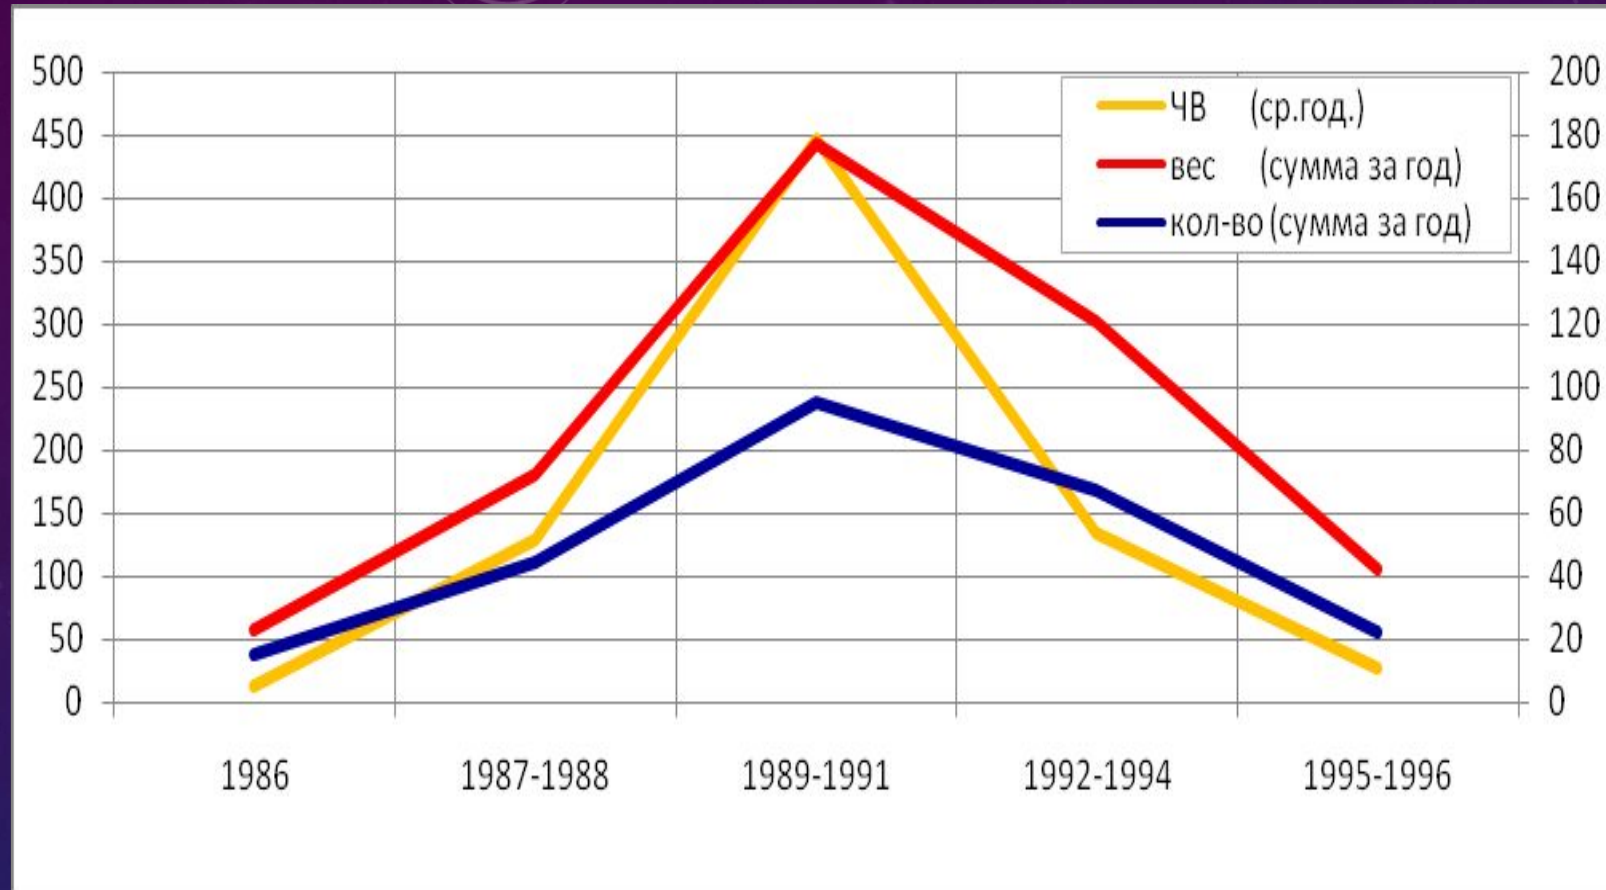

РИС. 1. ДИНАМИКА СРЕДНЕМЕСЯЧНЫХ ЗНАЧЕНИЙ ЧИСЕЛ ВОЛЬФА С 1974 ПО 2013 ГГ. И ЦЕНЫ ЗА БАРРЕЛЬ НЕФТИ МАРКИ BRENT

РИС. 2. ДИНАМИКА СРЕДНЕМЕСЯЧНЫХ ЗНАЧЕНИЙ ЧИСЕЛ ВОЛЬФА С 1900 ПО 2013 ГОД

Рис. 3. Этапы по А.Л. Чижевскому

Этап цикла	22-й цикл солнечной активности	вес (сумма за год)	кол-во (сумма за год)	ЧВ (ср. год.)
Минимум	1986	23	15	13
Подъем	1987	29	18	29
	1988	43	26	100
Максимум	1989	59	31	158
	1990	50	28	143
	1991	68	36	146
Спад	1992	38	21	54
	1993	42	25	55
	1994	41	21	26
Минимум	1995	37	19	18
	1996	5	3	9

ГРАФИК СУММАРНОЙ ДИНАМИКИ СОЛНЕЧНОЙ АКТИВНОСТИ И СОЦИОПОЛИТИЧЕСКИХ СОБЫТИЙ