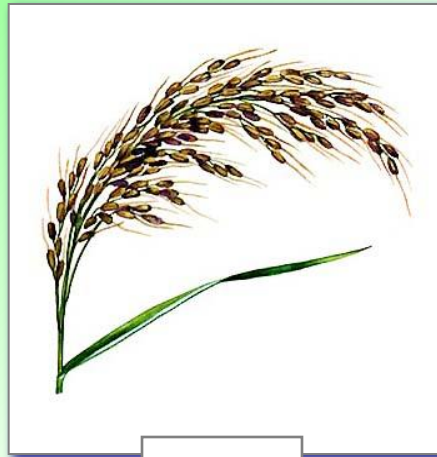

овес посевной

древовидные

бамбук

Вегетативные органы

Семейство Мятликовые,
или Злаки

1. Стебель соломина, полый внутри с междоузлиями.
2. Листья сидячие, цельнокрайние, простые, линейные с параллельным жилкованием;
3. Могут иметь видоизменения побега - корневище;

Вегетативные органы

Семейство Мятликовые,
или Злаки

Семейство Злаковые

Генеративные органы: цветок

1. Формула цветка

$$\uparrow \mathbf{O}_{(2)+2} \mathbf{T}_3 \mathbf{P}_1$$

соцветия

сложный колос

султан

*лисохвост
луговой*

метелка

*мужское соцветие
кукурузы*

початок

*женское соцветие
кукурузы*

Плод – зерновка:

Значение:

1. Пищевое:

пшеница

рис

рожь

овес

просо

кукуруза

Кормовое: