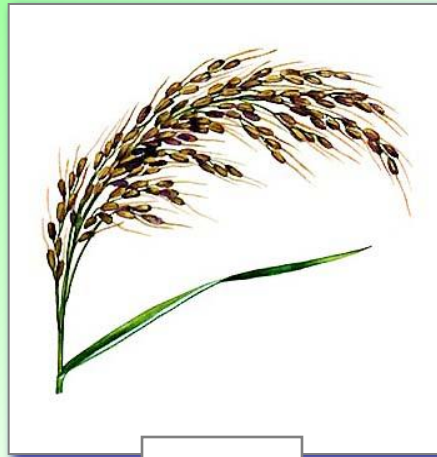

овес посевной

древовидные

бамбук

Вегетативные органы

Семейство Мятликовые,
или Злаки

1. Стебель соломина, полый внутри с междоузлиями.
2. Листья сидячие, цельнокрайние, простые, линейные с параллельным жилкованием;
3. Могут иметь видоизменения побега - корневище;

Вегетативные органы

Семейство Мятликовые,
или Злаки

Семейство Злаковые

Генеративные органы: цветок

1. Формула цветка

$$\uparrow \mathbf{O}_{(2)+2} \mathbf{T}_3 \mathbf{P}_1$$

соцветия

сложный колос

султан

метелка

початок

*лисохвост
луговой*

*мужское соцветие
кукурузы*

*женское соцветие
кукурузы*

Плод – зерновка:

Значение:

1. Пищевое:

пшеница

рис

рожь

овес

просо

кукуруза

Кормовое: