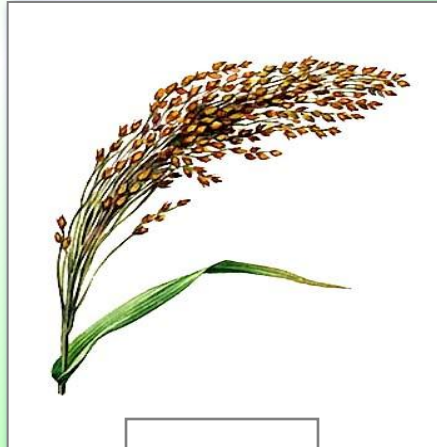

Вегетативные органы

Семейство Мятликовые,
или Злаки

Семейство Злаковые

Генеративные органы: цветок

1. Формула цветка

$$\uparrow \mathbf{O}_{(2)+2} \mathbf{T}_3 \mathbf{P}_1$$

соцветия

сложный колос

султан

метелка

початок

*лисохвост
луговой*

*мужское соцветие
кукурузы*

*женское соцветие
кукурузы*

Плод – зерновка:

Значение:

1. Пищевое:

пшеница

рис

рожь

овес

просо

кукуруза

Кормовое:

*мятлик
обыкновенный*

овес посевной

ежа сборная

овсяница

*ячмень
гривастый*

Декоративное:

зайцехвостник

овсяница