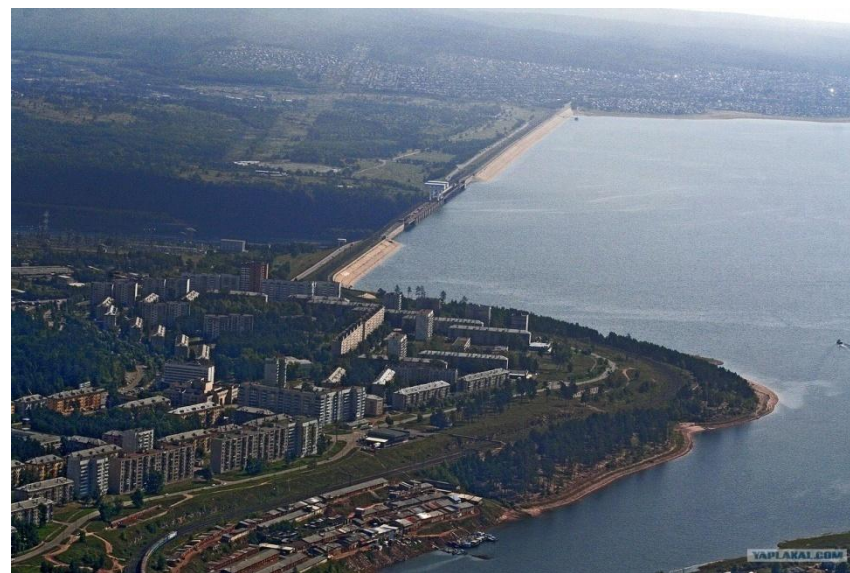

Искусственные водоемы

Тупикина Ольга Александровна

Панамский канал

Братское водохранилище

Задание

- Определите в чем сходство Сарезского озера и Обского моря?

Сарезское озеро

Обское море

Заполнить таблицу

Вид искусственного водоема	Значение	Примеры
1	1	
2	2	
3	3	

Вид искусственного водоема	Значение	Примеры
1 Канал - искусственная река.		

Виды каналов

Практическая работа.

- По физической карте России в атласе определите исходный и конечный пункты для речного судна, следующего по маршруту: город _____ - река Нева – Ладожское озеро – река Свирь – Онежское озеро – Волго-Балтийский канал – Рыбинское водохранилище – река Волга – канал им. Москвы – город _____.
- По физической карте России в атласе определите исходный и конечный пункты для речного судна, следующего по маршруту: город _____ - Белое море – Беломорско-Балтийский канал – Онежское озеро – Волго-Балтийский канал – Рыбинское водохранилище – река Волга – канал им. Москвы – город - _____.
- Найдите морские судоходные каналы.