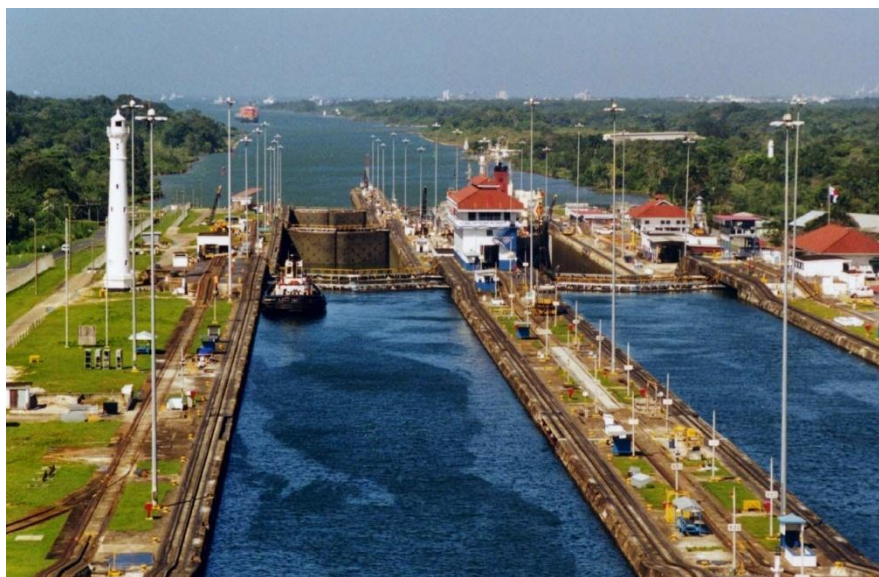

Искусственные водоемы

Тупикина Ольга Александровна

Панамский канал

Братское водохранилище

Задание

- Определите в чем сходство Сарезского озера и Обского моря?

Сарезское озеро

Обское море

Заполнить таблицу

Вид искусственного водоема	Значение	Примеры
1	1	
2	2	
3	3	

Вид искусственного водоема	Значение	Примеры
1 Канал - искусственная река.		

Виды каналов

Практическая работа.

- По физической карте России в атласе определите исходный и конечный пункты для речного судна, следующего по маршруту: город _____ - река Нева – Ладожское озеро – река Свирь – Онежское озеро – Волго-Балтийский канал – Рыбинское водохранилище – река Волга – канал им. Москвы – город _____.
- По физической карте России в атласе определите исходный и конечный пункты для речного судна, следующего по маршруту: город _____ - Белое море – Беломорско-Балтийский канал – Онежское озеро – Волго-Балтийский канал – Рыбинское водохранилище – река Волга – канал им. Москвы – город - _____.
- Найдите морские судоходные каналы.