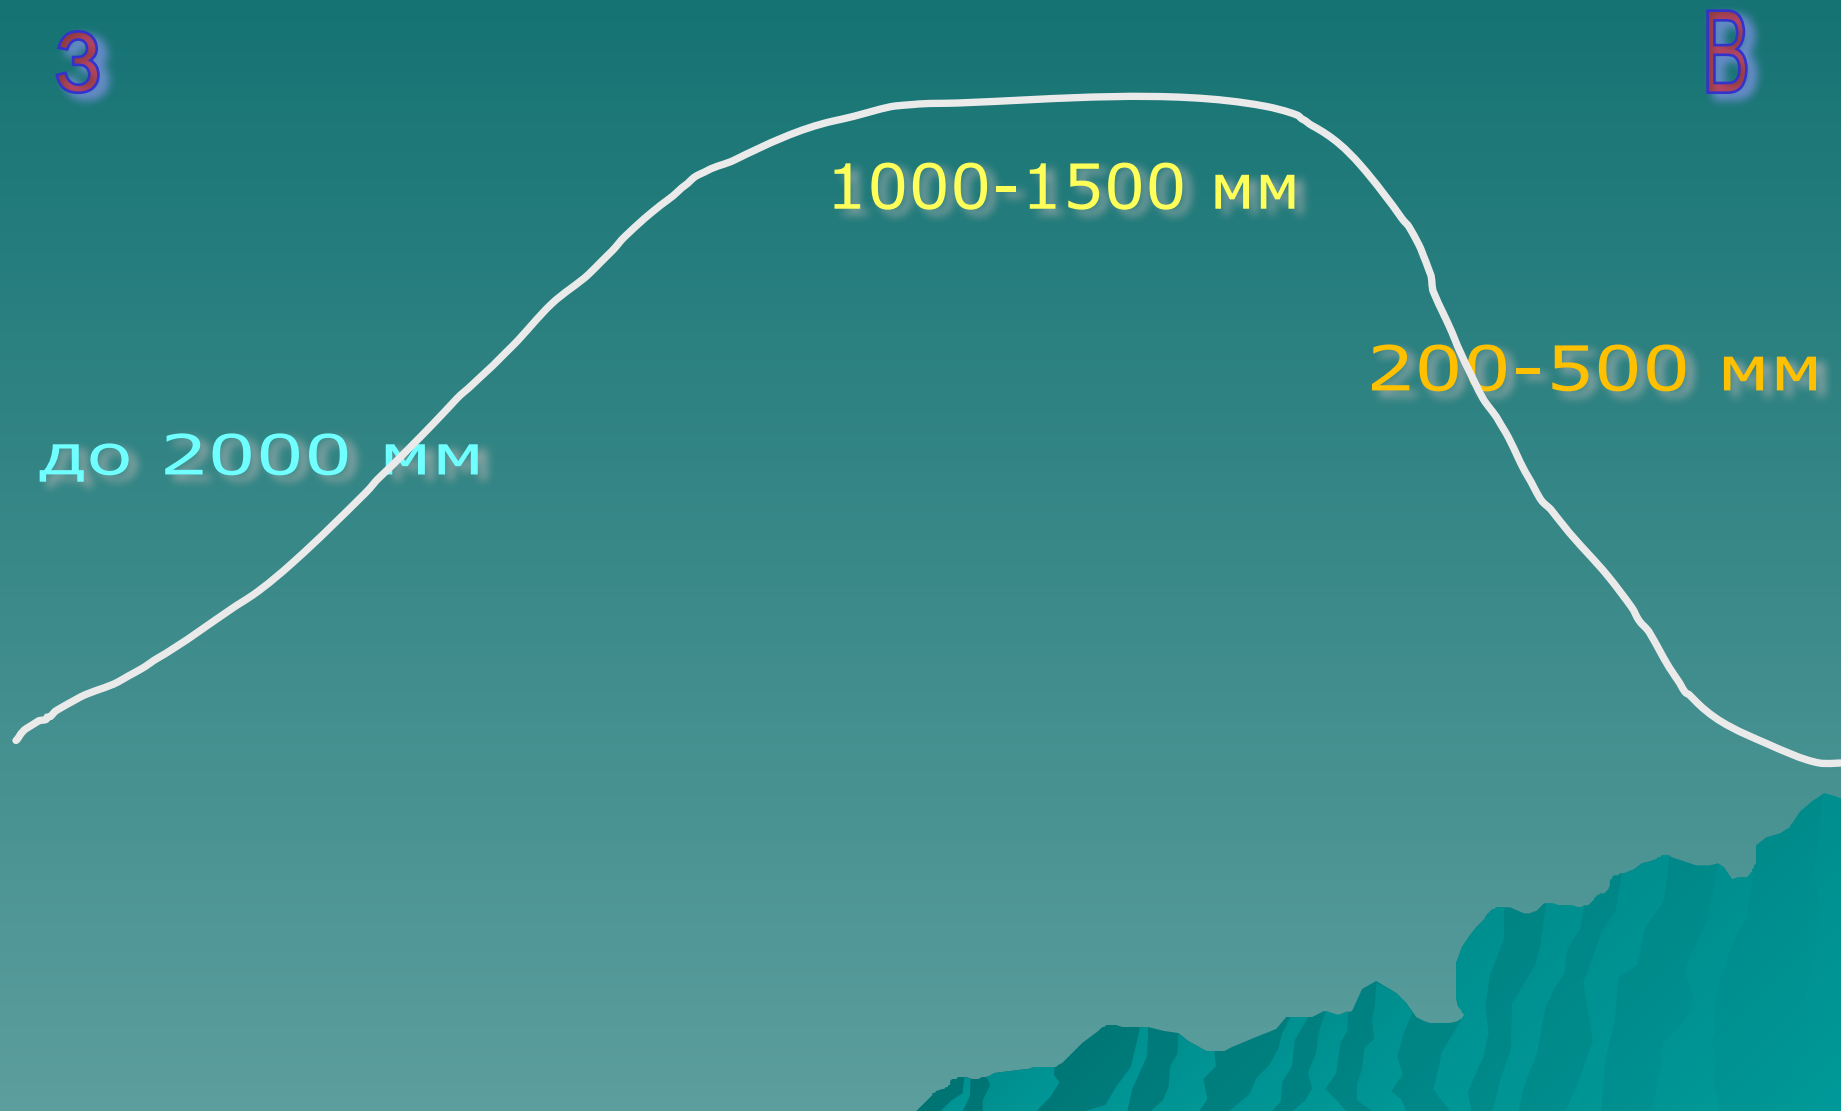

июль

Схема распределения осадков на Эфиопском нагорье

Озеро Тана

Голубой Нил.

Природные зоны.

Смена природных зон на Эфиопском нагорье

З

В