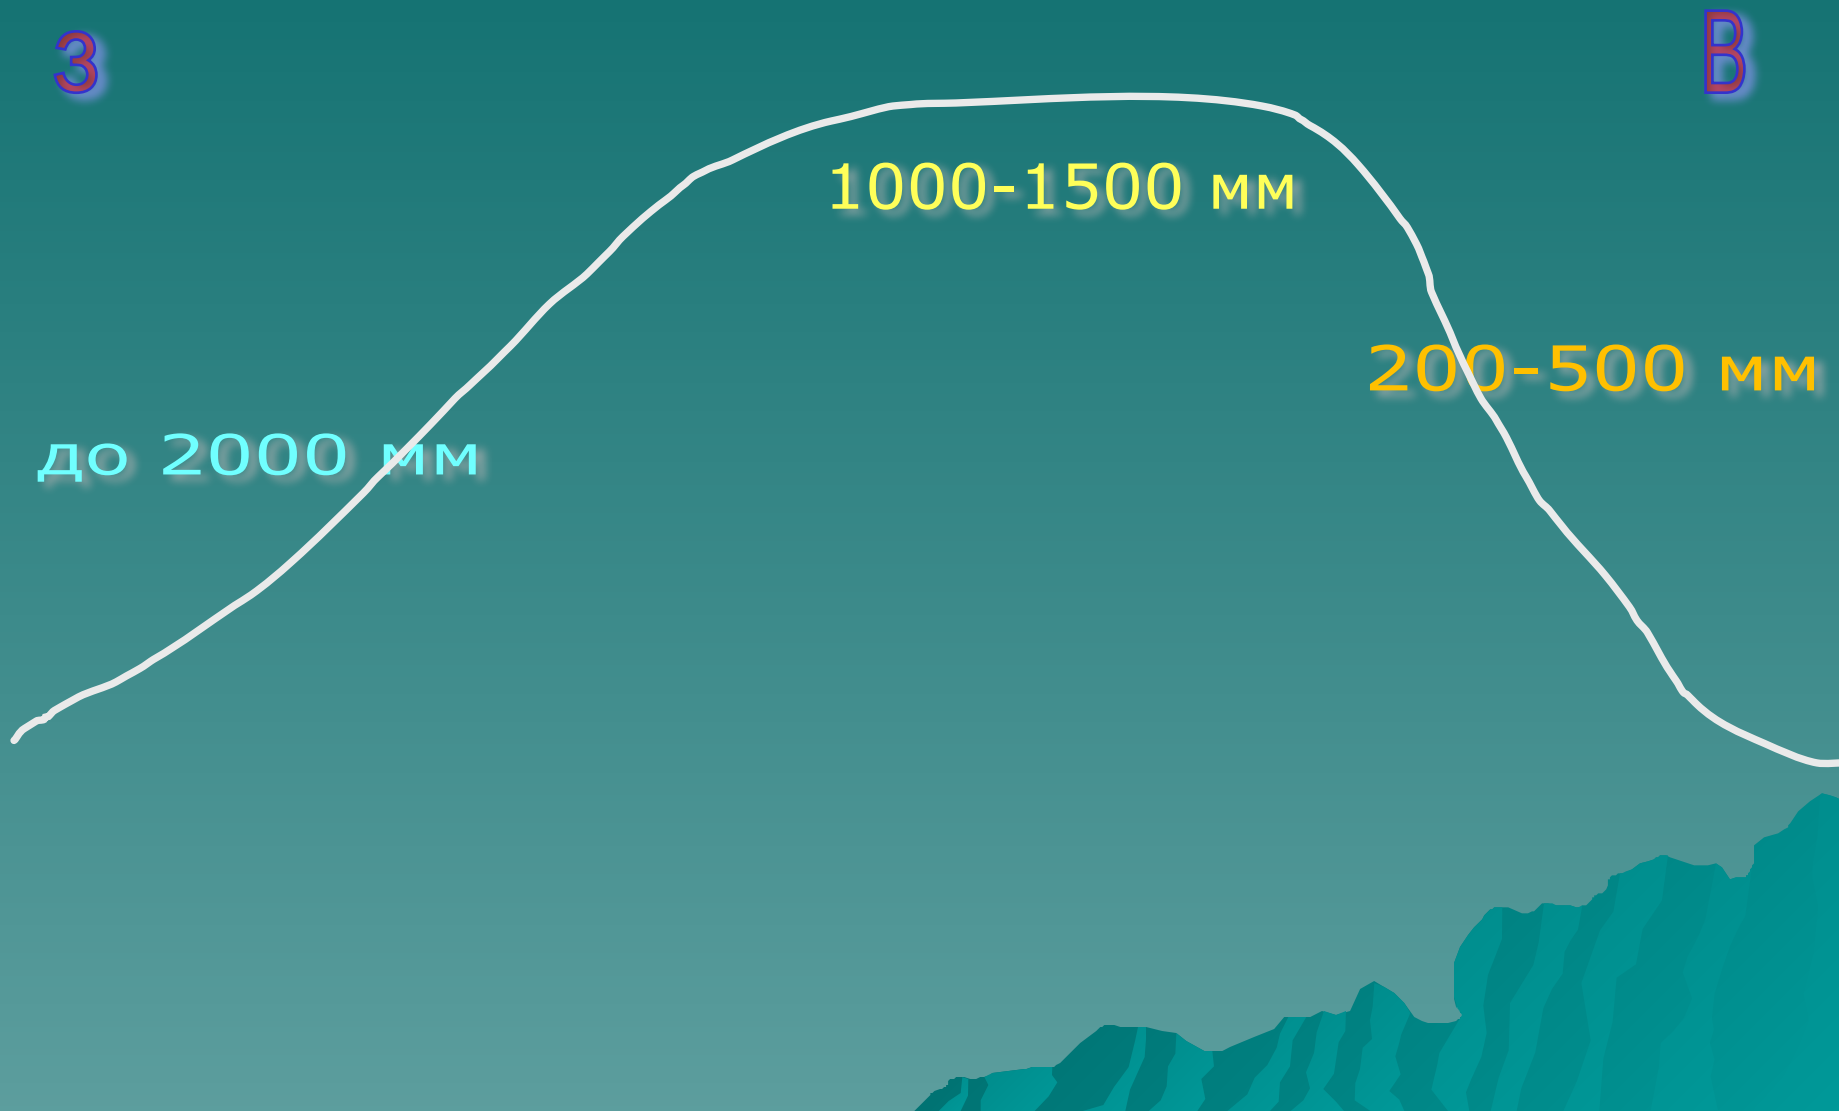

июль

Схема распределения осадков на Эфиопском нагорье

Озеро Тана

Голубой Нил.

Природные зоны.

Смена природных зон на Эфиопском нагорье

З

В