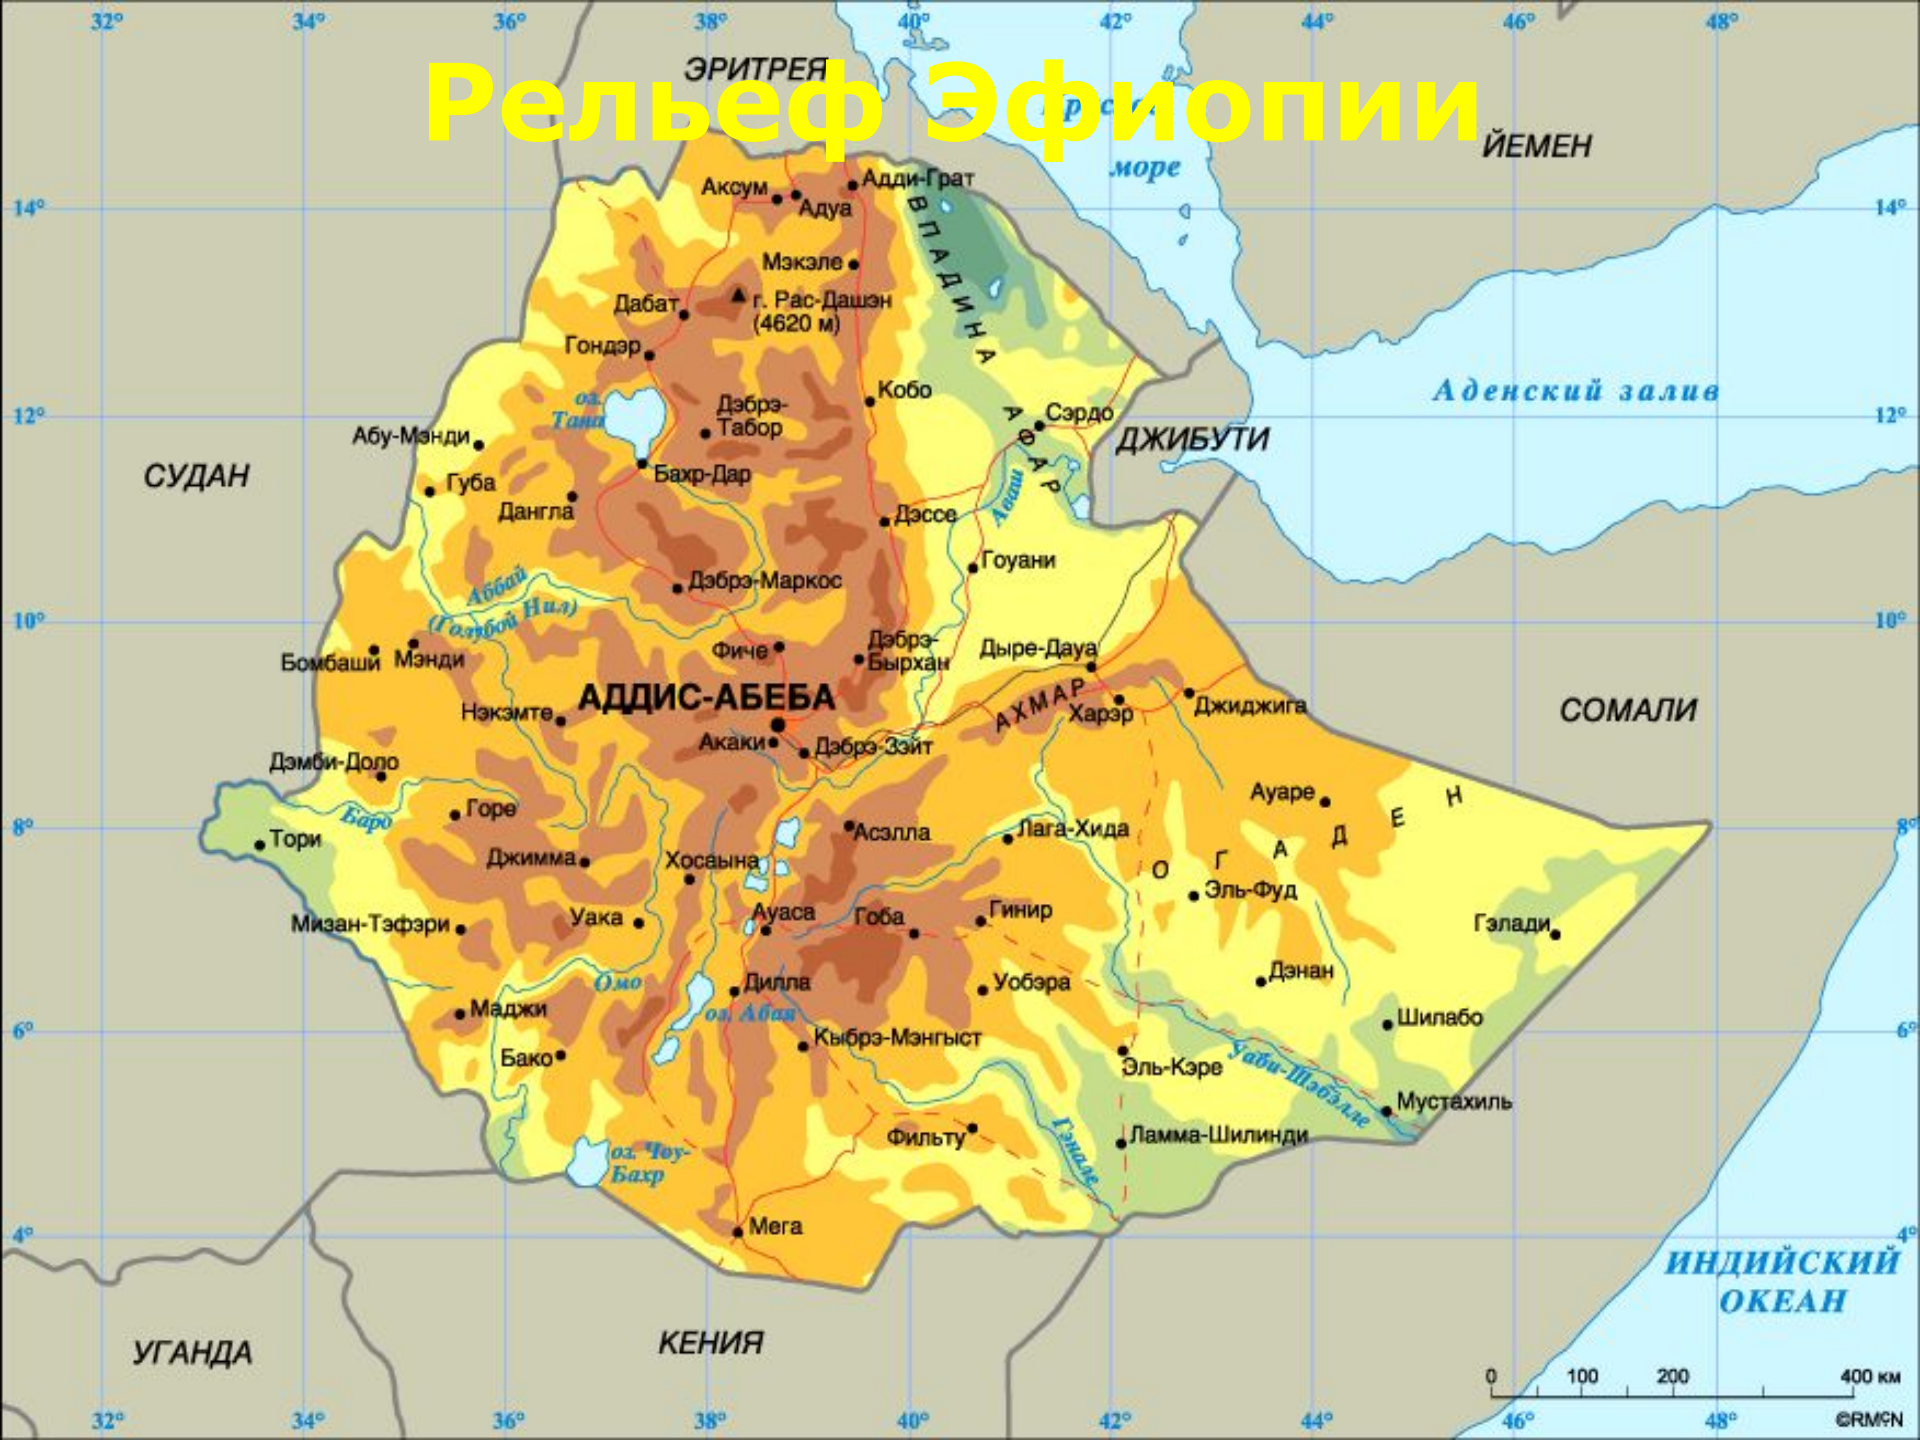

Эфиопия

Флаг Эфиопии

АФРИКА

Столица Эфиопии

Собор Святой Троицы.

Рельеф Эфиопии

Температура воздуха

январь

июль

Схема распределения осадков на Эфиопском нагорье

Озеро Тана

Голубой Нил.

Природные зоны.

Смена природных зон на Эфиопском нагорье

З

В

Сельский пейзаж, Тукуль.

З

В

животноводство

зерновое хозяйство

1800 м.

тропическое земледелие пчеловодство

Лоскутки полей