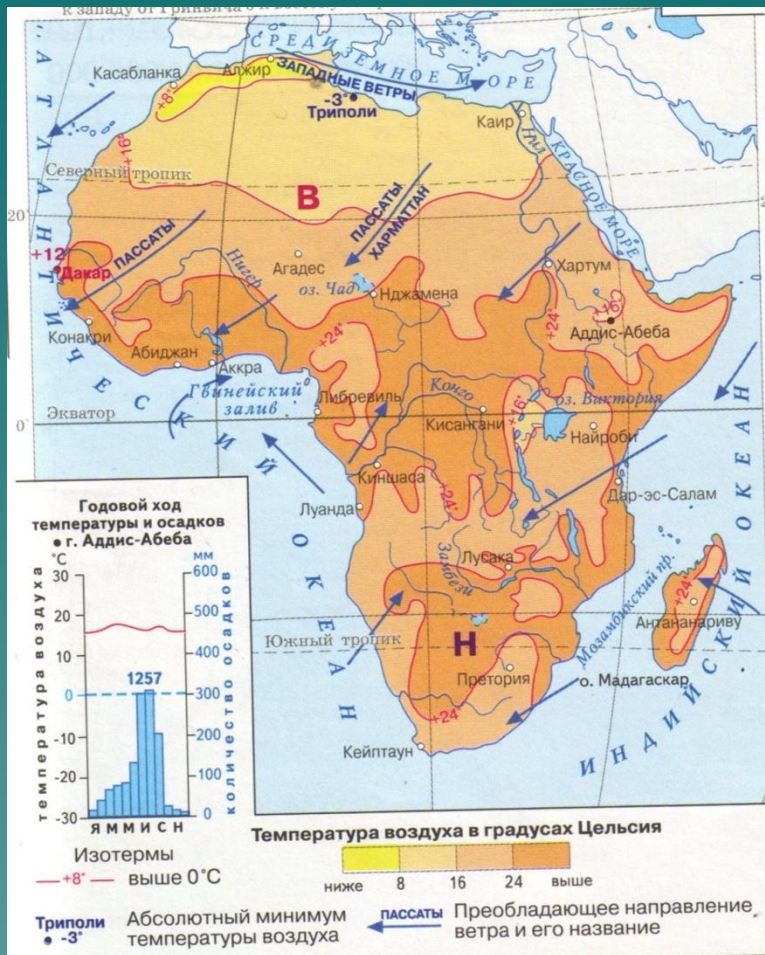

июль

Схема распределения осадков на Эфиопском нагорье

Озеро Тана

Голубой Нил.

Природные зоны.

Смена природных зон на Эфиопском нагорье

З

В