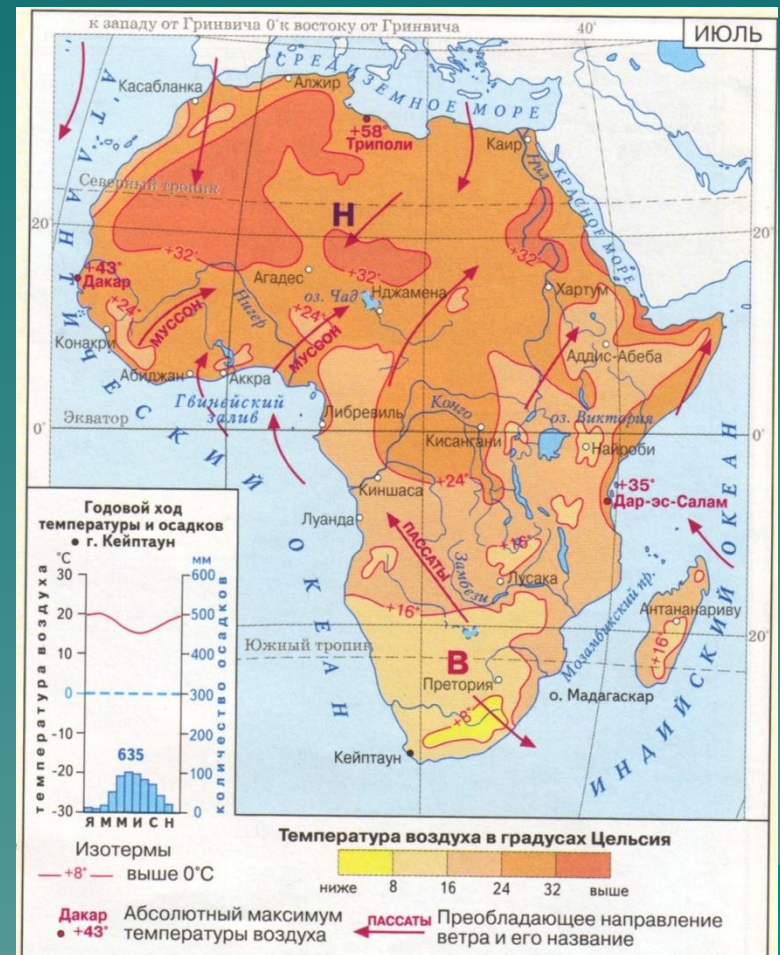

июль

Схема распределения осадков на Эфиопском нагорье

Озеро Тана

Голубой Нил.

Природные зоны.

Смена природных зон на Эфиопском нагорье

З

В