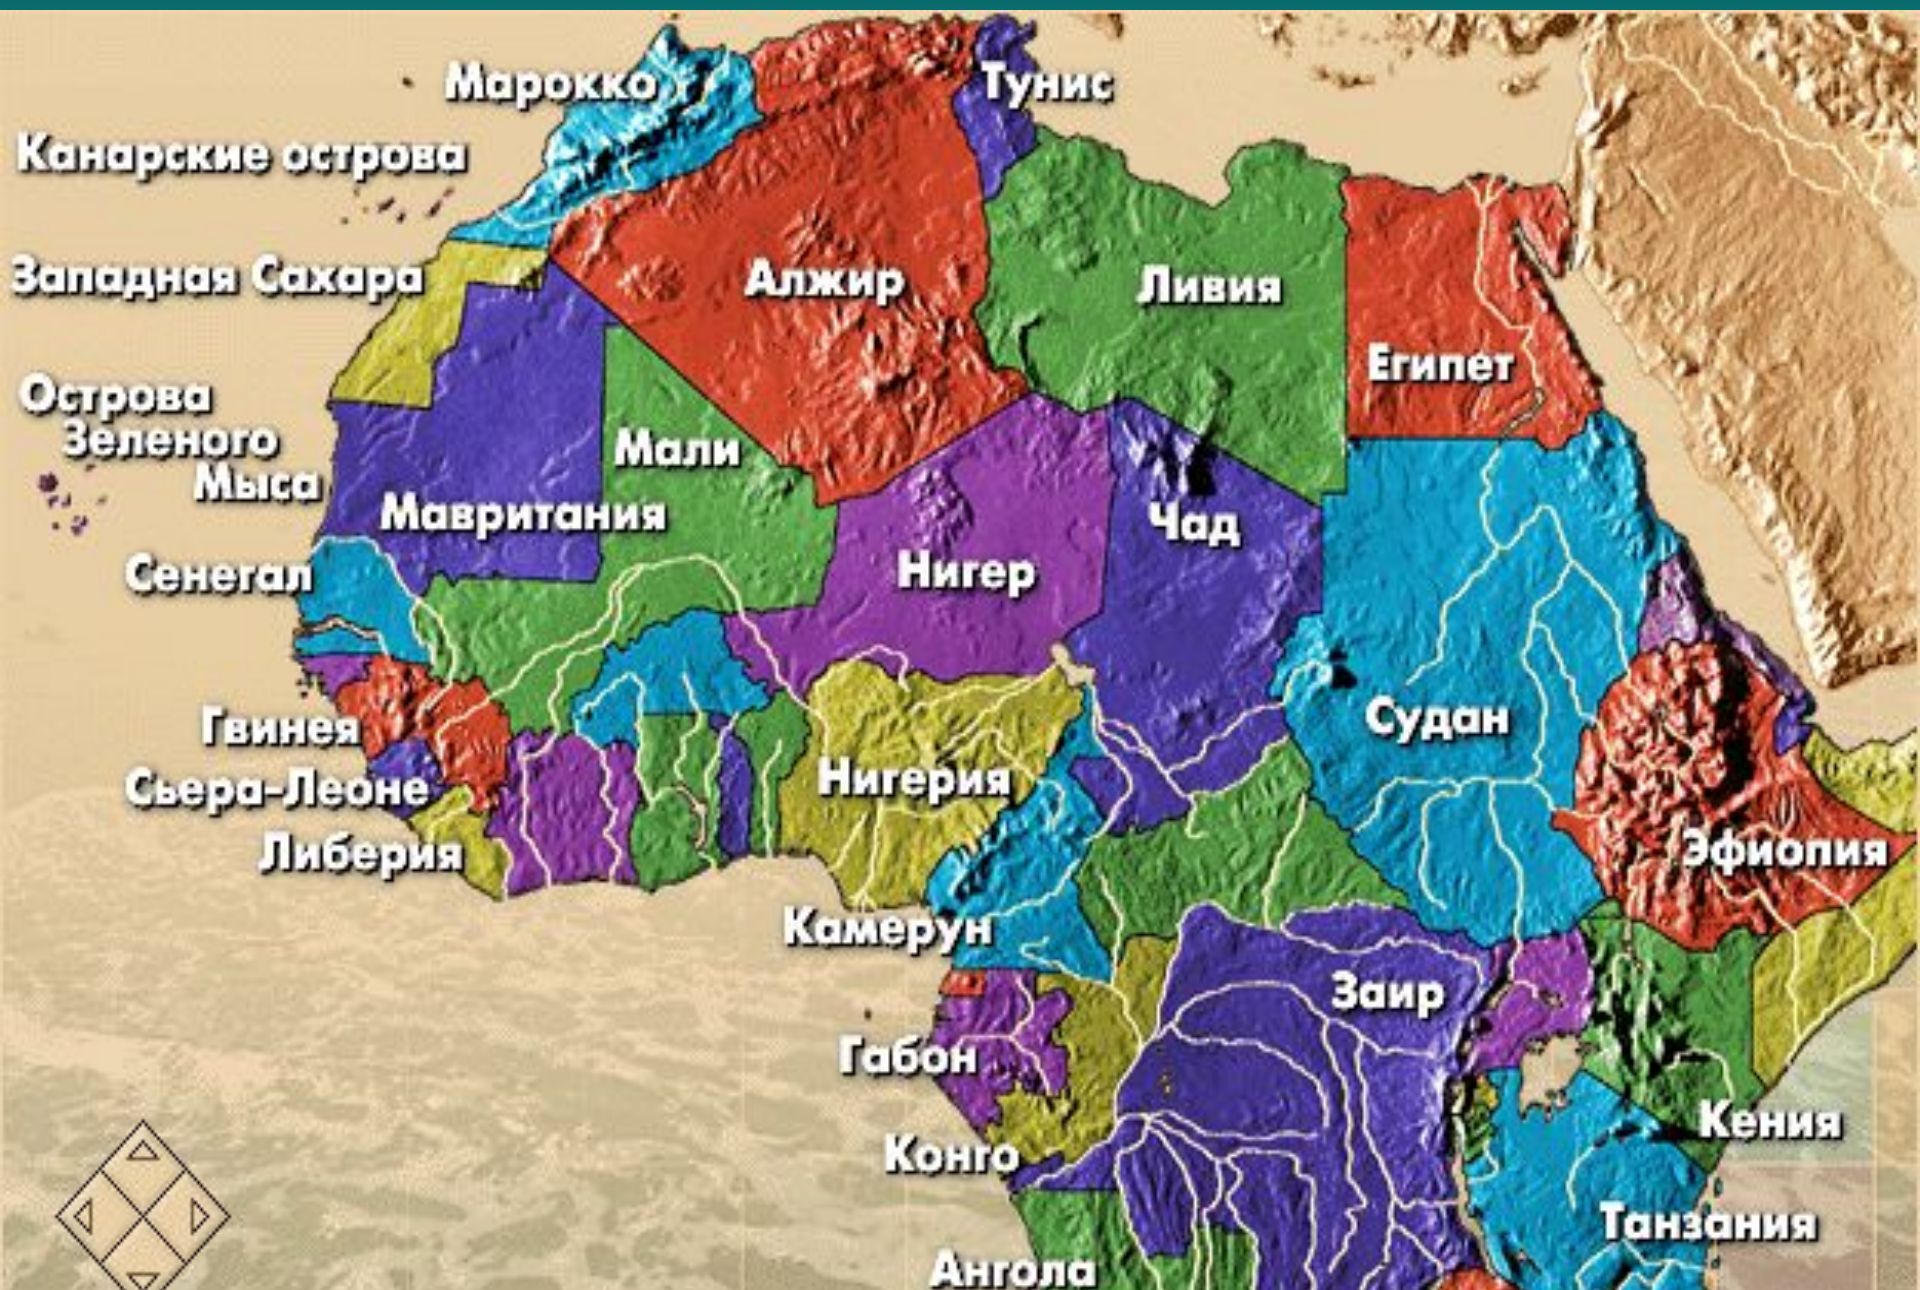

Эфиопия

Флаг Эфиопии

АФРИКА

Столица Эфиопии

Собор Святой Троицы.

Рельеф Эфиопии

Температура воздуха

январь

июль

Схема распределения осадков на Эфиопском нагорье

Озеро Тана

Голубой Нил.

Природные зоны.

Смена природных зон на Эфиопском нагорье

З

В

Сельский пейзаж, Тукуль.

З

В

животноводство

зерновое хозяйство

1800 м.

тропическое земледелие пчеловодство

Лоскутки полей