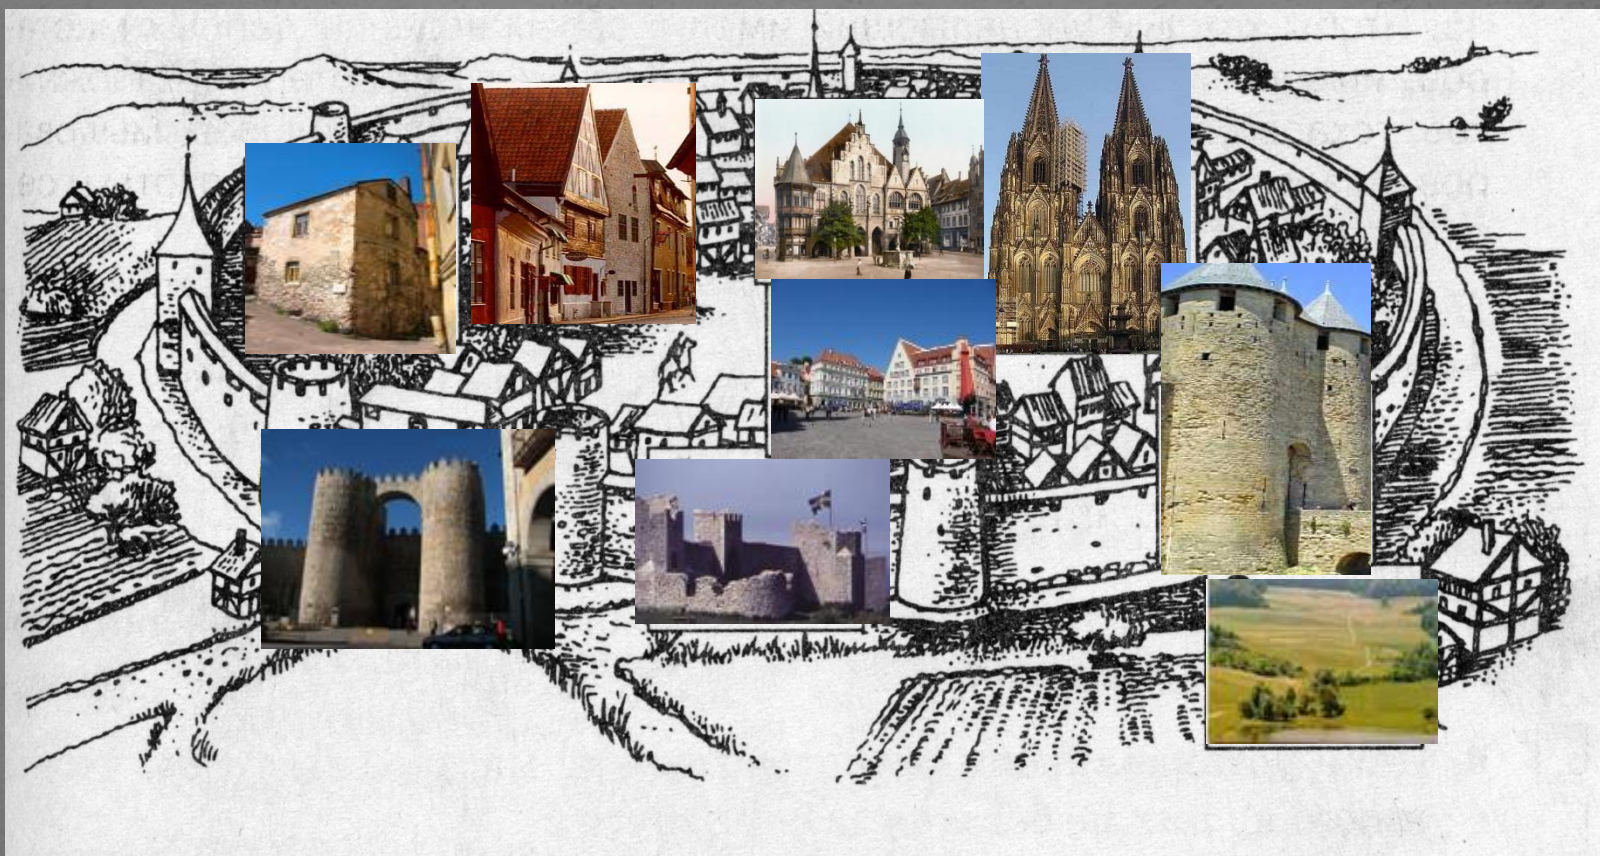

Средневековый город

Успехи в хозяйстве

Отделение ремесла от сельского хозяйства

Ремесленники убегают из поместий и селятся в других местах + торговцы

Город

Где образовывался город?

- На перекрестках дорог
- У речных переправ,
вблизи морских гаваней
- У стен монастырей
- У замков феодалов

7 Г О Р О Д

В мастерской оружейника

Ратуша

Черты средневекового города

1. Город выглядел как крепость
2. В центре города – рыночная площадь, на которой располагались ратуша и собор
3. Узенькие и кривые улицы
4. Дома не имели нумерации
5. Дома преимущественно были деревянными
6. Отсутствовала система канализации, поэтому на улицах было очень грязно

Восстановите изображение средневекового города.
Определите, на каких фрагментах изображены:

Городские ворота Мастерская ремесленника
Дом богатого гражданина Ратуша Земельные наделы горожан
Башни Рыночная площадь Городской собор Городская стена