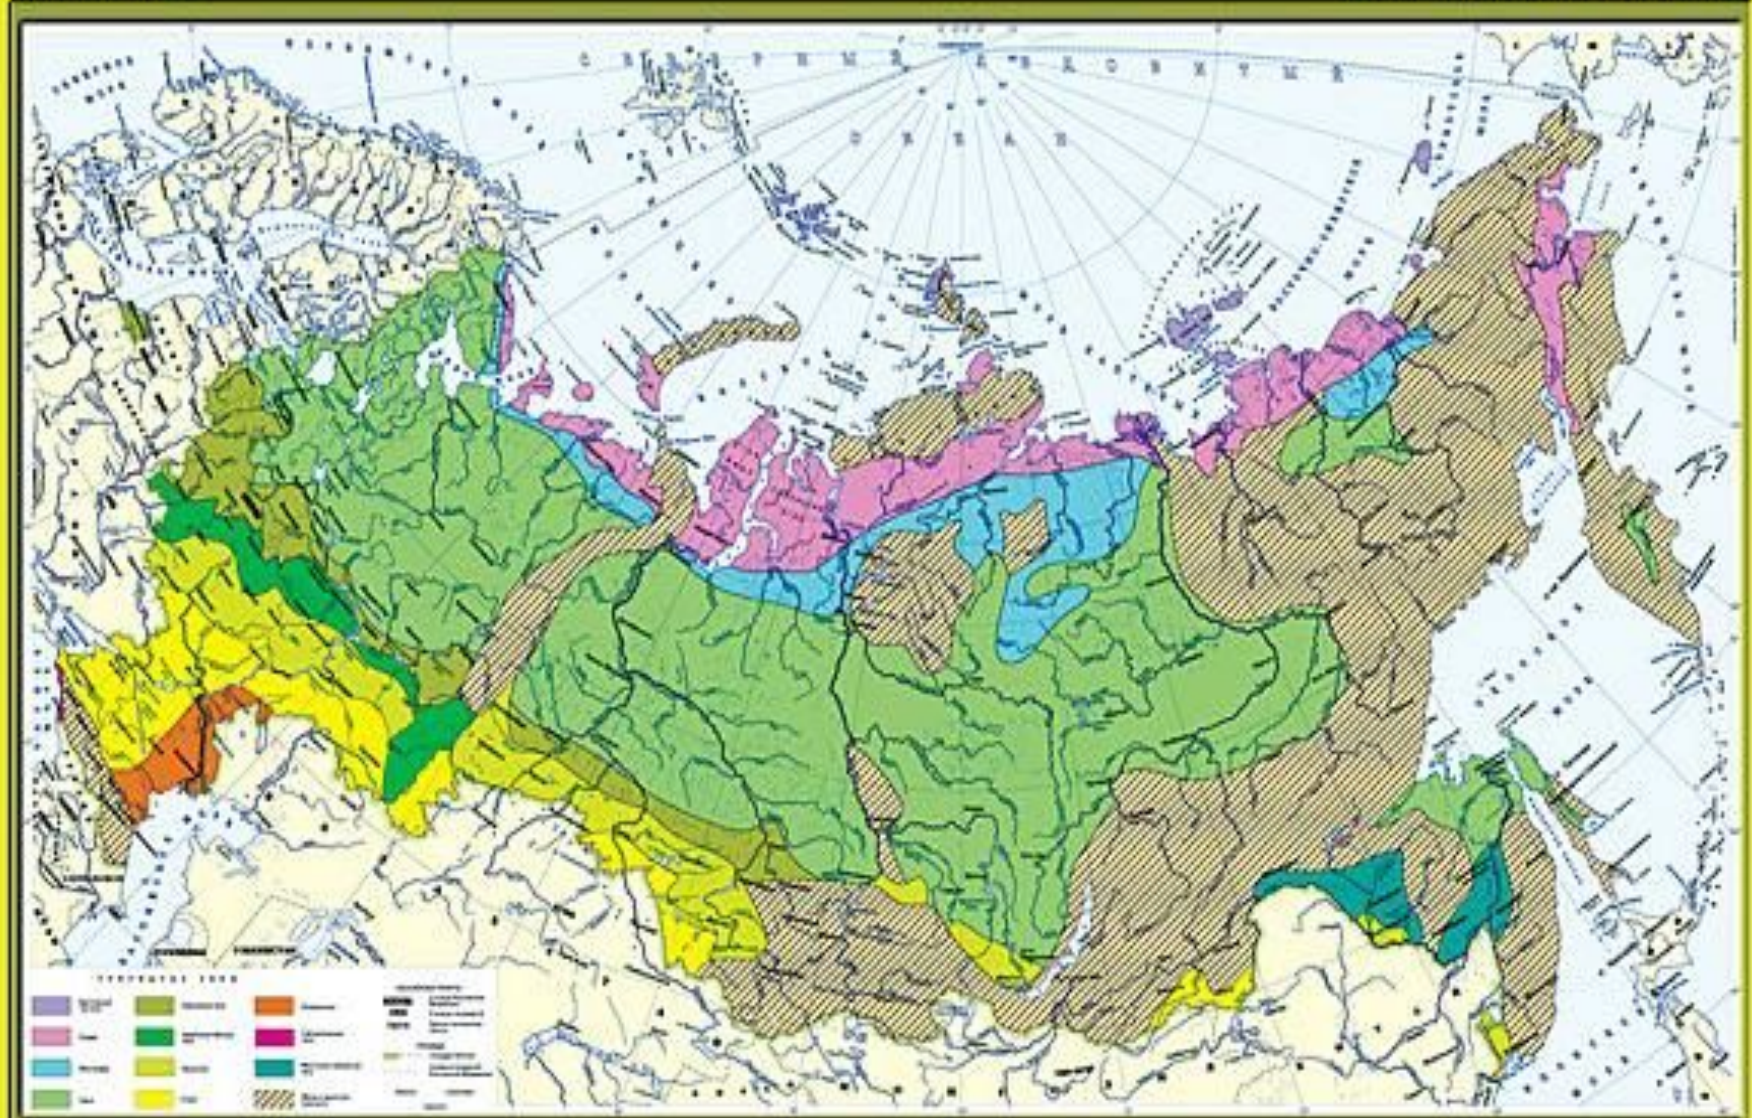

ПРИРОДНЫЕ ЗОНЫ РОССИИ

Масштаб 1:25 000 000

Для средних общеобразовательных учреждений

© 2000 Издательство картографического объединения "Картограф", Москва, 2000 г.

6 класс 7 класс 8-9 класс 10 класс

ИЗДАТЕЛЬСТВО "КАРТОГРАФ"