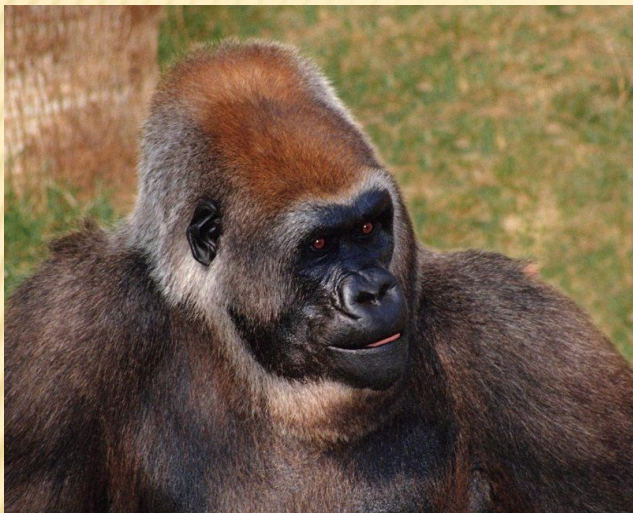

ПЕРЕКЛИЧКА ПРИРОДНЫХ ЗОН

- пустыня
- тундра
- лесостепь
- степь
- тайга

ИГРА “КТО ЛИШНИЙ”

ИГРА “КТО ЛИШНИЙ”

ИГРА “КТО ЛИШНИЙ”

ИГРА “КТО ЛИШНИЙ”

Природные условия,
определяющие жизнь в полярных
областях

Низкие
температуры

Продолжительная
зима

Сильные
ветры
и метели

Постоянный житель этой зоны — белый медведь, но и он связан с морем, поскольку основную часть его питания составляют морские животные

АРКТИЧЕСКИЕ ПУСТЫНИ

Морж

Морской заяц