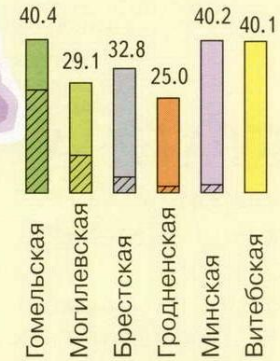

3. Могилёв (354 тыс. ч.)

4. Витебск (348,8 тыс. ч.)

Основные религии:

православие, католицизм.

**Плотность населения: 46, 1
ч./км²**

**Коэффициент прироста
населения: -0.4% в год**

**Коэффициент рождаемости: 9.76
рождений /1,000 ч.**

**Коэффициент смертности: 13.8
смертей /1,000 ч.**

Прирост населения: -0,06 %

Сальдо миграции- 2,3/1000 ч.

Названия государства происходят от словосочетания Белая Русь, впервые упоминающегося в источниках середины XIII века.

Экономическая карта

Экономические районы

- I Поозёрье
- II Центральный
- III Принимање
- IV Восточный
- V Южный

Доля загрязненных радионуклидами земель (по областям), тыс. км²

- Сельское хозяйство**
- Молочно-мясное животноводство, свиноводство, льноводство
 - Молочно-мясное и мясо-молочное животноводство, свиноводство с посевами сахарной свеклы
 - Молочно-мясное и мясо-молочное животноводство, свиноводство, картофелеводство, льноводство