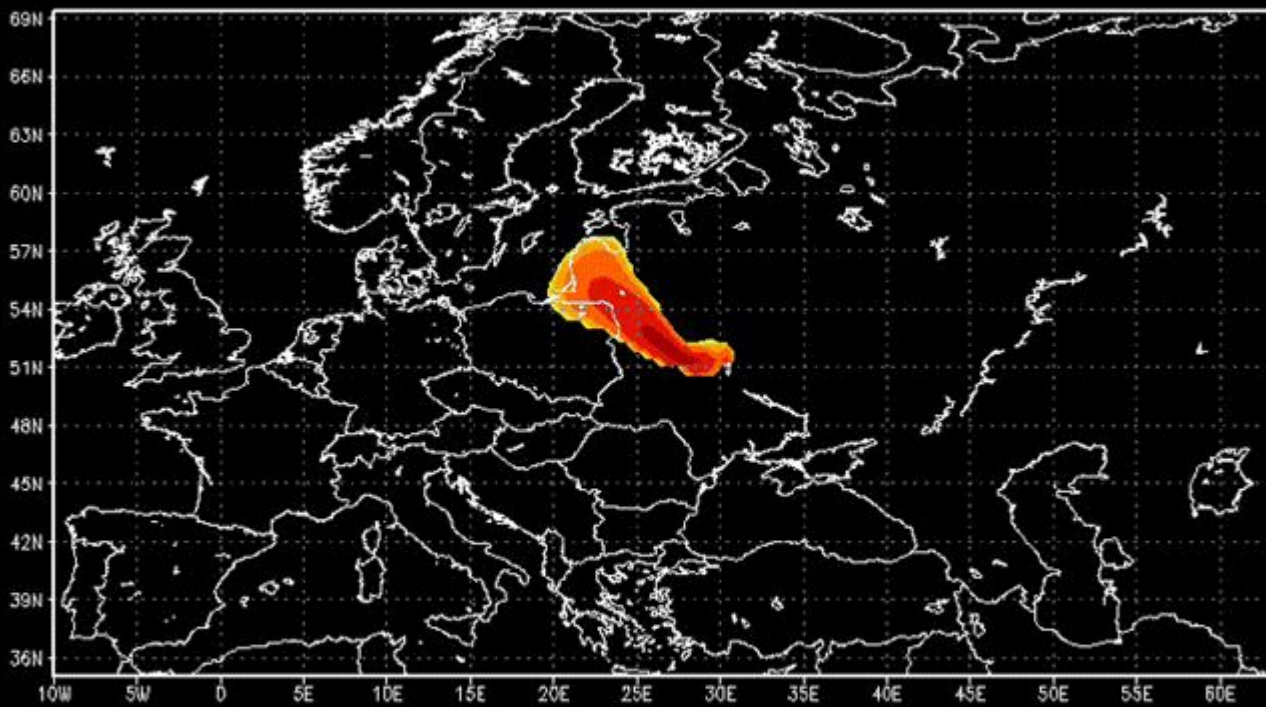

26 апреля

IRSN

Direction de l'environnement
et de l'intervention

Service des situations d'urgence
et d'organisation de crise

2005-12-08-19:05