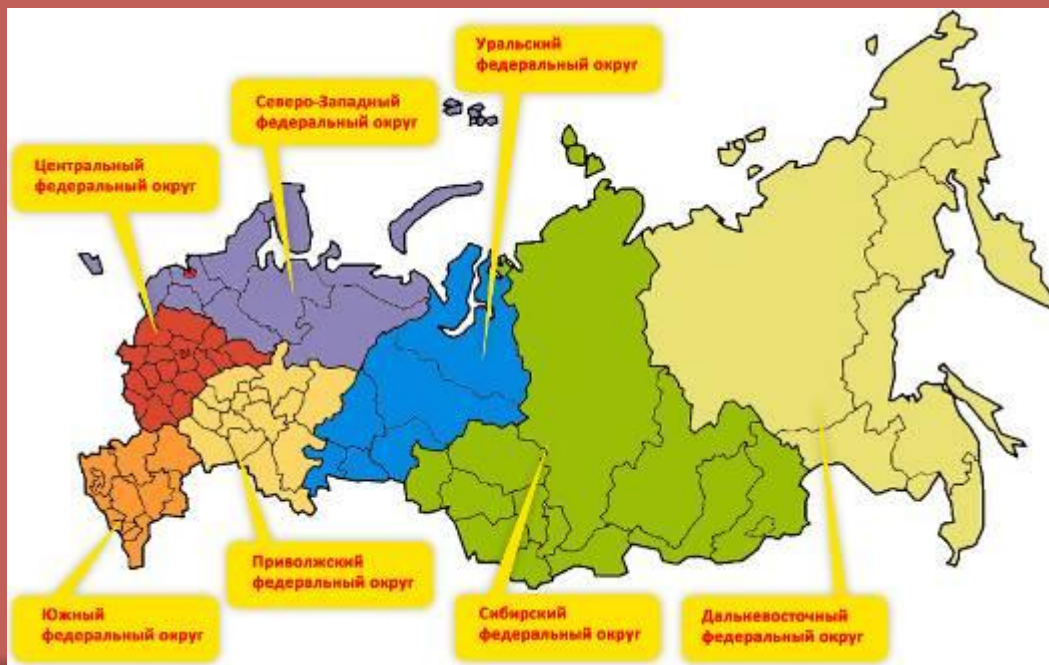

Герб Тульской губернии

Герб Томской губернии

ФЕДЕРАЛЬНЫЕ УРОВНИ

- Задание: По схеме (рис. 15 на с. 51) познакомьтесь с административно-территориальным устройством России (данные на 2008 год).
- Выполни задание на с. 50 учебника (на левом поле).

ФЕДЕРАЛЬНЫЕ УРОВНИ: I

I уровень – Президент РФ.

Президент РФ Владимир Путин

ФЕДЕРАЛЬНЫЕ УРОВНИ: II

- В мае 2000 г. по Указу Президента РФ В.В. Путина для укрепления эффективности государственной власти, совершенствования контроля за исполнением законов, Конституции России и решений федерального правительства были образованы семь федеральных округов, включавших все субъекты Федерации.
- Эти округа непосредственно подчинены Президенту через назначаемых в них полномочных представителей.
- В каждом округе выделен центр – крупнейший город.

ФЕДЕРАЛЬНЫЕ УРОВНИ: II

II уровень – Федеральные округа
(с центрами округов).

ФЕДЕРАЛЬНЫЕ УРОВНИ: II

Новый федеральный округ в России

Президент РФ Дмитрий Медведев принял решение о создании Северо-Кавказского федерального округа

- республики

- | | |
|--------------------------|------------------------------|
| 1 - Адыгя | 8 - Мордовия |
| 2 - Башкортостан | 9 - Северная Осетия - Алания |
| 3 - Ингушетия | 10 - Татарстан |
| 4 - Кабардино-Балкарская | 11 - Удмуртская |
| 5 - Калмыкия | 12 - Хакасия |
| 6 - Карачаево-Черкесская | 13 - Чеченская |
| 7 - Марий Эл | 14 - Чувашская |