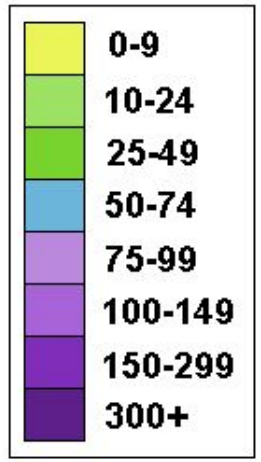

Численность и размещение населения

Численность населения Африки
800 миллионов человек