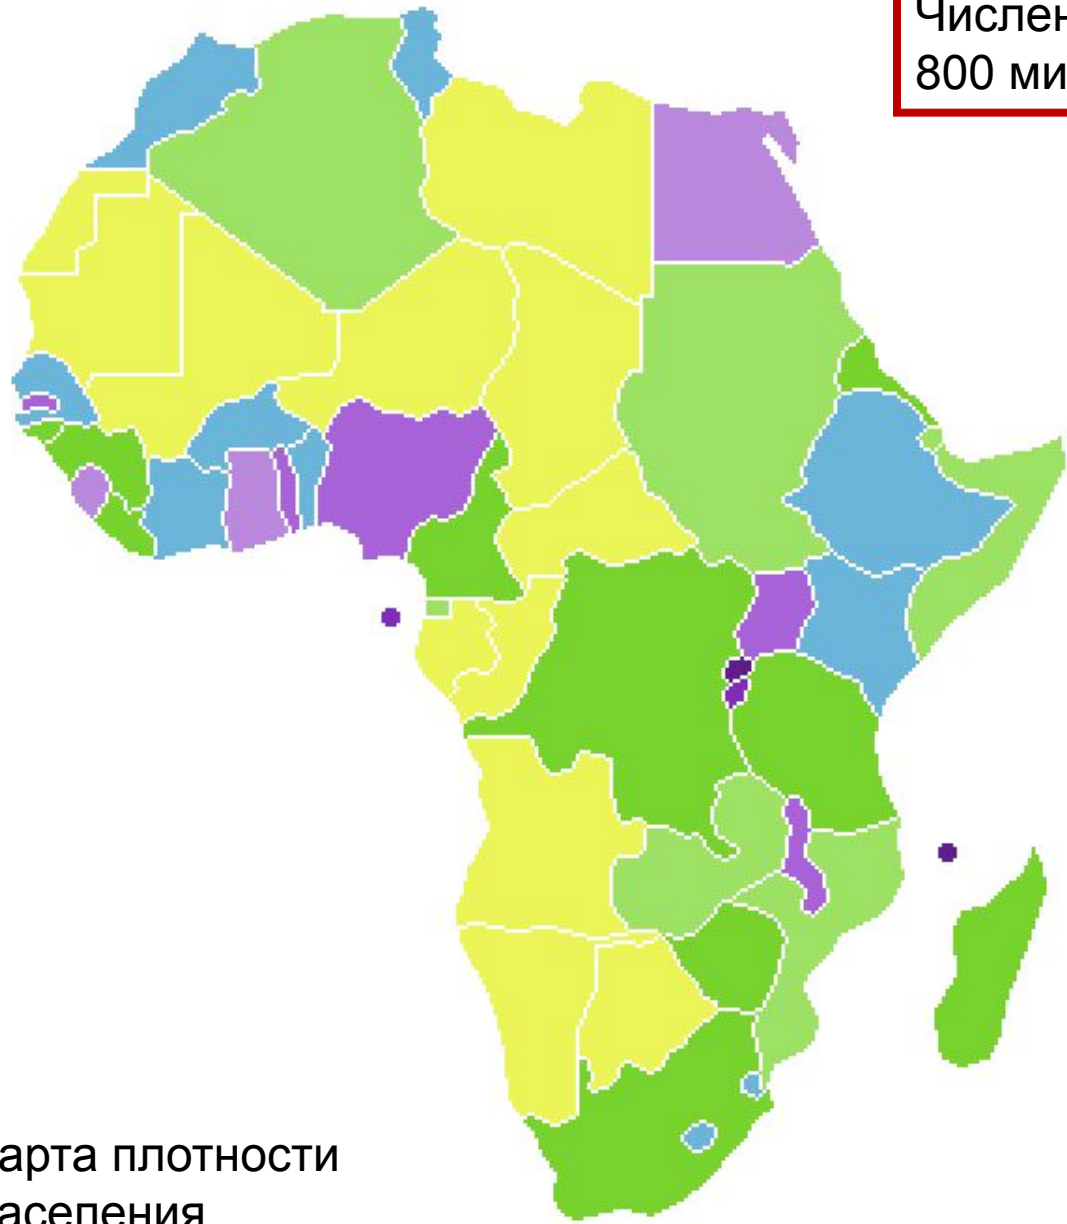

Африки.

А).....

Б).....

А

Б

ПРОВЕРКА

1. Экваториальные леса.
2. Саванны и редколесья.
3. Пустыни.
4. Национальный парк Крюгера.
5. Баобаб.
6. Кофейное дерево.

0 ошибок – «5»
1 ошибка – «4»
2-3 ош. - «3»
Более 3 ош. – «2»

Народы Тропической Африки

ЭФИОПЫ – ПРОМЕЖУТОЧНАЯ РАСА.

- Характерные черты:
- ✓ Кожа более светлая, но с красноватым отливом

Население Юга Африки

ПРИШЛОЕ НАСЕЛЕНИЕ –

- ❖ АФРИКАНЕРЫ,
- ❖ БУРЫ- потомки переселенцев из Европы

Численность и размещение населения

Численность населения Африки
800 миллионов человек

Карта плотности населения

Географическая Карта АФРИКИ

**В Африке
находится
около 60 стран**

**У всех жителей
Африки свои
традиции, свой
язык, своя
культура, своя
история**

Регионы Африки

- 
- Legend for the regions of Africa:
- Северная (Northern)
 - Западная (Western)
 - Центральная (Central)
 - Восточная (Eastern)
 - Южная (Southern)

Проверка знаний

Монголо
иды

Предста
вители
народов