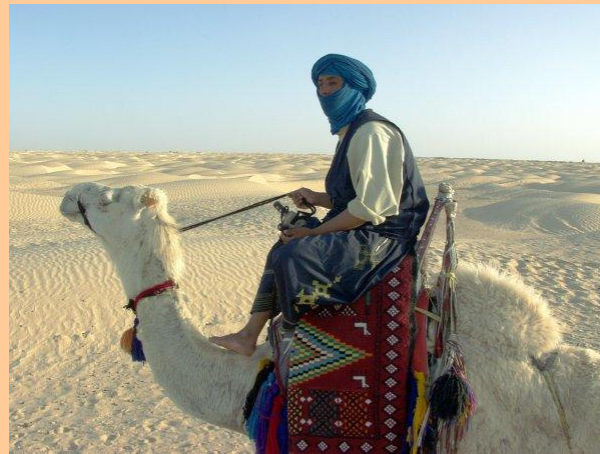

А Ф Р И К А

A photograph of a desert landscape. In the foreground, there is a calm body of water reflecting the scene. A line of lush green vegetation, including several tall palm trees and dense bushes, runs across the middle ground. Behind the vegetation, the landscape consists of rolling sand dunes under a warm, golden light, suggesting a sunset or sunrise. The overall color palette is dominated by warm tones of orange, yellow, and brown, contrasted with the green of the plants.

Расы

Негроидная

Европеоид
ная

Народы Северной Африки

ПРЕДСТАВИТЕЛИ ЕВРОПЕОИДНОЙ РАСЫ:

- ❖ **АРАБСКИЕ НАРОДЫ.** Говорят на арабском языке. Это египтяне, ливийцы, алжирцы.
- ❖ **БЕРБЕРЫ** – говорят на берберском языке.

Характерные черты:

- ✓ Смуглая кожа,
- ✓ Темные прямые волосы,
- ✓ Темные глаза,
- ✓ Удлиненный череп,
- ✓ Узкий нос,
- ✓ Овальное лицо

Арабские города

Египет

Поселение берберов

Народы Тропической Африки

ПРЕДСТАВИТЕЛИ НЕГРОИДНОЙ РАСЫ:
Кожа черная, волосы густые, курчавые,
большие губы, нос широкий