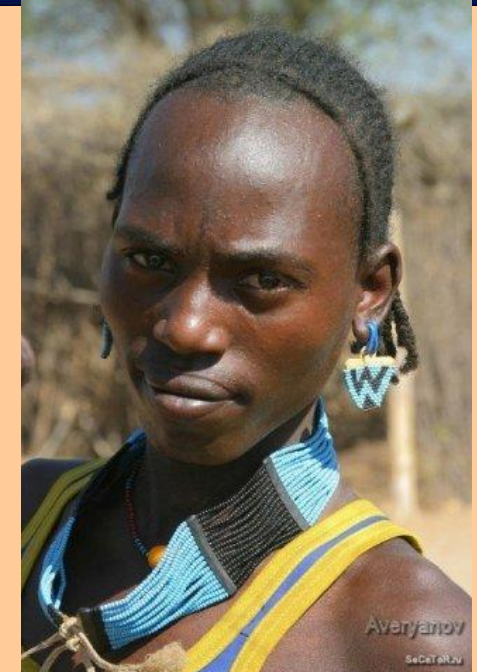

А Ф Р И К А

A photograph of a desert landscape. In the foreground, there is a calm body of water reflecting the scene. A line of lush green vegetation, including several tall palm trees and dense bushes, runs across the middle ground. Behind the vegetation, the landscape consists of rolling sand dunes under a warm, golden light, suggesting a sunset or sunrise. The overall color palette is dominated by warm tones of orange, yellow, and brown, contrasted with the green of the plants.

Поселение пигмеев

Проживают в экваториальных лесах

Народы Тропической Африки

ПРЕДСТАВИТЕЛИ МОНГОЛОИДНОЙ РАСЫ:

□ Бушмены и готтентоты.

Характерные черты:

- ✓ Желто-коричневый цвет кожи,
- ✓ Широкое плоское лицо
- ✓ Невысокий рост

Народы Тропической Африки

ЭФИОПЫ – ПРОМЕЖУТОЧНАЯ РАСА.

- Характерные черты:
- ✓ Кожа более светлая, но с красноватым отливом

Население Юга Африки

ПРИШЛОЕ НАСЕЛЕНИЕ –

- ❖ АФРИКАНЕРЫ,
- ❖ БУРЫ- потомки переселенцев из Европы