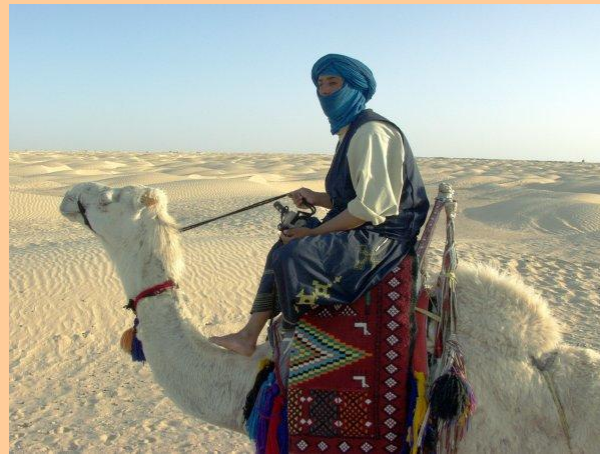

## Население

Африка является прародиной человека. В 1994 г. в Эфиопии ученые установили возраст останков древнейшего человека – около 4 млн. лет. Современный человек появился 11 тыс. лет.

Монголоидная

Расы