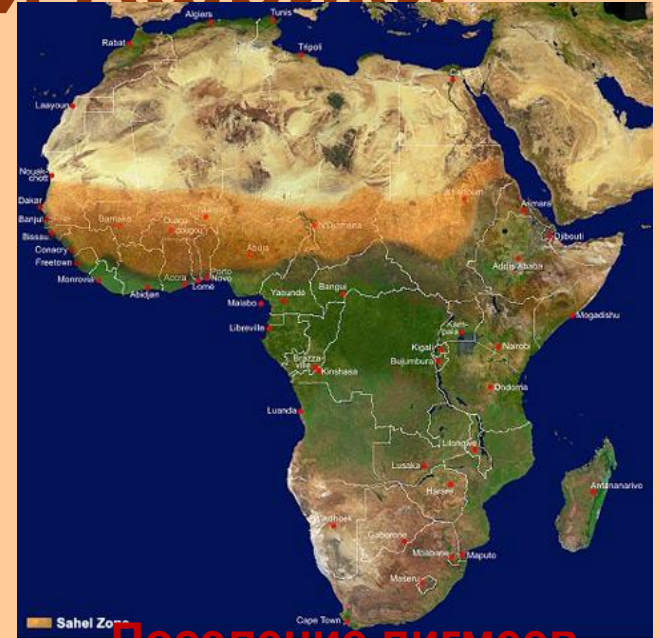

Народы Тропической Африки

ПРЕДСТАВИТЕЛИ НЕГРОИДНОЙ РАСЫ:

□ Пигмеи – самые малорослые люди на Земле. Средний рост ниже 150 см.

Поселение пигмеев