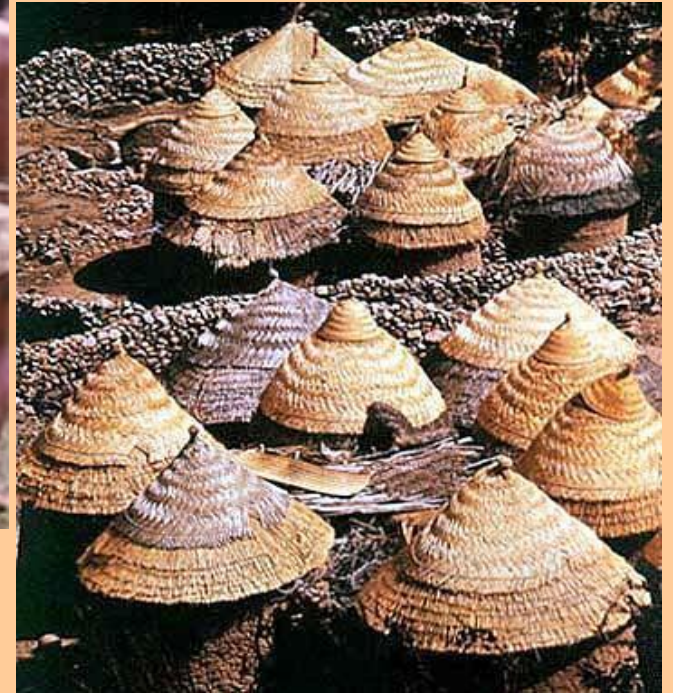

Поселение пигмеев

Проживают в экваториальных лесах

Народы Тропической Африки

ПРЕДСТАВИТЕЛИ МОНГОЛОИДНОЙ РАСЫ:

□ Бушмены и готтентоты.

Характерные черты:

- ✓ Желто-коричневый цвет кожи,
- ✓ Широкое плоское лицо
- ✓ Невысокий рост