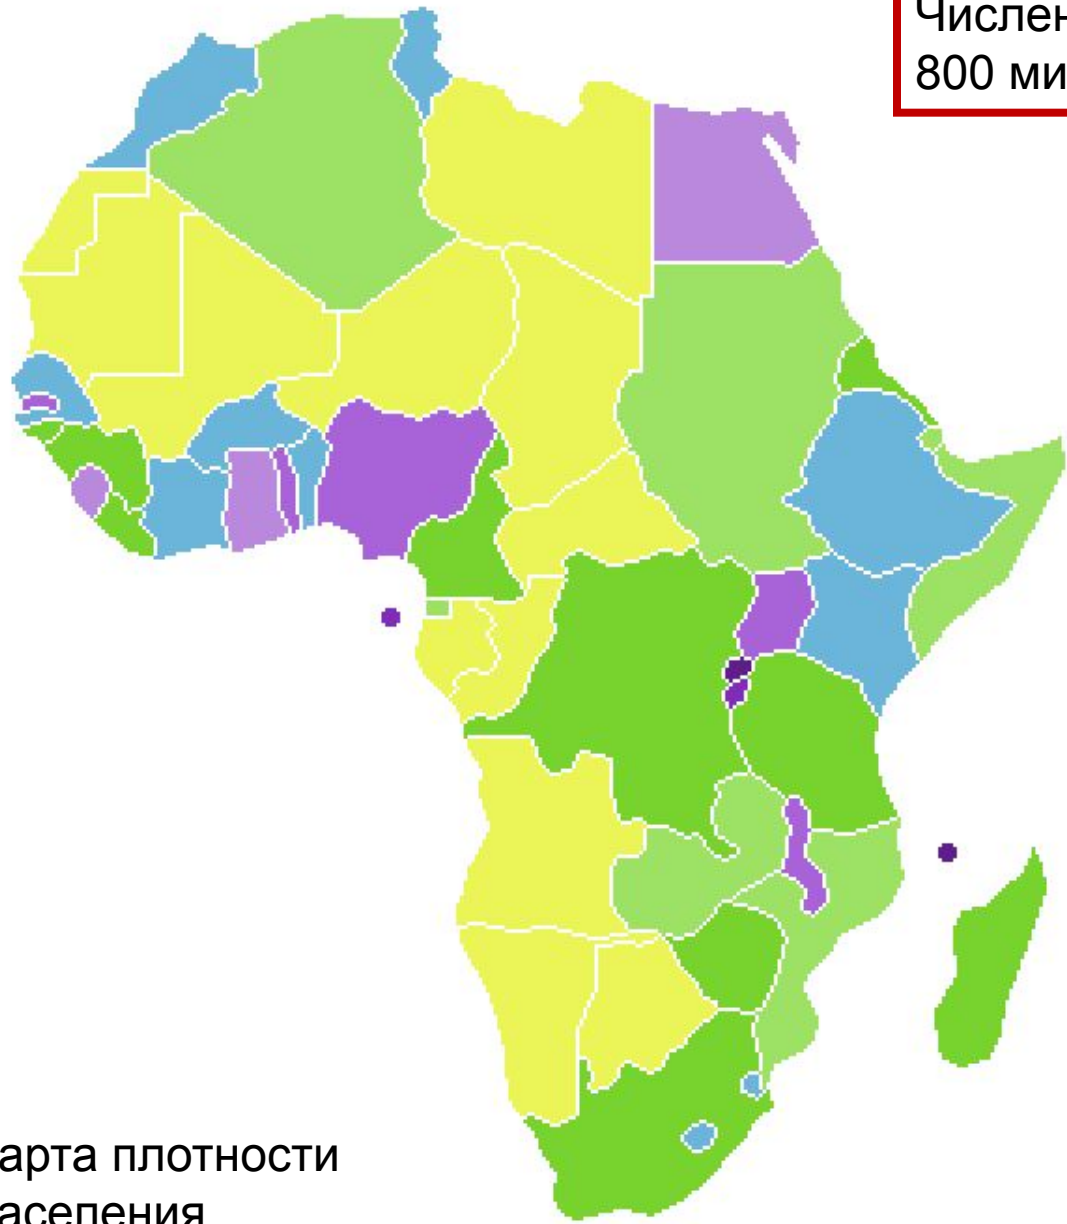

## Население

Африка является прародиной человека. В 1994 г. в Эфиопии ученые установили возраст останков древнейшего человека – около 4 млн. лет. Современный человек появился 11 тыс. лет.

Монголоидная

Расы

**Арабские города**

**Египет**

**Поселение берберов**

# Население Юга Африки

## ПРИШЛОЕ НАСЕЛЕНИЕ –

- ❖ АФРИКАНЕРЫ,
- ❖ БУРЫ- потомки переселенцев из Европы