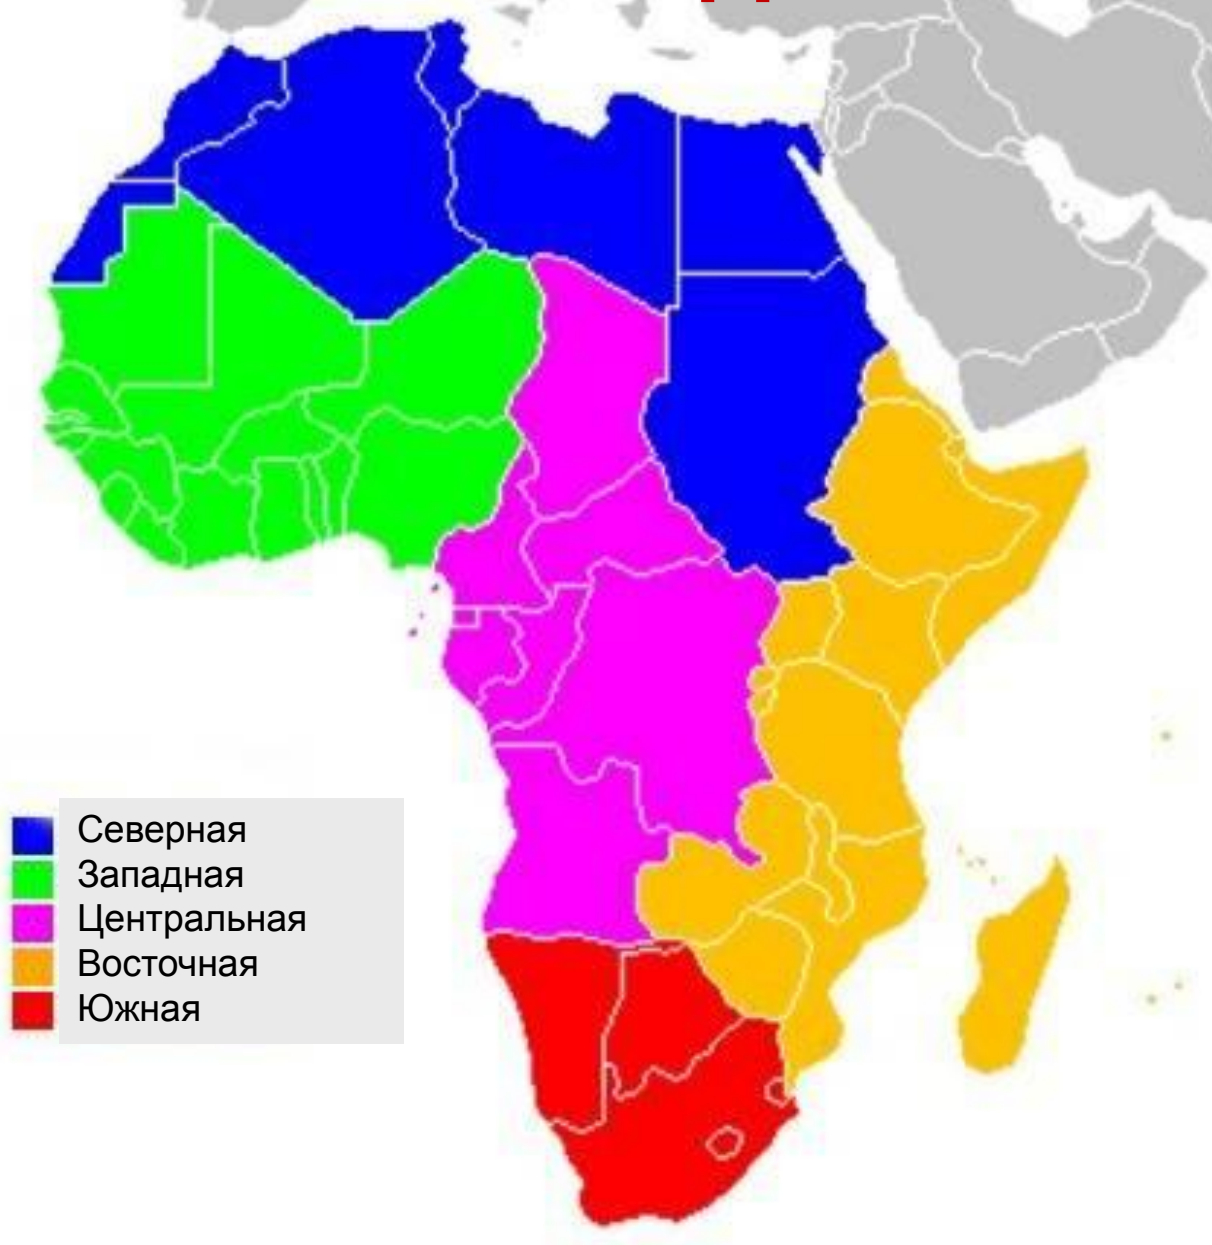

Регионы Африки