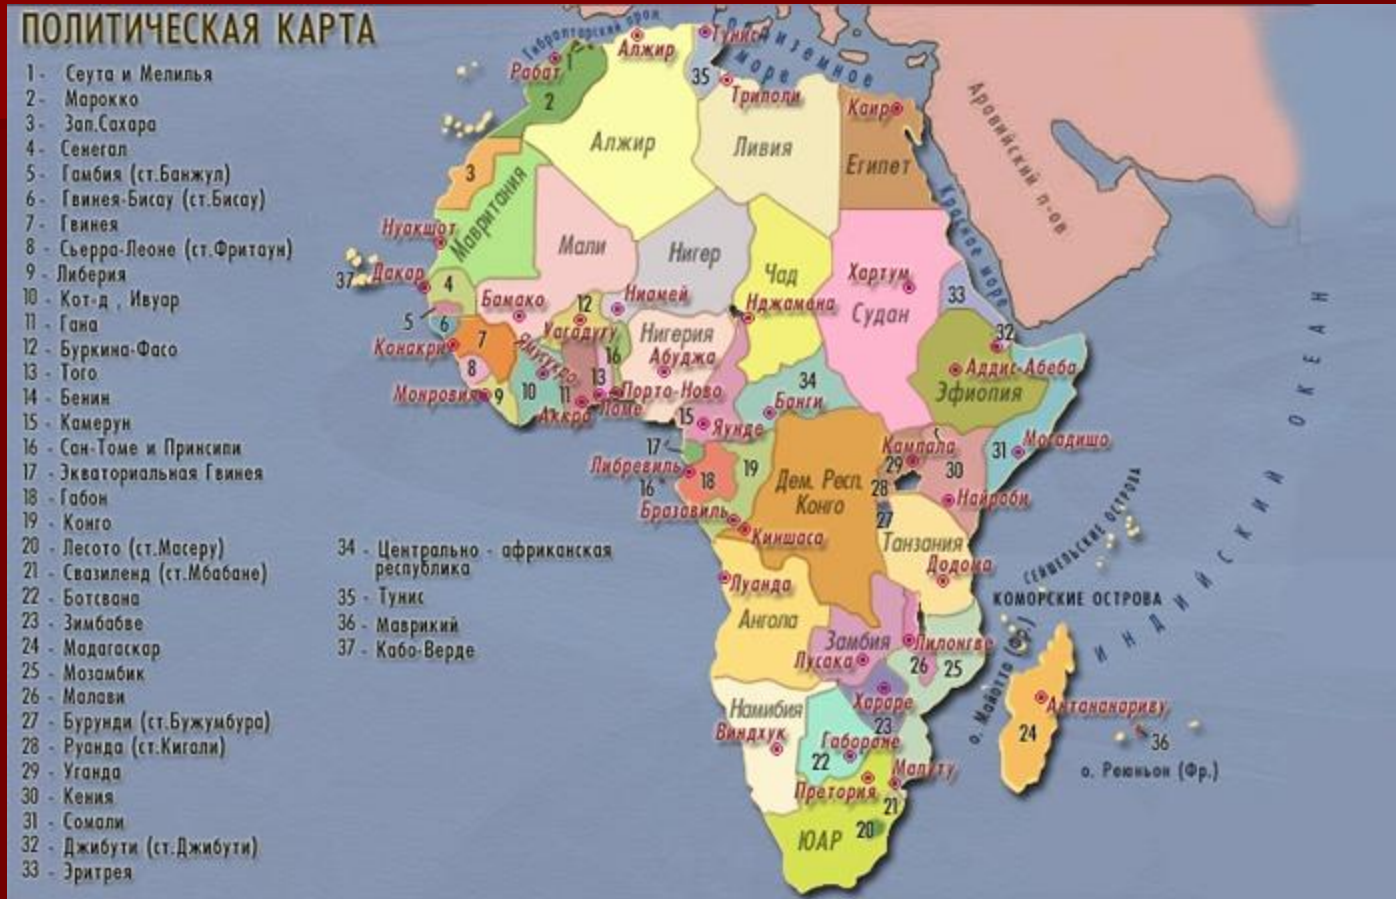

Политическая карта Африки