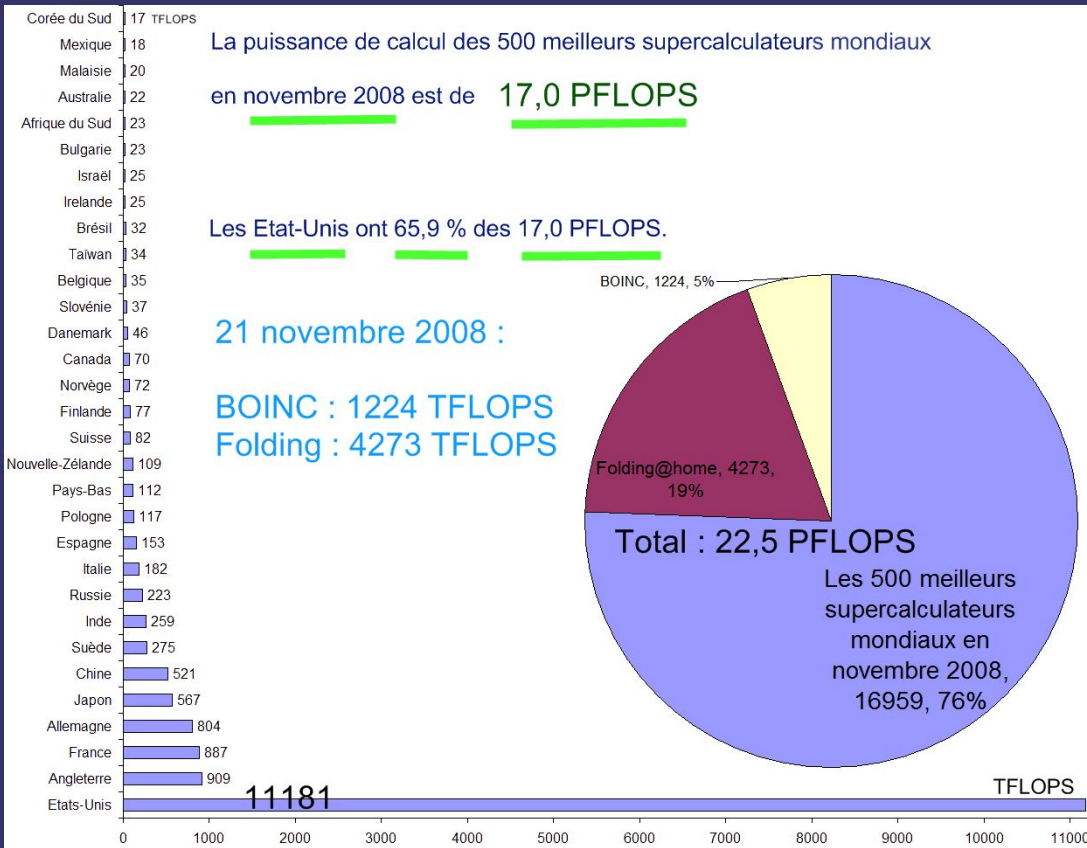

Суперкомпьютеры

Что такое суперкомпьютер?

- В настоящее время суперкомпьютерами принято называть компьютеры с огромной вычислительной мощностью.
- Такие машины используются для работы с приложениями, требующими наиболее интенсивных вычислений (например, прогнозирование погодноклиматических условий, моделирование ядерных испытаний и т. п.),
- Это отличает их от серверов и мэйнфреймов (англ. mainframe) — компьютеров с высокой общей производительностью, призванных решать типовые задачи (например, обслуживание больших баз данных или одновременная работа с множеством пользователей)

TOP - 500

- TOP500 — проект по составлению рейтинга и описаний 500 самых мощных общественно известных компьютерных систем мира.
- Россия по данным на ноябрь 2008 года занимает 11-14 место по числу установленных систем наряду с Австрией, Новой Зеландией и Испанией.
- Лидируют по этому показателю с огромным отрывом США.