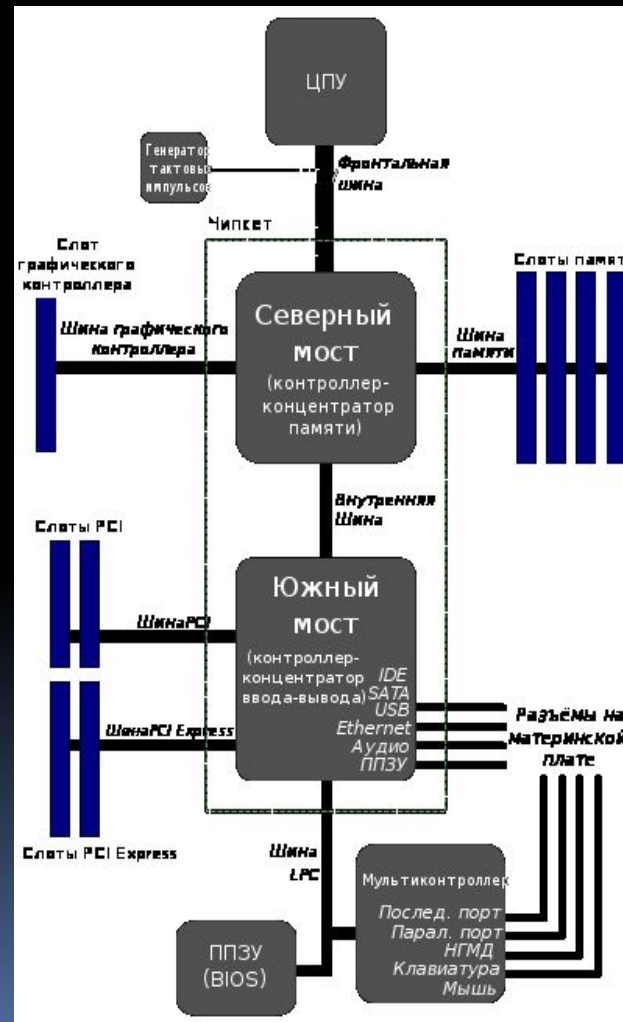

Лощилина Татьяна Леонидовна
Учитель информатики
МОУ СОШ 61, г.Волгоград

ОСНОВНЫЕ КОМПОНЕНТЫ ПК

Системный блок -

- функциональный элемент, защищающий внутренние компоненты компьютера от внешнего воздействия и механических повреждений, поддерживающий необходимый температурный режим внутри, экранирующий создаваемые внутренними компонентами электромагнитное излучение и являющийся основой для дальнейшего расширения системы.

Материская плата

- — это сложная многослойная печатная плата, на которой устанавливаются основные компоненты персонального компьютера (центральный процессор, контроллер ОЗУ и собственно ОЗУ, загрузочное ПЗУ, контроллеры базовых интерфейсов ввода-вывода). Как правило, материнская плата содержит разъёмы (слоты) для подключения дополнительных контроллеров, для подключения которых обычно используются шины USB, PCI и PCI-Express.

Компоненты материнской платы

Центральный процессор

- — (центральное обрабатывающее устройство) — исполнитель машинных инструкций, часть аппаратного обеспечения компьютера или программируемого логического контроллера; отвечает за выполнение операций, заданных программами.

Компьютерная шина

- — в архитектуре компьютера подсистема, которая передаёт данные между функциональными блоками компьютера.

Видеокарта

- (видеоада́птер) (англ. videocard) — устройство, преобразующее изображение, находящееся в памяти компьютера, в видеосигнал для монитора.