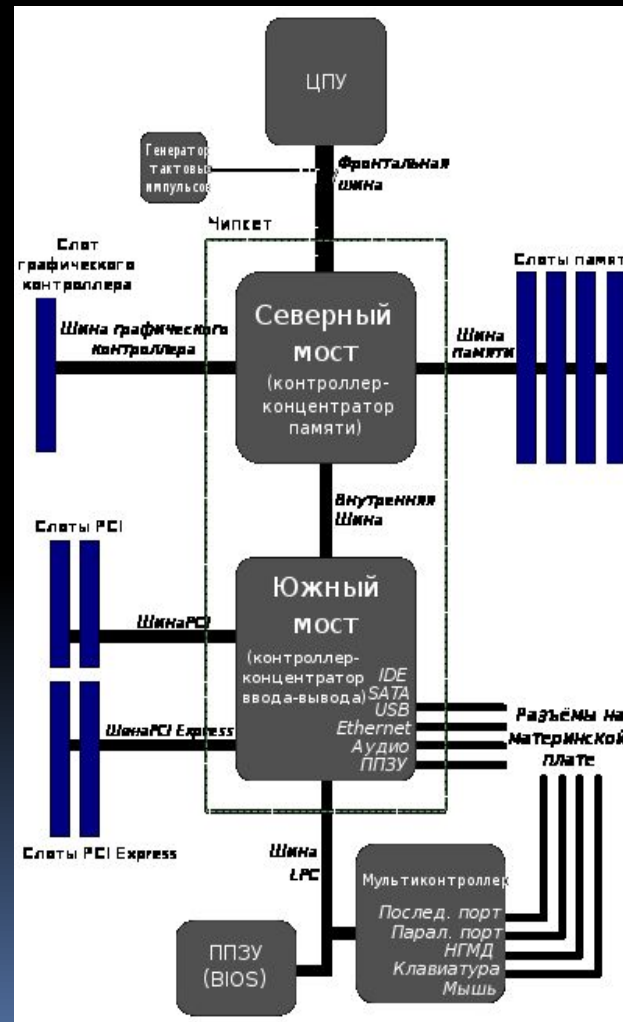

# Системный блок -

- функциональный элемент, защищающий внутренние компоненты компьютера от внешнего воздействия и механических повреждений, поддерживающий необходимый температурный режим внутри, экранирующий создаваемые внутренними компонентами электромагнитное излучение и являющийся основой для дальнейшего расширения системы.

# Материская плата

- — это сложная многослойная печатная плата, на которой устанавливаются основные компоненты персонального компьютера (центральный процессор, контроллер ОЗУ и собственно ОЗУ, загрузочное ПЗУ, контроллеры базовых интерфейсов ввода-вывода). Как правило, материнская плата содержит разъёмы (слоты) для подключения дополнительных контроллеров, для подключения которых обычно используются шины USB, PCI и PCI-Express.

# Компоненты материнской платы

# Компьютерная шина

- — в архитектуре компьютера подсистема, которая передаёт данные между функциональными блоками компьютера.