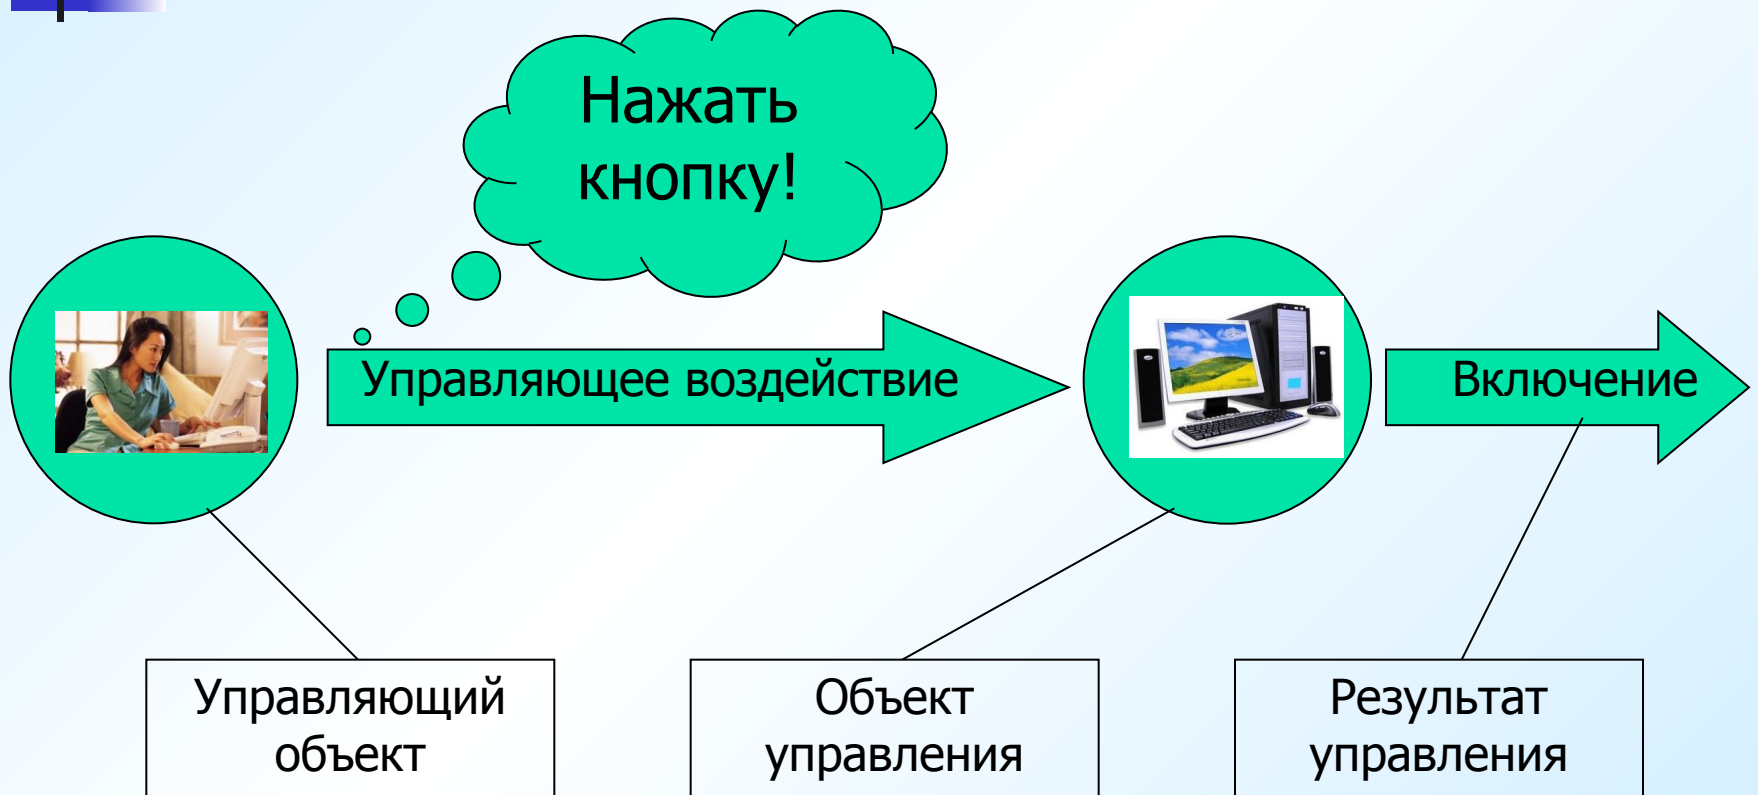

Управление компьютером

Автор: Попонова Н.В.
ГБОУ СОШ №87
Петроградского района

Компьютер – это автоматическое
программно управляемое
устройство.

Работу компьютера обеспечивает
специальная программа –
операционная система

Может ли компьютер включиться сам?

НЕТ! Чтобы начать работу, необходимо
нажать кнопку!

Как человек управляет компьютером?

1. Нажатием кнопок и клавиш

2. С помощью меню

3. С помощью манипуляторов (мышь, джойстик)

Схема управляющего воздействия человека на компьютер

После нажатия кнопки автоматически начинается загрузка нужных программ ОС из внешней памяти во внутреннюю (ОЗУ)

Внешняя память:

Жесткий диск, лазерный диск, дискета и пр.

Внутренняя память:

Оперативное запоминающее устройство - ОЗУ

Задание

Запустить программу Paint (Пуск/Все программы/Стандартные/Paint)

Нарисуйте схему
управляющего
воздействия
человека на
компьютер

А влияет ли компьютер на человека?